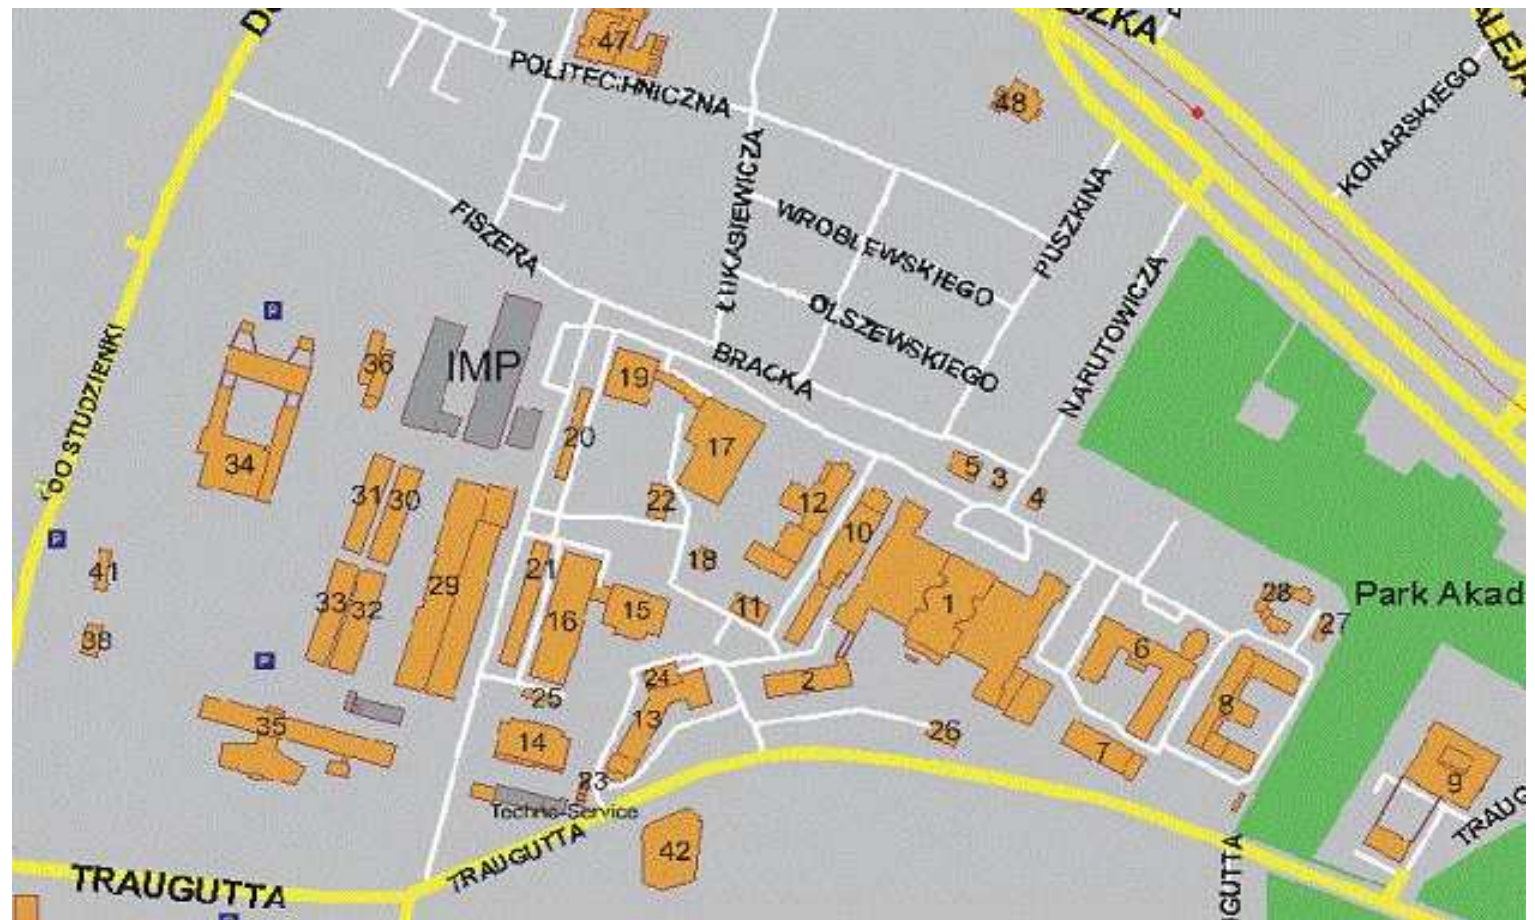

*Obiekty Politechniki Gdańskiej na terenie Gdańska – plan sytuacyjny ( fragment listy obiektów)*

1. Gmach Główny
2. Gmach B
3. Centrum Informacyjne
4. Portiernia Główna

**12. Budynek Wydziału Elektrotechniki i Automatyki**

26. Pawilon Działu Remontowo-Budowlanego
29. Budynek Wydziału Mechanicznego
34. Budynek Wydziału Oceanotechniki i Okrętownictwa
35. Budynek Wydziału Elektroniki, Telekomunikacji i Informatyki
42. Budynek Wydziału Zarządzania i Ekonomii