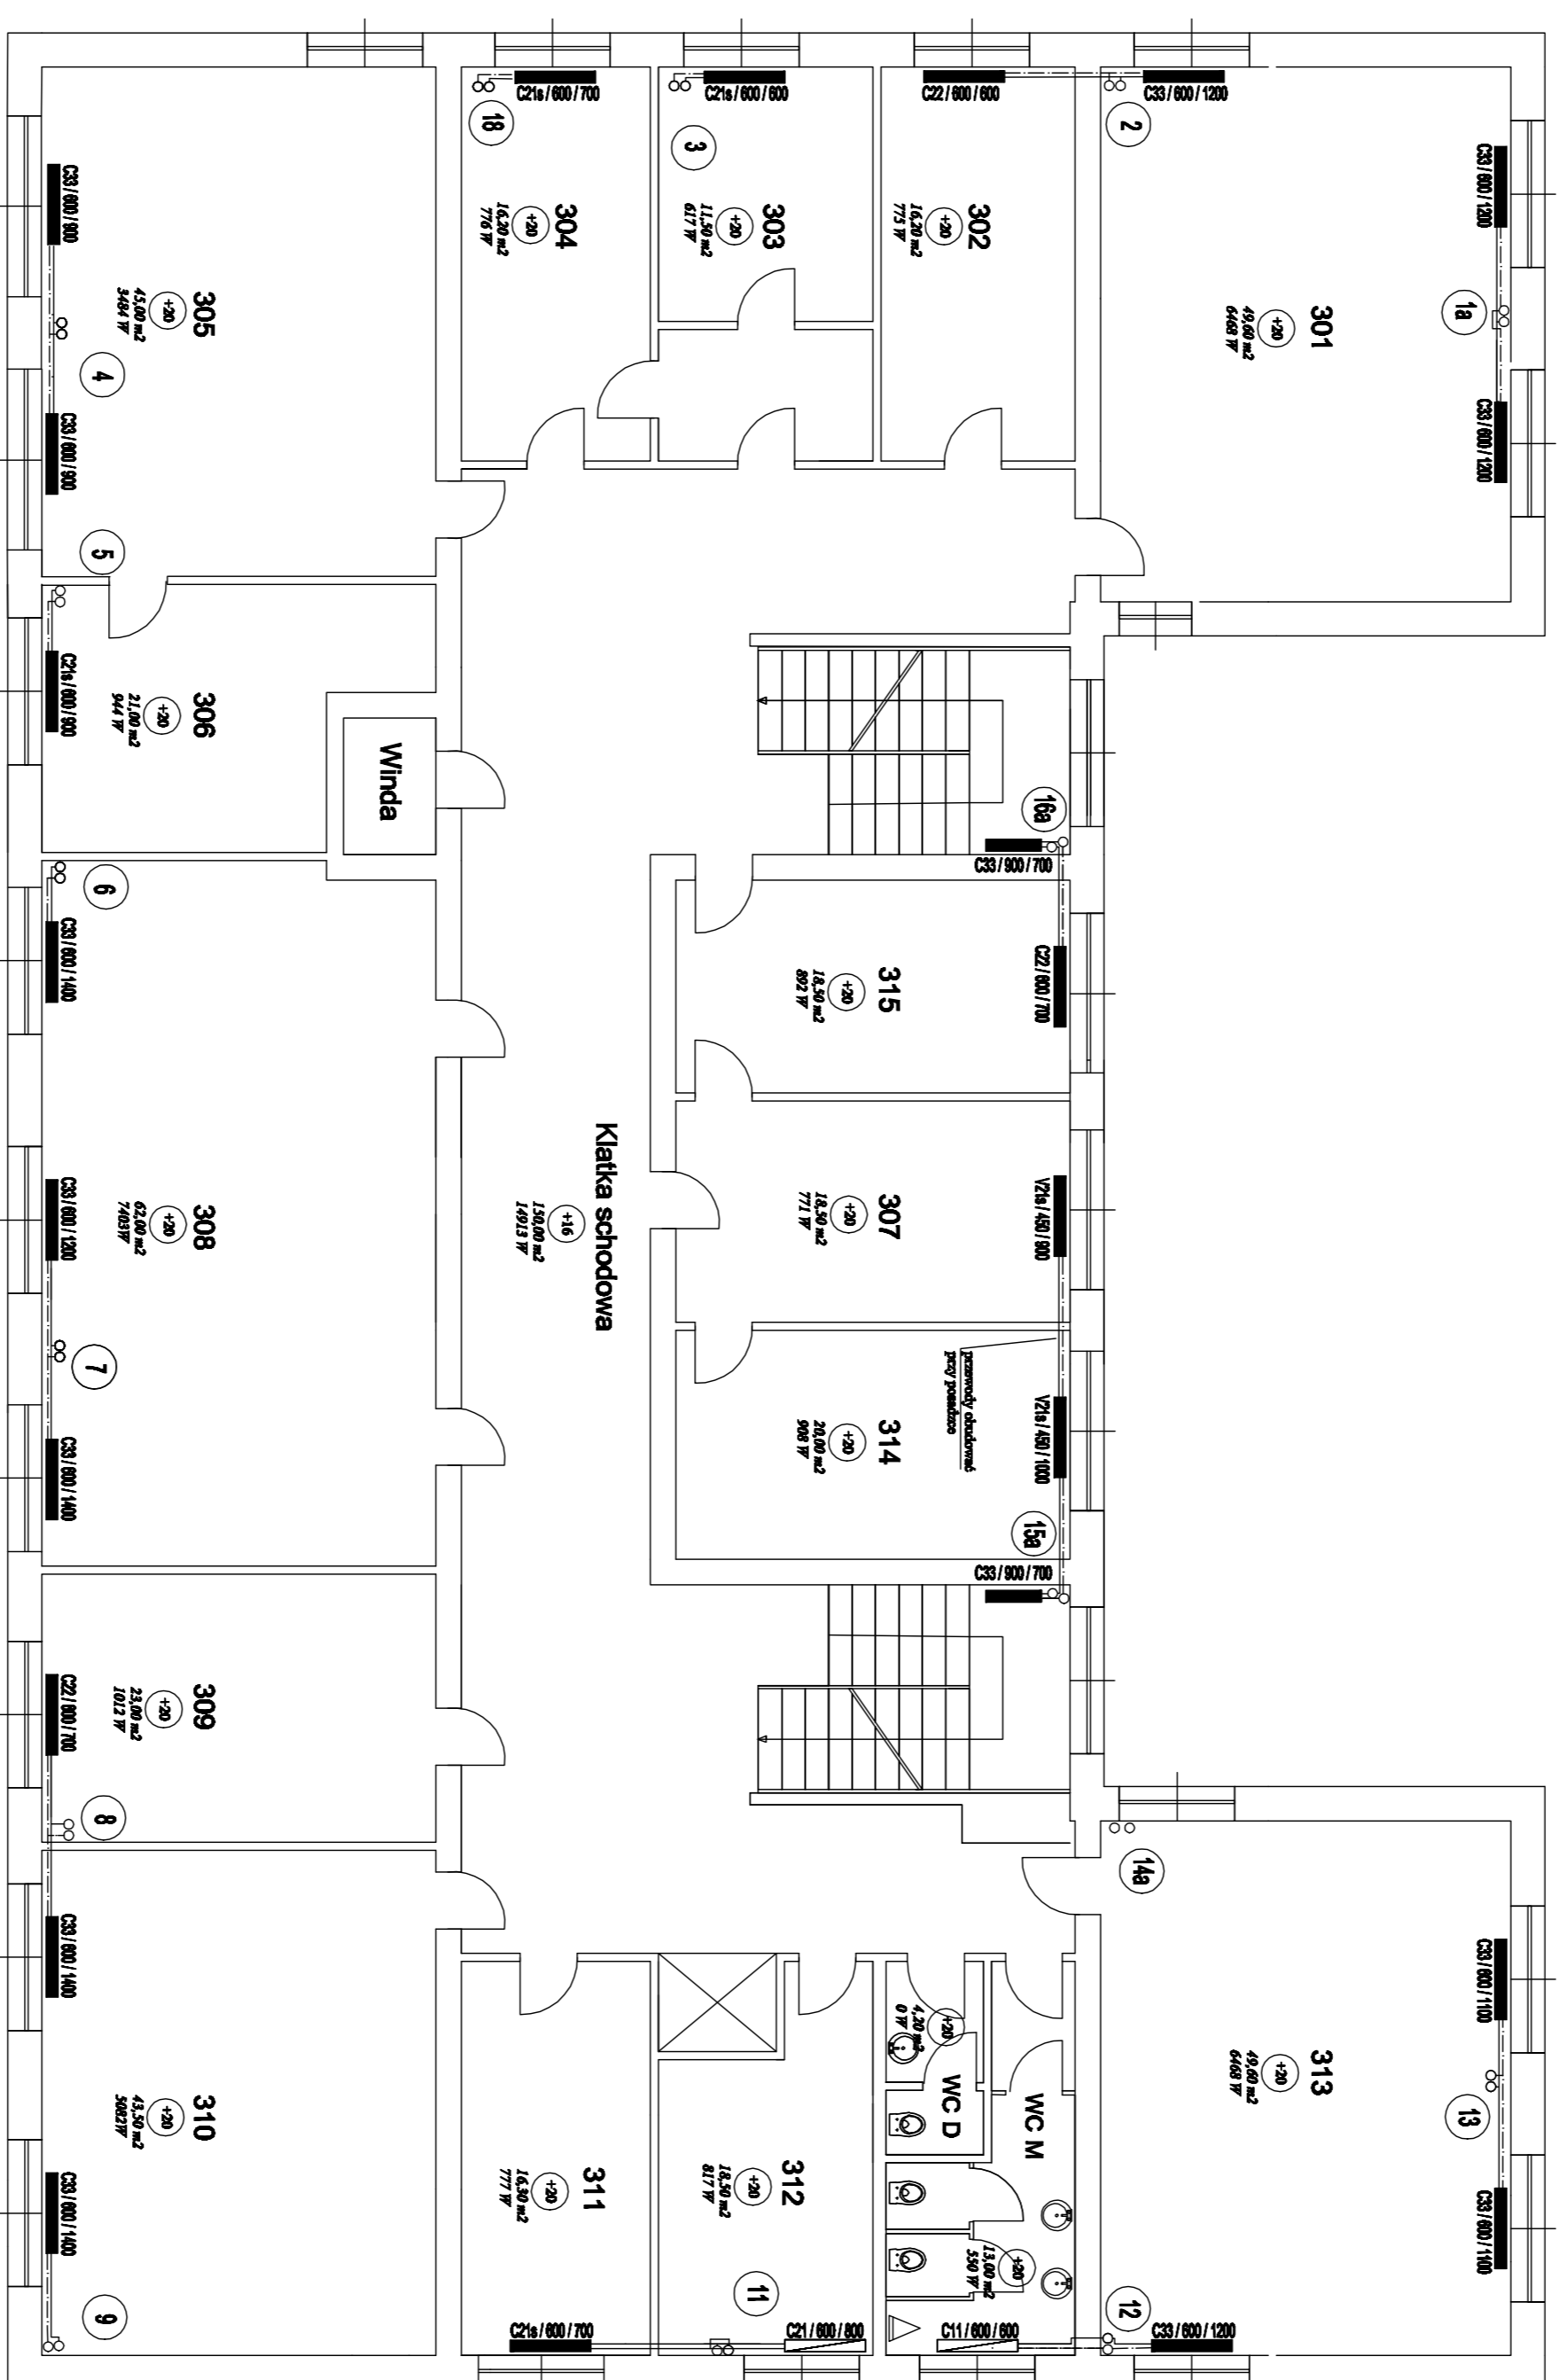

# Instalacja c.o. III PIĘTRO Skala 1:100

## OBŚWIETLENIA:

- ogólnego oświetlenia
- punkty oświetlenia
- oświetlenie awaryjne
- sygnalizacja alarmowa

oprojektował:	mgr inż. Mariusz Lisowski
inwestor:	Projekt Instalacji c.o. w budynku "ITOPRO" Wydział Inżynierii Lądowej Uniwersytetu Gdańskiego
zamawiający:	Polskie Towarzystwo Inżynierskie
skala:	Skala: 1:100
nr rysunku:	Nr rys.: 5