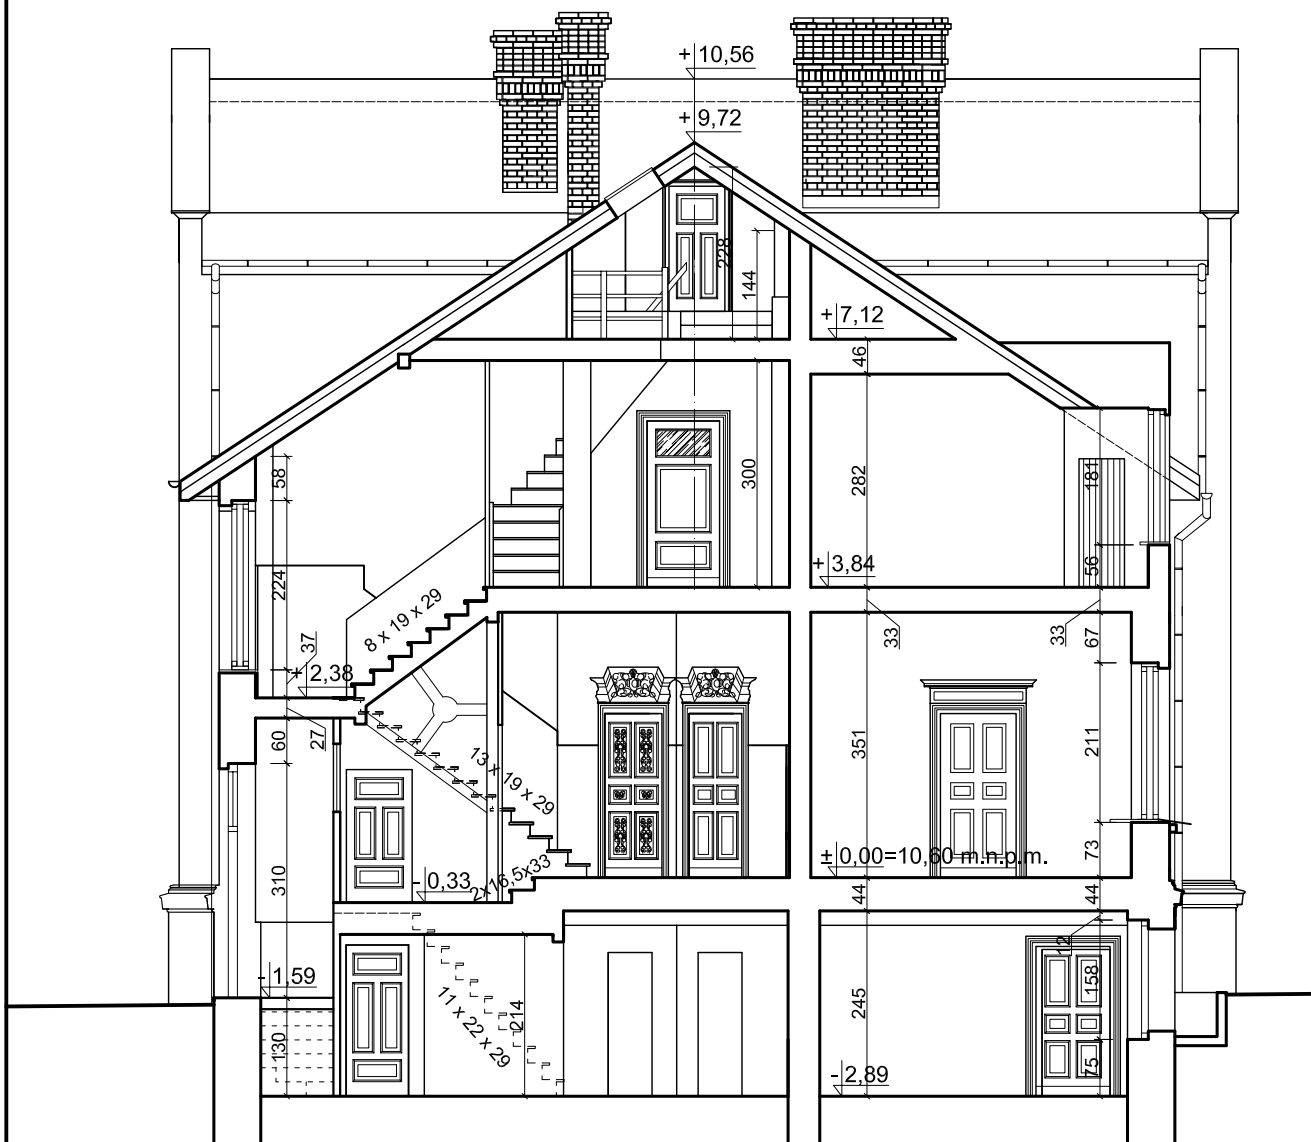

INWENTARYZACJA

PRZEKRÓJ A-A

SKALA 1:100

 Sp. z o.o. TECCOM TECCOM Sp. z o.o. 80-265 Gdańsk ul. Czarny Dwór 8 tel. (58) 553-00-71 w.150 fax. (58) 348-79-69 teccom@teccom.gda.pl	PRZEDMIOT RYS.:	Projekt architektoniczny adaptacji i remontu kapitalnego budynku Politechniki Gdańskiej w Gdańsku PRZEKRÓJ A-A		SKALA:	1:100
	OBIEKT:	BUDYNEK POLITECHNIKI GDAŃSKIEJ ul. Aleja Zwycięstwa 27 Gdańsk		STADIUM:	
	INWESTOR:	POLITECHNIKA GDAŃSKA ul. Narutowicza Gdańsk		INWENTARYZACJA BRANŻA:	ARCHITEKTURA
				DATA:	07.07
PROJEKTOWAŁ:	IMIĘ I NAZWISKO	UPRAWNIENIA	PODPIS	NR RYSUNKU:	
	mgr inż arch. Stefan Sterczewski	UAN 8346/39/89		A-09	
WSPÓŁPRACA:	Anna Wolniewicz				
SPRAWDZIŁ:				
KIEROWNIK PRACOWNI:	mgr inż Bogdan Woźniak		6358/Gd/94		