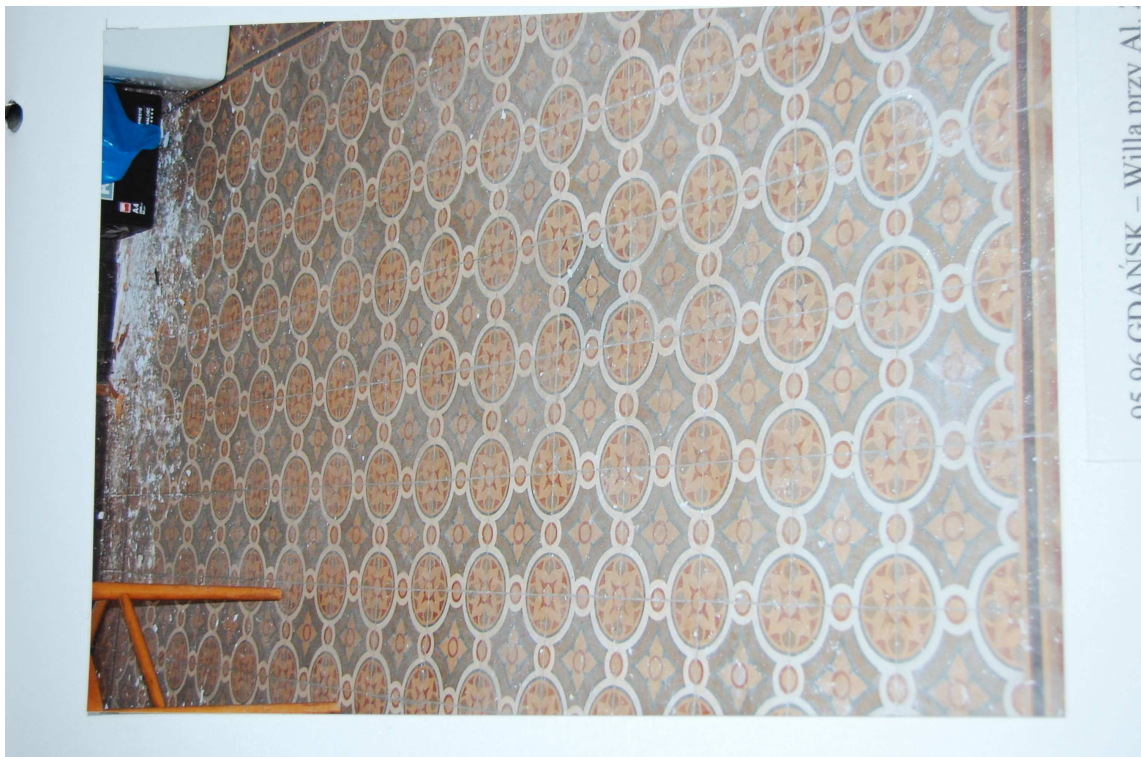

93,94 GDAŃSK – Willa przy Al. Zwycięstwa 27.

Drzwi tarasowe w pom. nr 2.2 na piętrze. Na drzwiach widoczny oryginalny szyld z klamką.

95,96 GDAŃSK – Willa przy Al. Zwycięstwa 27.

Pom. nr 1.5 – oryginalna posadzka w holu wejściowym oraz ślady pierwotnych wykładzin zachowanych pod płytkami PCV i na drewnianym progu w korytarzu.