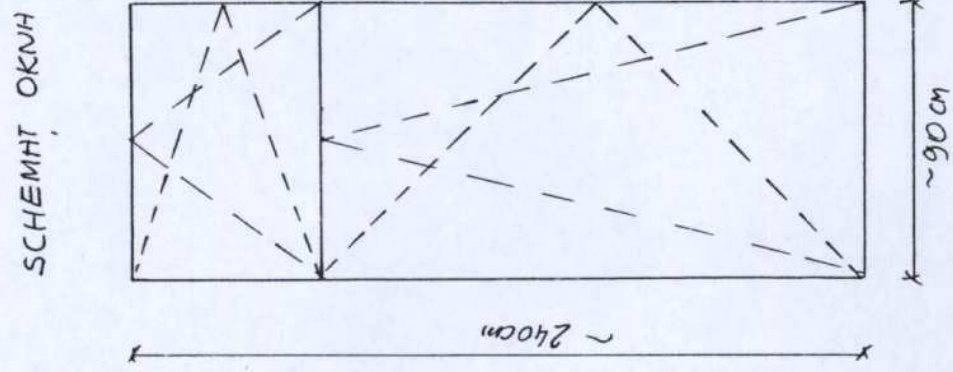

SCHEMAT OTWORÓW OKIENNYCH
W MURZE

- WYMIARY ORIENTACYJNE DO CEŁÓW OFERTOWANIA
- DOŁĄCZONE WYMIARY I KIERUNKI OTWIERANIA USTALIĆ NA BUDOWIE
- LICZBA OKIEN
 - SALA - 3 - 6 SZT
 - SALA - 6 - 4 SZT
 - SALA 104 - 6 SZT
- SZKLENIE 4/16/4
 U DŁA OKNA 6/16
 PROFIL MINI. TRÓJCIEMOROWY
 KOLOR BIAŁY

ŻELBETOWE
BELECZKI
W ELEWACJI
- DO ZEWNĘTRZNEJ
STRONY
OKNA -