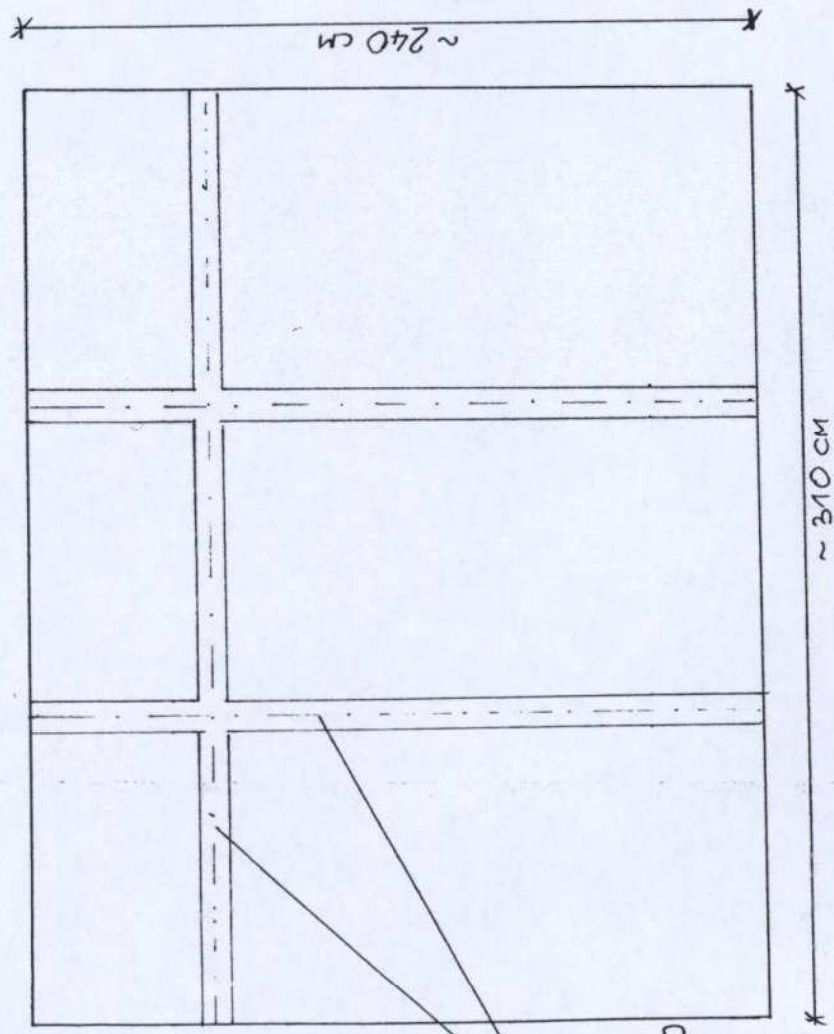

SCHEMAT OTWORÓW OKIENNYCH
W MURZE

- WYMIARY ORIENTACYJNE DO CEŁÓW OFERTOWANIA
- DOŁĄCZONE WYMIARY I KIERUNKI OTWIERANIA USTALIĆ NA BUDOWIE
- LICZBA OKIEN
 - SALA - 3 - 6 SZT
 - SALA - 6 - 4 SZT
 - SALA 104 - 6 SZT
- SZKLENIE 4/16/4
 U DŁA OKNA 6/16
 PROFIL MINI. TRÓJCIEMOROWY
 KOLOR BIAŁY

ŻELBETOWE
BELECZKI
W ELEWACJI
- DO ZEWNĘTRZNEJ
STRONY
OKNA -