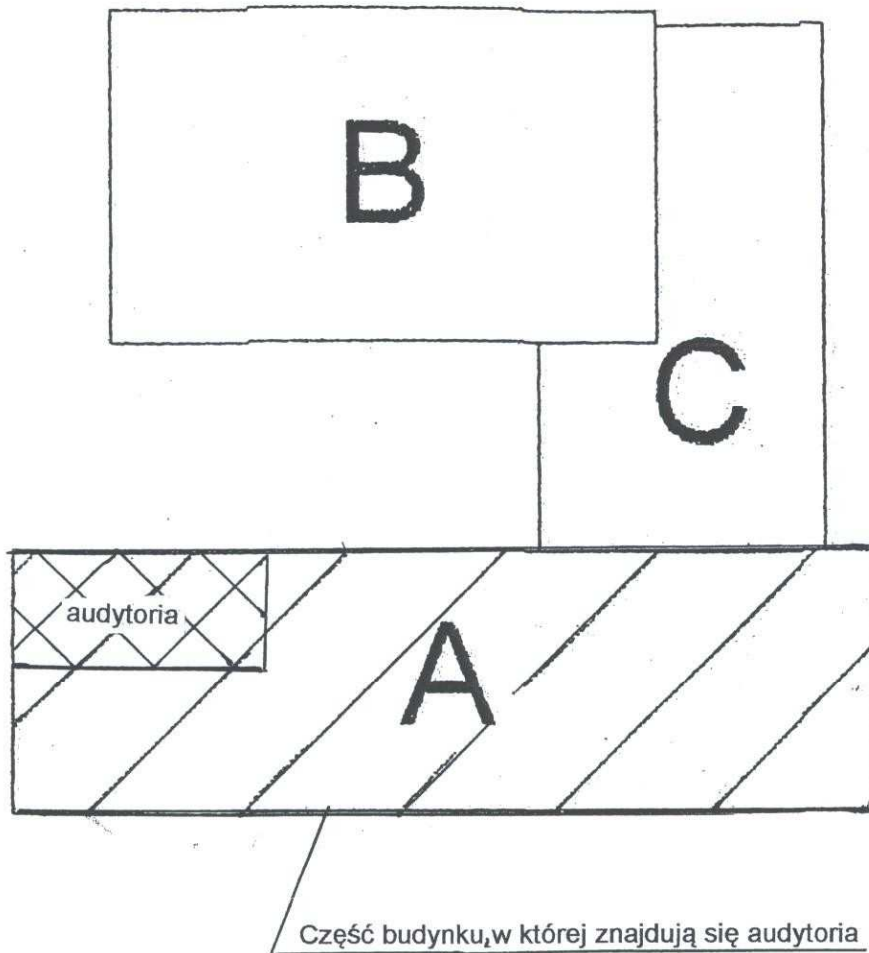

WYDZIAŁ ELEKTROTECHNIKI I AUTOMATYKI  
POLITECHNIKI GDAŃSKIEJ

Adres: Wydział Elektrotechniki i Automatyki PG  
80-233 Gdańsk Wrzeszcz ul. Jana Sobieskiego 7

Inwestor: Politechnika Gdańska  
80-233 Gdańsk Wrzeszcz ul. G. Narutowicza 11/12