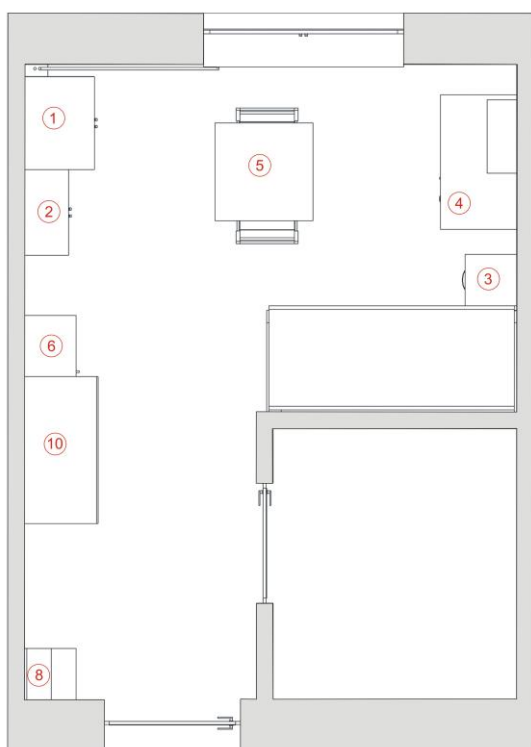

# ZESTAWIENIE MEBLI DO POKOI STUDENCKICH

## PARTER

### Segment 101

SEGMENT 101			
nr	Nazwa mebla	J.m	ilość
1.	Szafa ubraniowo - bielizniana	szt.	1
2.	Regał	szt.	1
3.	Szafka	szt.	1
4.	Biurko	szt.	1
5.	Stolik	szt.	1
6.	Szafka gospodarcza prawa	szt.	1
7.	Szafka gospodarcza lewa	szt.	-
8.	Wieszak "40"	szt.	1
9.	Wieszak "80"	szt.	-
10.	Stół gospodarczy L=1000 mm	szt.	1