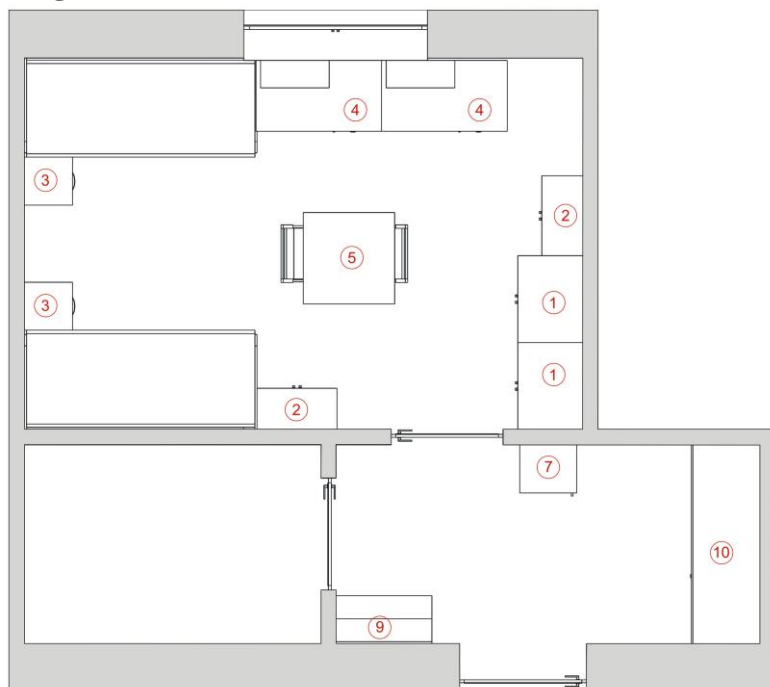

Segment 304

SEGMENT 304			
nr	Nazwa mebla	J.m	ilość
1.	Szafa ubraniowo - bielizniana	szt.	2
2.	Regał	szt.	2
3.	Szafka	szt.	2
4.	Biurko	szt.	2
5.	Stolik	szt.	1
6.	Szafka gospodarcza prawa	szt.	-
7.	Szafka gospodarcza lewa	szt.	1
8.	Wieszak "40"	szt.	-
9.	Wieszak "80"	szt.	1
10.	Stół gospodarczy L=1740 mm	szt.	1

Segment 305

SEGMENT 305			
nr	Nazwa mebla	J.m	ilość
1.	Szafa ubraniowo - bielizniana	szt.	3
2.	Regał	szt.	3
3.	Szafka	szt.	3
4.	Biurko	szt.	3
5.	Stolik	szt.	2
6.	Szafka gospodarcza prawa	szt.	-
7.	Szafka gospodarcza lewa	szt.	1
8.	Wieszak "40"	szt.	1
9.	Wieszak "80"	szt.	1
10.	Stół gospodarczy L=1410 mm	szt.	1