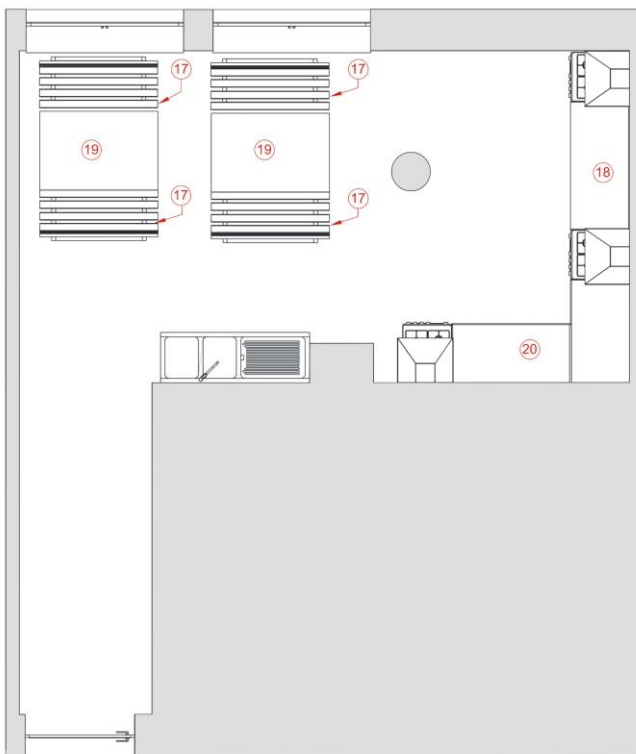

PIĘTRO I

Kuchnia I piętro			
nr	Nazwa mebla	J.m	ilość
17.	Ławka	szt.	4
18.	Stół L=1300 S=600	szt.	1
19.	Stół kuchenny 80	szt.	2
20.	Stół narożny	szt.	1