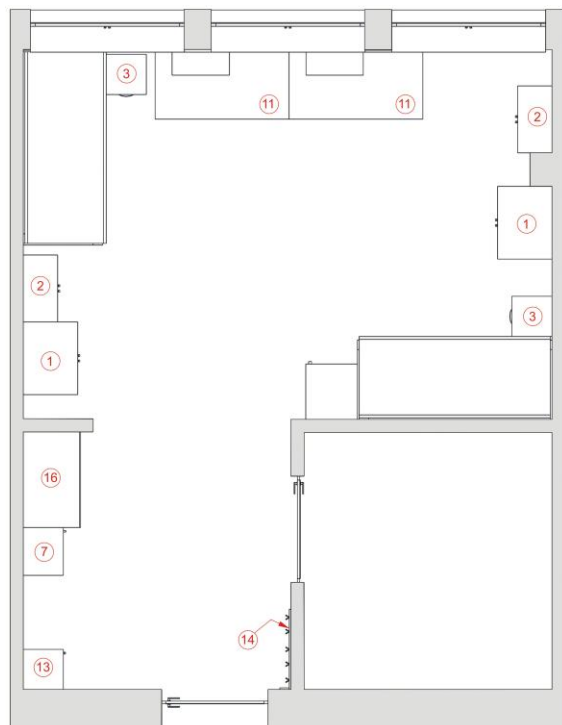

Segment 204

SEGMENT 204			
nr	Nazwa mebla	J.m	ilość
1.	Szafa ubraniowo - bielizniana	szt.	2
2.	Regał	szt.	2
3.	Szafka	szt.	2
4.	Biurko	szt.	-
5.	Stolik	szt.	-
6.	Szafka gospodarcza prawa	szt.	-
7.	Szafka gospodarcza lewa	szt.	1
8.	Wieszak "40"	szt.	-
9.	Wieszak "80"	szt.	-
10.	Stół gospodarczy	szt.	-
11.	Biurko II	kpl.	2
12.	Szafka na buty prawa	szt.	-
13.	Szafka na buty lewa	szt.	1
14.	Wieszak II prawy	szt.	1
15.	Wieszak II lewy	szt.	-
16.	Stół II L=1000	szt.	1