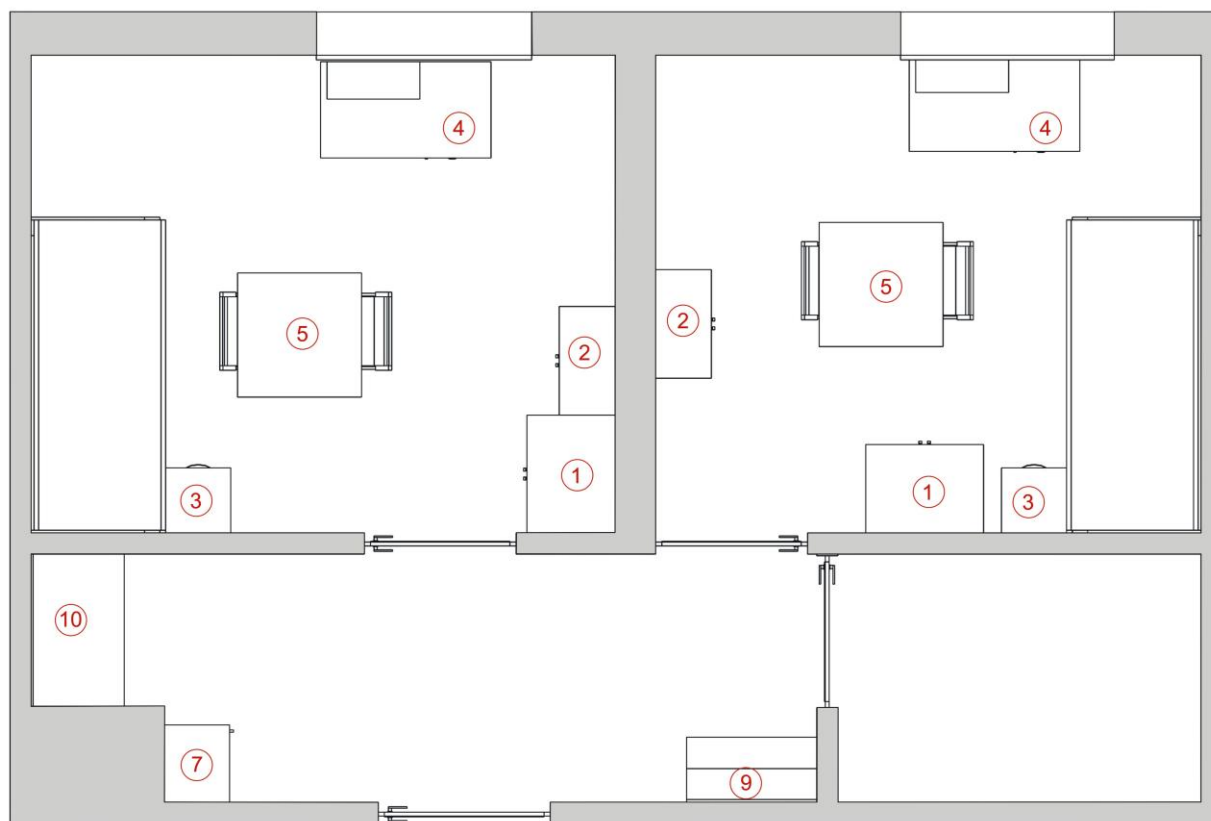

SEGMENT 401			
nr	Nazwa mebla	J.m	ilość
1.	Szafa ubraniowo - bielizniana	szt.	2
2.	Regał	szt.	2
3.	Szafka	szt.	2
4.	Biurko	szt.	2
5.	Stolik	szt.	2
6.	Szafka gospodarcza prawa	szt.	-
7.	Szafka gospodarcza lewa	szt.	1
8.	Wieszak "40"	szt.	-
9.	Wieszak "80"	szt.	1
10.	Stół gospodarczy L=970 mm	szt.	1