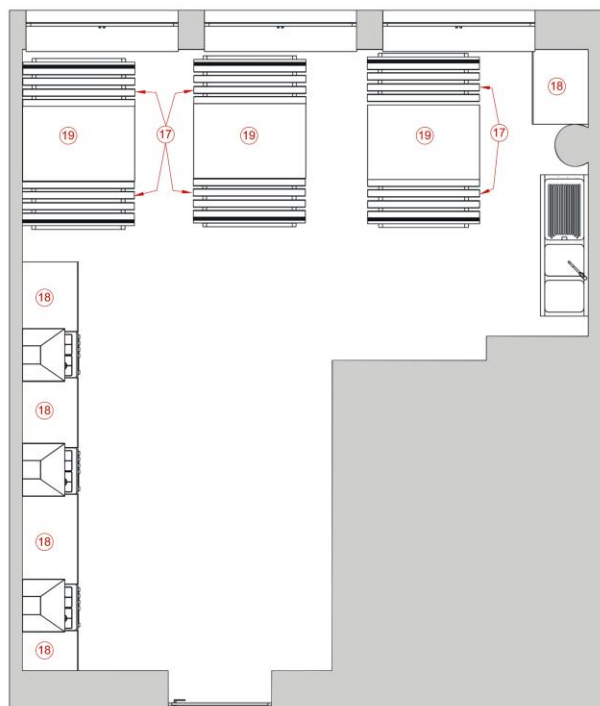

ZESTAWIENIE MEBLI DO POMIESZCZEŃ KUCHENNYCH

PARTER

Kuchnia parter			
nr	Nazwa mebla	J.m	ilość
17.	Ławka	szt.	6
18.	Stół L=1000 S=600	szt.	1
18.	Stół L=430 S=600	szt.	1
18.	Stół L=960 S=600	szt.	1
18.	Stół L=744 S=600	szt.	2
19.	Stół kuchenny 80	szt.	3