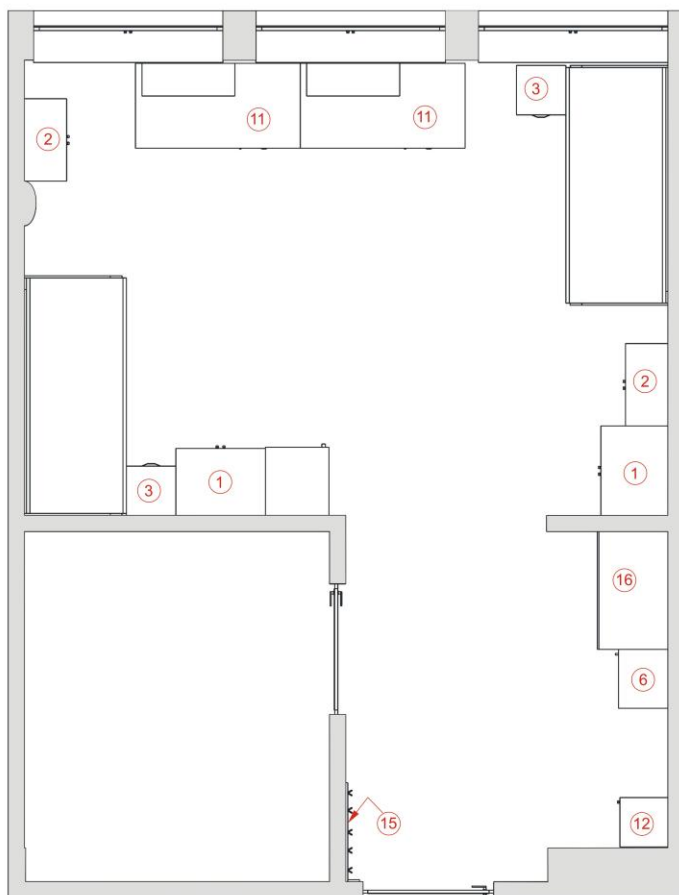

Segment 105

SEGMENT 105			
nr	Nazwa mebla	J.m	ilość
1.	Szafa ubraniowo - bielizniana	szt.	2
2.	Regał	szt.	2
3.	Szafka	szt.	2
4.	Biurko	szt.	-
5.	Stolik	szt.	-
6.	Szafka gospodarcza prawa	szt.	1
7.	Szafka gospodarcza lewa	szt.	-
8.	Wieszak "40"	szt.	-
9.	Wieszak "80"	szt.	-
10.	Stół gospodarczy	szt.	-
11.	Biurko II	kpl.	2
12.	Szafka na buty prawa	szt.	1
13.	Szafka na buty lewa	szt.	-
14.	Wieszak II prawy	szt.	-
15.	Wieszak II lewy	szt.	1
16.	Stół II L=1000	szt.	1

Segment 106

SEGMENT 106			
nr	Nazwa mebla	J.m	ilość
1.	Szafa ubraniowo - bielizniana	szt.	3
2.	Regał	szt.	3
3.	Szafka	szt.	3
4.	Biurko	szt.	3
5.	Stolik	szt.	2
6.	Szafka gospodarcza prawa	szt.	-
7.	Szafka gospodarcza lewa	szt.	1
8.	Wieszak "40"	szt.	1
9.	Wieszak "80"	szt.	1
10.	Stół gospodarczy L=1330 mm	szt.	1

Segment 107

SEGMENT 107			
nr	Nazwa mebla	J.m	ilość
1.	Szafa ubraniowo - bielizniana	szt.	3
2.	Regał	szt.	3
3.	Szafka	szt.	3
4.	Biurko	szt.	3
5.	Stolik	szt.	2
6.	Szafka gospodarcza prawa	szt.	-
7.	Szafka gospodarcza lewa	szt.	1
8.	Wieszak "40"	szt.	1
9.	Wieszak "80"	szt.	1
10.	Stół gospodarczy L=1730 mm	szt.	1