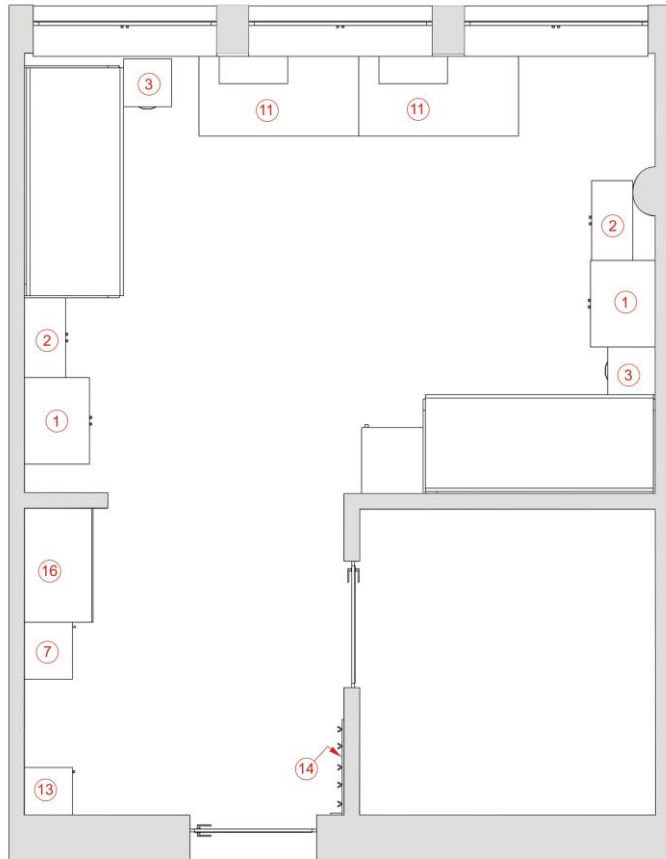

SEGMENT 102			
nr	Nazwa mebla	J.m	ilość
1.	Szafa ubraniowo - bielizniana	szt.	3
2.	Regał	szt.	3
3.	Szafka	szt.	3
4.	Biurko	szt.	3
5.	Stolik	szt.	2
6.	Szafka gospodarcza prawa	szt.	-
7.	Szafka gospodarcza lewa	szt.	1
8.	Wieszak "40"	szt.	1
9.	Wieszak "80"	szt.	1
10.	Stół gospodarczy L=1160 mm	szt.	1

Segment 103

SEGMENT 103			
nr	Nazwa mebla	J.m	ilość
1.	Szafa ubraniowo - bielizniana	szt.	3
2.	Regał	szt.	3
3.	Szafka	szt.	3
4.	Biurko	szt.	3
5.	Stolik	szt.	2
6.	Szafka gospodarcza prawa	szt.	1
7.	Szafka gospodarcza lewa	szt.	-
8.	Wieszak "40"	szt.	1
9.	Wieszak "80"	szt.	1
10.	Stół gospodarczy L=1680 mm	szt.	1

Segment 104

SEGMENT 104			
nr	Nazwa mebla	J.m	ilość
1.	Szafa ubraniowo - bielizniana	szt.	2
2.	Regał	szt.	2
3.	Szafka	szt.	2
4.	Biurko	szt.	-
5.	Stolik	szt.	-
6.	Szafka gospodarcza prawa	szt.	-
7.	Szafka gospodarcza lewa	szt.	1
8.	Wieszak "40"	szt.	-
9.	Wieszak "80"	szt.	-
10.	Stół gospodarczy	szt.	-
11.	Biurko II	kpl.	2
12.	Szafka na buty prawa	szt.	-
13.	Szafka na buty lewa	szt.	1
14.	Wieszak II prawy	szt.	1
15.	Wieszak II lewy	szt.	-
16.	Stół II L=1000	szt.	1