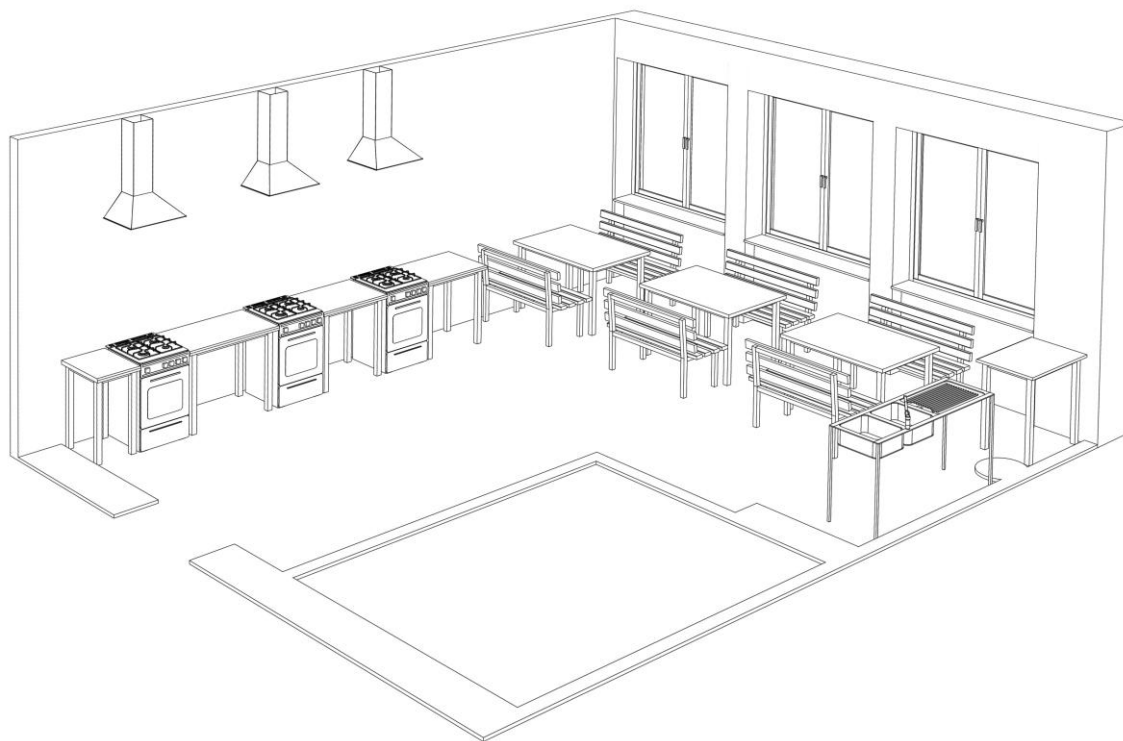

ZESTAWIENIE MEBLI DO POMIESZCZEŃ KUCHENNYCH

PARTER

Kuchnia parter			
nr	Nazwa mebla	J.m	ilość
17.	Ławka	szt.	6
18.	Stół L=1000 S=600	szt.	1
18.	Stół L=430 S=600	szt.	1
18.	Stół L=960 S=600	szt.	1
18.	Stół L=744 S=600	szt.	2
19.	Stół kuchenny 80	szt.	3