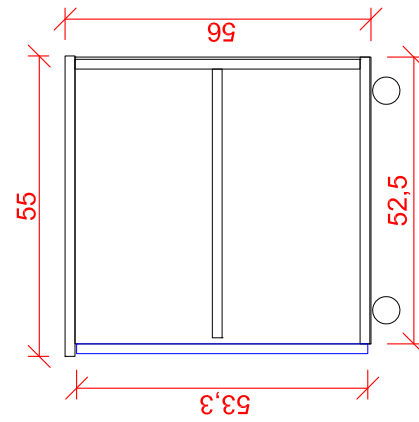

- ⑰ - Kontener na kółkach K3 - (1x drzwi) 44x45x62 cm
  ⑱ - Kontener na kółkach K4 - (1x drzwi) 60x55x62 cm