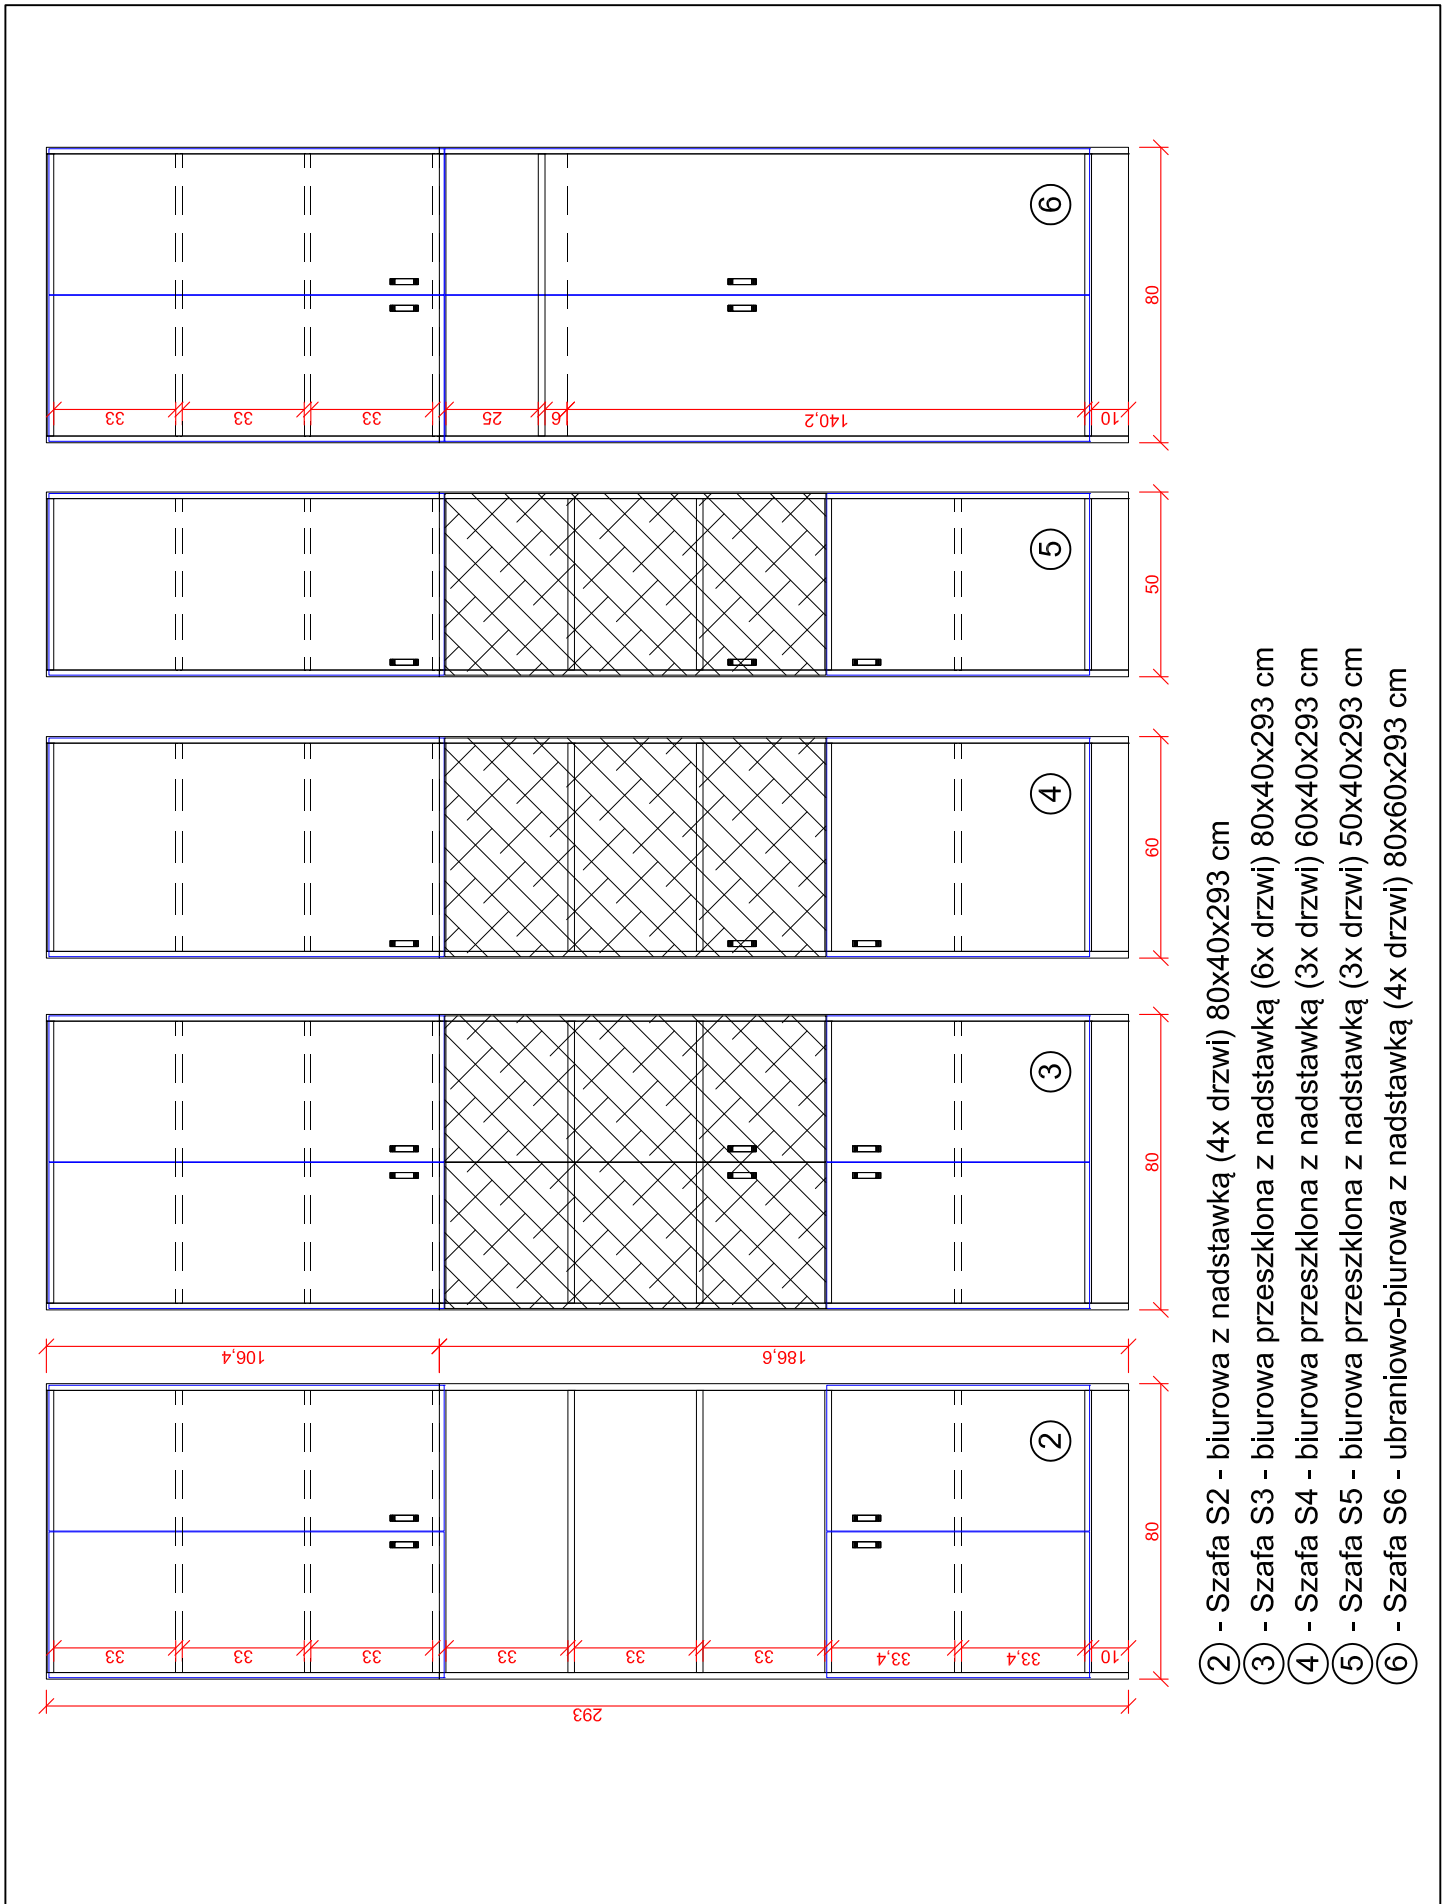

## Rysunek 2

- ③ - Szafa S3 - biurowa przeszklona z nadstawką (6x drzwi) 80x40x293 cm
- ⑤ - Szafa S5 - biurowa przeszklona z nadstawką (3x drzwi) 50x40x293 cm
- ⑬ - Kontener na kółkach K2 - (1x szuflada + 1x drzwi) 44x55x62 cm
- ⑰ - Stół ST1 - 130x60x75 cm
- ⑱ - Wieszak na ubrania W1 - 80x2x140 cm

## Rysunek 5

- ② - Szafa S2 - biurowa z nadstawką (4x drzwi) 80x40x293 cm
- ③ - Szafa S3 - biurowa przeszklona z nadstawką (6x drzwi) 80x40x293 cm
- ④ - Szafa S4 - biurowa przeszklona z nadstawką (3x drzwi) 60x40x293 cm
- ⑦ - Szafa S7 - ubraniowo-biurowa z nadstawką wraz z drabiną (4x drzwi) 80x60x293 cm
- ⑬ - Biurko B1 - (1x klawiatura + 1x wózek pod PC) 160x75x75 cm
- ⑭ - Dostawka do biurek D1 - 40x140x75 cm
- ⑮ - Kontener na kółkach K1 - (3x szuflada + piórnik) 44x55x62 cm
- ⑲ - Wieszak na ubrania W2 - 60x2x140 cm

- ⑧ - Szafa S8 - biurowa pod ksero (2x drzwi) 125x60x76 cm
- ⑨ - Szafa S9 - gospodarcza żaluzjowa (2x drzwi) 80x60x200 cm
- ⑪ - Szafa S11 - gospodarcza (1x drzwi) 65x60x85 cm
- ⑫ - Szafa S12 - szafka wisząca (1x drzwi) 65x30x60 cm

- ⑦ - Szafa S7 - ubraniowo-biurowa z nadstawką wraz z drabiną (4x drzwi) 80x60x293 cm
- ⑧ - Szafa S8 - biurowa pod ksero (2x drzwi) 125x60x76 cm
- ⑨ - Szafa S9 - gospodarcza żaluzjowa (2x drzwi) 80x60x200 cm
- ⑪ - Szafa S11 - gospodarcza (1x drzwi) 65x60x85 cm
- ⑫ - Szafa S12 - szafka wisząca (1x drzwi) 65x30x60 cm