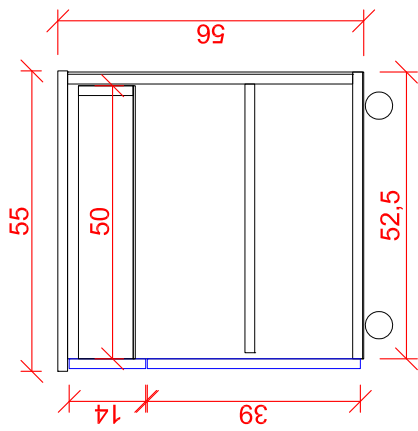

- ⑮ - Kontener na kółkach K1 - (3x szuflada + piórnik) 44x55x62 cm
  ⑯ - Kontener na kółkach K2 - (1x szuflada + 1x drzwi) 44x55x62 cm