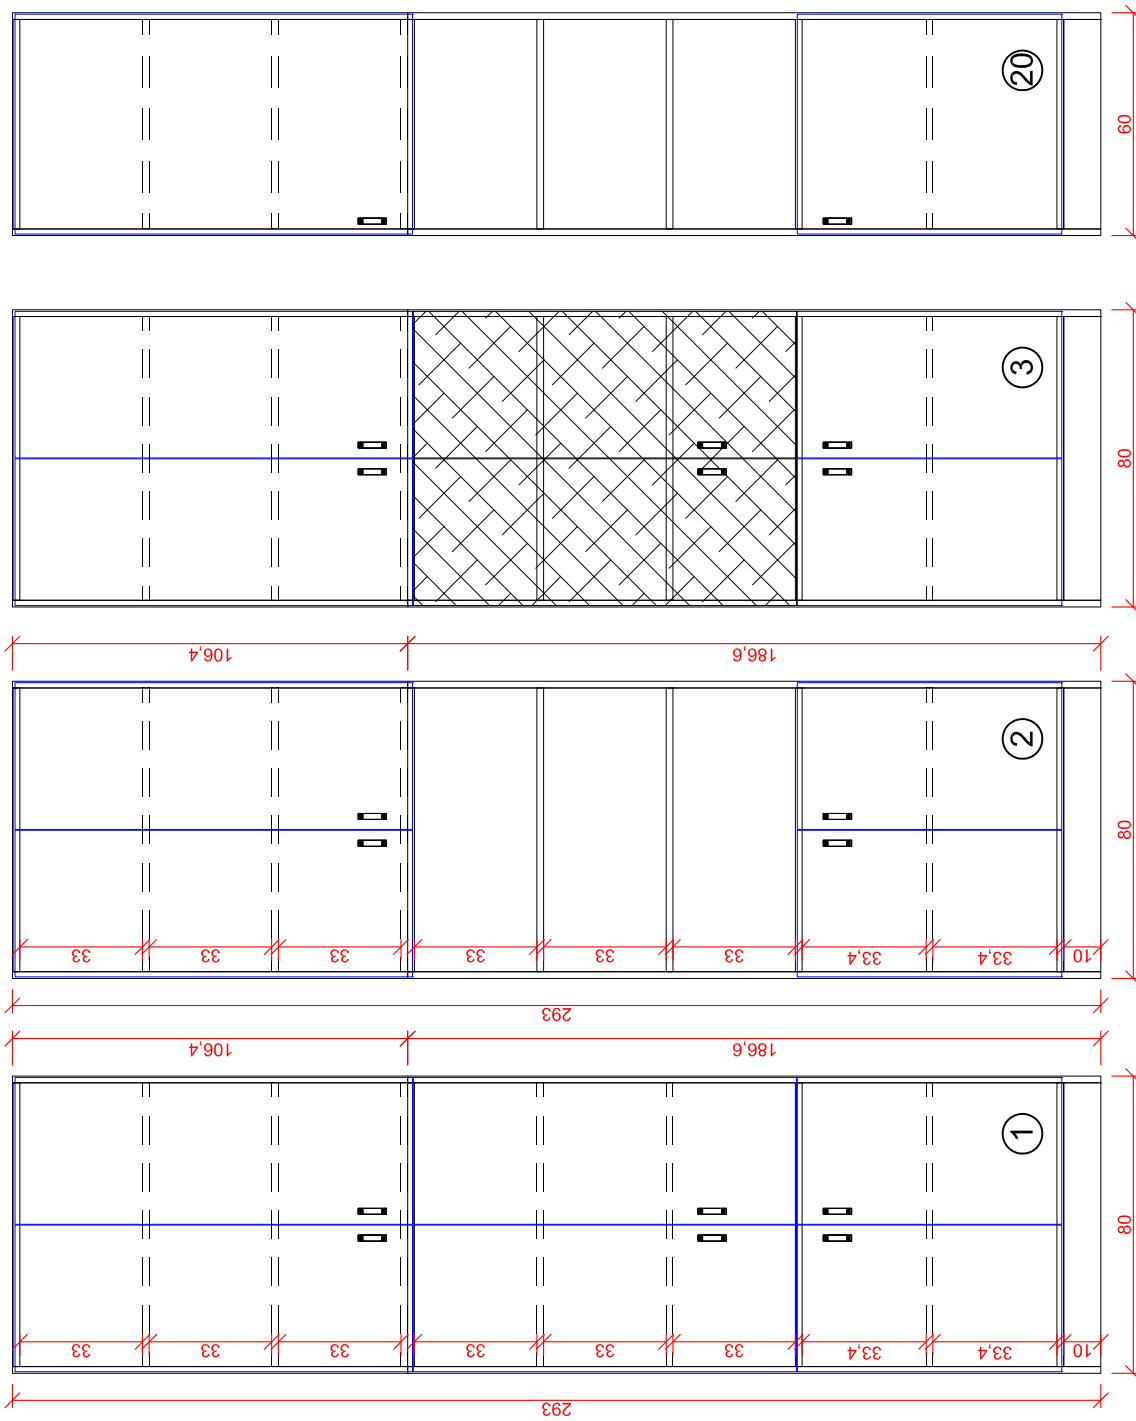

## Rysunek 2

- ③ - Szafa S3 - biurowa przeszklona z nadstawką (6x drzwi) 80x40x293 cm
- ⑤ - Szafa S5 - biurowa przeszklona z nadstawką (3x drzwi) 50x40x293 cm
- ⑬ - Kontener na kółkach K2 - (1x szuflada + 1x drzwi) 44x55x62 cm
- ⑰ - Stół ST1 - 130x60x75 cm
- ⑱ - Wieszak na ubrania W1 - 80x2x140 cm

- ⑳ - Szafa S18 - biurowa wisząca (2x drzwi) 190x30x68 cm
- ㉔ - Szafa S19 - biurowa wisząca 226x17x34 cm
- ㉑ - Biurko B3 - rogowe (1x klawiatura + 1x wózek pod PC) 175/70x190/50x75 cm
- ㉕ - Kontener na kółkach K3 - (1x drzwi) 44x45x62 cm

- ① - Szafa S1 - biurowa z nadstawką (6x drzwi) 80x40x293 cm
- ② - Szafa S2 - biurowa z nadstawką (4x drzwi) 80x40x293 cm
- ③ - Szafa S3 - biurowa przeszklona z nadstawką (6x drzwi) 80x40x293 cm
- ⑳ - Szafa S13 - biurowa z nadstawką (2x drzwi) 60x40x293 cm