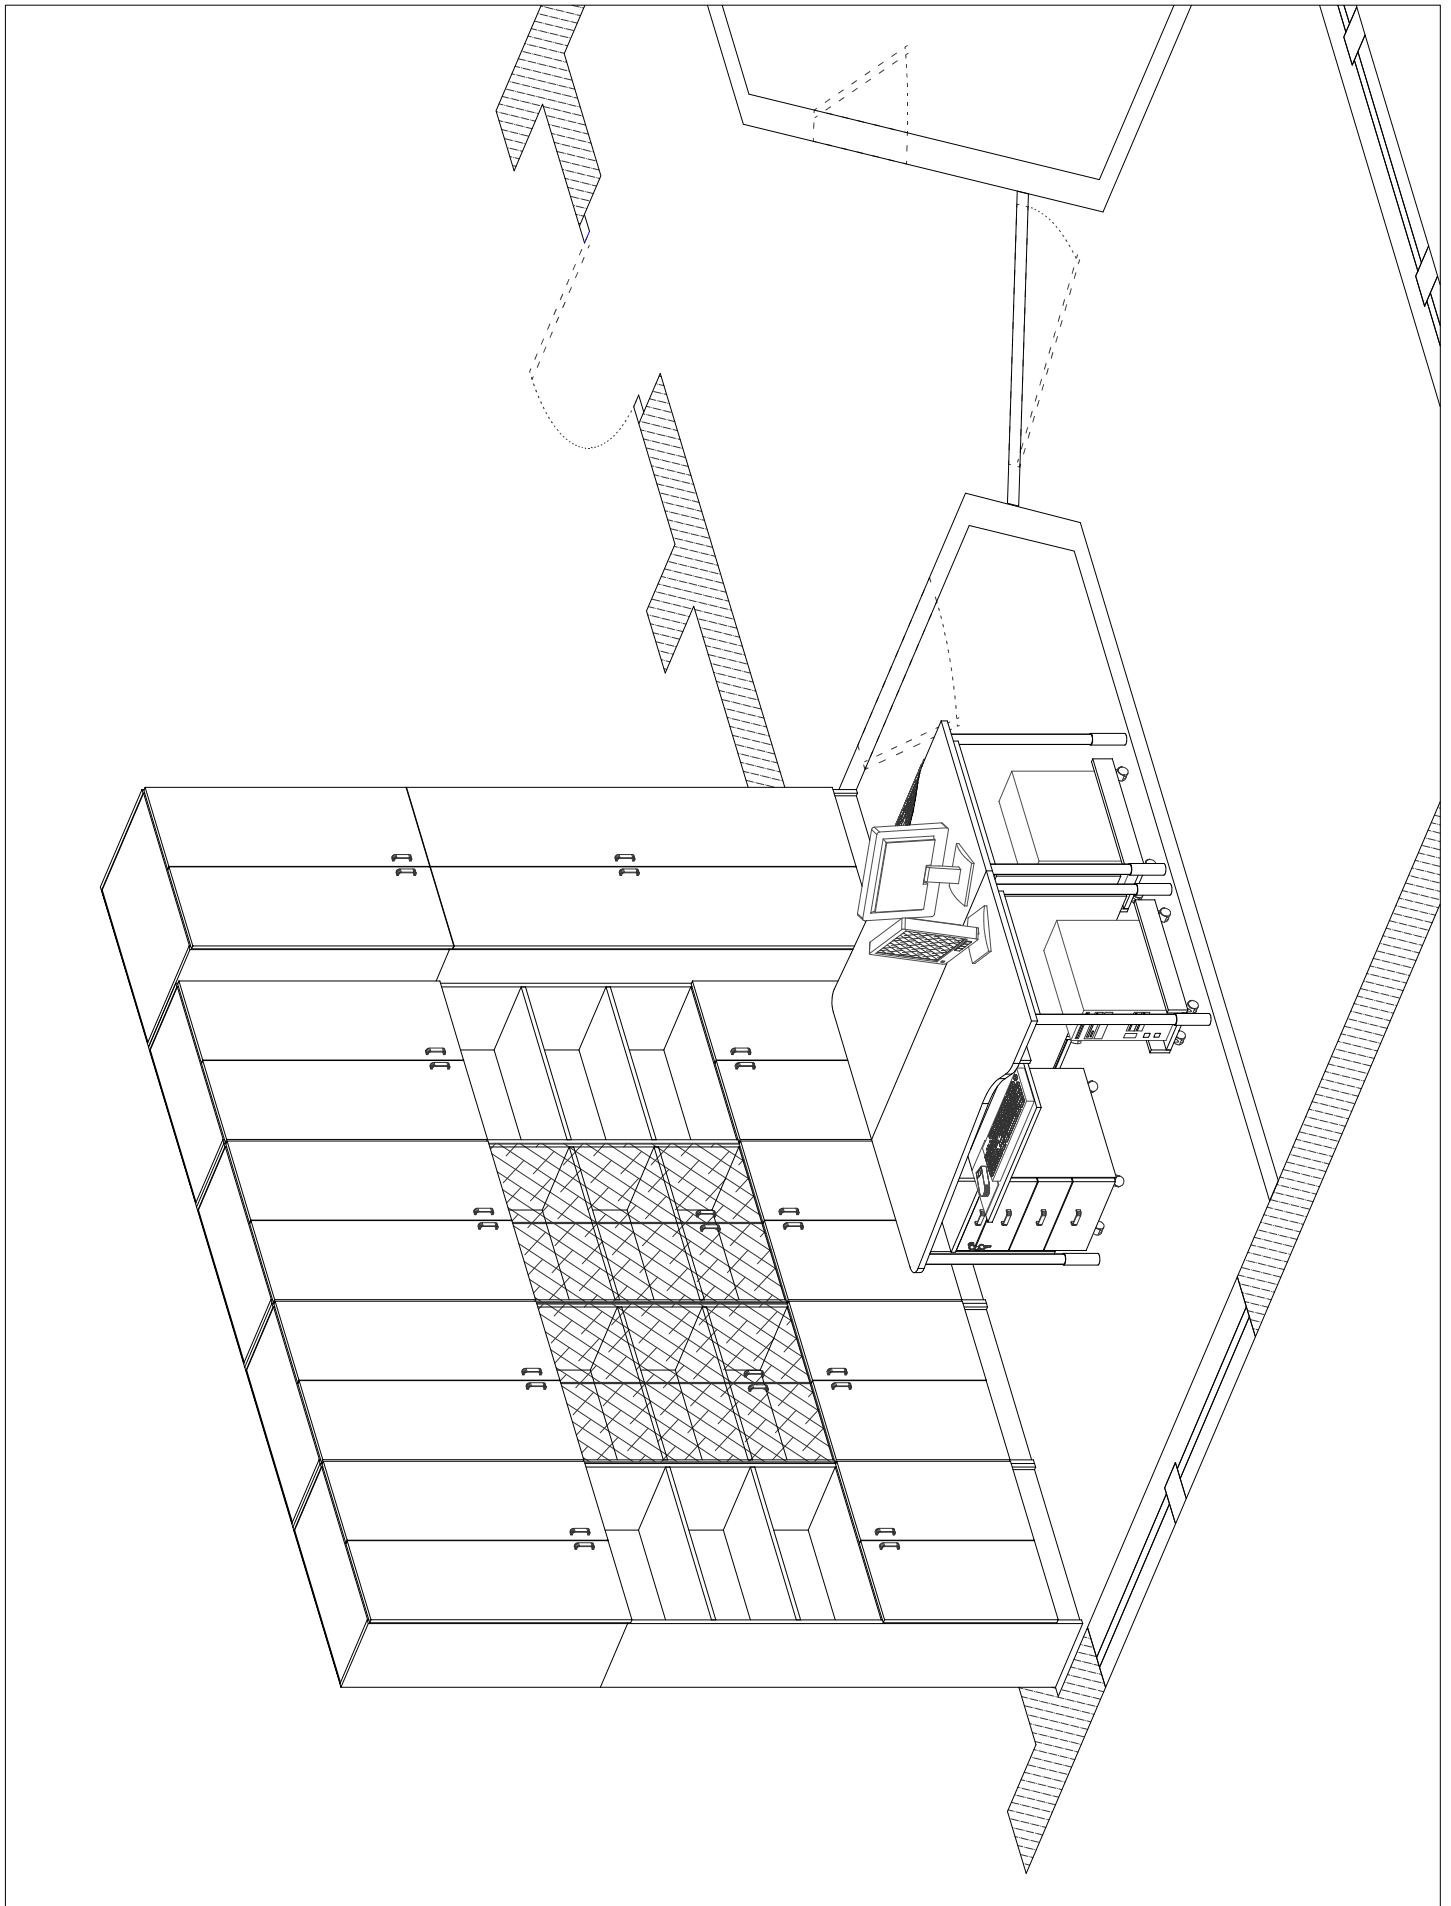

## Rysunek 2

- ③ - Szafa S3 - biurowa przeszklona z nadstawką (6x drzwi) 80x40x293 cm
- ⑤ - Szafa S5 - biurowa przeszklona z nadstawką (3x drzwi) 50x40x293 cm
- ⑬ - Kontener na kółkach K2 - (1x szuflada + 1x drzwi) 44x55x62 cm
- ⑰ - Stół ST1 - 130x60x75 cm
- ⑱ - Wieszak na ubrania W1 - 80x2x140 cm

## Rysunek 5

- ② - Szafa S2 - biurowa z nadstawką (4x drzwi) 80x40x293 cm
- ③ - Szafa S3 - biurowa przeszklona z nadstawką (6x drzwi) 80x40x293 cm
- ④ - Szafa S4 - biurowa przeszklona z nadstawką (3x drzwi) 60x40x293 cm
- ⑦ - Szafa S7 - ubraniowo-biurowa z nadstawką wraz z drabiną (4x drzwi) 80x60x293 cm
- ⑬ - Biurko B1 - (1x klawiatura + 1x wózek pod PC) 160x75x75 cm
- ⑭ - Dostawka do biurek D1 - 40x140x75 cm
- ⑮ - Kontener na kółkach K1 - (3x szuflada + piórnik) 44x55x62 cm
- ⑲ - Wieszak na ubrania W2 - 60x2x140 cm

- ⑧ - Szafa S8 - biurowa pod ksero (2x drzwi) 125x60x76 cm
- ⑨ - Szafa S9 - gospodarcza żaluzjowa (2x drzwi) 80x60x200 cm
- ⑪ - Szafa S11 - gospodarcza (1x drzwi) 65x60x85 cm
- ⑫ - Szafa S12 - szafka wisząca (1x drzwi) 65x30x60 cm