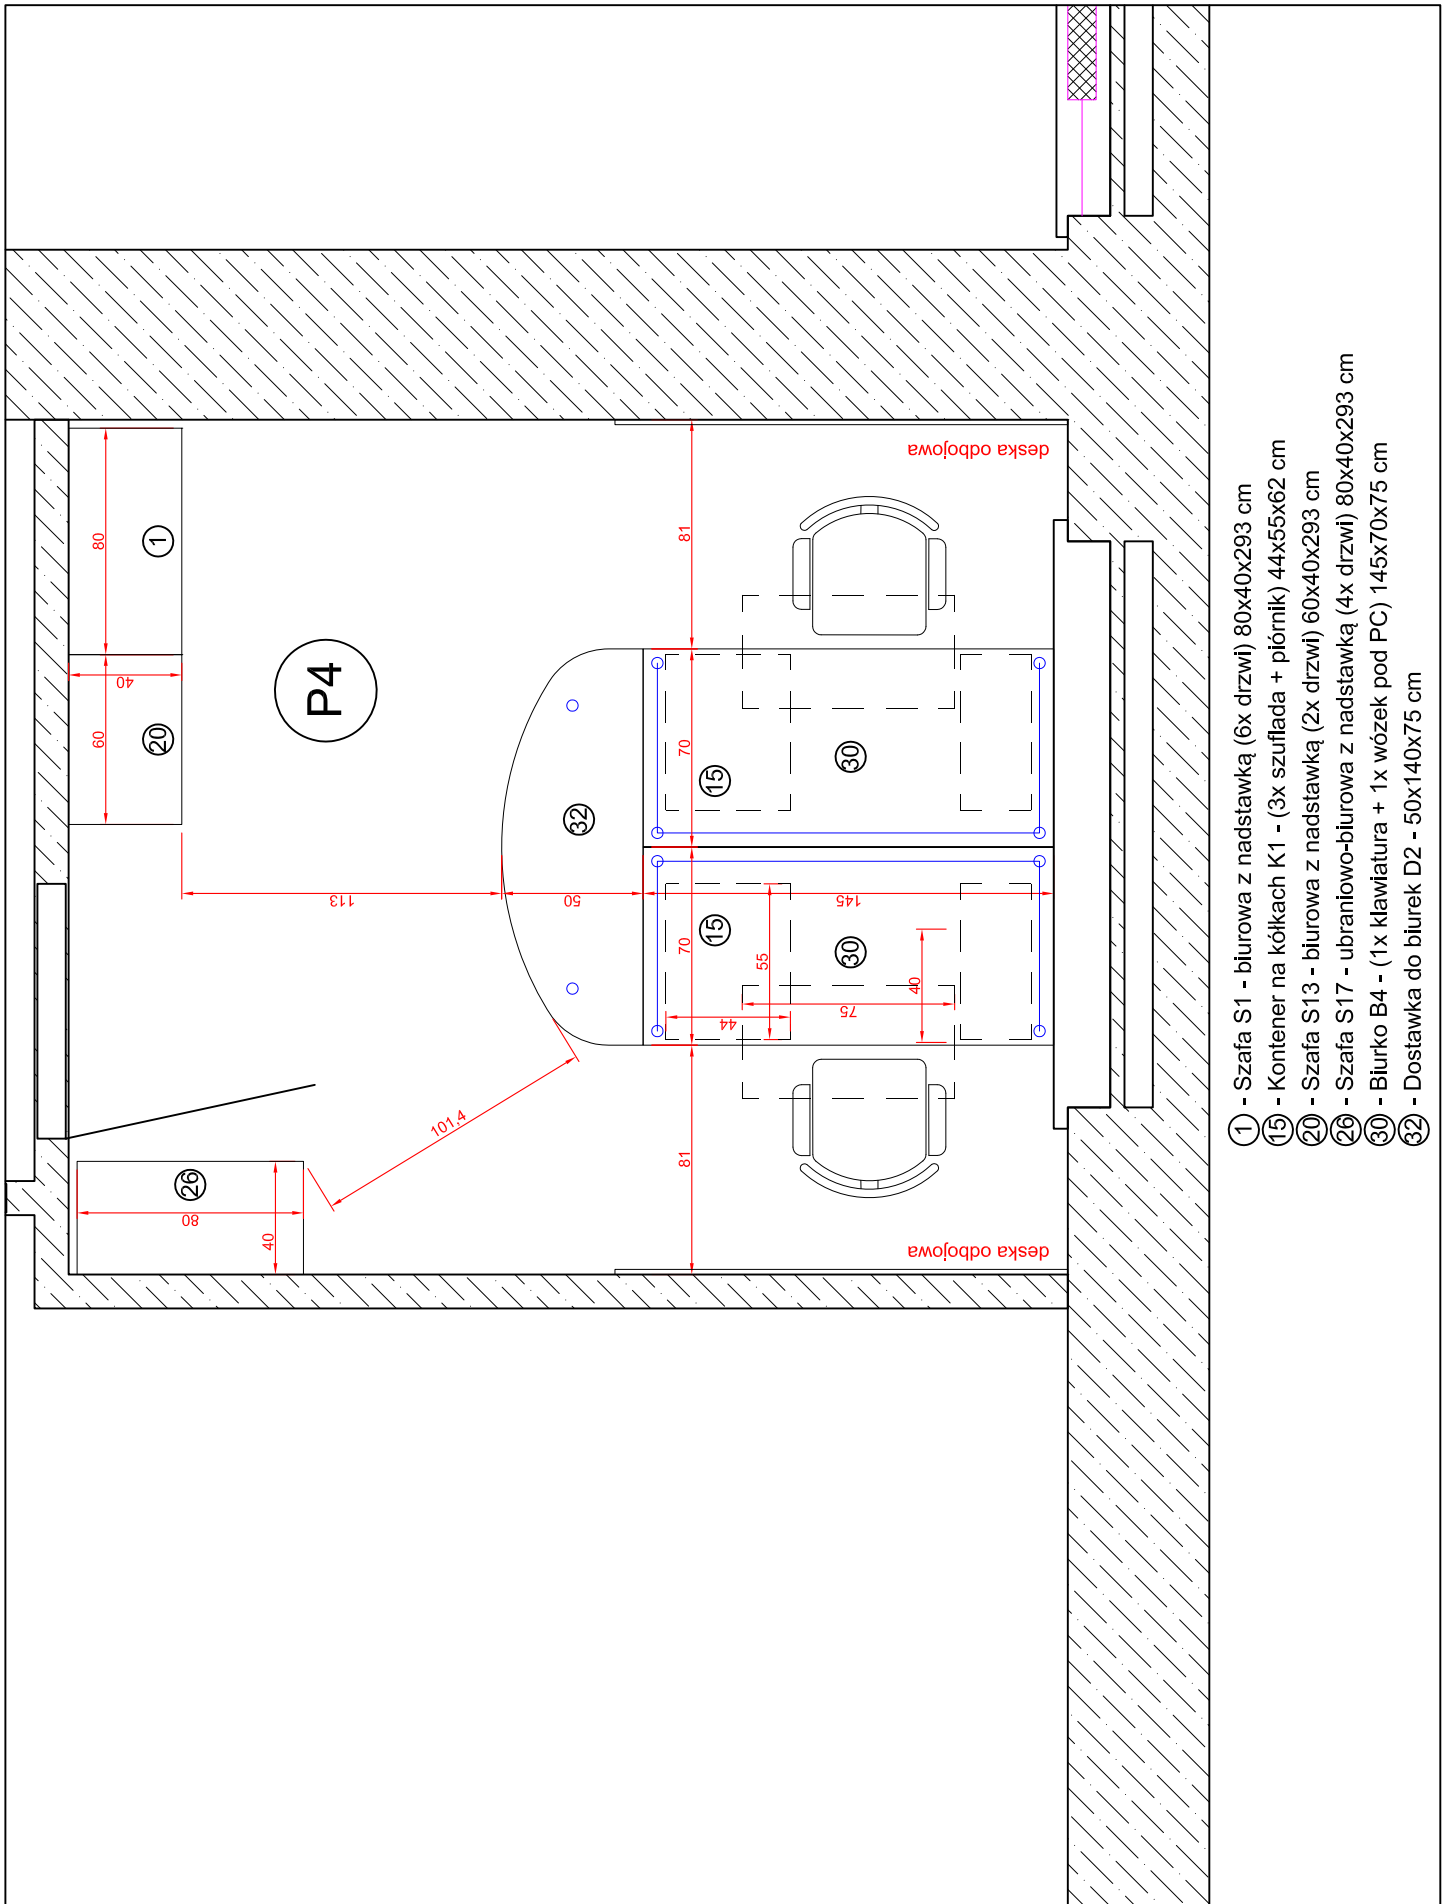

## Rysunek 2

- ③ - Szafa S3 - biurowa przeszklona z nadstawką (6x drzwi) 80x40x293 cm
- ⑤ - Szafa S5 - biurowa przeszklona z nadstawką (3x drzwi) 50x40x293 cm
- ⑬ - Kontener na kółkach K2 - (1x szuflada + 1x drzwi) 44x55x62 cm
- ⑰ - Stół ST1 - 130x60x75 cm
- ⑱ - Wieszak na ubrania W1 - 80x2x140 cm

## Rysunek 5

- ② - Szafa S2 - biurowa z nadstawką (4x drzwi) 80x40x293 cm
- ③ - Szafa S3 - biurowa przeszklona z nadstawką (6x drzwi) 80x40x293 cm
- ④ - Szafa S4 - biurowa przeszklona z nadstawką (3x drzwi) 60x40x293 cm
- ⑦ - Szafa S7 - ubraniowo-biurowa z nadstawką wraz z drabiną (4x drzwi) 80x60x293 cm
- ⑬ - Biurko B1 - (1x klawiatura + 1x wózek pod PC) 160x75x75 cm
- ⑭ - Dostawka do biurek D1 - 40x140x75 cm
- ⑮ - Kontener na kółkach K1 - (3x szuflada + piórnik) 44x55x62 cm
- ⑲ - Wieszak na ubrania W2 - 60x2x140 cm

- ⑦ - Szafa S7 - ubraniowo-biurowa z nadstawką wraz z drabiną (4x drzwi) 80x60x293 cm
- ⑧ - Szafa S8 - biurowa pod ksero (2x drzwi) 125x60x76 cm
- ⑨ - Szafa S9 - gospodarcza żaluzjowa (2x drzwi) 80x60x200 cm
- ⑪ - Szafa S11 - gospodarcza (1x drzwi) 65x60x85 cm
- ⑫ - Szafa S12 - szafka wisząca (1x drzwi) 65x30x60 cm

- ① - Szafa S1 - biurowa z nadstawką (6x drzwi) 80x40x293 cm
- ② - Kontener na kółkach K1 - (3x szuflada + piórniki) 44x55x62 cm
- ③ - Kontener na kółkach K2 - (1x szuflada + 1x drzwi) 44x55x62 cm
- ④ - Wieszak na ubrania W1 - 80x2x140 cm
- ⑤ - Biurko B5 - rogowe (1x klawiatura + 1x wózek pod PC) 170/70x200/50x75 cm
- ⑥ - Szafa S20 - biurowa z nadstawką (2x drzwi) 50x40x293 cm
- ⑦ - Dostawka do biurka D3 - d=100 x h=75 cm
- ⑧ - Kontener na kółkach K3 - (1x drzwi) 44x45x62 cm
- ⑨ - Szafa S21 - biurowa wisząca (1x drzwi) 50x40x108 cm
- ⑩ - Stół ST3 - 180x65x75 cm
- ⑪ - Szafa S23 - zabudowa wisząca 180x30x68 cm