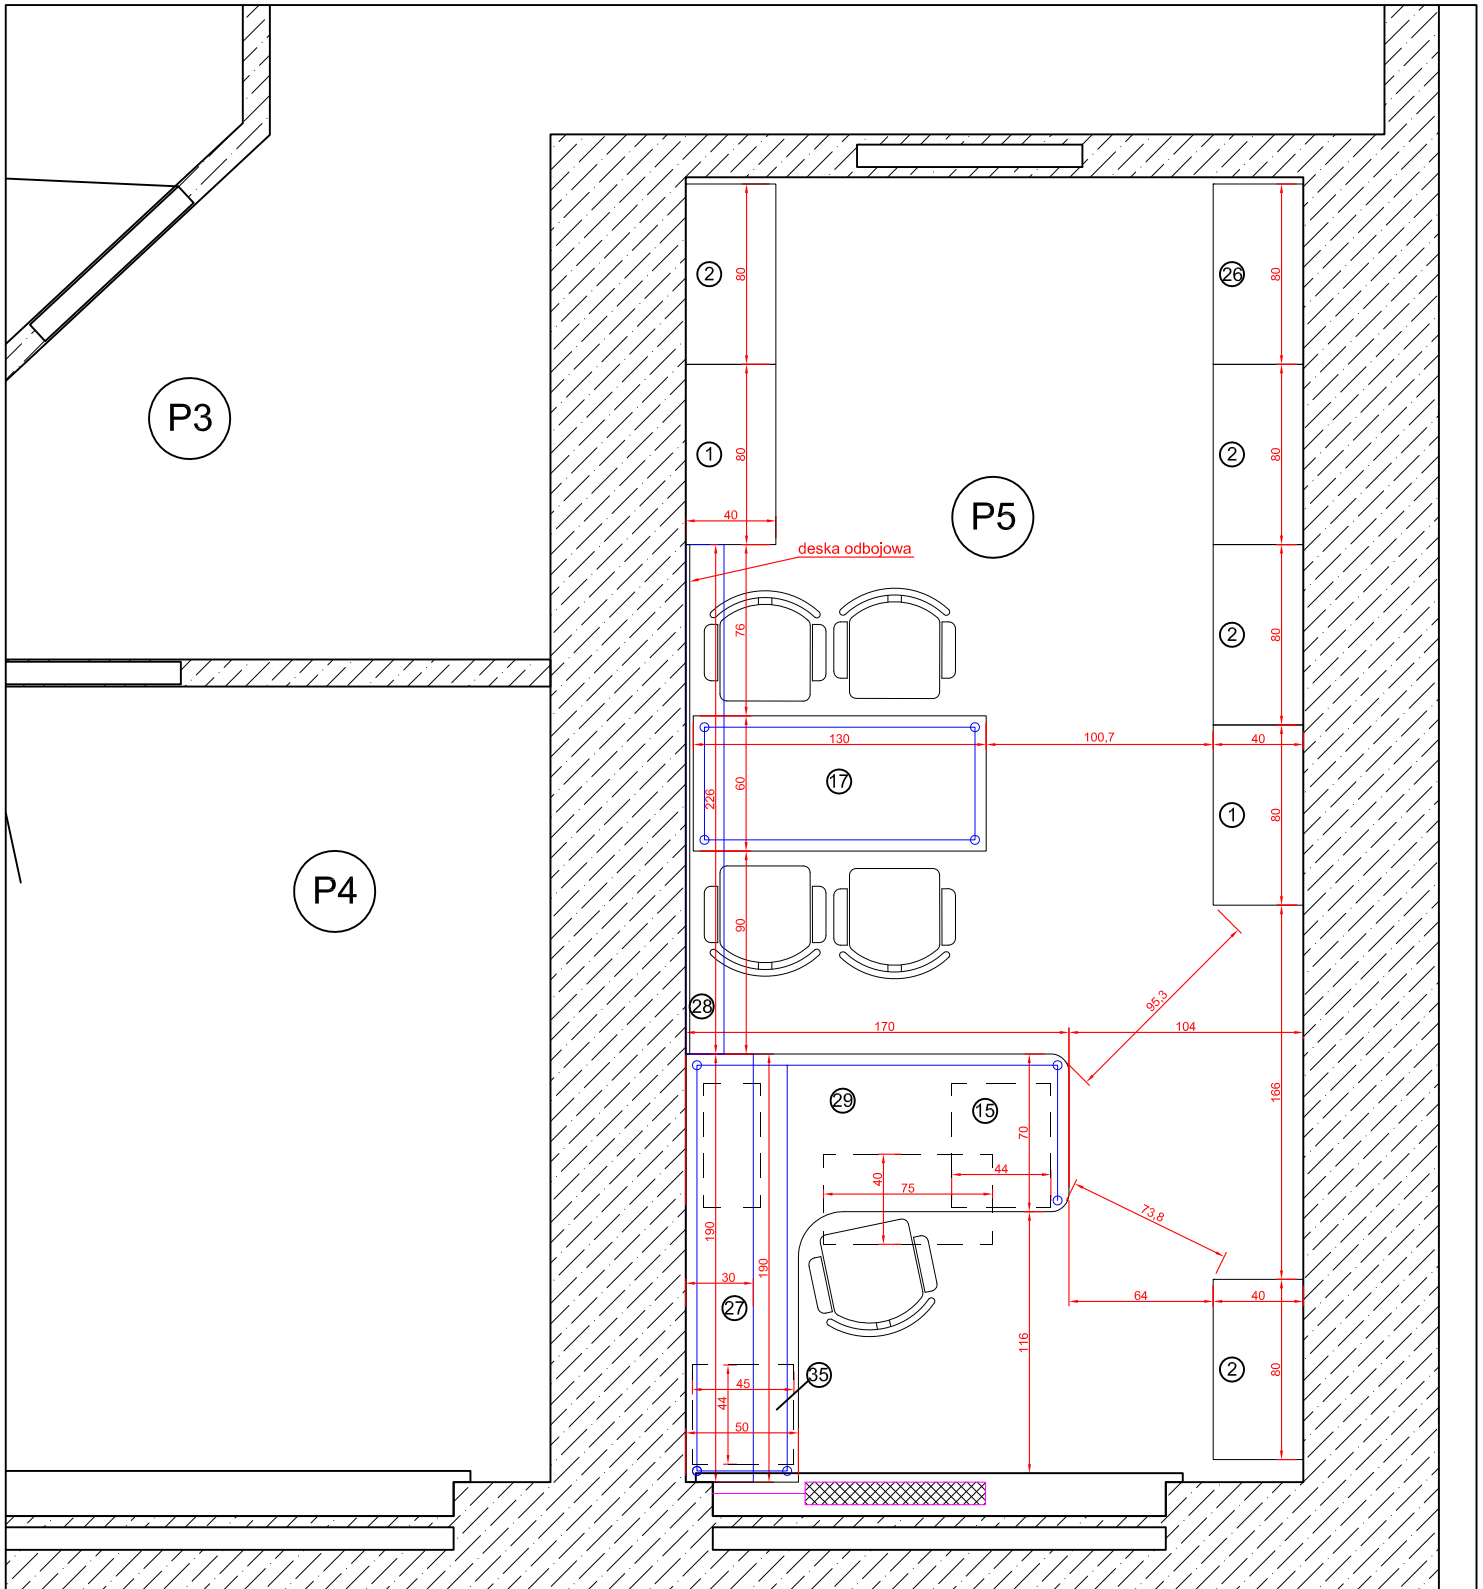

- ① - Szafa S1 - biurowa z nadstawką (6x drzwi) 80x40x293 cm
- ② - Szafa S2 - biurowa z nadstawką (4x drzwi) 80x40x293 cm
- ⑬ - Kontener na kółkach K1 - (3x szuflada + piórnik) 44x55x62 cm
- ⑰ - Stół ST1 - 130x60x75 cm
- ⑳ - Szafa S17 - ubraniowo-biurowa z nadstawką (4x drzwi) 80x40x293 cm

- ⑳ - Szafa S18 - biurowa wisząca (2x drzwi) 190x30x68 cm
- ㉔ - Szafa S19 - biurowa wisząca 226x17x34 cm
- ㉑ - Biurko B3 - rogowe (1x klawiatura + 1x wózek pod PC) 175/70x190/50x75 cm
- ㉕ - Kontener na kółkach K3 - (1x drzwi) 44x45x62 cm