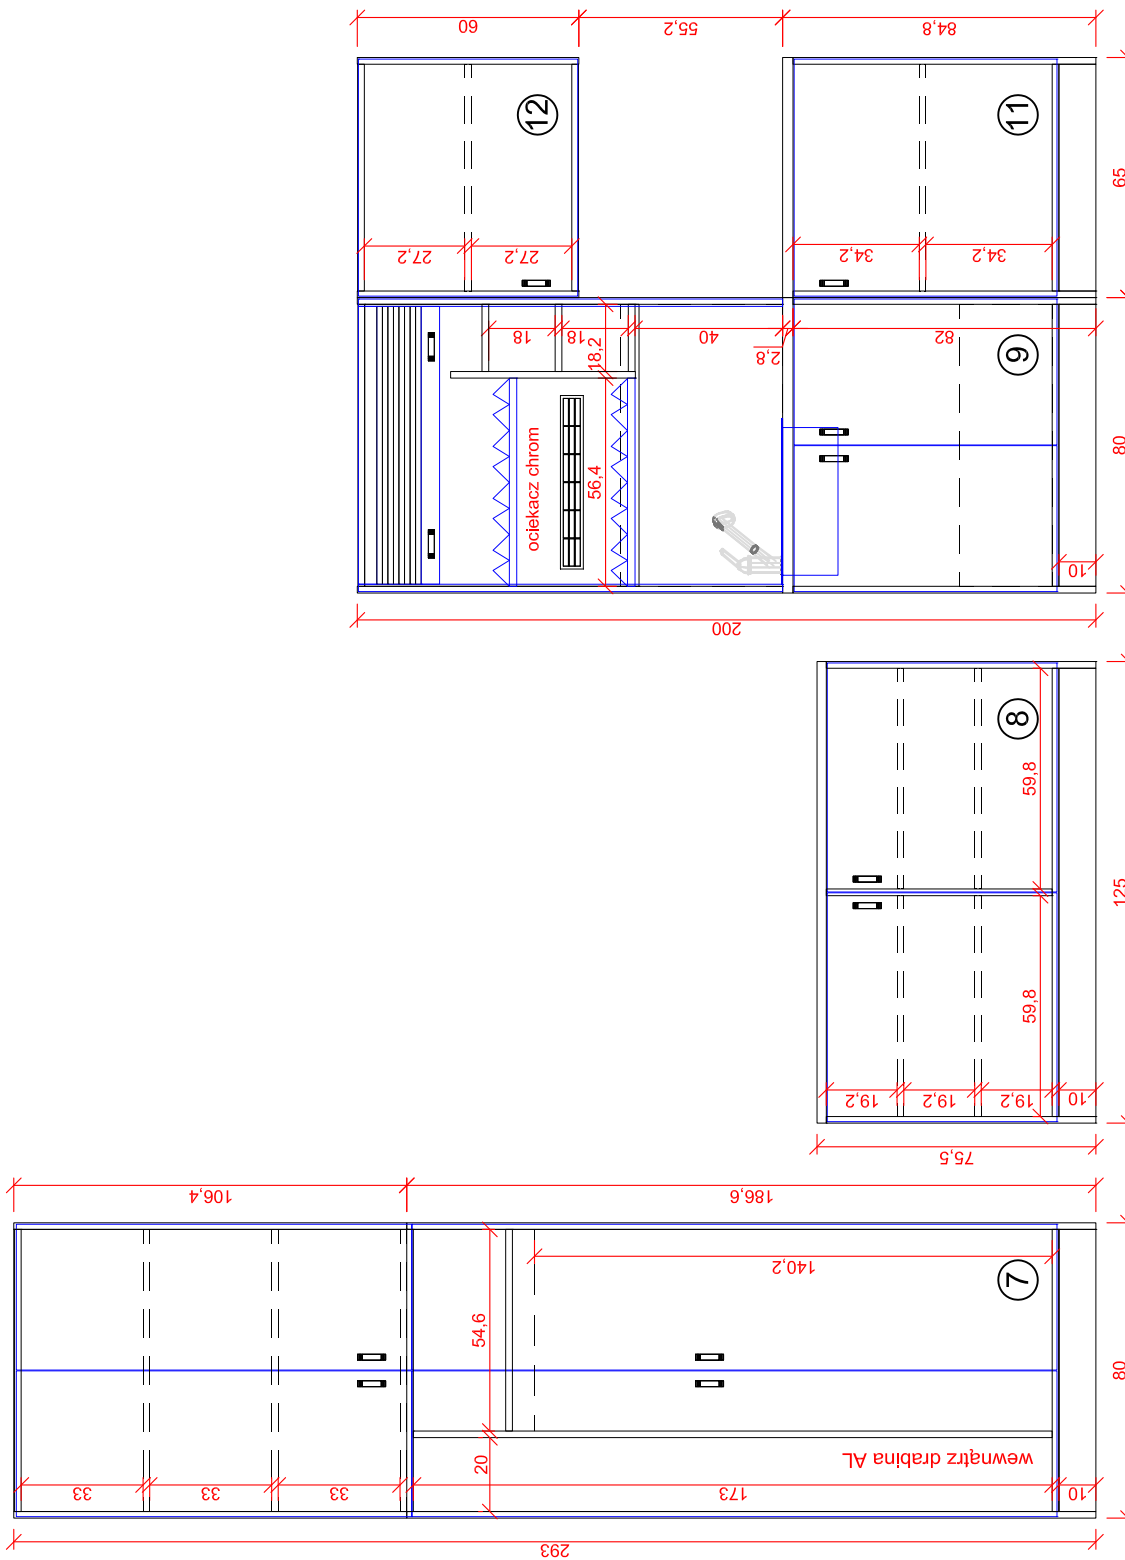

## Rysunek 2

- ③ - Szafa S3 - biurowa przeszklona z nadstawką (6x drzwi) 80x40x293 cm
- ⑤ - Szafa S5 - biurowa przeszklona z nadstawką (3x drzwi) 50x40x293 cm
- ⑬ - Kontener na kółkach K2 - (1x szuflada + 1x drzwi) 44x55x62 cm
- ⑰ - Stół ST1 - 130x60x75 cm
- ⑱ - Wieszak na ubrania W1 - 80x2x140 cm

## Rysunek 5

- ② - Szafa S2 - biurowa z nadstawką (4x drzwi) 80x40x293 cm
- ③ - Szafa S3 - biurowa przeszklona z nadstawką (6x drzwi) 80x40x293 cm
- ④ - Szafa S4 - biurowa przeszklona z nadstawką (3x drzwi) 60x40x293 cm
- ⑦ - Szafa S7 - ubraniowo-biurowa z nadstawką wraz z drabiną (4x drzwi) 80x60x293 cm
- ⑬ - Biurko B1 - (1x klawiatura + 1x wózek pod PC) 160x75x75 cm
- ⑭ - Dostawka do biurek D1 - 40x140x75 cm
- ⑮ - Kontener na kółkach K1 - (3x szuflada + piórnik) 44x55x62 cm
- ⑲ - Wieszak na ubrania W2 - 60x2x140 cm

- ⑧ - Szafa S8 - biurowa pod ksero (2x drzwi) 125x60x76 cm
- ⑨ - Szafa S9 - gospodarcza żaluzjowa (2x drzwi) 80x60x200 cm
- ⑪ - Szafa S11 - gospodarcza (1x drzwi) 65x60x85 cm
- ⑫ - Szafa S12 - szafka wisząca (1x drzwi) 65x30x60 cm

- ⑦ - Szafa S7 - ubraniowo-biurowa z nadstawką wraz z drabiną (4x drzwi) 80x60x293 cm
- ⑧ - Szafa S8 - biurowa pod ksero (2x drzwi) 125x60x76 cm
- ⑨ - Szafa S9 - gospodarcza żaluzjowa (2x drzwi) 80x60x200 cm
- ⑪ - Szafa S11 - gospodarcza (1x drzwi) 65x60x85 cm
- ⑫ - Szafa S12 - szafka wisząca (1x drzwi) 65x30x60 cm