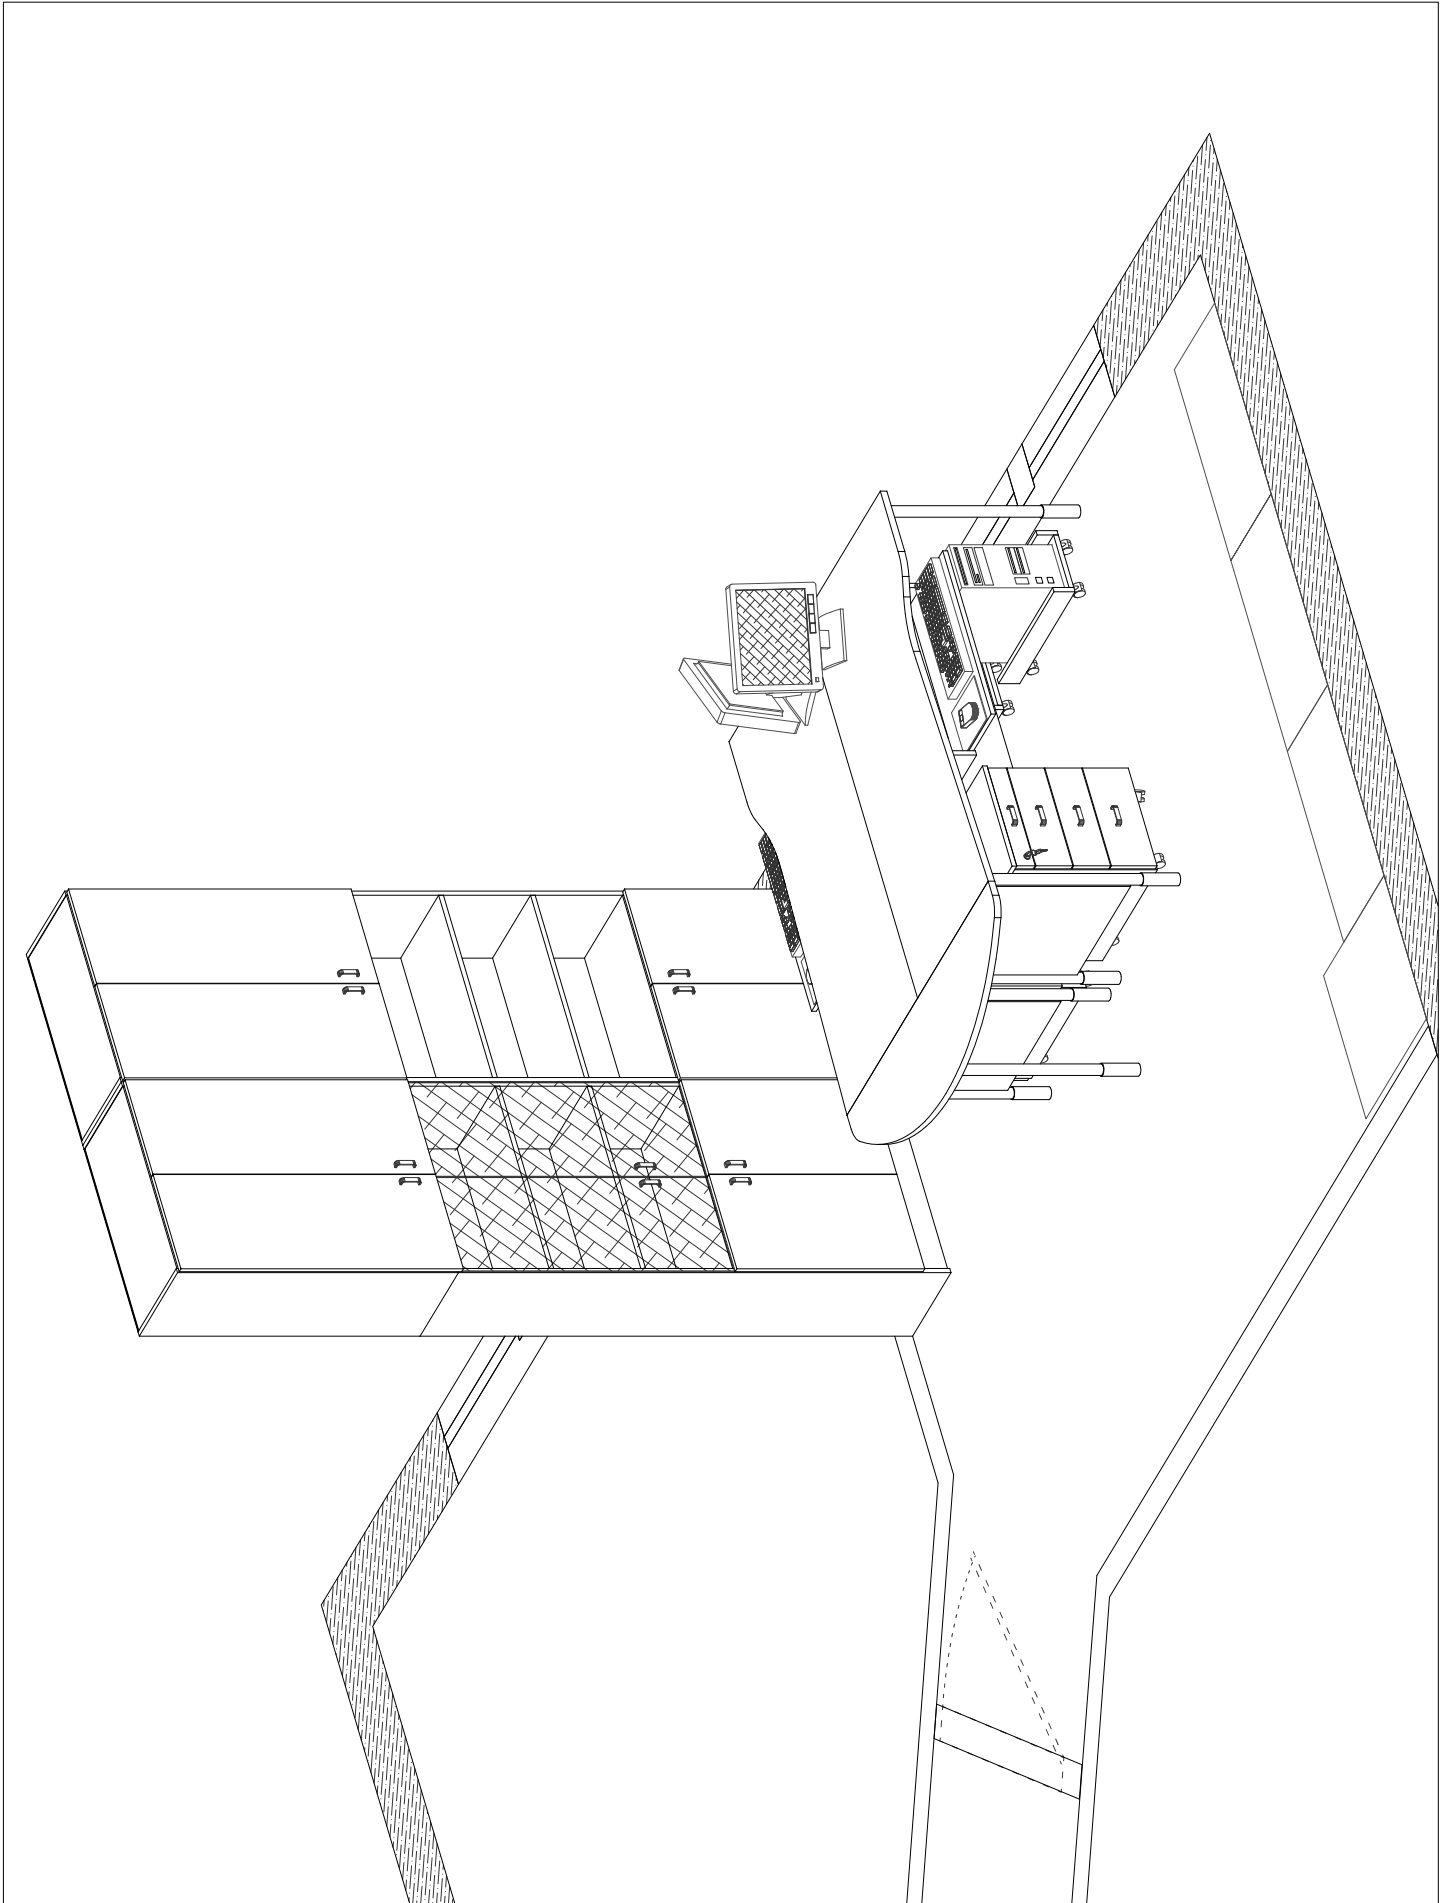

## Rysunek 2

- ③ - Szafa S3 - biurowa przeszklona z nadstawką (6x drzwi) 80x40x293 cm
- ⑤ - Szafa S5 - biurowa przeszklona z nadstawką (3x drzwi) 50x40x293 cm
- ⑬ - Kontener na kółkach K2 - (1x szuflada + 1x drzwi) 44x55x62 cm
- ⑰ - Stół ST1 - 130x60x75 cm
- ⑱ - Wieszak na ubrania W1 - 80x2x140 cm

## Rysunek 5

- ② - Szafa S2 - biurowa z nadstawką (4x drzwi) 80x40x293 cm
- ③ - Szafa S3 - biurowa przeszklona z nadstawką (6x drzwi) 80x40x293 cm
- ④ - Szafa S4 - biurowa przeszklona z nadstawką (3x drzwi) 60x40x293 cm
- ⑦ - Szafa S7 - ubraniowo-biurowa z nadstawką wraz z drabiną (4x drzwi) 80x60x293 cm
- ⑬ - Biurko B1 - (1x klawiatura + 1x wózek pod PC) 160x75x75 cm
- ⑭ - Dostawka do biurek D1 - 40x140x75 cm
- ⑮ - Kontener na kółkach K1 - (3x szuflada + piórnik) 44x55x62 cm
- ⑲ - Wieszak na ubrania W2 - 60x2x140 cm