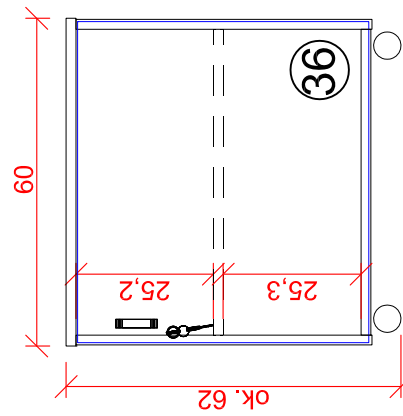

- ⑰ - Kontener na kółkach K3 - (1x drzwi) 44x45x62 cm
  ⑱ - Kontener na kółkach K4 - (1x drzwi) 60x55x62 cm