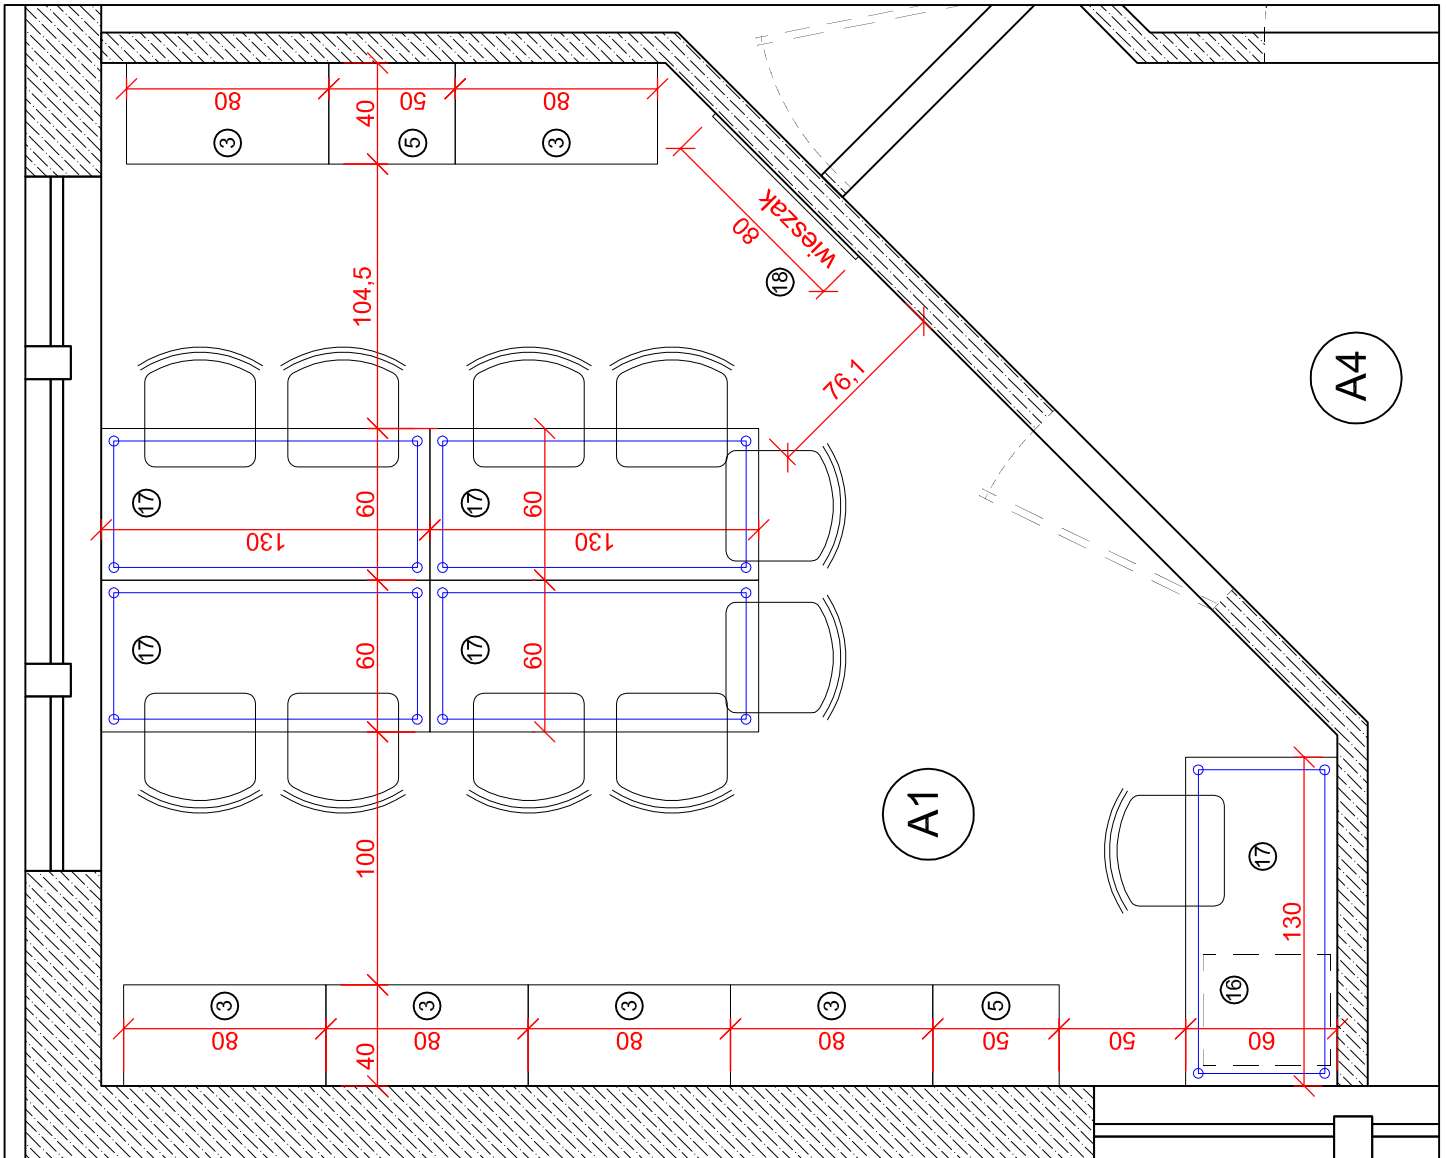

## Rysunek 2

- ③ - Szafa S3 - biurowa przeszklona z nadstawką (6x drzwi) 80x40x293 cm
- ⑤ - Szafa S5 - biurowa przeszklona z nadstawką (3x drzwi) 50x40x293 cm
- ⑬ - Kontener na kółkach K2 - (1x szuflada + 1x drzwi) 44x55x62 cm
- ⑰ - Stół ST1 - 130x60x75 cm
- ⑱ - Wieszak na ubrania W1 - 80x2x140 cm

## Rysunek 5

- ② - Szafa S2 - biurowa z nadstawką (4x drzwi) 80x40x293 cm
- ③ - Szafa S3 - biurowa przeszklona z nadstawką (6x drzwi) 80x40x293 cm
- ④ - Szafa S4 - biurowa przeszklona z nadstawką (3x drzwi) 60x40x293 cm
- ⑦ - Szafa S7 - ubraniowo-biurowa z nadstawką wraz z drabiną (4x drzwi) 80x60x293 cm
- ⑬ - Biurko B1 - (1x klawiatura + 1x wózek pod PC) 160x75x75 cm
- ⑭ - Dostawka do biurek D1 - 40x140x75 cm
- ⑮ - Kontener na kółkach K1 - (3x szuflada + piórnik) 44x55x62 cm
- ⑲ - Wieszak na ubrania W2 - 60x2x140 cm

- ⑧ - Szafa S8 - biurowa pod ksero (2x drzwi) 125x60x76 cm
- ⑨ - Szafa S9 - gospodarcza żaluzjowa (2x drzwi) 80x60x200 cm
- ⑪ - Szafa S11 - gospodarcza (1x drzwi) 65x60x85 cm
- ⑫ - Szafa S12 - szafka wisząca (1x drzwi) 65x30x60 cm

- ⑦ - Szafa S7 - ubraniowo-biurowa z nadstawką wraz z drabiną (4x drzwi) 80x60x293 cm
- ⑧ - Szafa S8 - biurowa pod ksero (2x drzwi) 125x60x76 cm
- ⑨ - Szafa S9 - gospodarcza żaluzjowa (2x drzwi) 80x60x200 cm
- ⑪ - Szafa S11 - gospodarcza (1x drzwi) 65x60x85 cm
- ⑫ - Szafa S12 - szafka wisząca (1x drzwi) 65x30x60 cm