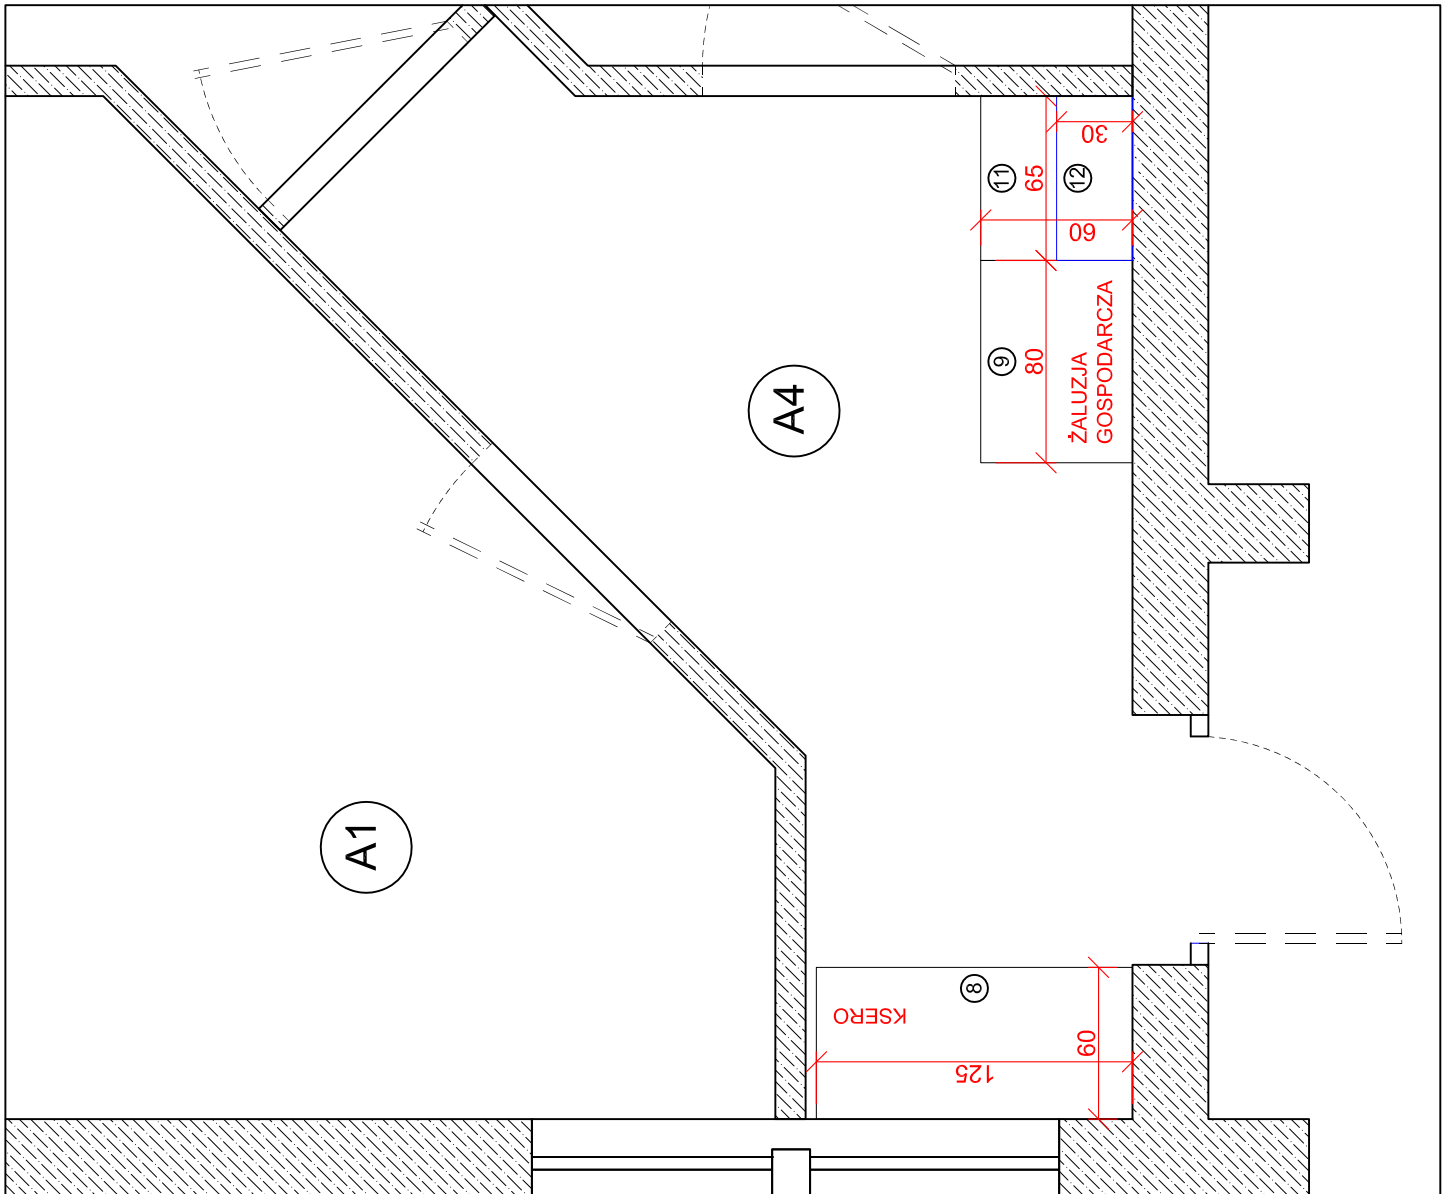

## Rysunek 2

- ③ - Szafa S3 - biurowa przeszklona z nadstawką (6x drzwi) 80x40x293 cm
- ⑤ - Szafa S5 - biurowa przeszklona z nadstawką (3x drzwi) 50x40x293 cm
- ⑬ - Kontener na kółkach K2 - (1x szuflada + 1x drzwi) 44x55x62 cm
- ⑰ - Stół ST1 - 130x60x75 cm
- ⑱ - Wieszak na ubrania W1 - 80x2x140 cm

## Rysunek 5

- ② - Szafa S2 - biurowa z nadstawką (4x drzwi) 80x40x293 cm
- ③ - Szafa S3 - biurowa przeszklona z nadstawką (6x drzwi) 80x40x293 cm
- ④ - Szafa S4 - biurowa przeszklona z nadstawką (3x drzwi) 60x40x293 cm
- ⑦ - Szafa S7 - ubraniowo-biurowa z nadstawką wraz z drabiną (4x drzwi) 80x60x293 cm
- ⑬ - Biurko B1 - (1x klawiatura + 1x wózek pod PC) 160x75x75 cm
- ⑭ - Dostawka do biurek D1 - 40x140x75 cm
- ⑮ - Kontener na kółkach K1 - (3x szuflada + piórnik) 44x55x62 cm
- ⑲ - Wieszak na ubrania W2 - 60x2x140 cm

- ⑧ - Szafa S8 - biurowa pod ksero (2x drzwi) 125x60x76 cm
- ⑨ - Szafa S9 - gospodarcza żaluzjowa (2x drzwi) 80x60x200 cm
- ⑪ - Szafa S11 - gospodarcza (1x drzwi) 65x60x85 cm
- ⑫ - Szafa S12 - szafka wisząca (1x drzwi) 65x30x60 cm

- ⑦ - Szafa S7 - ubraniowo-biurowa z nadstawką wraz z drabiną (4x drzwi) 80x60x293 cm
- ⑧ - Szafa S8 - biurowa pod ksero (2x drzwi) 125x60x76 cm
- ⑨ - Szafa S9 - gospodarcza żaluzjowa (2x drzwi) 80x60x200 cm
- ⑪ - Szafa S11 - gospodarcza (1x drzwi) 65x60x85 cm
- ⑫ - Szafa S12 - szafka wisząca (1x drzwi) 65x30x60 cm