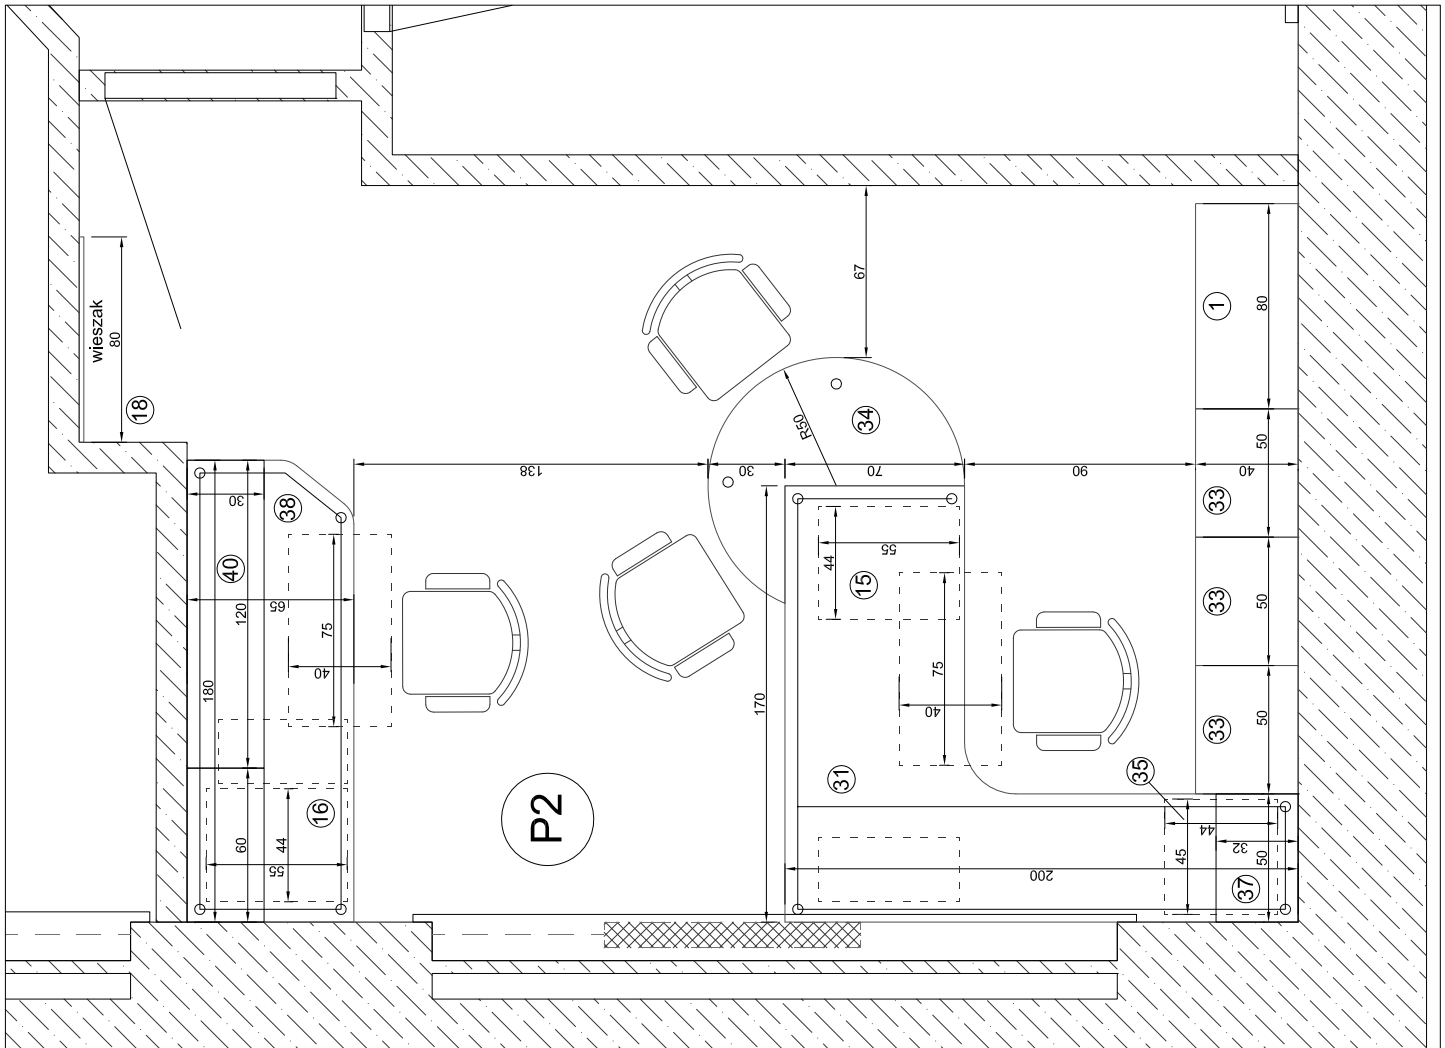

- ① - Szafa S1 - biurowa z nadstawką (6x drzwi) 80x40x293 cm
- ② - Kontener na kółkach K1 - (3x szuflada + piórniki) 44x55x62 cm
- ③ - Kontener na kółkach K2 - (1x szuflada + 1x drzwi) 44x55x62 cm
- ④ - Wieszak na ubrania W1 - 80x2x140 cm
- ⑤ - Biurko B5 - rogowe (1x klawiatura + 1x wózek pod PC) 170/70x200/50x75 cm
- ⑥ - Szafa S20 - biurowa z nadstawką (2x drzwi) 50x40x293 cm
- ⑦ - Dostawka do biurka D3 - d=100 x h=75 cm
- ⑧ - Kontener na kółkach K3 - (1x drzwi) 44x45x62 cm
- ⑨ - Szafa S21 - biurowa wisząca (1x drzwi) 50x40x108 cm
- ⑩ - Stół ST3 - 180x65x75 cm
- ⑪ - Szafa S23 - zabudowa wisząca 180x30x68 cm