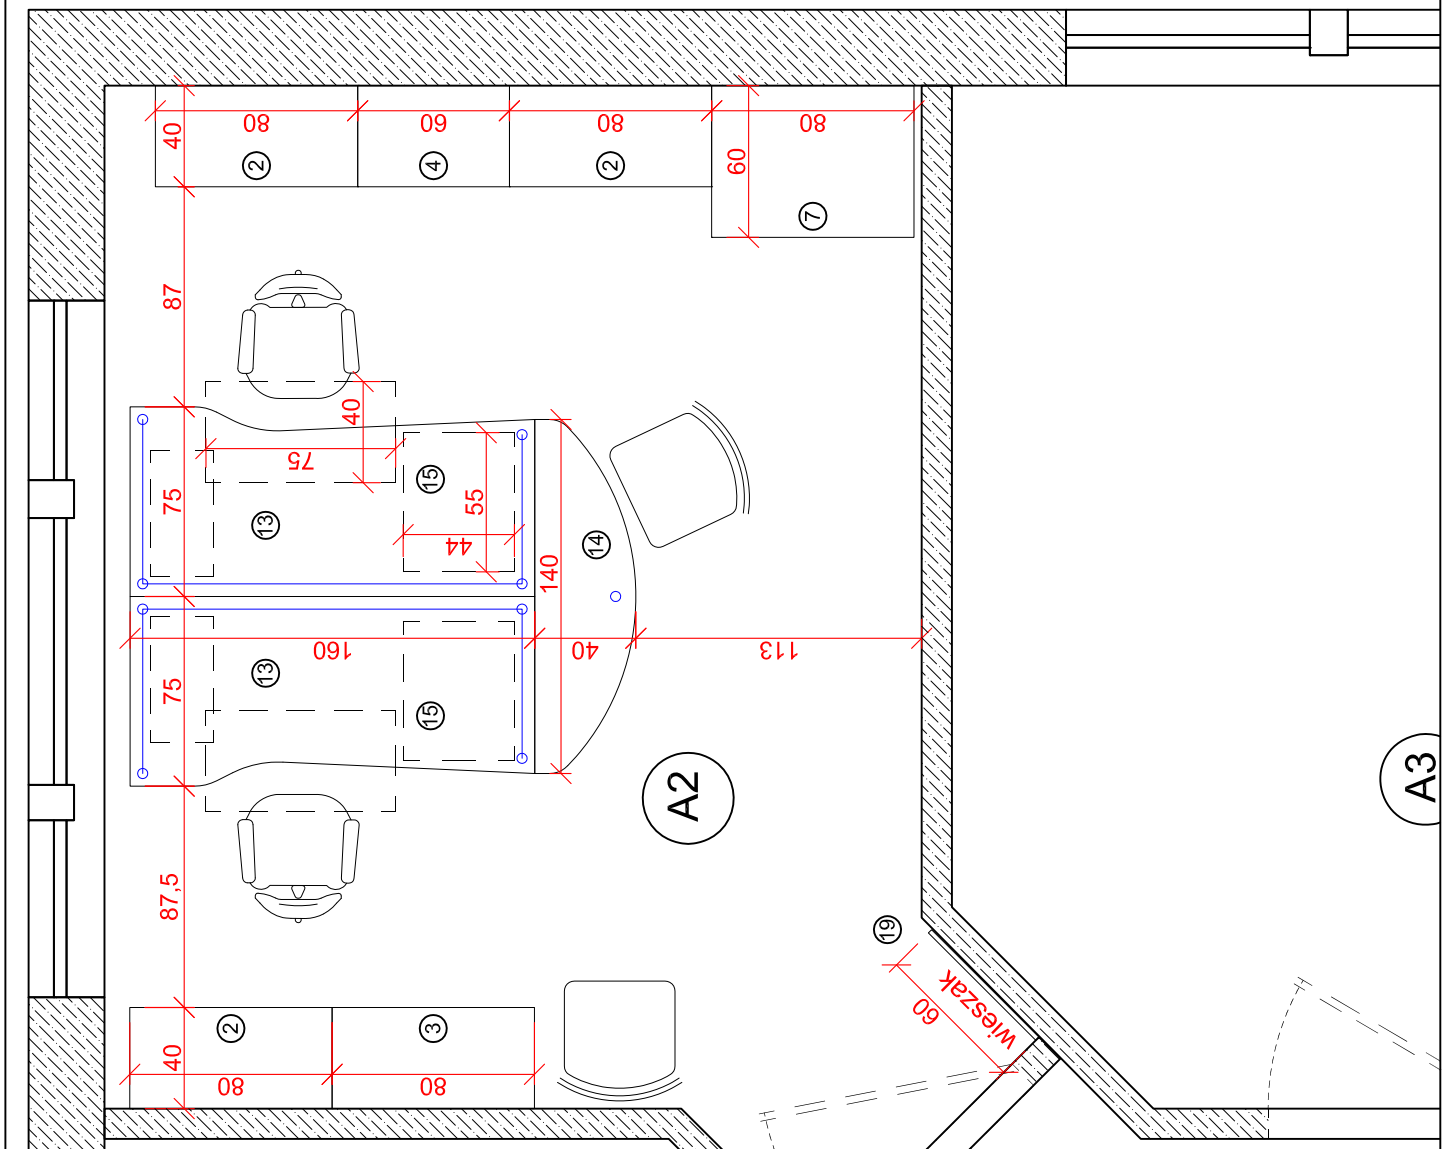

## Rysunek 2

- ③ - Szafa S3 - biurowa przeszklona z nadstawką (6x drzwi) 80x40x293 cm
- ⑤ - Szafa S5 - biurowa przeszklona z nadstawką (3x drzwi) 50x40x293 cm
- ⑬ - Kontener na kółkach K2 - (1x szuflada + 1x drzwi) 44x55x62 cm
- ⑰ - Stół ST1 - 130x60x75 cm
- ⑱ - Wieszak na ubrania W1 - 80x2x140 cm

## Rysunek 5

- ② - Szafa S2 - biurowa z nadstawką (4x drzwi) 80x40x293 cm
- ③ - Szafa S3 - biurowa przeszklona z nadstawką (6x drzwi) 80x40x293 cm
- ④ - Szafa S4 - biurowa przeszklona z nadstawką (3x drzwi) 60x40x293 cm
- ⑦ - Szafa S7 - ubraniowo-biurowa z nadstawką wraz z drabiną (4x drzwi) 80x60x293 cm
- ⑬ - Biurko B1 - (1x klawiatura + 1x wózek pod PC) 160x75x75 cm
- ⑭ - Dostawka do biurek D1 - 40x140x75 cm
- ⑮ - Kontener na kółkach K1 - (3x szuflada + piórnik) 44x55x62 cm
- ⑲ - Wieszak na ubrania W2 - 60x2x140 cm

- ⑧ - Szafa S8 - biurowa pod ksero (2x drzwi) 125x60x76 cm
- ⑨ - Szafa S9 - gospodarcza żaluzjowa (2x drzwi) 80x60x200 cm
- ⑪ - Szafa S11 - gospodarcza (1x drzwi) 65x60x85 cm
- ⑫ - Szafa S12 - szafka wisząca (1x drzwi) 65x30x60 cm

- ⑦ - Szafa S7 - ubraniowo-biurowa z nadstawką wraz z drabiną (4x drzwi) 80x60x293 cm
- ⑧ - Szafa S8 - biurowa pod ksero (2x drzwi) 125x60x76 cm
- ⑨ - Szafa S9 - gospodarcza żaluzjowa (2x drzwi) 80x60x200 cm
- ⑪ - Szafa S11 - gospodarcza (1x drzwi) 65x60x85 cm
- ⑫ - Szafa S12 - szafka wisząca (1x drzwi) 65x30x60 cm