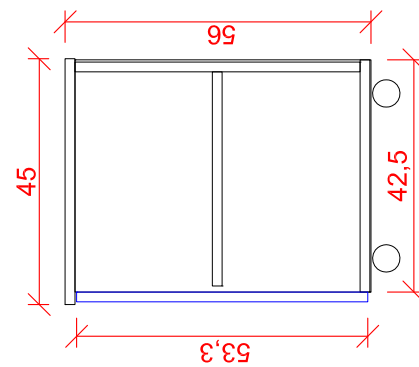

- ⑰ - Kontener na kółkach K3 - (1x drzwi) 44x45x62 cm
  ⑱ - Kontener na kółkach K4 - (1x drzwi) 60x55x62 cm