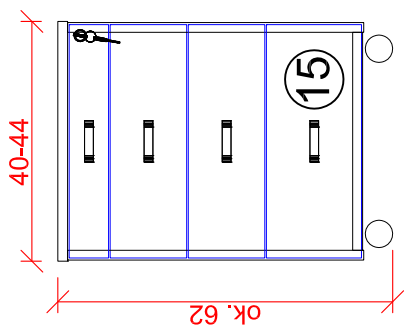

- ⑮ - Kontener na kółkach K1 - (3x szuflada + piórnik) 44x55x62 cm
  ⑯ - Kontener na kółkach K2 - (1x szuflada + 1x drzwi) 44x55x62 cm