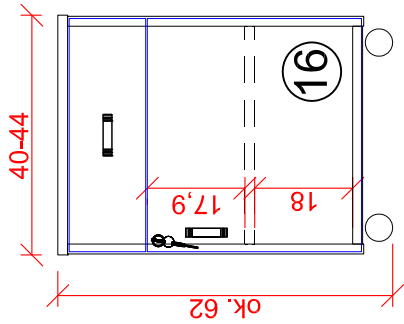

- ⑮ - Kontener na kółkach K1 - (3x szuflada + piórnik) 44x55x62 cm
  ⑯ - Kontener na kółkach K2 - (1x szuflada + 1x drzwi) 44x55x62 cm