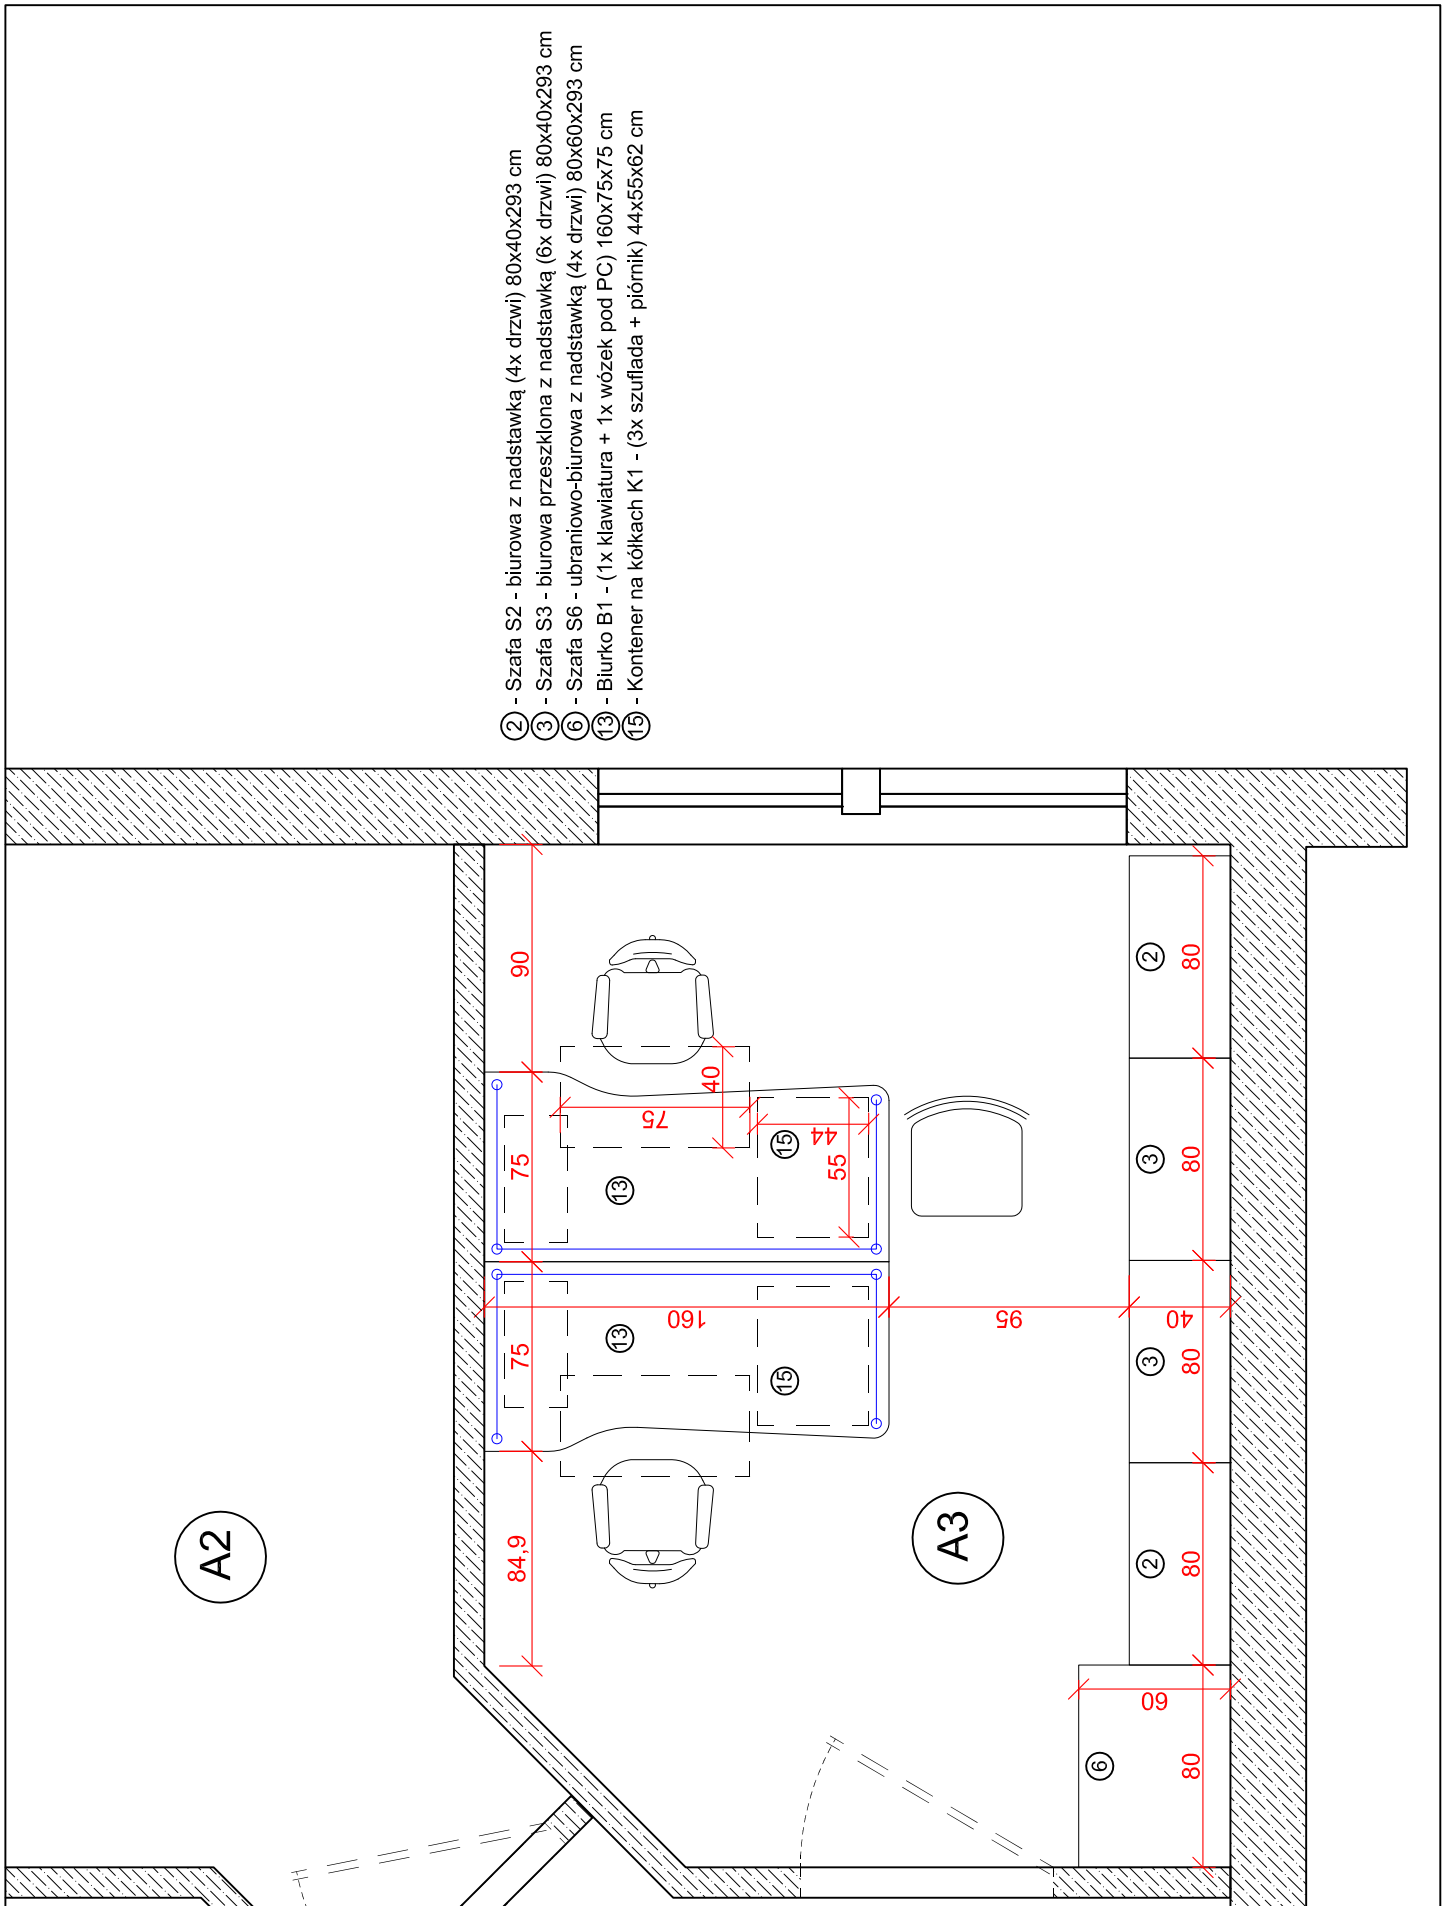

## Rysunek 2

- ③ - Szafa S3 - biurowa przeszklona z nadstawką (6x drzwi) 80x40x293 cm
- ⑤ - Szafa S5 - biurowa przeszklona z nadstawką (3x drzwi) 50x40x293 cm
- ⑬ - Kontener na kółkach K2 - (1x szuflada + 1x drzwi) 44x55x62 cm
- ⑰ - Stół ST1 - 130x60x75 cm
- ⑱ - Wieszak na ubrania W1 - 80x2x140 cm

## Rysunek 5

- ② - Szafa S2 - biurowa z nadstawką (4x drzwi) 80x40x293 cm
- ③ - Szafa S3 - biurowa przeszklona z nadstawką (6x drzwi) 80x40x293 cm
- ④ - Szafa S4 - biurowa przeszklona z nadstawką (3x drzwi) 60x40x293 cm
- ⑦ - Szafa S7 - ubraniowo-biurowa z nadstawką wraz z drabiną (4x drzwi) 80x60x293 cm
- ⑬ - Biurko B1 - (1x klawiatura + 1x wózek pod PC) 160x75x75 cm
- ⑭ - Dostawka do biurek D1 - 40x140x75 cm
- ⑮ - Kontener na kółkach K1 - (3x szuflada + piórnik) 44x55x62 cm
- ⑲ - Wieszak na ubrania W2 - 60x2x140 cm

- ⑧ - Szafa S8 - biurowa pod ksero (2x drzwi) 125x60x76 cm
- ⑨ - Szafa S9 - gospodarcza żaluzjowa (2x drzwi) 80x60x200 cm
- ⑪ - Szafa S11 - gospodarcza (1x drzwi) 65x60x85 cm
- ⑫ - Szafa S12 - szafka wisząca (1x drzwi) 65x30x60 cm

- ⑦ - Szafa S7 - ubraniowo-biurowa z nadstawką wraz z drabiną (4x drzwi) 80x60x293 cm
- ⑧ - Szafa S8 - biurowa pod ksero (2x drzwi) 125x60x76 cm
- ⑨ - Szafa S9 - gospodarcza żaluzjowa (2x drzwi) 80x60x200 cm
- ⑪ - Szafa S11 - gospodarcza (1x drzwi) 65x60x85 cm
- ⑫ - Szafa S12 - szafka wisząca (1x drzwi) 65x30x60 cm