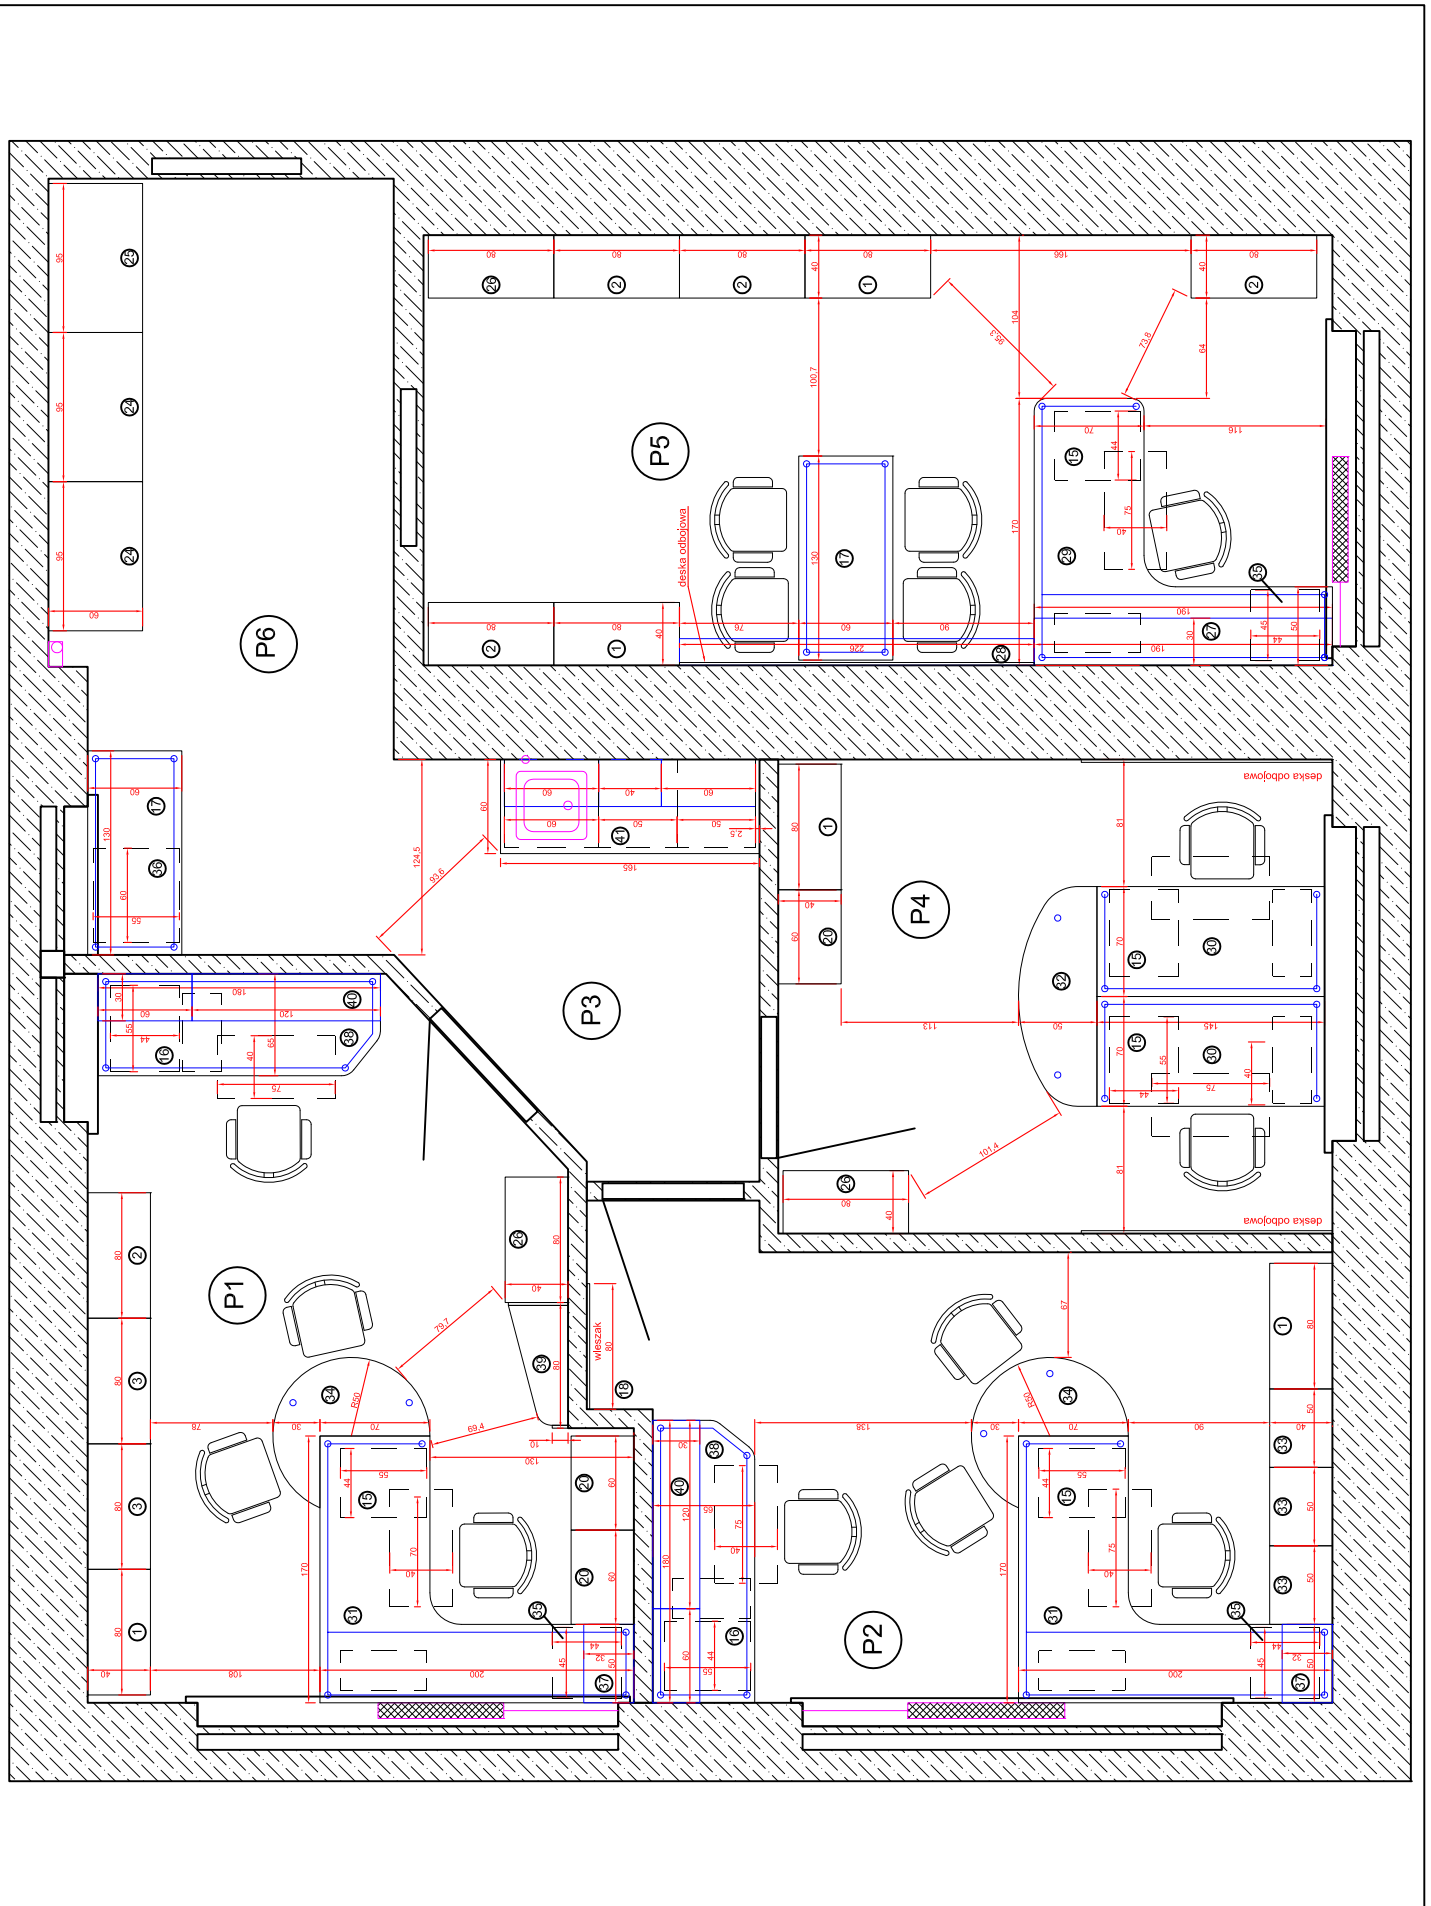

## Rysunek 2

- ③ - Szafa S3 - biurowa przeszklona z nadstawką (6x drzwi) 80x40x293 cm
- ⑤ - Szafa S5 - biurowa przeszklona z nadstawką (3x drzwi) 50x40x293 cm
- ⑬ - Kontener na kółkach K2 - (1x szuflada + 1x drzwi) 44x55x62 cm
- ⑰ - Stół ST1 - 130x60x75 cm
- ⑱ - Wieszak na ubrania W1 - 80x2x140 cm

- ⑦ - Szafa S7 - ubraniowo-biurowa z nadstawką wraz z drabiną (4x drzwi) 80x60x293 cm
- ⑧ - Szafa S8 - biurowa pod ksero (2x drzwi) 125x60x76 cm
- ⑨ - Szafa S9 - gospodarcza żaluzjowa (2x drzwi) 80x60x200 cm
- ⑪ - Szafa S11 - gospodarcza (1x drzwi) 65x60x85 cm
- ⑫ - Szafa S12 - szafka wisząca (1x drzwi) 65x30x60 cm

- ⑮ - Kontener na kółkach K1 - (3x szuflada + piórnik) 44x55x62 cm  
 ⑯ - Kontener na kółkach K2 - (1x szuflada + 1x drzwi) 44x55x62 cm

- ⑦ - Szafa S7 - ubraniowo-biurowa z nadstawką z drabiną (4x drzwi) 80x60x293 cm
- ⑩ - Szafa S10 - gospodarcza żaluzjowa z nadstawką (4x drzwi) 80x60x293 cm
- ⑪ - Szafa S14 - biurowa pod ksero (1x drzwi) 120x50x76 cm
- ⑮ - Kontener na kółkach K1 - (3x szuflada + piórniki) 44x55x62 cm

- ① - Szafa S1 - biurowa z nadstawką (6x drzwi) 80x40x293 cm
- ② - Kontener na kółkach K1 - (3x szuflada + piórniki) 44x55x62 cm
- ③ - Kontener na kółkach K2 - (1x szuflada + 1x drzwi) 44x55x62 cm
- ④ - Wieszak na ubrania W1 - 80x2x140 cm
- ⑤ - Biurko B5 - rogowe (1x klawiatura + 1x wózek pod PC) 170/70x200/50x75 cm
- ⑥ - Szafa S20 - biurowa z nadstawką (2x drzwi) 50x40x293 cm
- ⑦ - Dostawka do biurka D3 - d=100 x h=75 cm
- ⑧ - Kontener na kółkach K3 - (1x drzwi) 44x45x62 cm
- ⑨ - Szafa S21 - biurowa wisząca (1x drzwi) 50x40x108 cm
- ⑩ - Stół ST3 - 180x65x75 cm
- ⑪ - Szafa S23 - zabudowa wisząca 180x30x68 cm