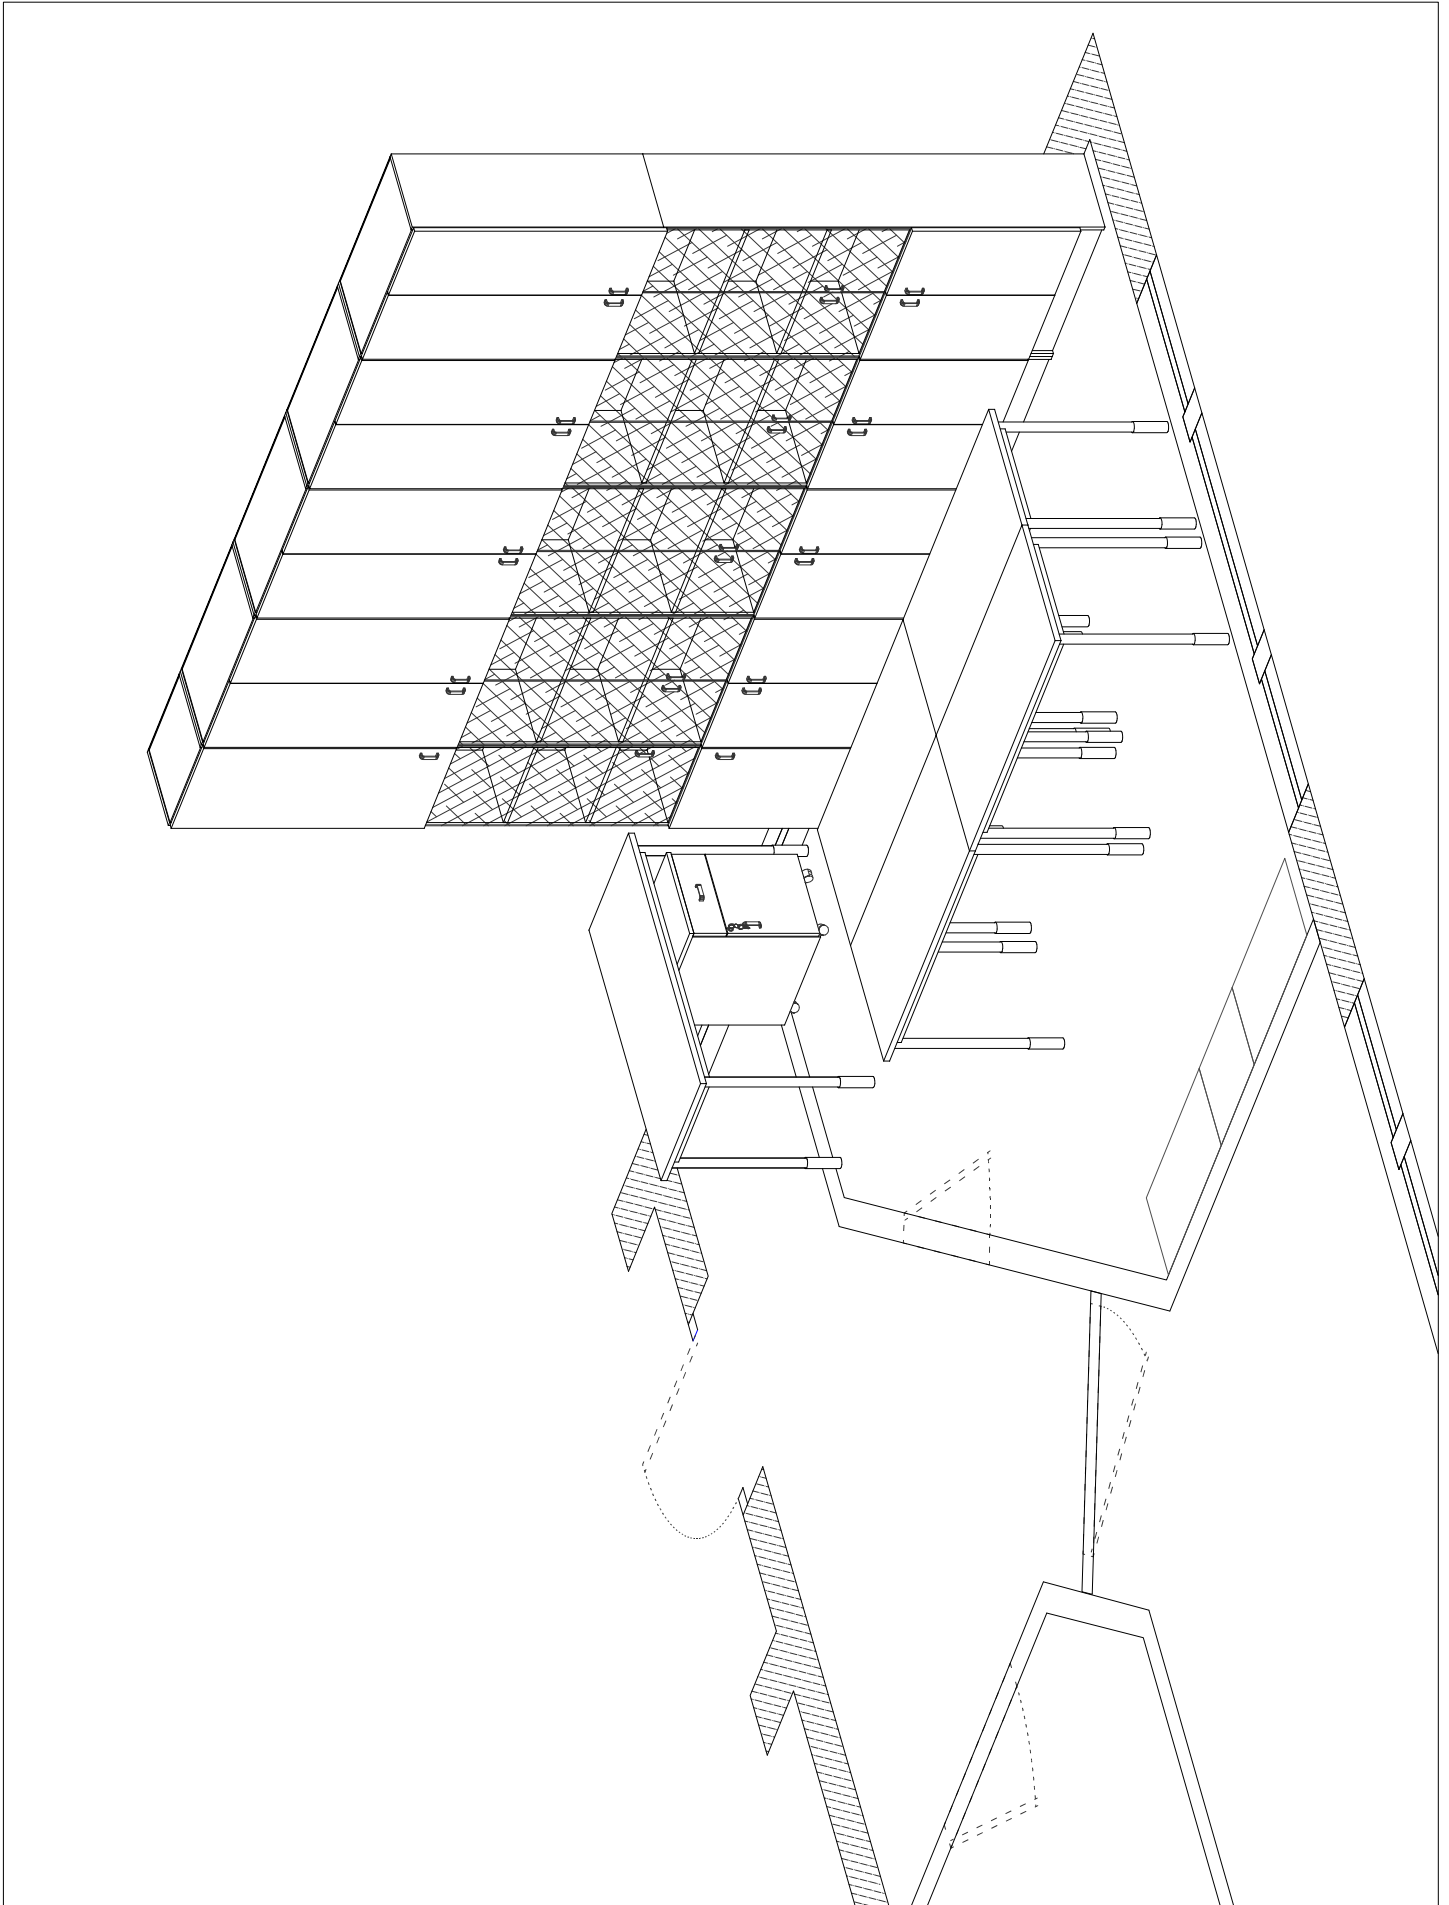

## Rysunek 2

- ③ - Szafa S3 - biurowa przeszklona z nadstawką (6x drzwi) 80x40x293 cm
- ⑤ - Szafa S5 - biurowa przeszklona z nadstawką (3x drzwi) 50x40x293 cm
- ⑬ - Kontener na kółkach K2 - (1x szuflada + 1x drzwi) 44x55x62 cm
- ⑰ - Stół ST1 - 130x60x75 cm
- ⑱ - Wieszak na ubrania W1 - 80x2x140 cm

## Rysunek 5

- ② - Szafa S2 - biurowa z nadstawką (4x drzwi) 80x40x293 cm
- ③ - Szafa S3 - biurowa przeszklona z nadstawką (6x drzwi) 80x40x293 cm
- ④ - Szafa S4 - biurowa przeszklona z nadstawką (3x drzwi) 60x40x293 cm
- ⑦ - Szafa S7 - ubraniowo-biurowa z nadstawką wraz z drabiną (4x drzwi) 80x60x293 cm
- ⑬ - Biurko B1 - (1x klawiatura + 1x wózek pod PC) 160x75x75 cm
- ⑭ - Dostawka do biurek D1 - 40x140x75 cm
- ⑮ - Kontener na kółkach K1 - (3x szuflada + piórnik) 44x55x62 cm
- ⑲ - Wieszak na ubrania W2 - 60x2x140 cm