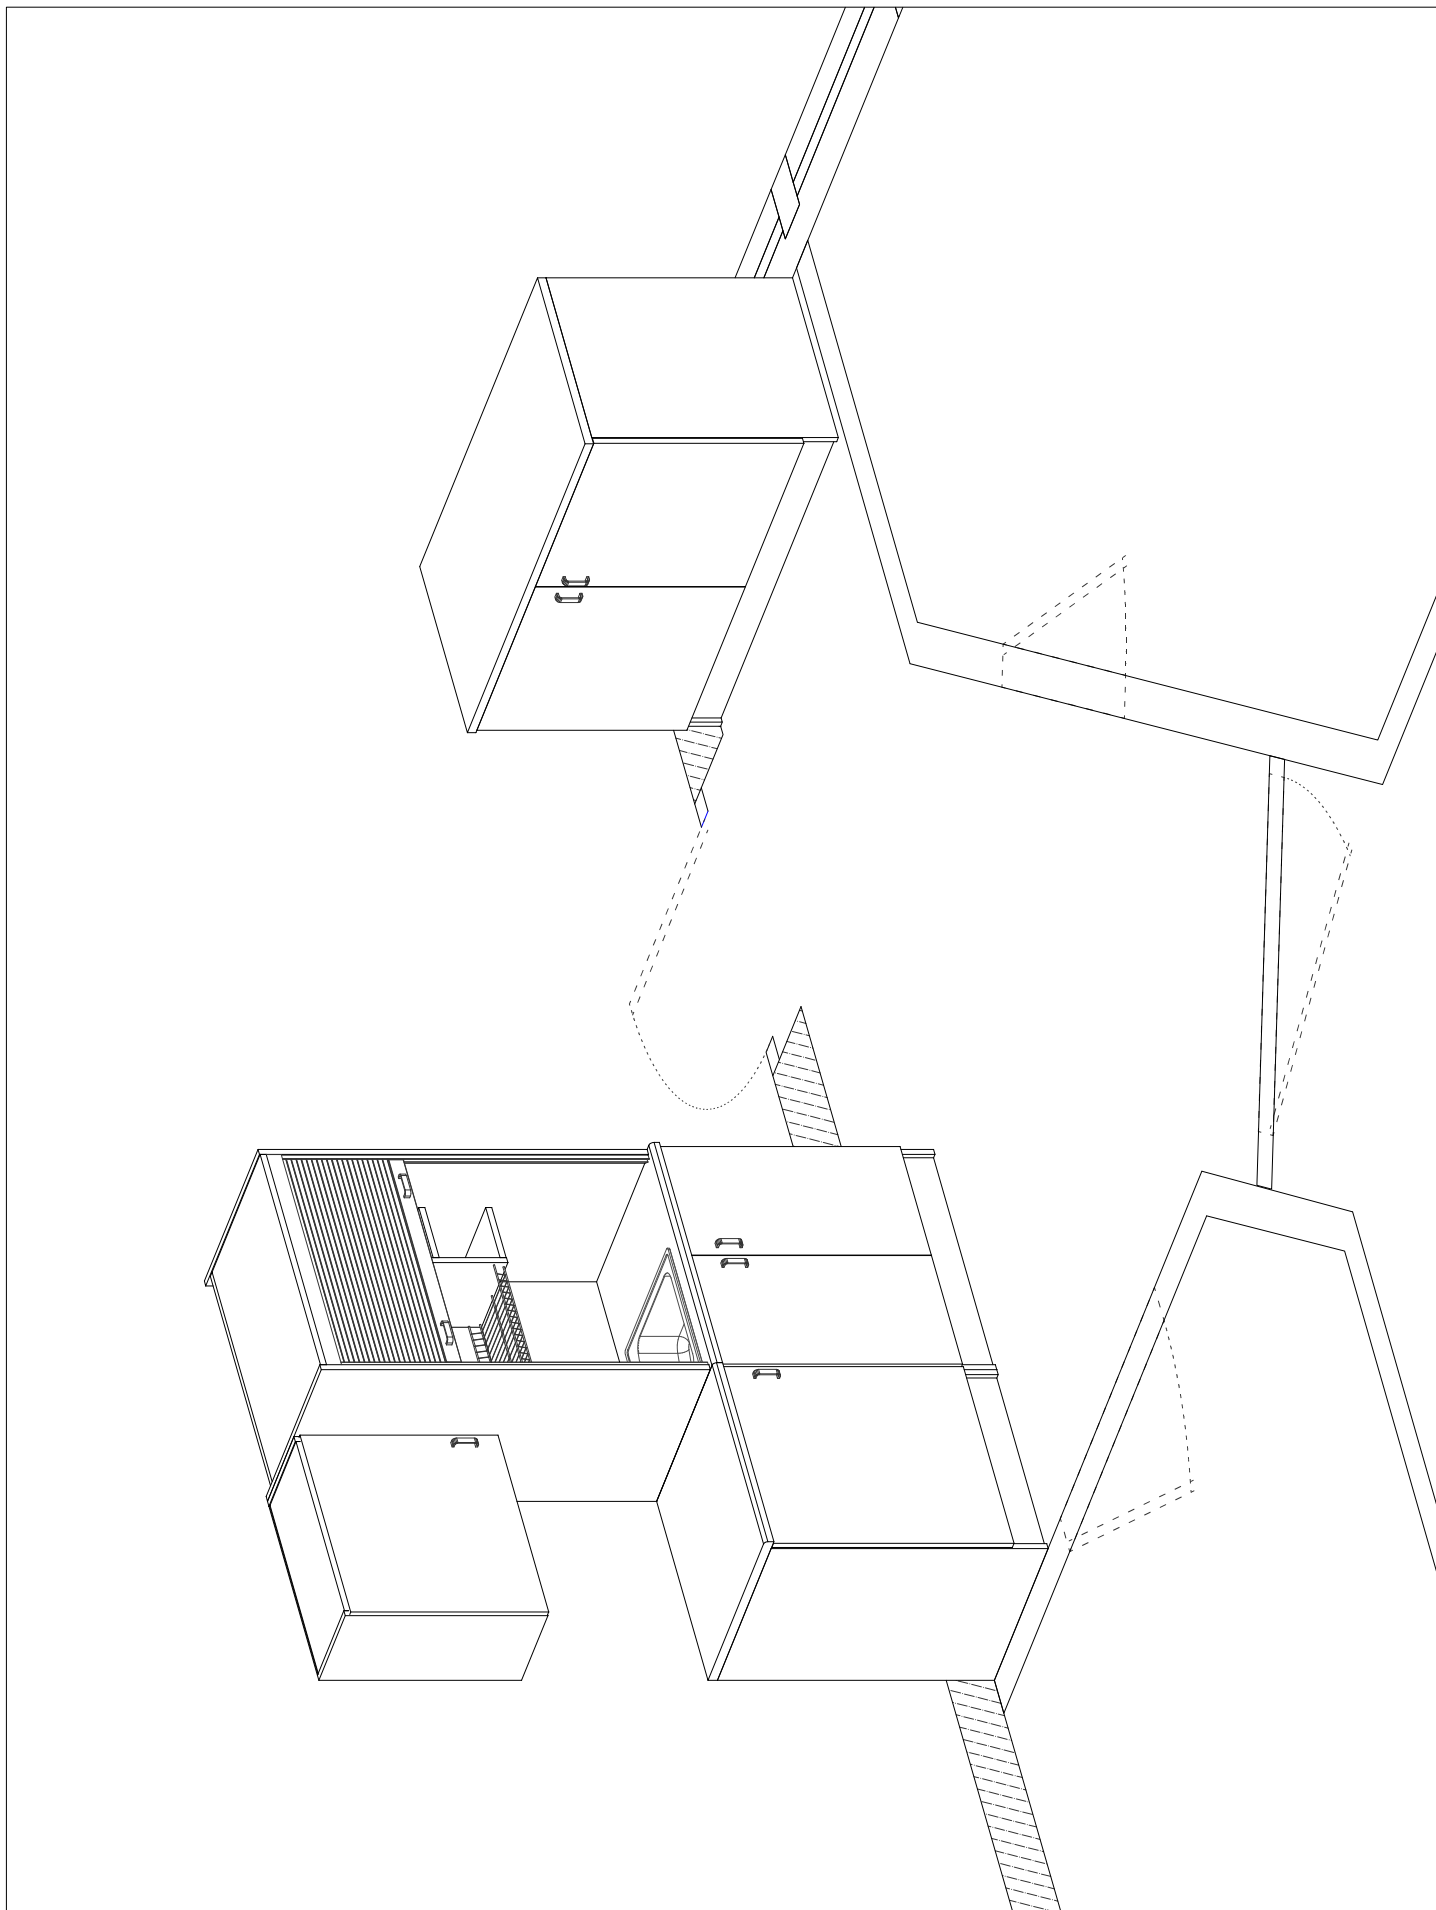

## Rysunek 2

- ③ - Szafa S3 - biurowa przeszklona z nadstawką (6x drzwi) 80x40x293 cm
- ⑤ - Szafa S5 - biurowa przeszklona z nadstawką (3x drzwi) 50x40x293 cm
- ⑬ - Kontener na kółkach K2 - (1x szuflada + 1x drzwi) 44x55x62 cm
- ⑰ - Stół ST1 - 130x60x75 cm
- ⑱ - Wieszak na ubrania W1 - 80x2x140 cm

## Rysunek 5

- ② - Szafa S2 - biurowa z nadstawką (4x drzwi) 80x40x293 cm
- ③ - Szafa S3 - biurowa przeszklona z nadstawką (6x drzwi) 80x40x293 cm
- ④ - Szafa S4 - biurowa przeszklona z nadstawką (3x drzwi) 60x40x293 cm
- ⑦ - Szafa S7 - ubraniowo-biurowa z nadstawką wraz z drabiną (4x drzwi) 80x60x293 cm
- ⑬ - Biurko B1 - (1x klawiatura + 1x wózek pod PC) 160x75x75 cm
- ⑭ - Dostawka do biurek D1 - 40x140x75 cm
- ⑮ - Kontener na kółkach K1 - (3x szuflada + piórnik) 44x55x62 cm
- ⑲ - Wieszak na ubrania W2 - 60x2x140 cm

- ⑧ - Szafa S8 - biurowa pod ksero (2x drzwi) 125x60x76 cm
- ⑨ - Szafa S9 - gospodarcza żaluzjowa (2x drzwi) 80x60x200 cm
- ⑪ - Szafa S11 - gospodarcza (1x drzwi) 65x60x85 cm
- ⑫ - Szafa S12 - szafka wisząca (1x drzwi) 65x30x60 cm