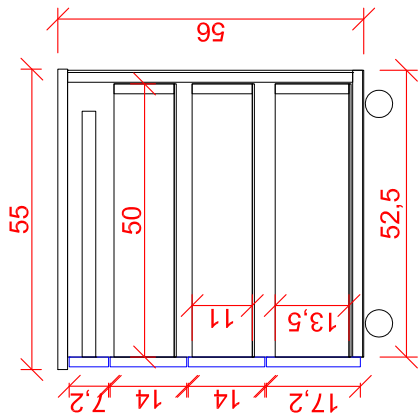

- ⑮ - Kontener na kółkach K1 - (3x szuflada + piórnik) 44x55x62 cm
  ⑯ - Kontener na kółkach K2 - (1x szuflada + 1x drzwi) 44x55x62 cm