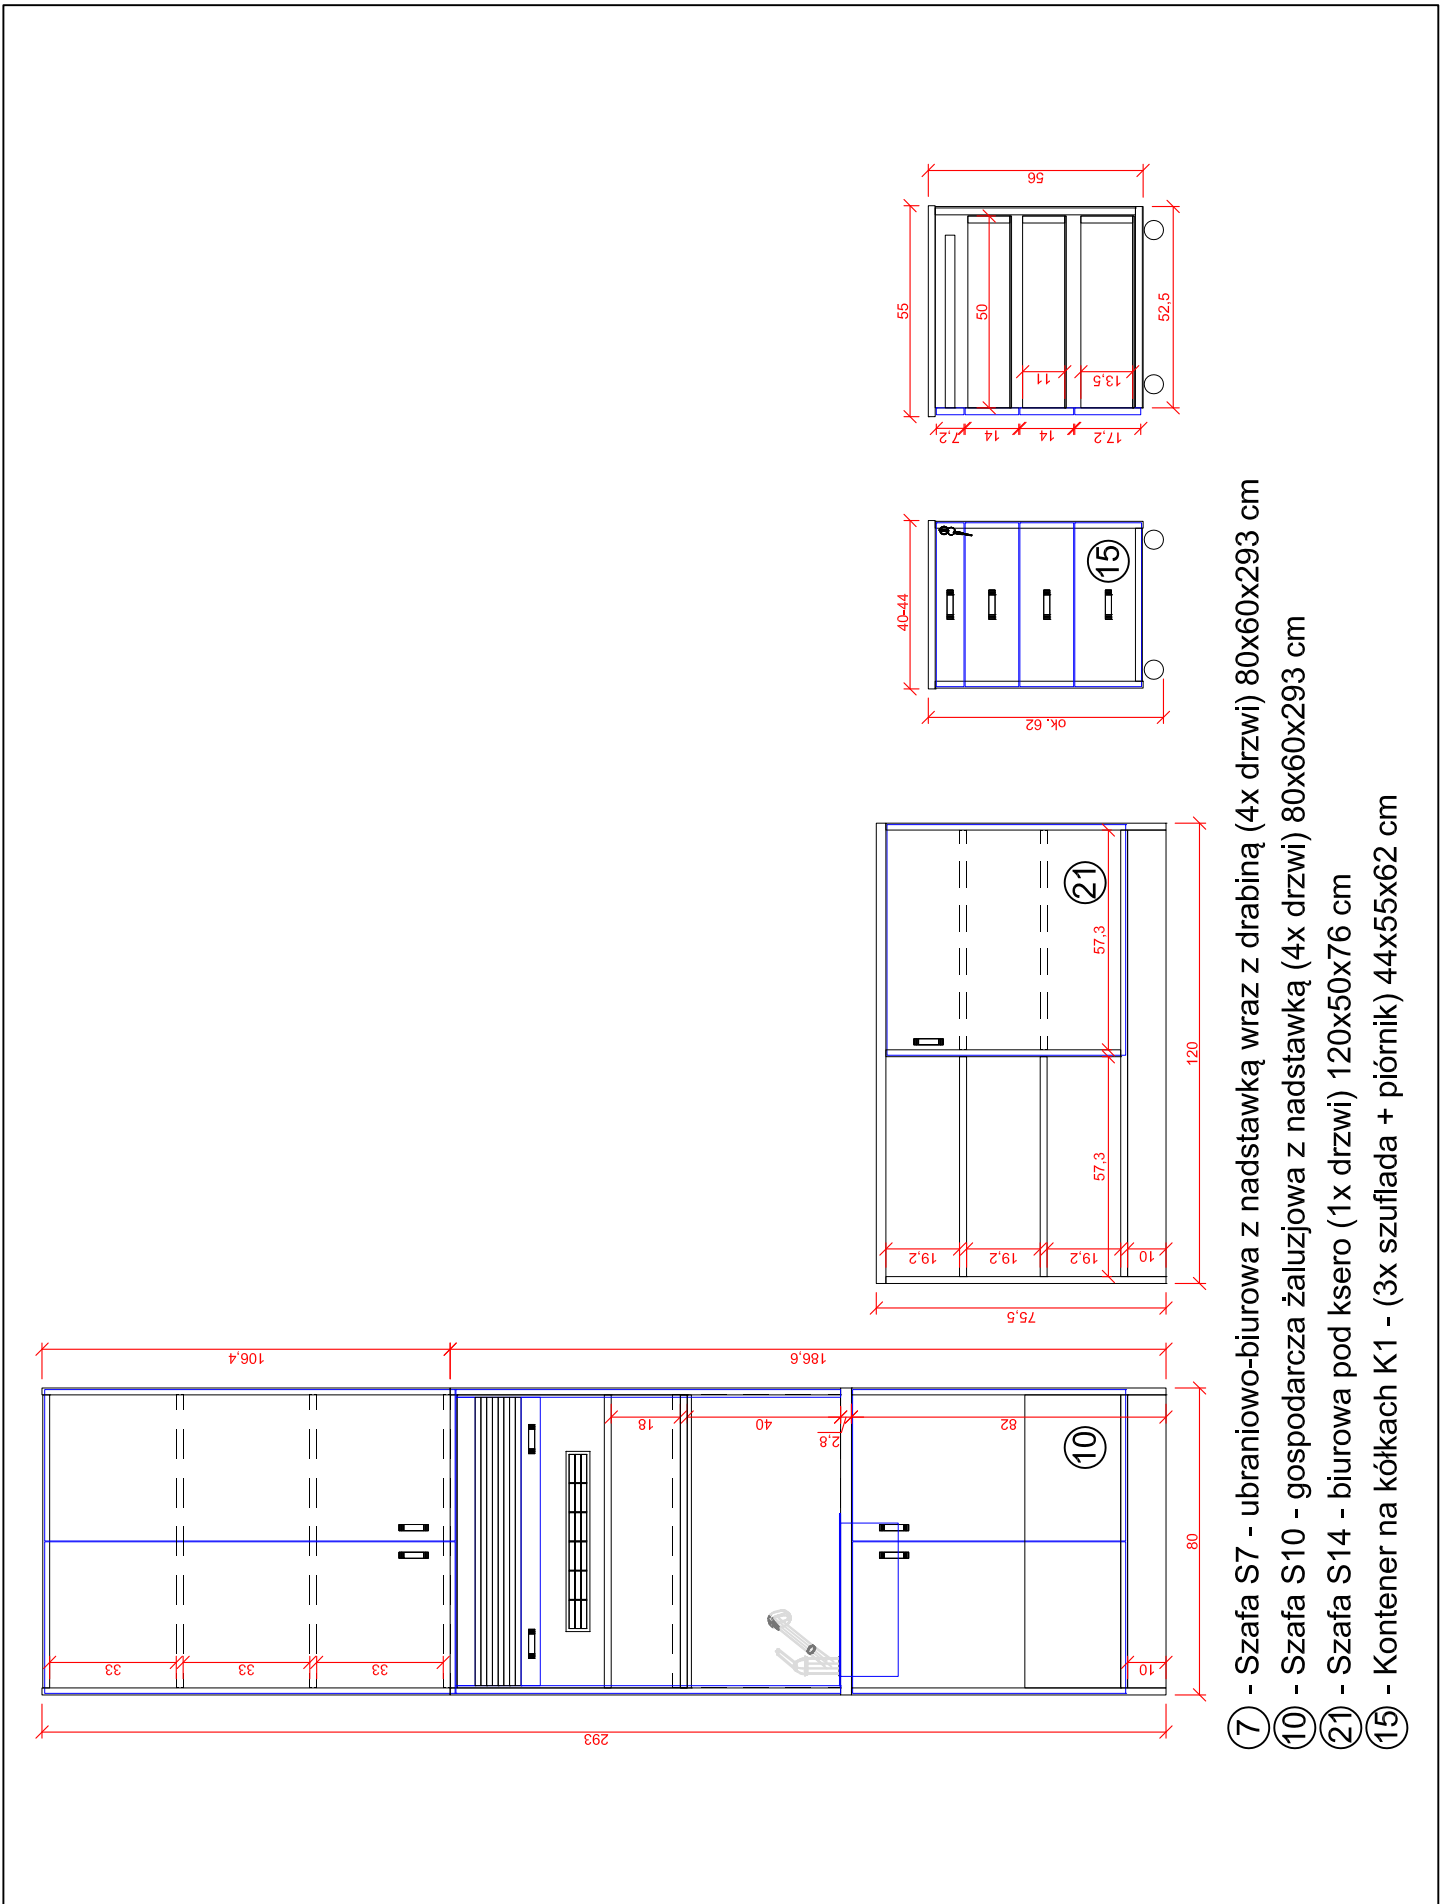

- ⑦ - Szafa S7 - ubraniowo-biurowa z nadstawką z drabiną (4x drzwi) 80x60x293 cm
- ⑩ - Szafa S10 - gospodarcza żaluzjowa z nadstawką (4x drzwi) 80x60x293 cm
- ⑪ - Szafa S14 - biurowa pod ksero (1x drzwi) 120x50x76 cm
- ⑮ - Kontener na kółkach K1 - (3x szuflada + piórniki) 44x55x62 cm