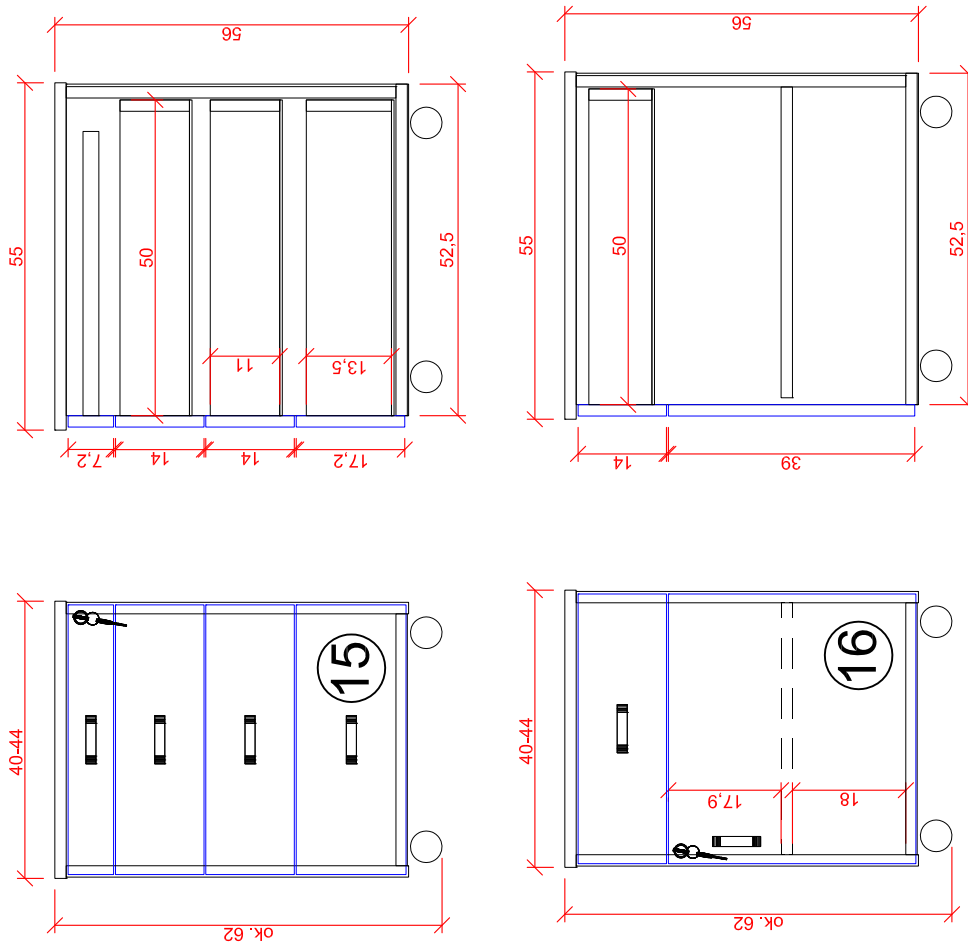

## Rysunek 2

- ③ - Szafa S3 - biurowa przeszklona z nadstawką (6x drzwi) 80x40x293 cm
- ⑤ - Szafa S5 - biurowa przeszklona z nadstawką (3x drzwi) 50x40x293 cm
- ⑬ - Kontener na kółkach K2 - (1x szuflada + 1x drzwi) 44x55x62 cm
- ⑰ - Stół ST1 - 130x60x75 cm
- ⑱ - Wieszak na ubrania W1 - 80x2x140 cm

## Rysunek 5

- ② - Szafa S2 - biurowa z nadstawką (4x drzwi) 80x40x293 cm
- ③ - Szafa S3 - biurowa przeszklona z nadstawką (6x drzwi) 80x40x293 cm
- ④ - Szafa S4 - biurowa przeszklona z nadstawką (3x drzwi) 60x40x293 cm
- ⑦ - Szafa S7 - ubraniowo-biurowa z nadstawką wraz z drabiną (4x drzwi) 80x60x293 cm
- ⑬ - Biurko B1 - (1x klawiatura + 1x wózek pod PC) 160x75x75 cm
- ⑭ - Dostawka do biurek D1 - 40x140x75 cm
- ⑮ - Kontener na kółkach K1 - (3x szuflada + piórnik) 44x55x62 cm
- ⑲ - Wieszak na ubrania W2 - 60x2x140 cm

- ⑧ - Szafa S8 - biurowa pod ksero (2x drzwi) 125x60x76 cm
- ⑨ - Szafa S9 - gospodarcza żaluzjowa (2x drzwi) 80x60x200 cm
- ⑪ - Szafa S11 - gospodarcza (1x drzwi) 65x60x85 cm
- ⑫ - Szafa S12 - szafka wisząca (1x drzwi) 65x30x60 cm

- ⑦ - Szafa S7 - ubraniowo-biurowa z nadstawką wraz z drabiną (4x drzwi) 80x60x293 cm
- ⑧ - Szafa S8 - biurowa pod ksero (2x drzwi) 125x60x76 cm
- ⑨ - Szafa S9 - gospodarcza żaluzjowa (2x drzwi) 80x60x200 cm
- ⑪ - Szafa S11 - gospodarcza (1x drzwi) 65x60x85 cm
- ⑫ - Szafa S12 - szafka wisząca (1x drzwi) 65x30x60 cm