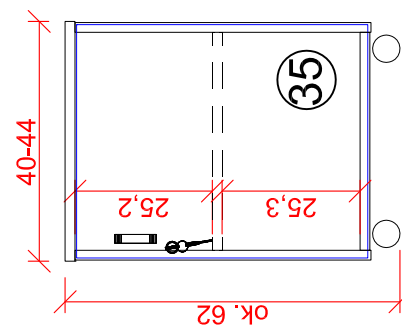

- ⑰ - Kontener na kółkach K3 - (1x drzwi) 44x45x62 cm
  ⑱ - Kontener na kółkach K4 - (1x drzwi) 60x55x62 cm