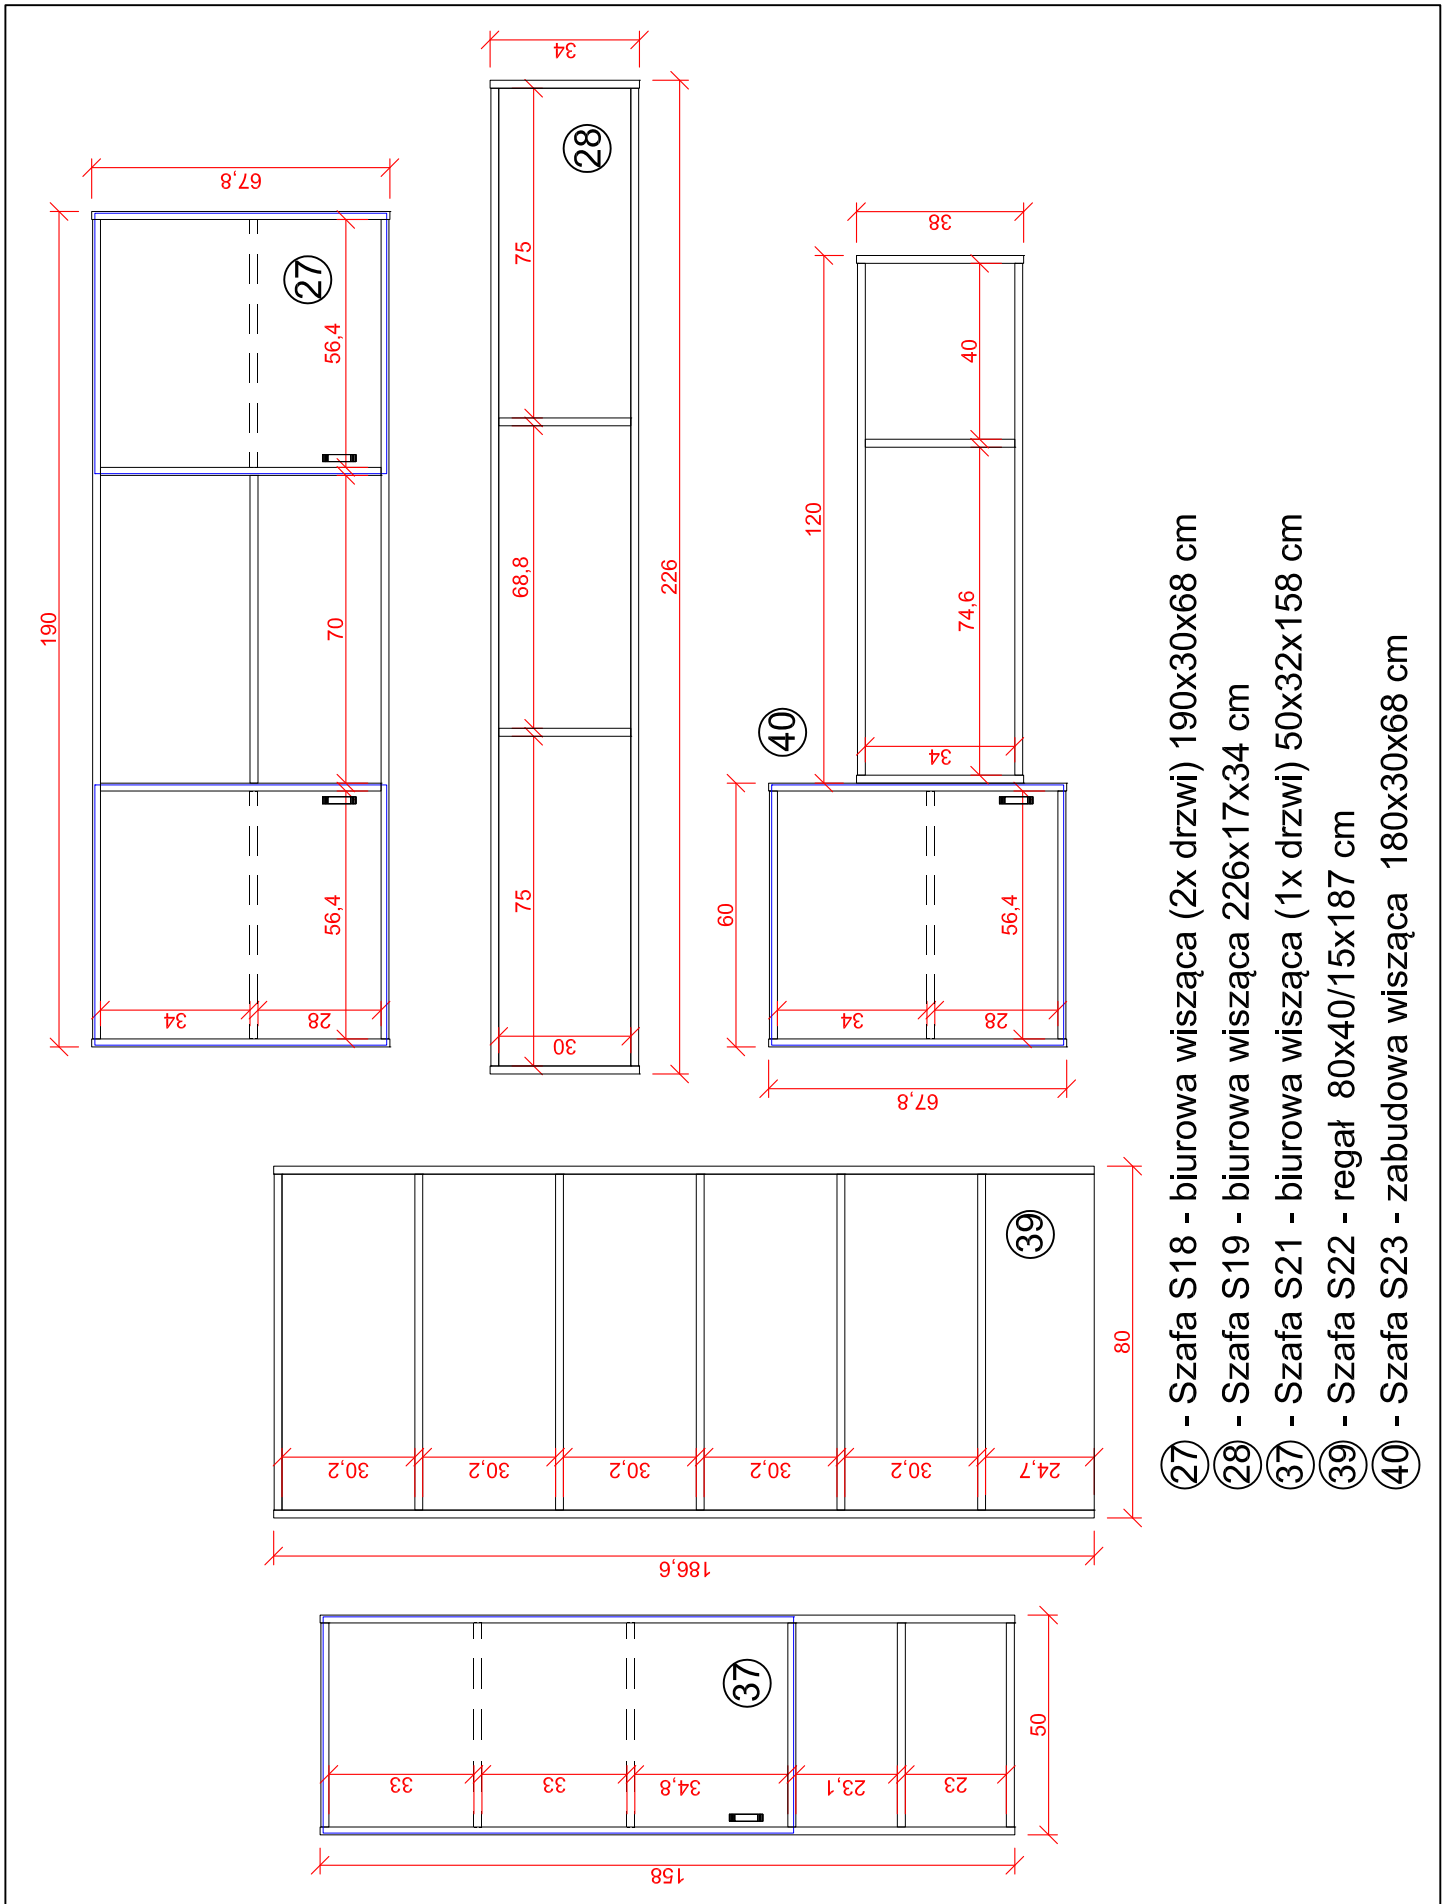

## Rysunek 2

- ③ - Szafa S3 - biurowa przeszklona z nadstawką (6x drzwi) 80x40x293 cm
- ⑤ - Szafa S5 - biurowa przeszklona z nadstawką (3x drzwi) 50x40x293 cm
- ⑬ - Kontener na kółkach K2 - (1x szuflada + 1x drzwi) 44x55x62 cm
- ⑰ - Stół ST1 - 130x60x75 cm
- ⑱ - Wieszak na ubrania W1 - 80x2x140 cm

## Rysunek 5

- ② - Szafa S2 - biurowa z nadstawką (4x drzwi) 80x40x293 cm
- ③ - Szafa S3 - biurowa przeszklona z nadstawką (6x drzwi) 80x40x293 cm
- ④ - Szafa S4 - biurowa przeszklona z nadstawką (3x drzwi) 60x40x293 cm
- ⑦ - Szafa S7 - ubraniowo-biurowa z nadstawką wraz z drabiną (4x drzwi) 80x60x293 cm
- ⑬ - Biurko B1 - (1x klawiatura + 1x wózek pod PC) 160x75x75 cm
- ⑭ - Dostawka do biurek D1 - 40x140x75 cm
- ⑮ - Kontener na kółkach K1 - (3x szuflada + piórnik) 44x55x62 cm
- ⑲ - Wieszak na ubrania W2 - 60x2x140 cm

- ⑳ - Szafa S18 - biurowa wisząca (2x drzwi) 190x30x68 cm
- ㉔ - Szafa S19 - biurowa wisząca 226x17x34 cm
- ㉑ - Biurko B3 - rogowe (1x klawiatura + 1x wózek pod PC) 175/70x190/50x75 cm
- ㉕ - Kontener na kółkach K3 - (1x drzwi) 44x45x62 cm

- 24 - Szafa S15 - biurowa z nadstawką (4x drzwi) 95x60x293 cm  
 25 - Szafa S16 - biurowa z nadstawką wraz z drabiną (4x drzwi) 95x60x293 cm  
 26 - Szafa S17 - ubraniowo-biurowa z nadstawką (4x drzwi) 80x40x293 cm  
 33 - Szafa S20 - biurowa z nadstawką (2x drzwi) 50x40x293 cm