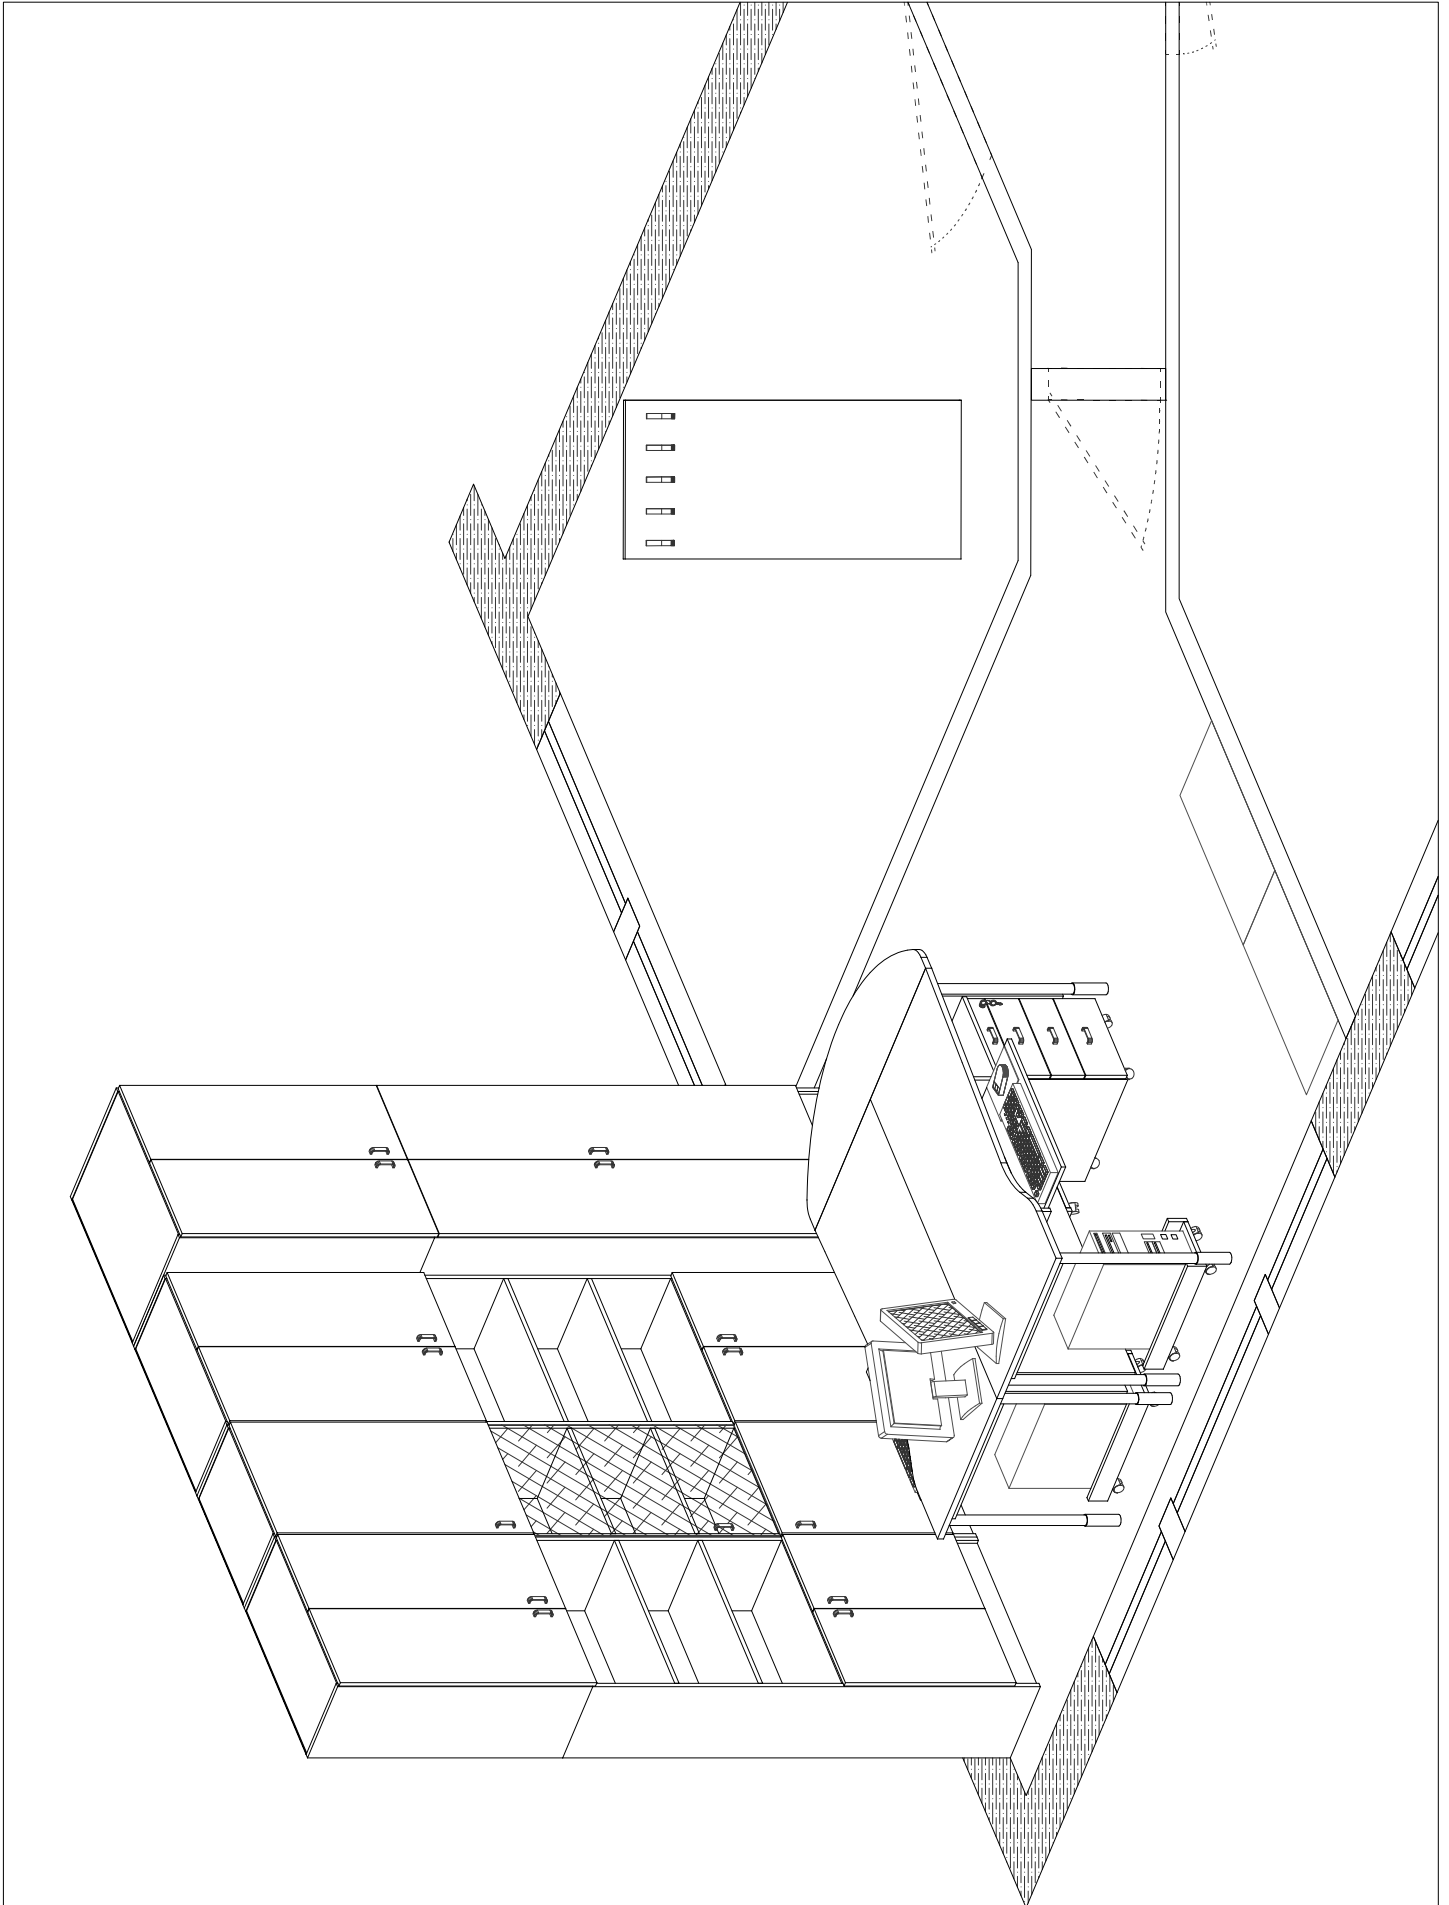

## Rysunek 2

- ③ - Szafa S3 - biurowa przeszklona z nadstawką (6x drzwi) 80x40x293 cm
- ⑤ - Szafa S5 - biurowa przeszklona z nadstawką (3x drzwi) 50x40x293 cm
- ⑬ - Kontener na kółkach K2 - (1x szuflada + 1x drzwi) 44x55x62 cm
- ⑰ - Stół ST1 - 130x60x75 cm
- ⑱ - Wieszak na ubrania W1 - 80x2x140 cm

## Rysunek 5

- ② - Szafa S2 - biurowa z nadstawką (4x drzwi) 80x40x293 cm
- ③ - Szafa S3 - biurowa przeszklona z nadstawką (6x drzwi) 80x40x293 cm
- ④ - Szafa S4 - biurowa przeszklona z nadstawką (3x drzwi) 60x40x293 cm
- ⑦ - Szafa S7 - ubraniowo-biurowa z nadstawką wraz z drabiną (4x drzwi) 80x60x293 cm
- ⑬ - Biurko B1 - (1x klawiatura + 1x wózek pod PC) 160x75x75 cm
- ⑭ - Dostawka do biurek D1 - 40x140x75 cm
- ⑮ - Kontener na kółkach K1 - (3x szuflada + piórnik) 44x55x62 cm
- ⑲ - Wieszak na ubrania W2 - 60x2x140 cm