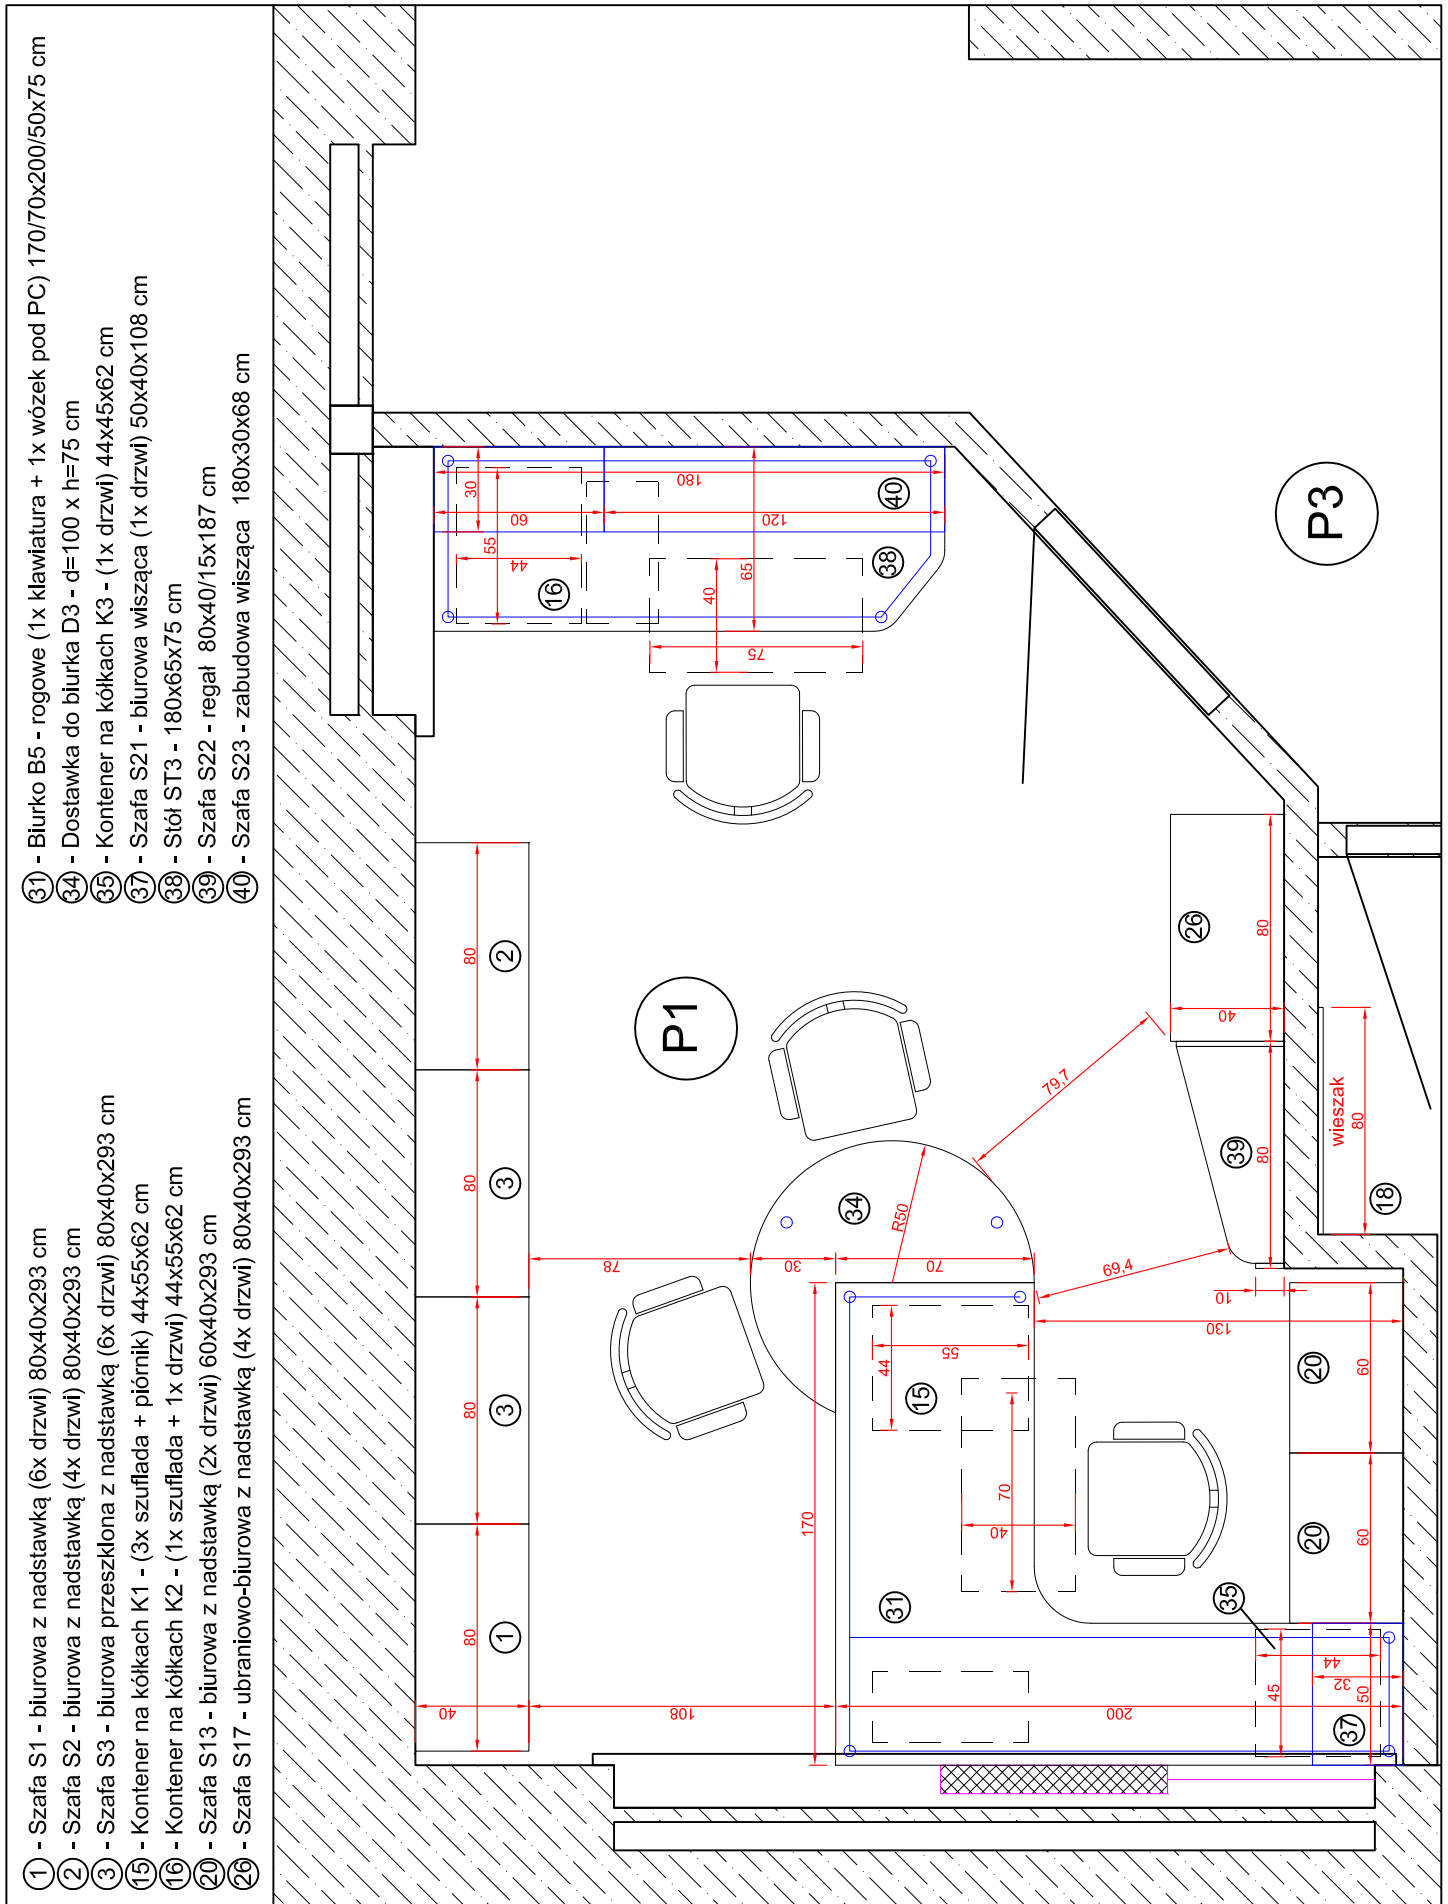

## Rysunek 2

- ③ - Szafa S3 - biurowa przeszklona z nadstawką (6x drzwi) 80x40x293 cm
- ⑤ - Szafa S5 - biurowa przeszklona z nadstawką (3x drzwi) 50x40x293 cm
- ⑬ - Kontener na kółkach K2 - (1x szuflada + 1x drzwi) 44x55x62 cm
- ⑰ - Stół ST1 - 130x60x75 cm
- ⑱ - Wieszak na ubrania W1 - 80x2x140 cm

## Rysunek 5

- ② - Szafa S2 - biurowa z nadstawką (4x drzwi) 80x40x293 cm
- ③ - Szafa S3 - biurowa przeszklona z nadstawką (6x drzwi) 80x40x293 cm
- ④ - Szafa S4 - biurowa przeszklona z nadstawką (3x drzwi) 60x40x293 cm
- ⑦ - Szafa S7 - ubraniowo-biurowa z nadstawką wraz z drabiną (4x drzwi) 80x60x293 cm
- ⑬ - Biurko B1 - (1x klawiatura + 1x wózek pod PC) 160x75x75 cm
- ⑭ - Dostawka do biurek D1 - 40x140x75 cm
- ⑮ - Kontener na kółkach K1 - (3x szuflada + piórnik) 44x55x62 cm
- ⑲ - Wieszak na ubrania W2 - 60x2x140 cm

- ⑦ - Szafa S7 - ubraniowo-biurowa z nadstawką wraz z drabiną (4x drzwi) 80x60x293 cm
- ⑧ - Szafa S8 - biurowa pod ksero (2x drzwi) 125x60x76 cm
- ⑨ - Szafa S9 - gospodarcza żaluzjowa (2x drzwi) 80x60x200 cm
- ⑪ - Szafa S11 - gospodarcza (1x drzwi) 65x60x85 cm
- ⑫ - Szafa S12 - szafka wisząca (1x drzwi) 65x30x60 cm

- ① - Szafa S1 - biurowa z nadstawką (6x drzwi) 80x40x293 cm
- ② - Kontener na kółkach K1 - (3x szuflada + piórniki) 44x55x62 cm
- ③ - Kontener na kółkach K2 - (1x szuflada + 1x drzwi) 44x55x62 cm
- ④ - Wieszak na ubrania W1 - 80x2x140 cm
- ⑤ - Biurko B5 - rogowe (1x klawiatura + 1x wózek pod PC) 170/70x200/50x75 cm
- ⑥ - Szafa S20 - biurowa z nadstawką (2x drzwi) 50x40x293 cm
- ⑦ - Dostawka do biurka D3 - d=100 x h=75 cm
- ⑧ - Kontener na kółkach K3 - (1x drzwi) 44x45x62 cm
- ⑨ - Szafa S21 - biurowa wisząca (1x drzwi) 50x40x108 cm
- ⑩ - Stół ST3 - 180x65x75 cm
- ⑪ - Szafa S23 - zabudowa wisząca 180x30x68 cm