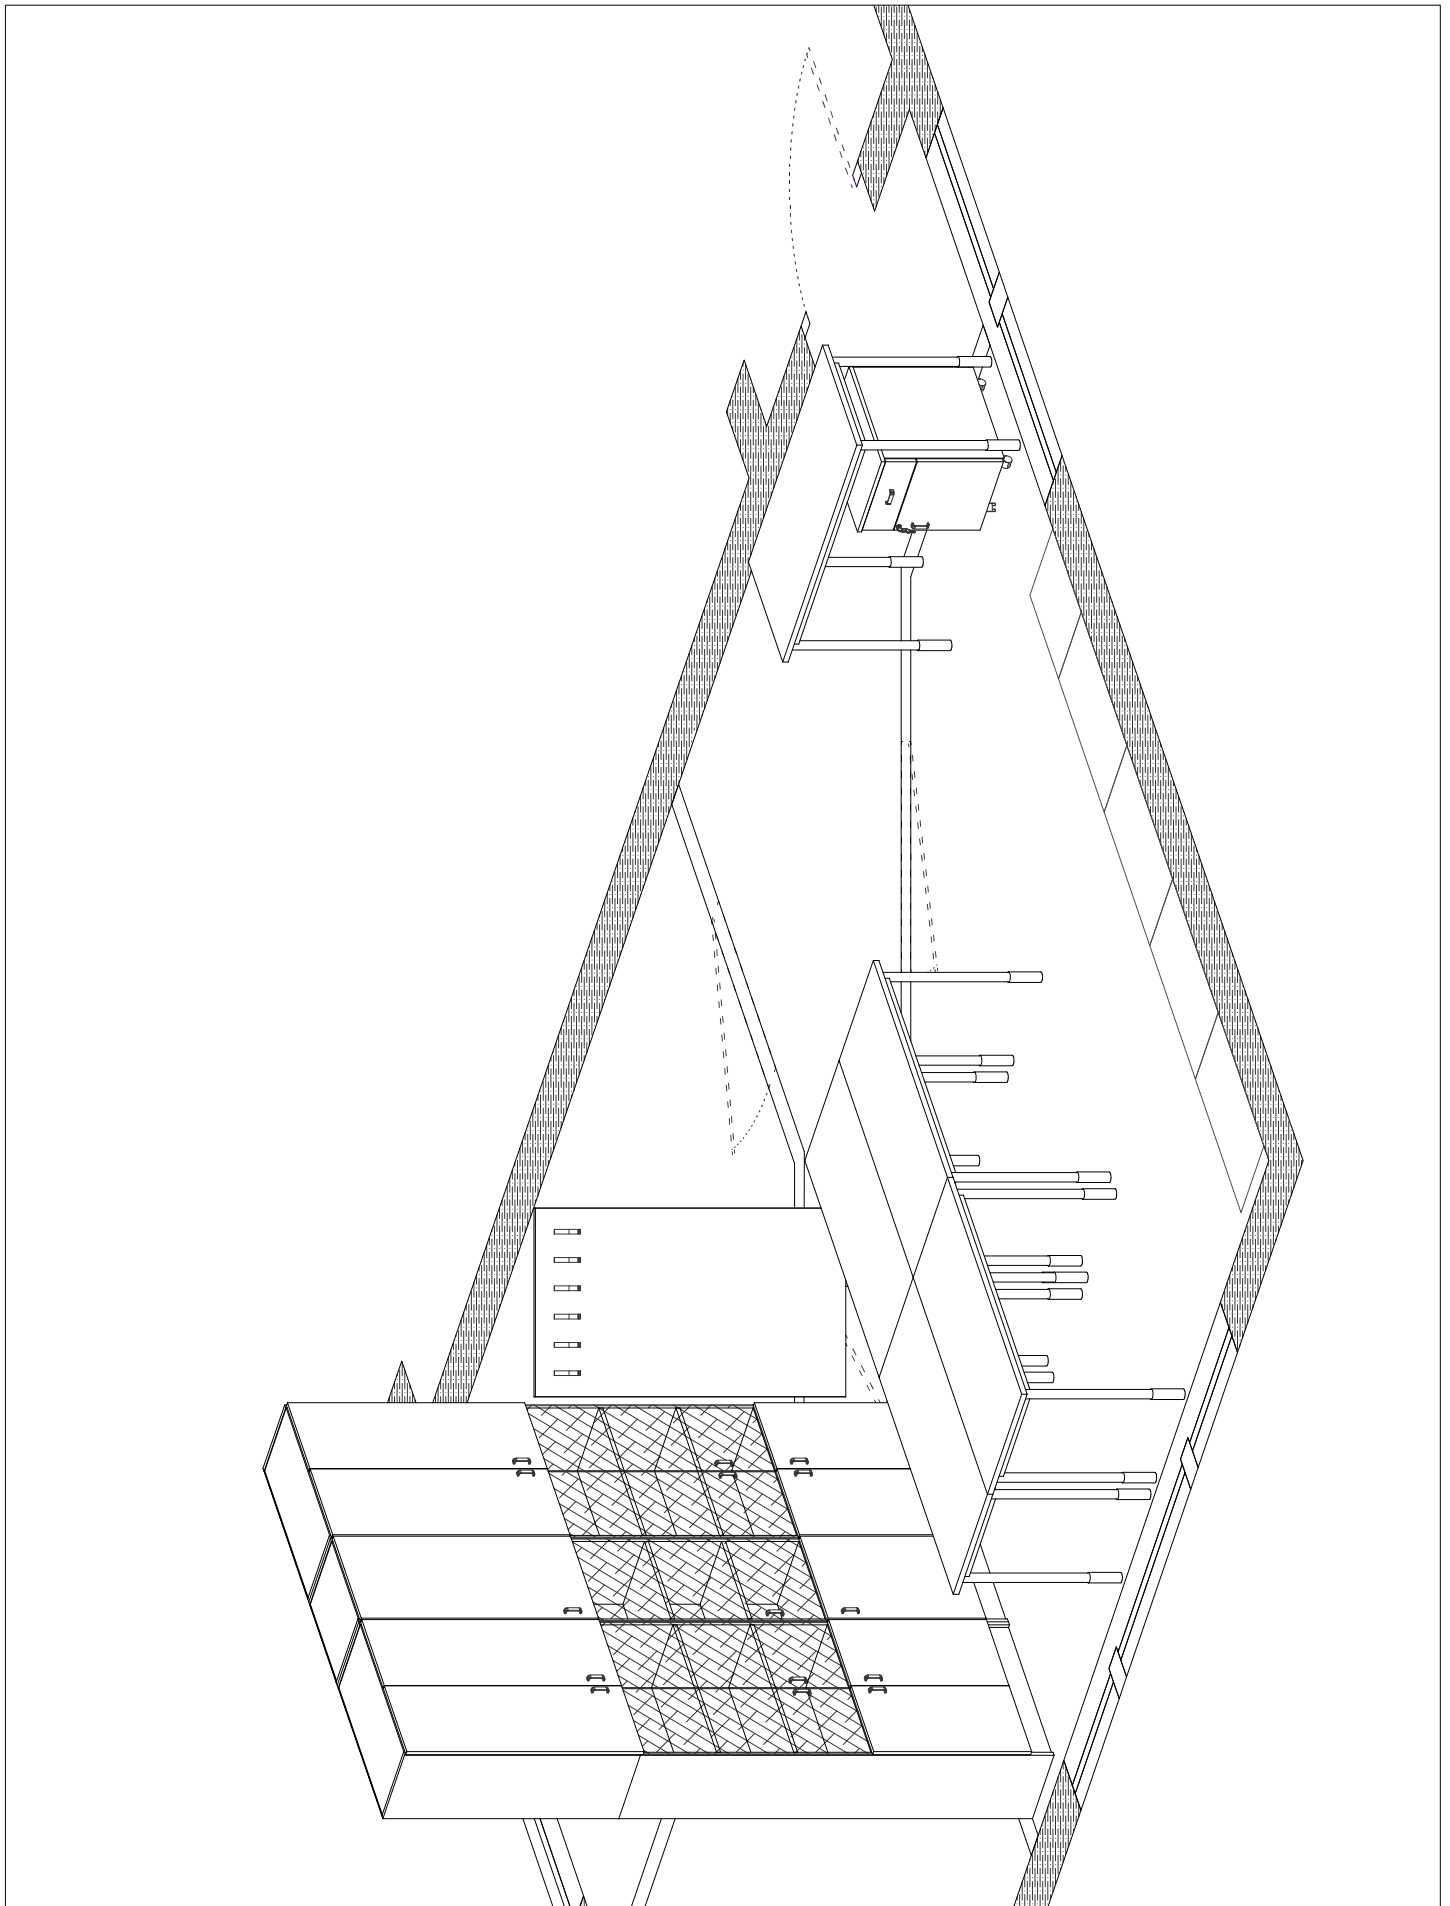

## Rysunek 2

- ③ - Szafa S3 - biurowa przeszklona z nadstawką (6x drzwi) 80x40x293 cm
- ⑤ - Szafa S5 - biurowa przeszklona z nadstawką (3x drzwi) 50x40x293 cm
- ⑬ - Kontener na kółkach K2 - (1x szuflada + 1x drzwi) 44x55x62 cm
- ⑰ - Stół ST1 - 130x60x75 cm
- ⑱ - Wieszak na ubrania W1 - 80x2x140 cm