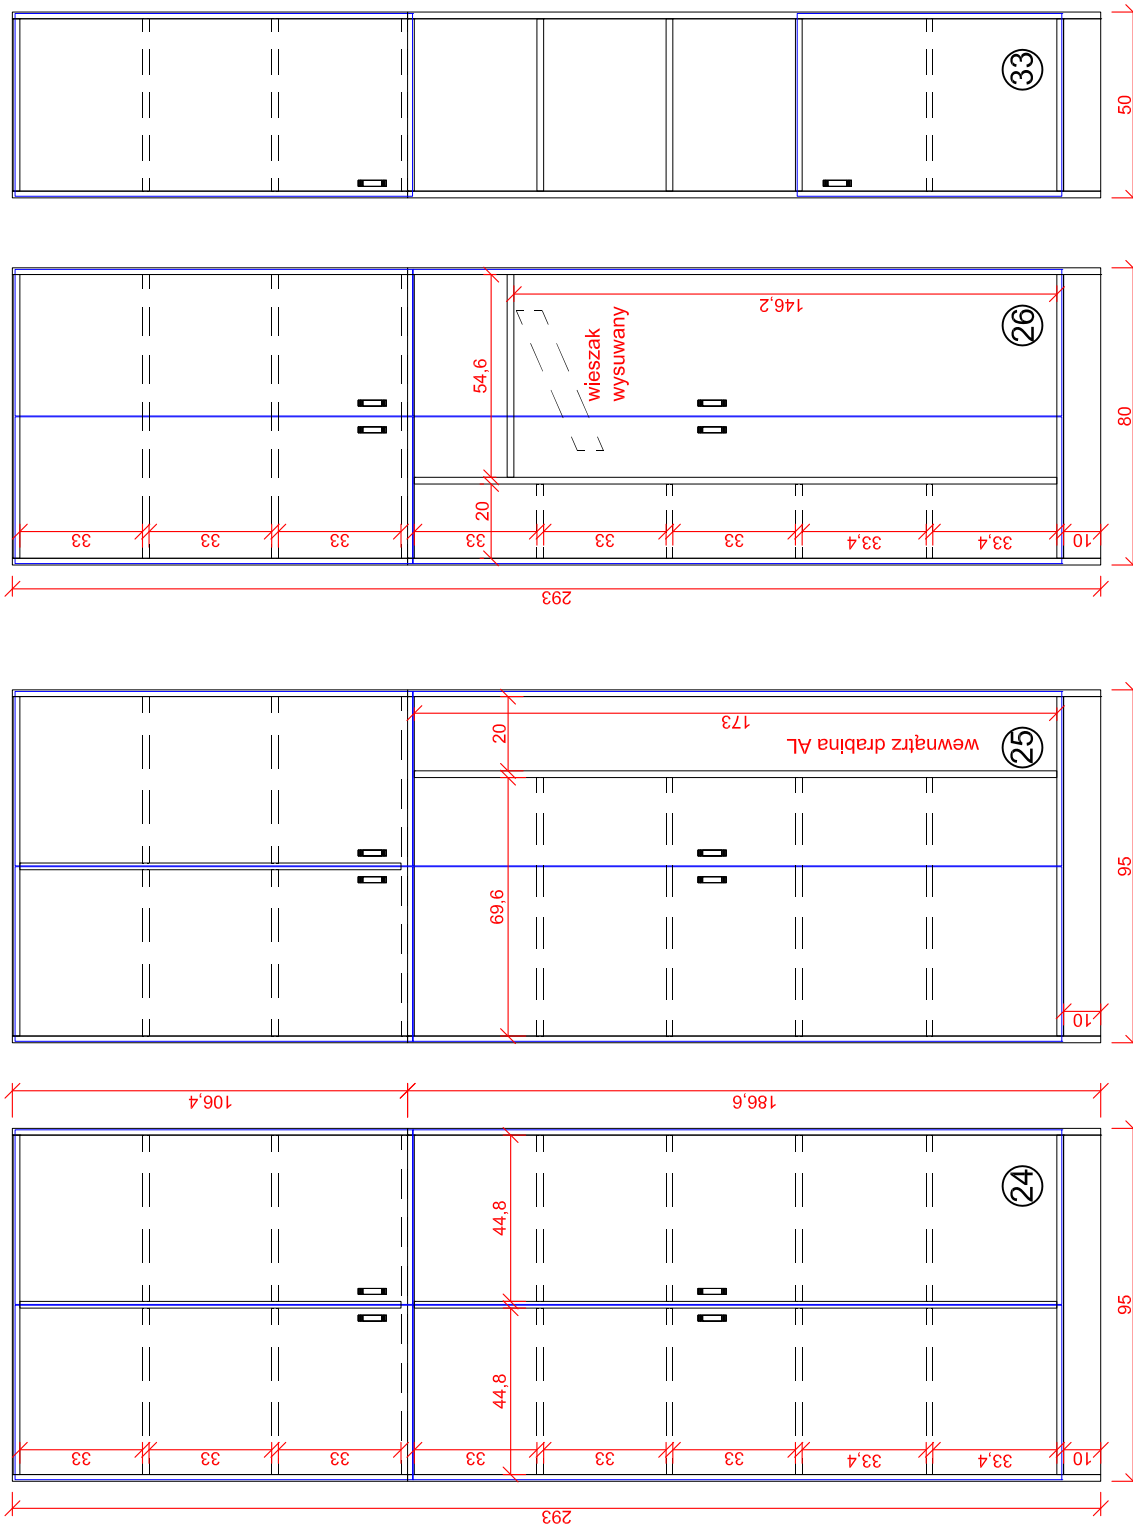

## Rysunek 2

- ③ - Szafa S3 - biurowa przeszklona z nadstawką (6x drzwi) 80x40x293 cm
- ⑤ - Szafa S5 - biurowa przeszklona z nadstawką (3x drzwi) 50x40x293 cm
- ⑬ - Kontener na kółkach K2 - (1x szuflada + 1x drzwi) 44x55x62 cm
- ⑰ - Stół ST1 - 130x60x75 cm
- ⑱ - Wieszak na ubrania W1 - 80x2x140 cm

- ① - Szafa S1 - biurowa z nadstawką (6x drzwi) 80x40x293 cm
- ② - Szafa S2 - biurowa z nadstawką (4x drzwi) 80x40x293 cm
- ⑬ - Kontener na kółkach K1 - (3x szuflada + piórnik) 44x55x62 cm
- ⑰ - Stół ST1 - 130x60x75 cm
- ⑳ - Szafa S17 - ubraniowo-biurowa z nadstawką (4x drzwi) 80x40x293 cm

- ⑳ - Szafa S18 - biurowa wisząca (2x drzwi) 190x30x68 cm
- ㉔ - Szafa S19 - biurowa wisząca 226x17x34 cm
- ㉑ - Biurko B3 - rogowe (1x klawiatura + 1x wózek pod PC) 175/70x190/50x75 cm
- ㉕ - Kontener na kółkach K3 - (1x drzwi) 44x45x62 cm

- ① - Szafa S1 - biurowa z nadstawką (6x drzwi) 80x40x293 cm
- ② - Szafa S2 - biurowa z nadstawką (4x drzwi) 80x40x293 cm
- ③ - Szafa S3 - biurowa przeszklona z nadstawką (6x drzwi) 80x40x293 cm
- ⑳ - Szafa S13 - biurowa z nadstawką (2x drzwi) 60x40x293 cm