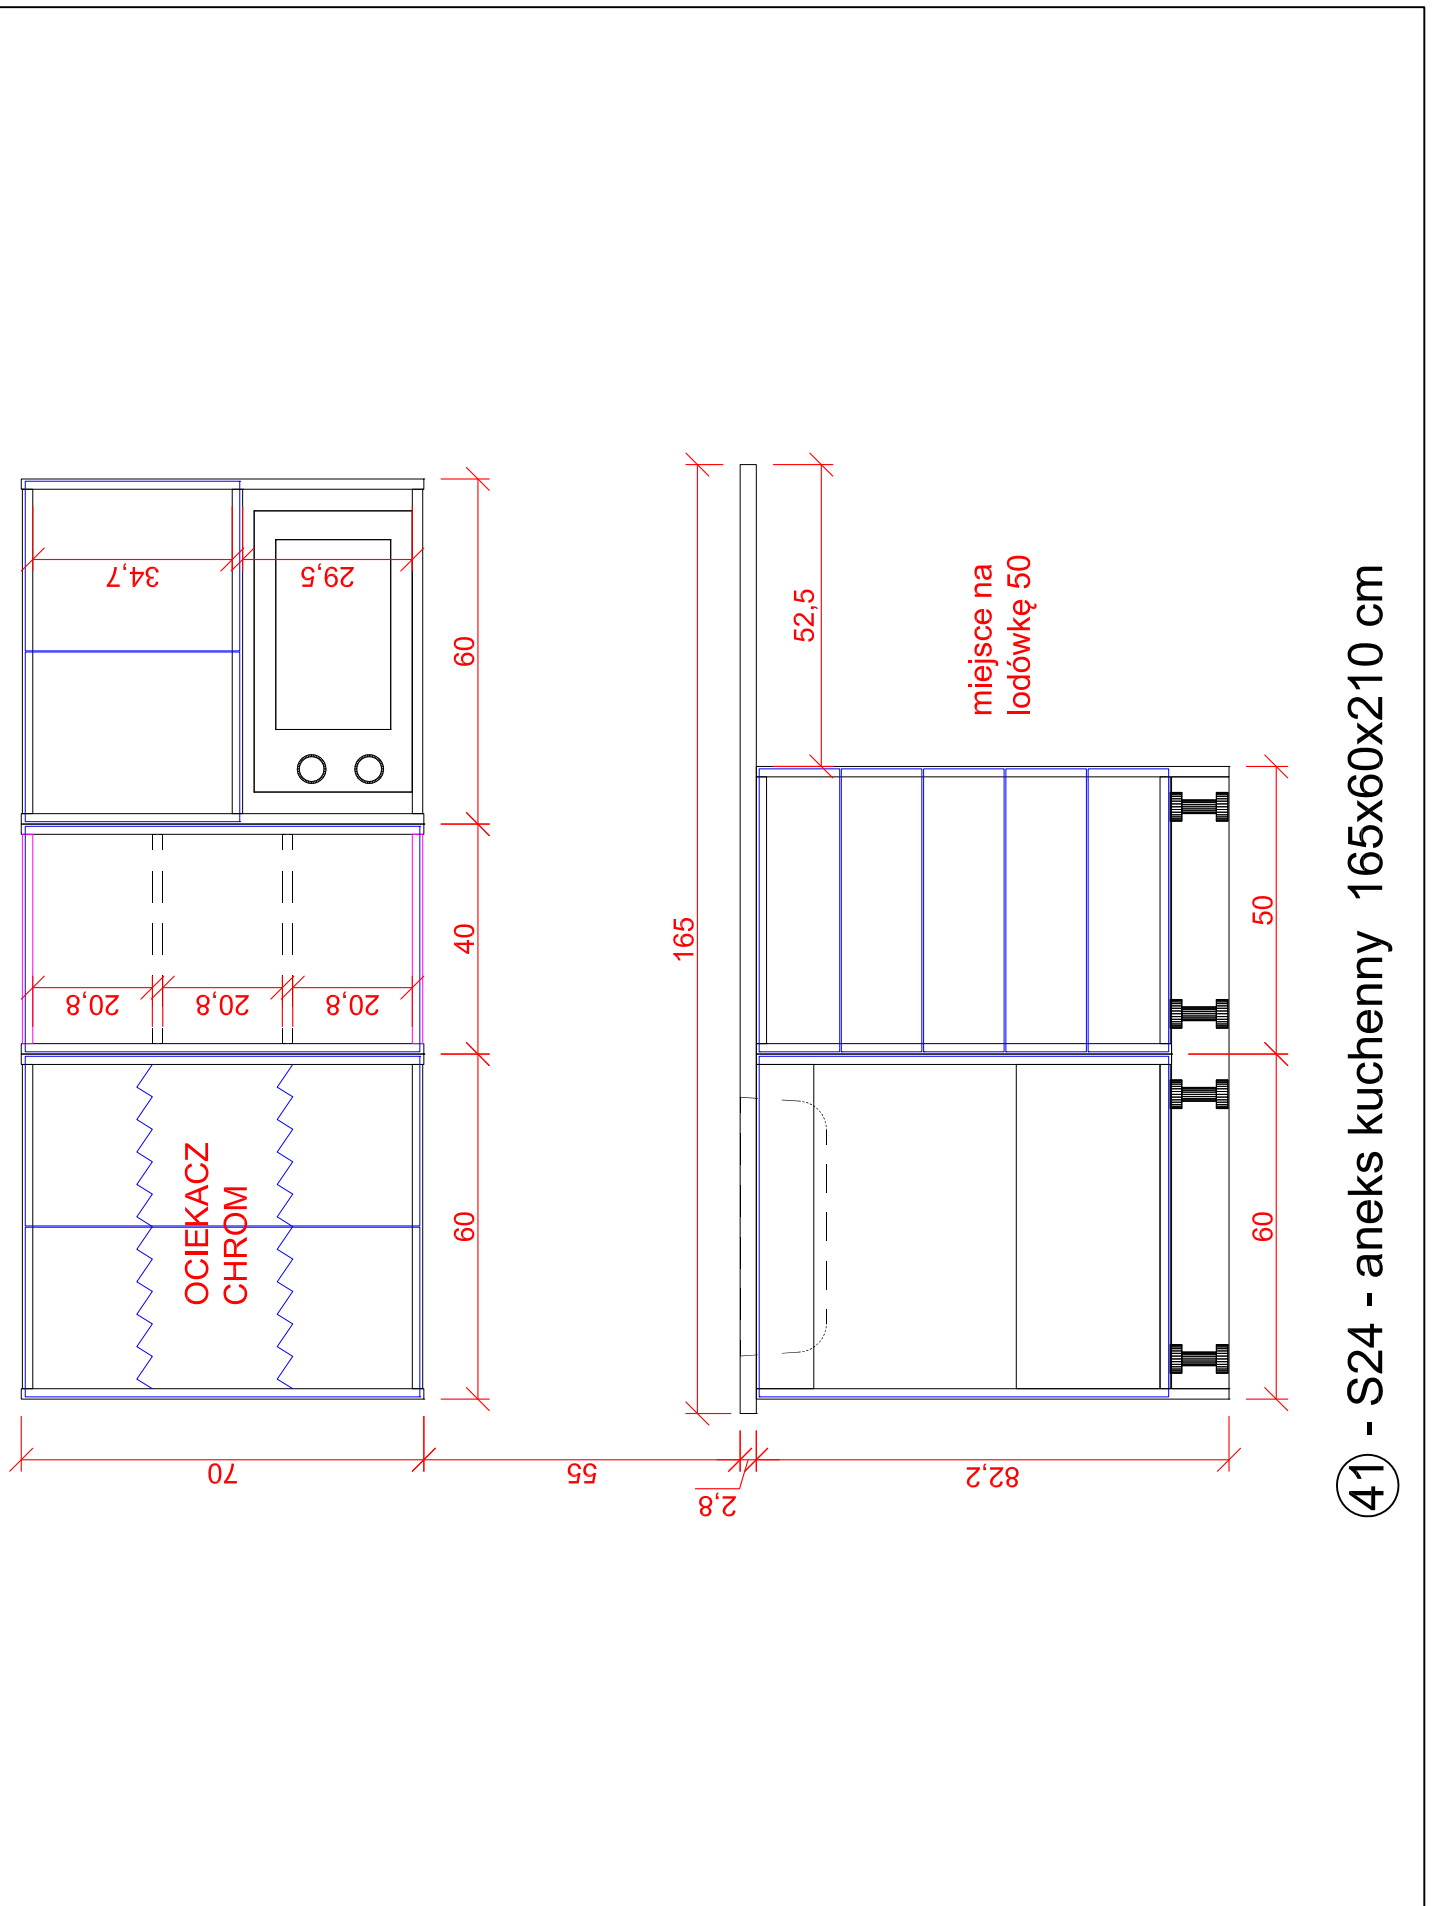

41 - S24 - aneks kuchenny 165x60x210 cm