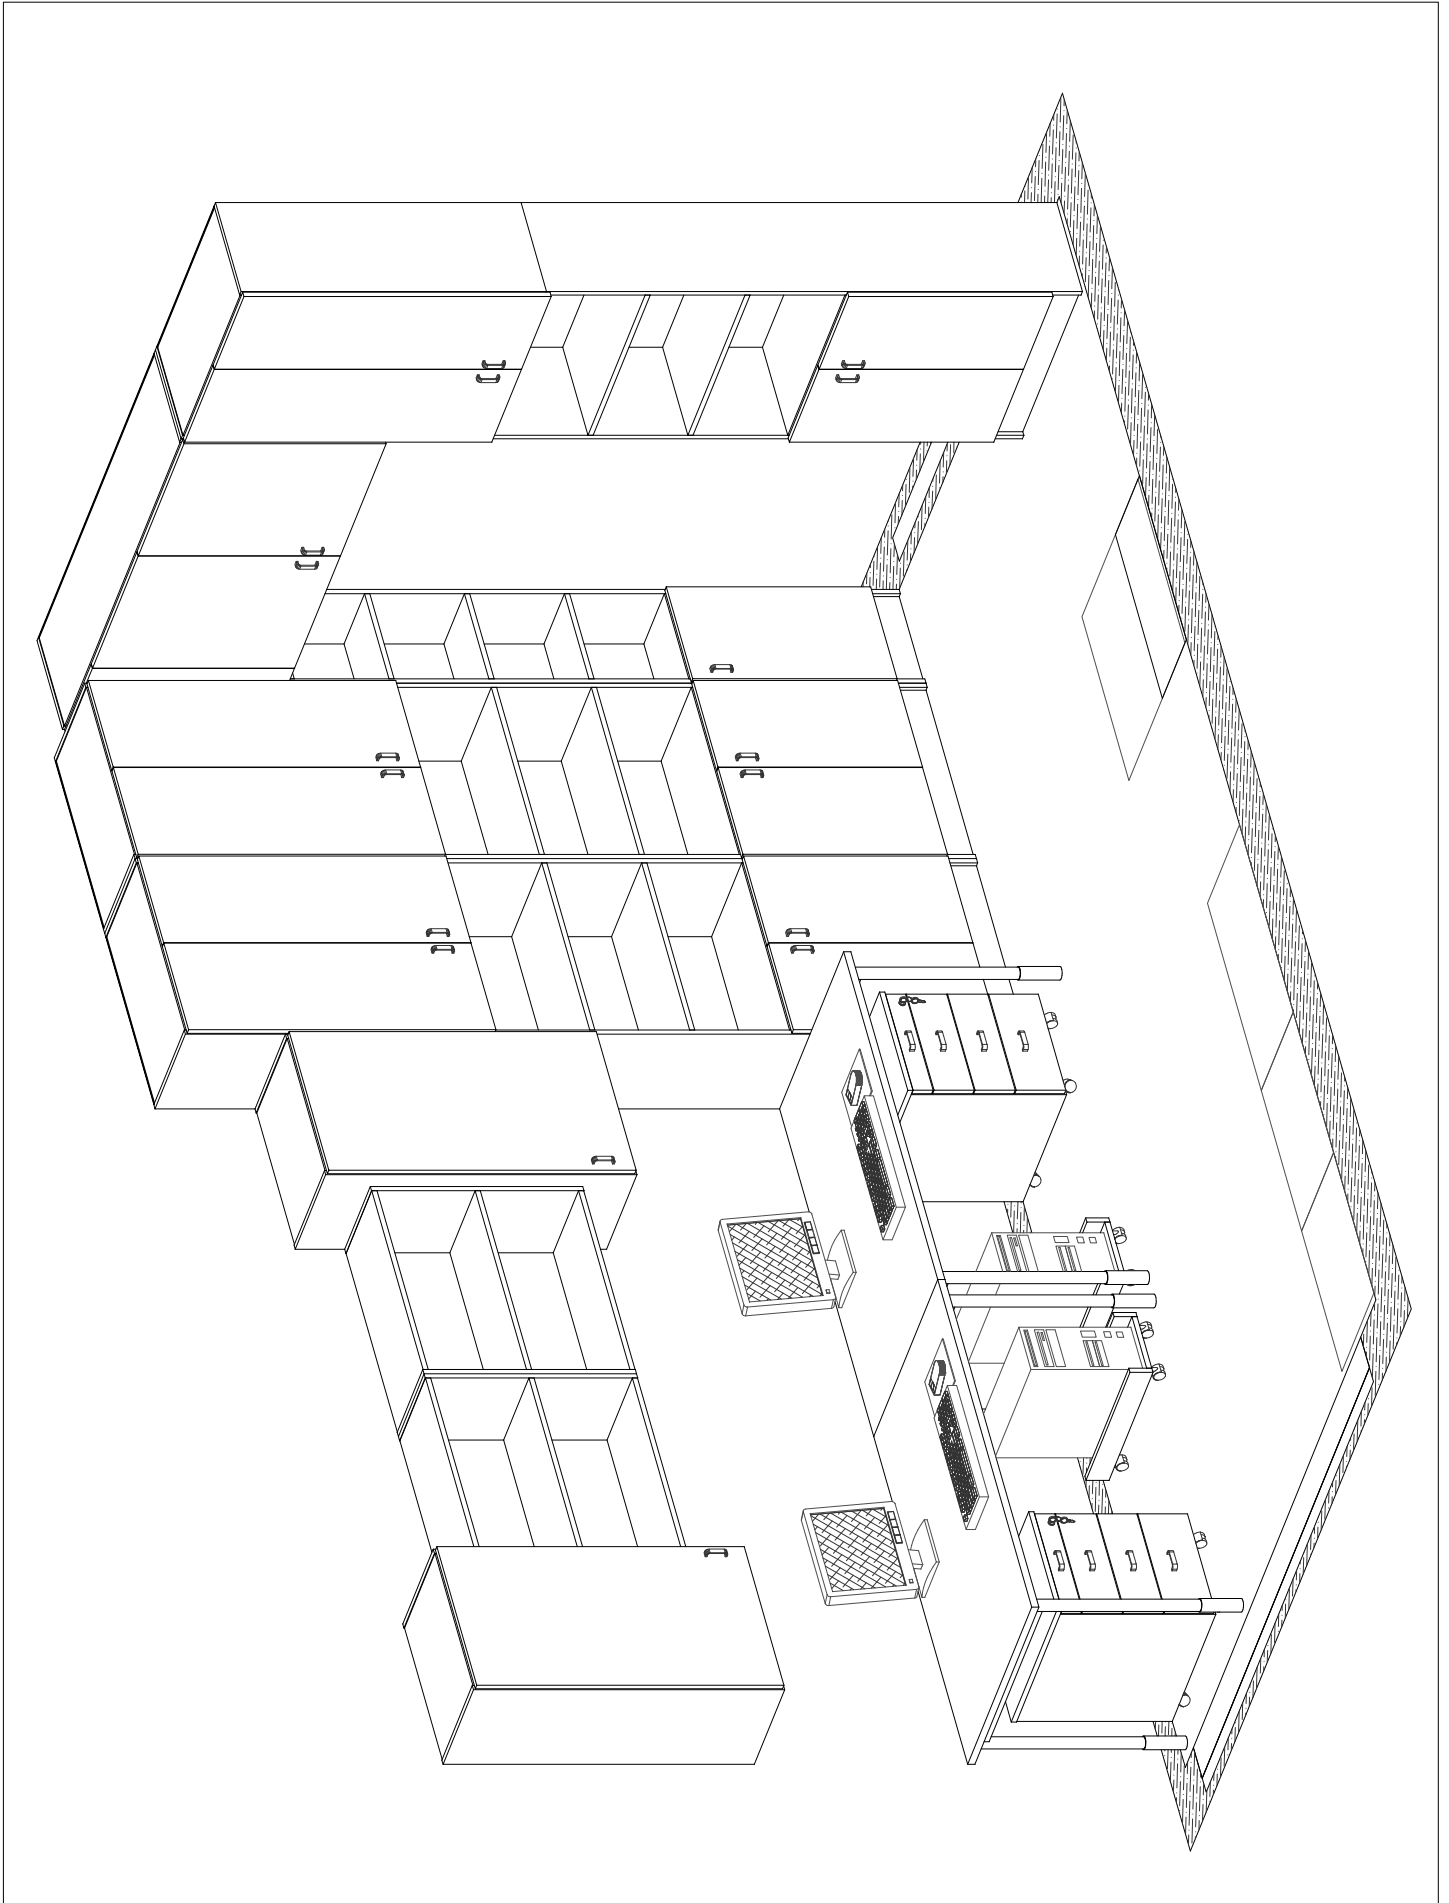

- ①⑤ - Kontener na kółkach K1 - (3x szuflada + piórnik) 44x55x62 cm
- ④③ - Dostawka do biurka D4 - 100x45x75 cm
- ④⑤ - Szafa S25 - szafka wisząca (1x drzwi) 60x32x68 cm
- ④⑥ - Szafa S26 - regał biurowy wiszący 115x30x38 cm

- ② - Szafa S2 - biurowa z nadstawką (4x drzwi) 80x40x293 cm
- ②⑥ - Szafa S17 - ubraniowo-biurowa z nadstawką (4x drzwi) 80x40x293 cm
- ⑤② - Szafa S28 - szafka wisząca (1x drzwi) 60x32x74 cm
- ⑤③ - Szafa S29 - regał biurowy wiszący 160x30x38 cm
- ⑤⑤ - Szafa S30 - gospodarcza (2x drzwi + 2x szuflada) 80x40x85 cm
- ⑤⑥ - Szafa S31 - szafka wisząca (2x drzwi) 80x30x60 cm

- ①5 - Kontener na kółkach K1 - (3x szuflada + piórnik) 44x55x62 cm
 ①54 - Kontener na kółkach K5 - (1x drzwi) 60x50x62 cm

PG WILIŚ
 Żelbet pokój 103

Rysunek 15A

- 15 - Kontener na kółkach K1 - (3x szuflada + piórnik) 44x55x62 cm
 20 - Szafa S13 - biurowa z nadstawką (2x drzwi) 60x40x293 cm
 26 - Szafa S17 - ubraniowo-biurowa z nadstawką (4x drzwi) 80x40x293 cm
 59 - Szafa S32 - biurowa z nadstawką (4x drzwi) 75x40x293 cm
 61 - Szafa S34 - szafka wisząca 148x40x72 cm
 62 - Szafa S35 - regał wiszący 70x30x74 cm

- ①⑤ - Kontener na kółkach K1 - (3x szuflada + piórnik) 44x55x62 cm
- ①⑥ - Stół ST6 - 70x70x75 cm
- ①⑦ - Biurko B9 - (1x klawiatura + 1x wózek pod PC) 170x75x75 cm
- ①⑧ - Dostawka do biurka D5 - 75x45x75 cm
- ①⑨ - Szafa S38 - biurowa (4x drzwi) 80x40x223 cm
- ②① - Szafa S39 - regał na korespondencję (4x drzwi) 60x34x223 cm
- ②② - Szafa S40 - ubraniowa wraz z drabiną (1x drzwi) 60x60x223 cm
- ②③ - Szafa S41 - biurowa (2x drzwi) 60x40x223 cm
- ②④ - Szafa S42 - gospodarcza (1x drzwi + 1x szuflada) 50x40x85 cm
- ②⑤ - Półka P1 - wisząca 120x18x20 cm