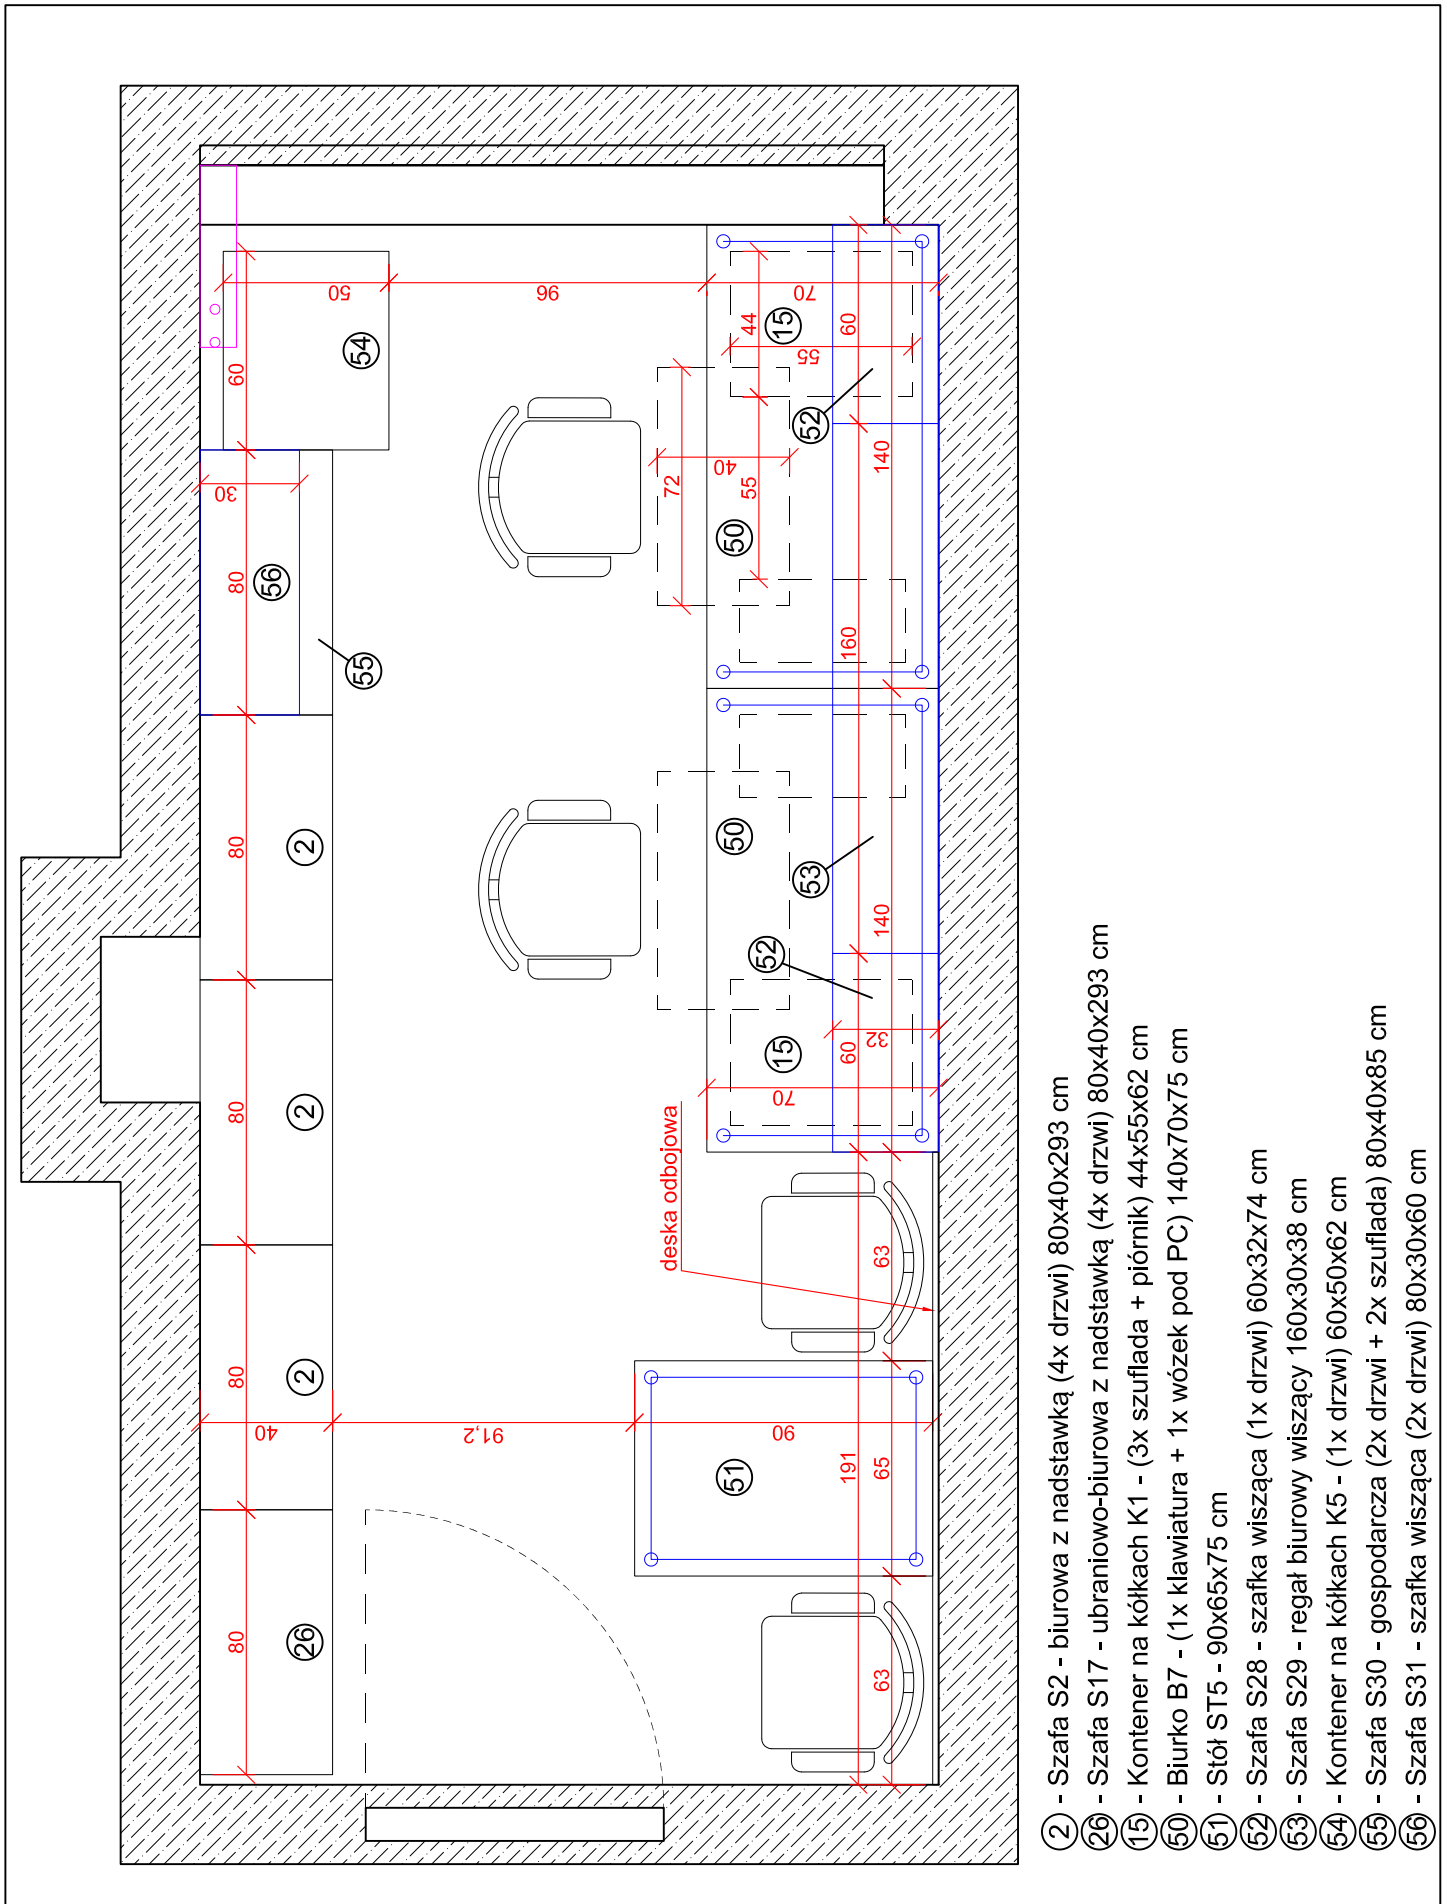

- ①⑤ - Kontener na kółkach K1 - (3x szuflada + piórnik) 44x55x62 cm
- ④③ - Dostawka do biurka D4 - 100x45x75 cm
- ④⑤ - Szafa S25 - szafka wisząca (1x drzwi) 60x32x68 cm
- ④⑥ - Szafa S26 - regał biurowy wiszący 115x30x38 cm

- ② - Szafa S2 - biurowa z nadstawką (4x drzwi) 80x40x293 cm
- ②⑥ - Szafa S17 - ubraniowo-biurowa z nadstawką (4x drzwi) 80x40x293 cm
- ⑤② - Szafa S28 - szafka wisząca (1x drzwi) 60x32x74 cm
- ⑤③ - Szafa S29 - regał biurowy wiszący 160x30x38 cm
- ⑤⑤ - Szafa S30 - gospodarcza (2x drzwi + 2x szuflada) 80x40x85 cm
- ⑤⑥ - Szafa S31 - szafka wisząca (2x drzwi) 80x30x60 cm

- ①5 - Kontener na kółkach K1 - (3x szuflada + piórnik) 44x55x62 cm
 ①54 - Kontener na kółkach K5 - (1x drzwi) 60x50x62 cm

PG WILIŚ
 Żelbet pokój 103

Rysunek 15A

- 15 - Kontener na kółkach K1 - (3x szuflada + piórnik) 44x55x62 cm
 20 - Szafa S13 - biurowa z nadstawką (2x drzwi) 60x40x293 cm
 26 - Szafa S17 - ubraniowo-biurowa z nadstawką (4x drzwi) 80x40x293 cm
 59 - Szafa S32 - biurowa z nadstawką (4x drzwi) 75x40x293 cm
 61 - Szafa S34 - szafka wisząca 148x40x72 cm
 62 - Szafa S35 - regał wiszący 70x30x74 cm

- ①⑤ - Kontener na kółkach K1 - (3x szuflada + piórnik) 44x55x62 cm
- ①⑥ - Stół ST6 - 70x70x75 cm
- ①⑦ - Biurko B9 - (1x klawiatura + 1x wózek pod PC) 170x75x75 cm
- ①⑧ - Dostawka do biurka D5 - 75x45x75 cm
- ①⑨ - Szafa S38 - biurowa (4x drzwi) 80x40x223 cm
- ②① - Szafa S39 - regał na korespondencję (4x drzwi) 60x34x223 cm
- ②② - Szafa S40 - ubraniowa wraz z drabiną (1x drzwi) 60x60x223 cm
- ②③ - Szafa S41 - biurowa (2x drzwi) 60x40x223 cm
- ②④ - Szafa S42 - gospodarcza (1x drzwi + 1x szuflada) 50x40x85 cm
- ②⑤ - Półka P1 - wisząca 120x18x20 cm