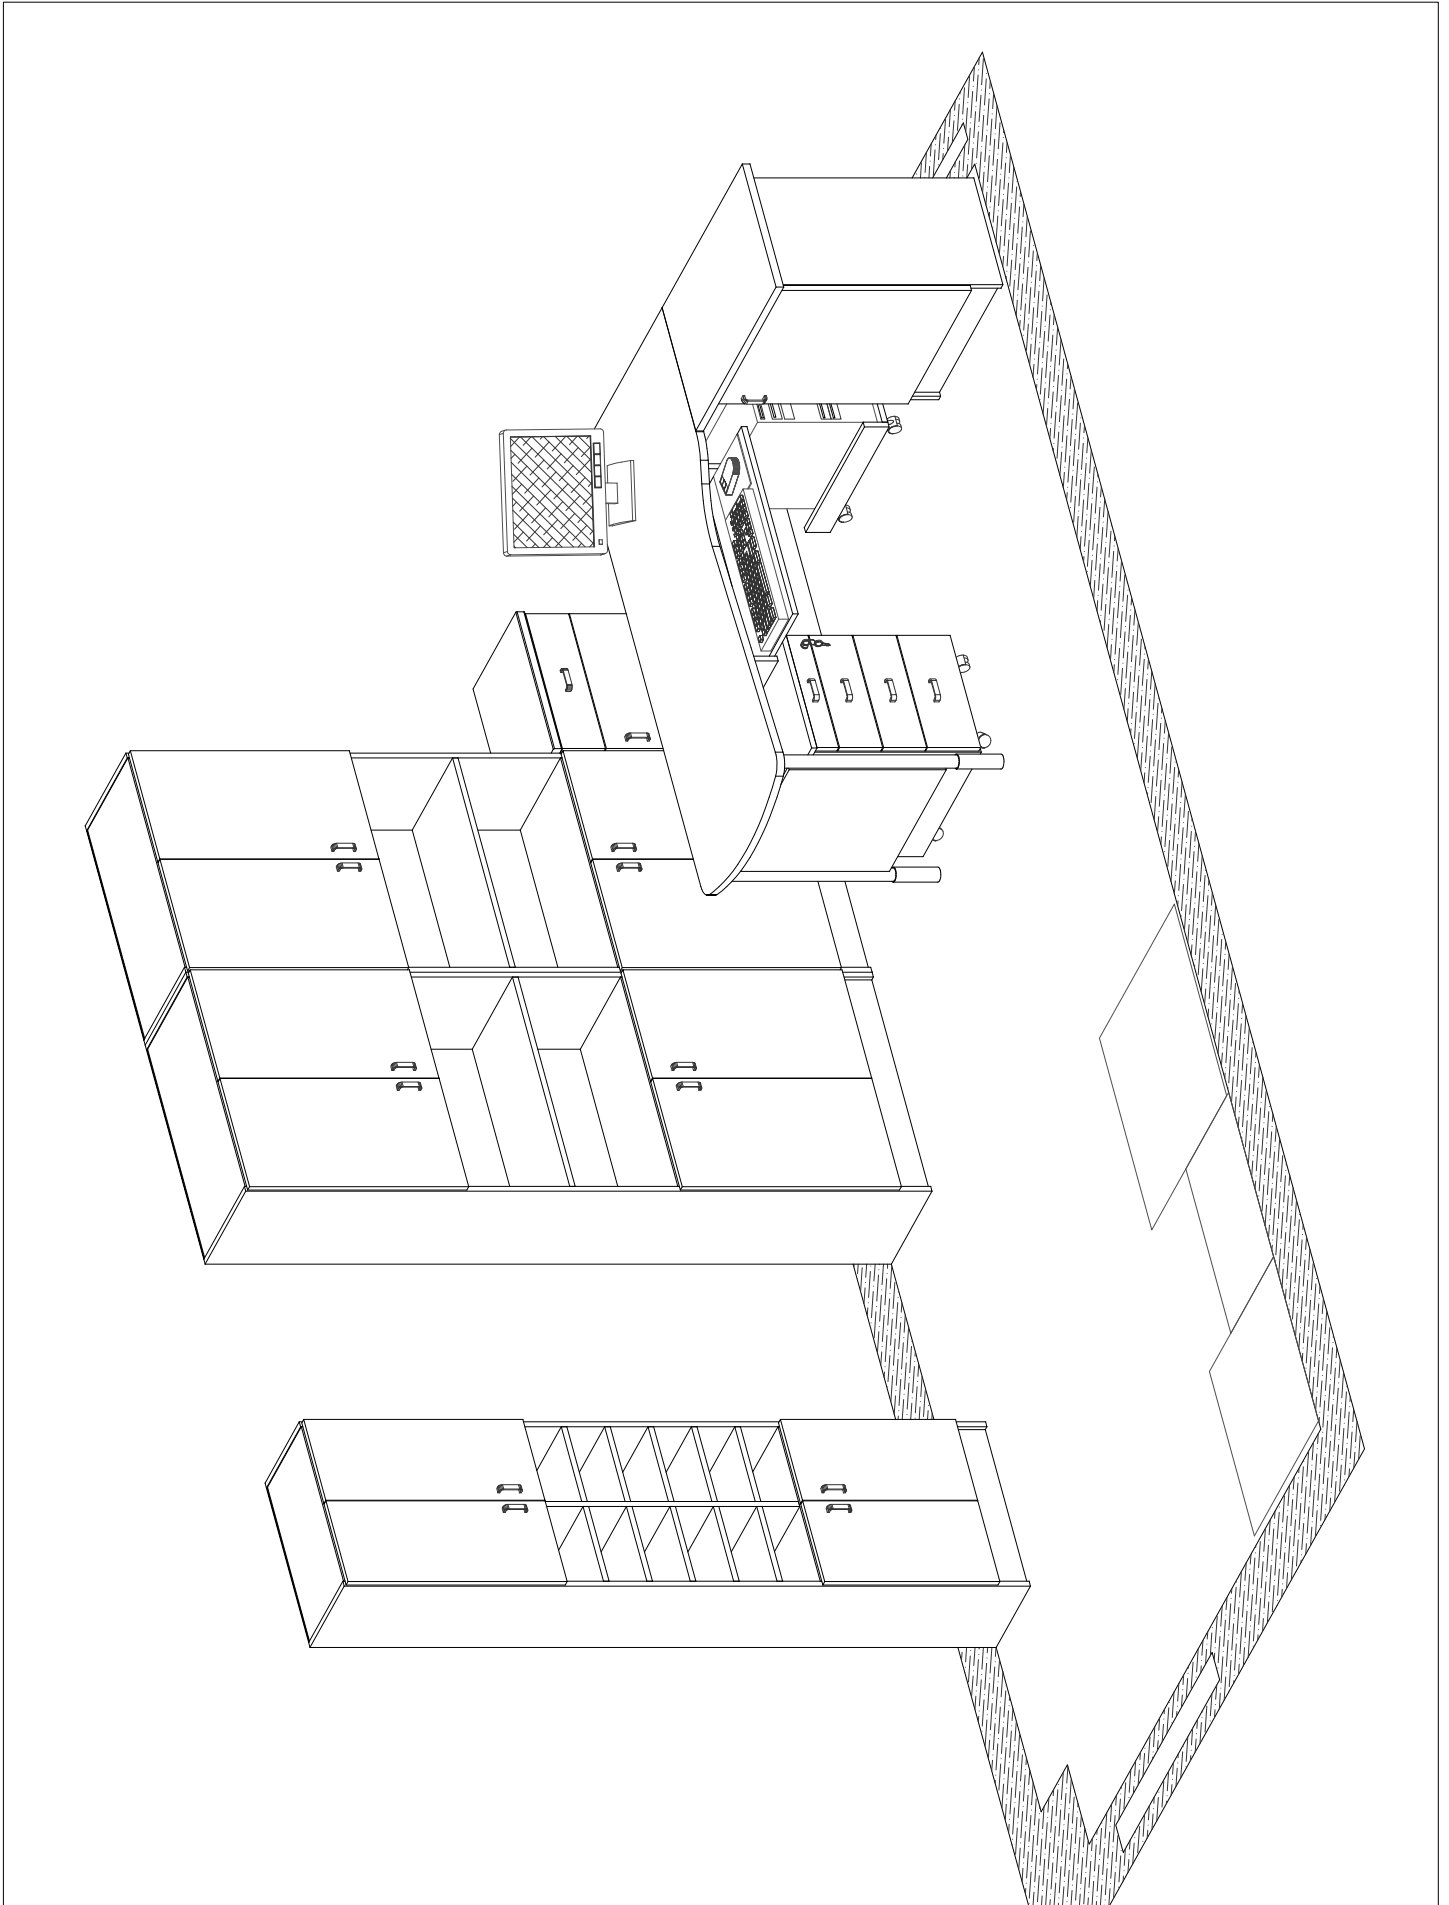

- ①⑤ - Kontener na kółkach K1 - (3x szuflada + piórnik) 44x55x62 cm
- ④③ - Dostawka do biurka D4 - 100x45x75 cm
- ④⑤ - Szafa S25 - szafka wisząca (1x drzwi) 60x32x68 cm
- ④⑥ - Szafa S26 - regał biurowy wiszący 115x30x38 cm

- ② - Szafa S2 - biurowa z nadstawką (4x drzwi) 80x40x293 cm
- ②⑥ - Szafa S17 - ubraniowo-biurowa z nadstawką (4x drzwi) 80x40x293 cm
- ⑤② - Szafa S28 - szafka wisząca (1x drzwi) 60x32x74 cm
- ⑤③ - Szafa S29 - regał biurowy wiszący 160x30x38 cm
- ⑤⑤ - Szafa S30 - gospodarcza (2x drzwi + 2x szuflada) 80x40x85 cm
- ⑤⑥ - Szafa S31 - szafka wisząca (2x drzwi) 80x30x60 cm

- ①5 - Kontener na kółkach K1 - (3x szuflada + piórnik) 44x55x62 cm
 ①54 - Kontener na kółkach K5 - (1x drzwi) 60x50x62 cm

PG WILIŚ
 Żelbet pokój 103

Rysunek 15A

- 15 - Kontener na kółkach K1 - (3x szuflada + piórnik) 44x55x62 cm
 20 - Szafa S13 - biurowa z nadstawką (2x drzwi) 60x40x293 cm
 26 - Szafa S17 - ubraniowo-biurowa z nadstawką (4x drzwi) 80x40x293 cm
 59 - Szafa S32 - biurowa z nadstawką (4x drzwi) 75x40x293 cm
 61 - Szafa S34 - szafka wisząca 148x40x72 cm
 62 - Szafa S35 - regał wiszący 70x30x74 cm

- ①⑤ - Kontener na kółkach K1 - (3x szuflada + piórnik) 44x55x62 cm
- ①⑥ - Stół ST6 - 70x70x75 cm
- ①⑦ - Biurko B9 - (1x klawiatura + 1x wózek pod PC) 170x75x75 cm
- ①⑧ - Dostawka do biurka D5 - 75x45x75 cm
- ①⑨ - Szafa S38 - biurowa (4x drzwi) 80x40x223 cm
- ②① - Szafa S39 - regał na korespondencję (4x drzwi) 60x34x223 cm
- ②② - Szafa S40 - ubraniowa wraz z drabiną (1x drzwi) 60x60x223 cm
- ②③ - Szafa S41 - biurowa (2x drzwi) 60x40x223 cm
- ②④ - Szafa S42 - gospodarcza (1x drzwi + 1x szuflada) 50x40x85 cm
- ②⑤ - Półka P1 - wisząca 120x18x20 cm