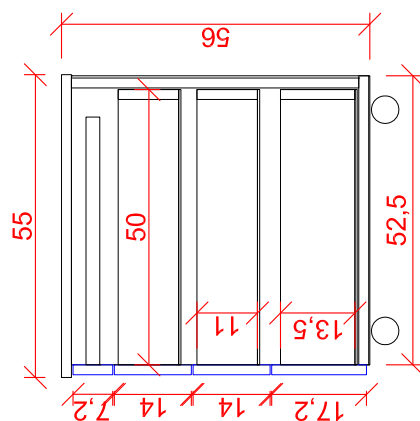

- ①⑤ - Kontener na kółkach K1 - (3x szuflada + piórnik) 44x55x62 cm
- ④③ - Dostawka do biurka D4 - 100x45x75 cm
- ④⑤ - Szafa S25 - szafka wisząca (1x drzwi) 60x32x68 cm
- ④⑥ - Szafa S26 - regał biurowy wiszący 115x30x38 cm

- ② - Szafa S2 - biurowa z nadstawką (4x drzwi) 80x40x293 cm
- ②⑥ - Szafa S17 - ubraniowo-biurowa z nadstawką (4x drzwi) 80x40x293 cm
- ⑤② - Szafa S28 - szafka wisząca (1x drzwi) 60x32x74 cm
- ⑤③ - Szafa S29 - regał biurowy wiszący 160x30x38 cm
- ⑤⑤ - Szafa S30 - gospodarcza (2x drzwi + 2x szuflada) 80x40x85 cm
- ⑤⑥ - Szafa S31 - szafka wisząca (2x drzwi) 80x30x60 cm

- ①5 - Kontener na kółkach K1 - (3x szuflada + piórnik) 44x55x62 cm
 ①54 - Kontener na kółkach K5 - (1x drzwi) 60x50x62 cm

PG WILIŚ
 Żelbet pokój 103

Rysunek 15A

- 15 - Kontener na kółkach K1 - (3x szuflada + piórnik) 44x55x62 cm
 20 - Szafa S13 - biurowa z nadstawką (2x drzwi) 60x40x293 cm
 26 - Szafa S17 - ubraniowo-biurowa z nadstawką (4x drzwi) 80x40x293 cm
 59 - Szafa S32 - biurowa z nadstawką (4x drzwi) 75x40x293 cm
 61 - Szafa S34 - szafka wisząca 148x40x72 cm
 62 - Szafa S35 - regał wiszący 70x30x74 cm

- ①⑤ - Kontener na kółkach K1 - (3x szuflada + piórnik) 44x55x62 cm
- ①⑥ - Stół ST6 - 70x70x75 cm
- ①⑦ - Biurko B9 - (1x klawiatura + 1x wózek pod PC) 170x75x75 cm
- ①⑧ - Dostawka do biurka D5 - 75x45x75 cm
- ①⑨ - Szafa S38 - biurowa (4x drzwi) 80x40x223 cm
- ②① - Szafa S39 - regał na korespondencję (4x drzwi) 60x34x223 cm
- ②② - Szafa S40 - ubraniowa wraz z drabiną (1x drzwi) 60x60x223 cm
- ②③ - Szafa S41 - biurowa (2x drzwi) 60x40x223 cm
- ②④ - Szafa S42 - gospodarcza (1x drzwi + 1x szuflada) 50x40x85 cm
- ②⑤ - Półka P1 - wisząca 120x18x20 cm