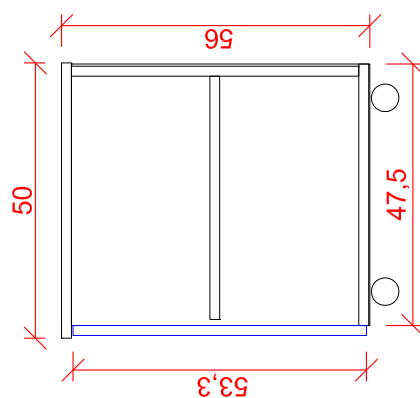

- ①⑤ - Kontener na kółkach K1 - (3x szuflada + piórnik) 44x55x62 cm
- ④③ - Dostawka do biurka D4 - 100x45x75 cm
- ④⑤ - Szafa S25 - szafka wisząca (1x drzwi) 60x32x68 cm
- ④⑥ - Szafa S26 - regał biurowy wiszący 115x30x38 cm

- ② - Szafa S2 - biurowa z nadstawką (4x drzwi) 80x40x293 cm
- ②⑥ - Szafa S17 - ubraniowo-biurowa z nadstawką (4x drzwi) 80x40x293 cm
- ⑤② - Szafa S28 - szafka wisząca (1x drzwi) 60x32x74 cm
- ⑤③ - Szafa S29 - regał biurowy wiszący 160x30x38 cm
- ⑤⑤ - Szafa S30 - gospodarcza (2x drzwi + 2x szuflada) 80x40x85 cm
- ⑤⑥ - Szafa S31 - szafka wisząca (2x drzwi) 80x30x60 cm

- ①5 - Kontener na kółkach K1 - (3x szuflada + piórnik) 44x55x62 cm
 ①54 - Kontener na kółkach K5 - (1x drzwi) 60x50x62 cm

PG WILIŚ
 Żelbet pokój 103

Rysunek 15A

- 15 - Kontener na kółkach K1 - (3x szuflada + piórnik) 44x55x62 cm
 20 - Szafa S13 - biurowa z nadstawką (2x drzwi) 60x40x293 cm
 26 - Szafa S17 - ubraniowo-biurowa z nadstawką (4x drzwi) 80x40x293 cm
 59 - Szafa S32 - biurowa z nadstawką (4x drzwi) 75x40x293 cm
 61 - Szafa S34 - szafka wisząca 148x40x72 cm
 62 - Szafa S35 - regał wiszący 70x30x74 cm

- ①⑤ - Kontener na kółkach K1 - (3x szuflada + piórnik) 44x55x62 cm
- ①⑥ - Stół ST6 - 70x70x75 cm
- ①⑦ - Biurko B9 - (1x klawiatura + 1x wózek pod PC) 170x75x75 cm
- ①⑧ - Dostawka do biurka D5 - 75x45x75 cm
- ①⑨ - Szafa S38 - biurowa (4x drzwi) 80x40x223 cm
- ②① - Szafa S39 - regał na korespondencję (4x drzwi) 60x34x223 cm
- ②② - Szafa S40 - ubraniowa wraz z drabiną (1x drzwi) 60x60x223 cm
- ②③ - Szafa S41 - biurowa (2x drzwi) 60x40x223 cm
- ②④ - Szafa S42 - gospodarcza (1x drzwi + 1x szuflada) 50x40x85 cm
- ②⑤ - Półka P1 - wisząca 120x18x20 cm