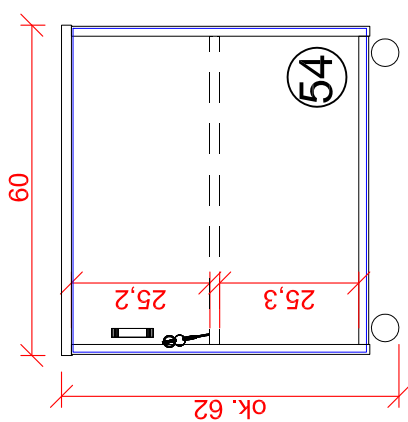

- ①⑤ - Kontener na kółkach K1 - (3x szuflada + piórnik) 44x55x62 cm
- ④③ - Dostawka do biurka D4 - 100x45x75 cm
- ④⑤ - Szafa S25 - szafka wisząca (1x drzwi) 60x32x68 cm
- ④⑥ - Szafa S26 - regał biurowy wiszący 115x30x38 cm

- ② - Szafa S2 - biurowa z nadstawką (4x drzwi) 80x40x293 cm
- ②⑥ - Szafa S17 - ubraniowo-biurowa z nadstawką (4x drzwi) 80x40x293 cm
- ⑤② - Szafa S28 - szafka wisząca (1x drzwi) 60x32x74 cm
- ⑤③ - Szafa S29 - regał biurowy wiszący 160x30x38 cm
- ⑤⑤ - Szafa S30 - gospodarcza (2x drzwi + 2x szuflada) 80x40x85 cm
- ⑤⑥ - Szafa S31 - szafka wisząca (2x drzwi) 80x30x60 cm

- ①5 - Kontener na kółkach K1 - (3x szuflada + piórnik) 44x55x62 cm
 ①54 - Kontener na kółkach K5 - (1x drzwi) 60x50x62 cm

PG WILIŚ
 Żelbet pokój 103

Rysunek 15A

- 15 - Kontener na kółkach K1 - (3x szuflada + piórnik) 44x55x62 cm
 20 - Szafa S13 - biurowa z nadstawką (2x drzwi) 60x40x293 cm
 26 - Szafa S17 - ubraniowo-biurowa z nadstawką (4x drzwi) 80x40x293 cm
 59 - Szafa S32 - biurowa z nadstawką (4x drzwi) 75x40x293 cm
 61 - Szafa S34 - szafka wisząca 148x40x72 cm
 62 - Szafa S35 - regał wiszący 70x30x74 cm

- ①⑤ - Kontener na kółkach K1 - (3x szuflada + piórnik) 44x55x62 cm
- ①⑥ - Stół ST6 - 70x70x75 cm
- ①⑦ - Biurko B9 - (1x klawiatura + 1x wózek pod PC) 170x75x75 cm
- ①⑧ - Dostawka do biurka D5 - 75x45x75 cm
- ①⑨ - Szafa S38 - biurowa (4x drzwi) 80x40x223 cm
- ②① - Szafa S39 - regał na korespondencję (4x drzwi) 60x34x223 cm
- ②② - Szafa S40 - ubraniowa wraz z drabiną (1x drzwi) 60x60x223 cm
- ②③ - Szafa S41 - biurowa (2x drzwi) 60x40x223 cm
- ②④ - Szafa S42 - gospodarcza (1x drzwi + 1x szuflada) 50x40x85 cm
- ②⑤ - Półka P1 - wisząca 120x18x20 cm