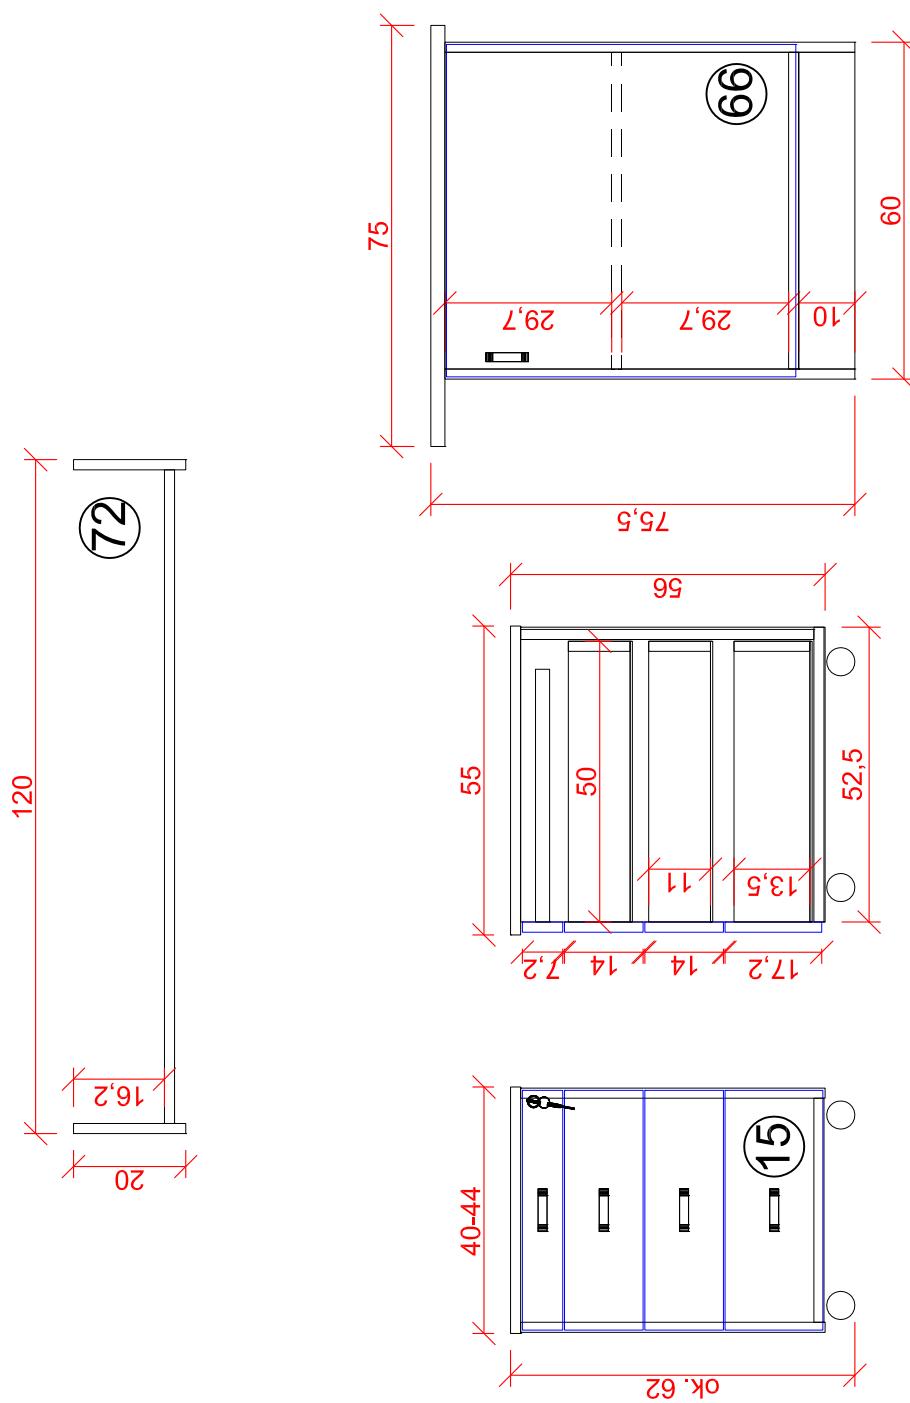

- ①⑤ - Kontener na kółkach K1 - (3x szuflada + piórnik) 44x55x62 cm
- ①⑥ - Dostawka do biurka D5 - 75x45x75 cm
- ①⑦ - Półka P1 - wisząca 120x18x20 cm