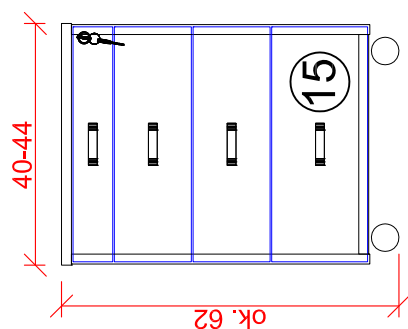

- ①⑤ - Kontener na kółkach K1 - (3x szuflada + piórnik) 44x55x62 cm
- ④③ - Dostawka do biurka D4 - 100x45x75 cm
- ④⑤ - Szafa S25 - szafka wisząca (1x drzwi) 60x32x68 cm
- ④⑥ - Szafa S26 - regał biurowy wiszący 115x30x38 cm

- ② - Szafa S2 - biurowa z nadstawką (4x drzwi) 80x40x293 cm
- ②⑥ - Szafa S17 - ubraniowo-biurowa z nadstawką (4x drzwi) 80x40x293 cm
- ⑤② - Szafa S28 - szafka wisząca (1x drzwi) 60x32x74 cm
- ⑤③ - Szafa S29 - regał biurowy wiszący 160x30x38 cm
- ⑤⑤ - Szafa S30 - gospodarcza (2x drzwi + 2x szuflada) 80x40x85 cm
- ⑤⑥ - Szafa S31 - szafka wisząca (2x drzwi) 80x30x60 cm

- ①⑤ - Kontener na kółkach K1 - (3x szuflada + piórnik) 44x55x62 cm
- ①⑥ - Stół ST6 - 70x70x75 cm
- ①⑦ - Biurko B9 - (1x klawiatura + 1x wózek pod PC) 170x75x75 cm
- ①⑧ - Dostawka do biurka D5 - 75x45x75 cm
- ①⑨ - Szafa S38 - biurowa (4x drzwi) 80x40x223 cm
- ②① - Szafa S39 - regał na korespondencję (4x drzwi) 60x34x223 cm
- ②② - Szafa S40 - ubraniowa wraz z drabiną (1x drzwi) 60x60x223 cm
- ②③ - Szafa S41 - biurowa (2x drzwi) 60x40x223 cm
- ②④ - Szafa S42 - gospodarcza (1x drzwi + 1x szuflada) 50x40x85 cm
- ②⑤ - Półka P1 - wisząca 120x18x20 cm