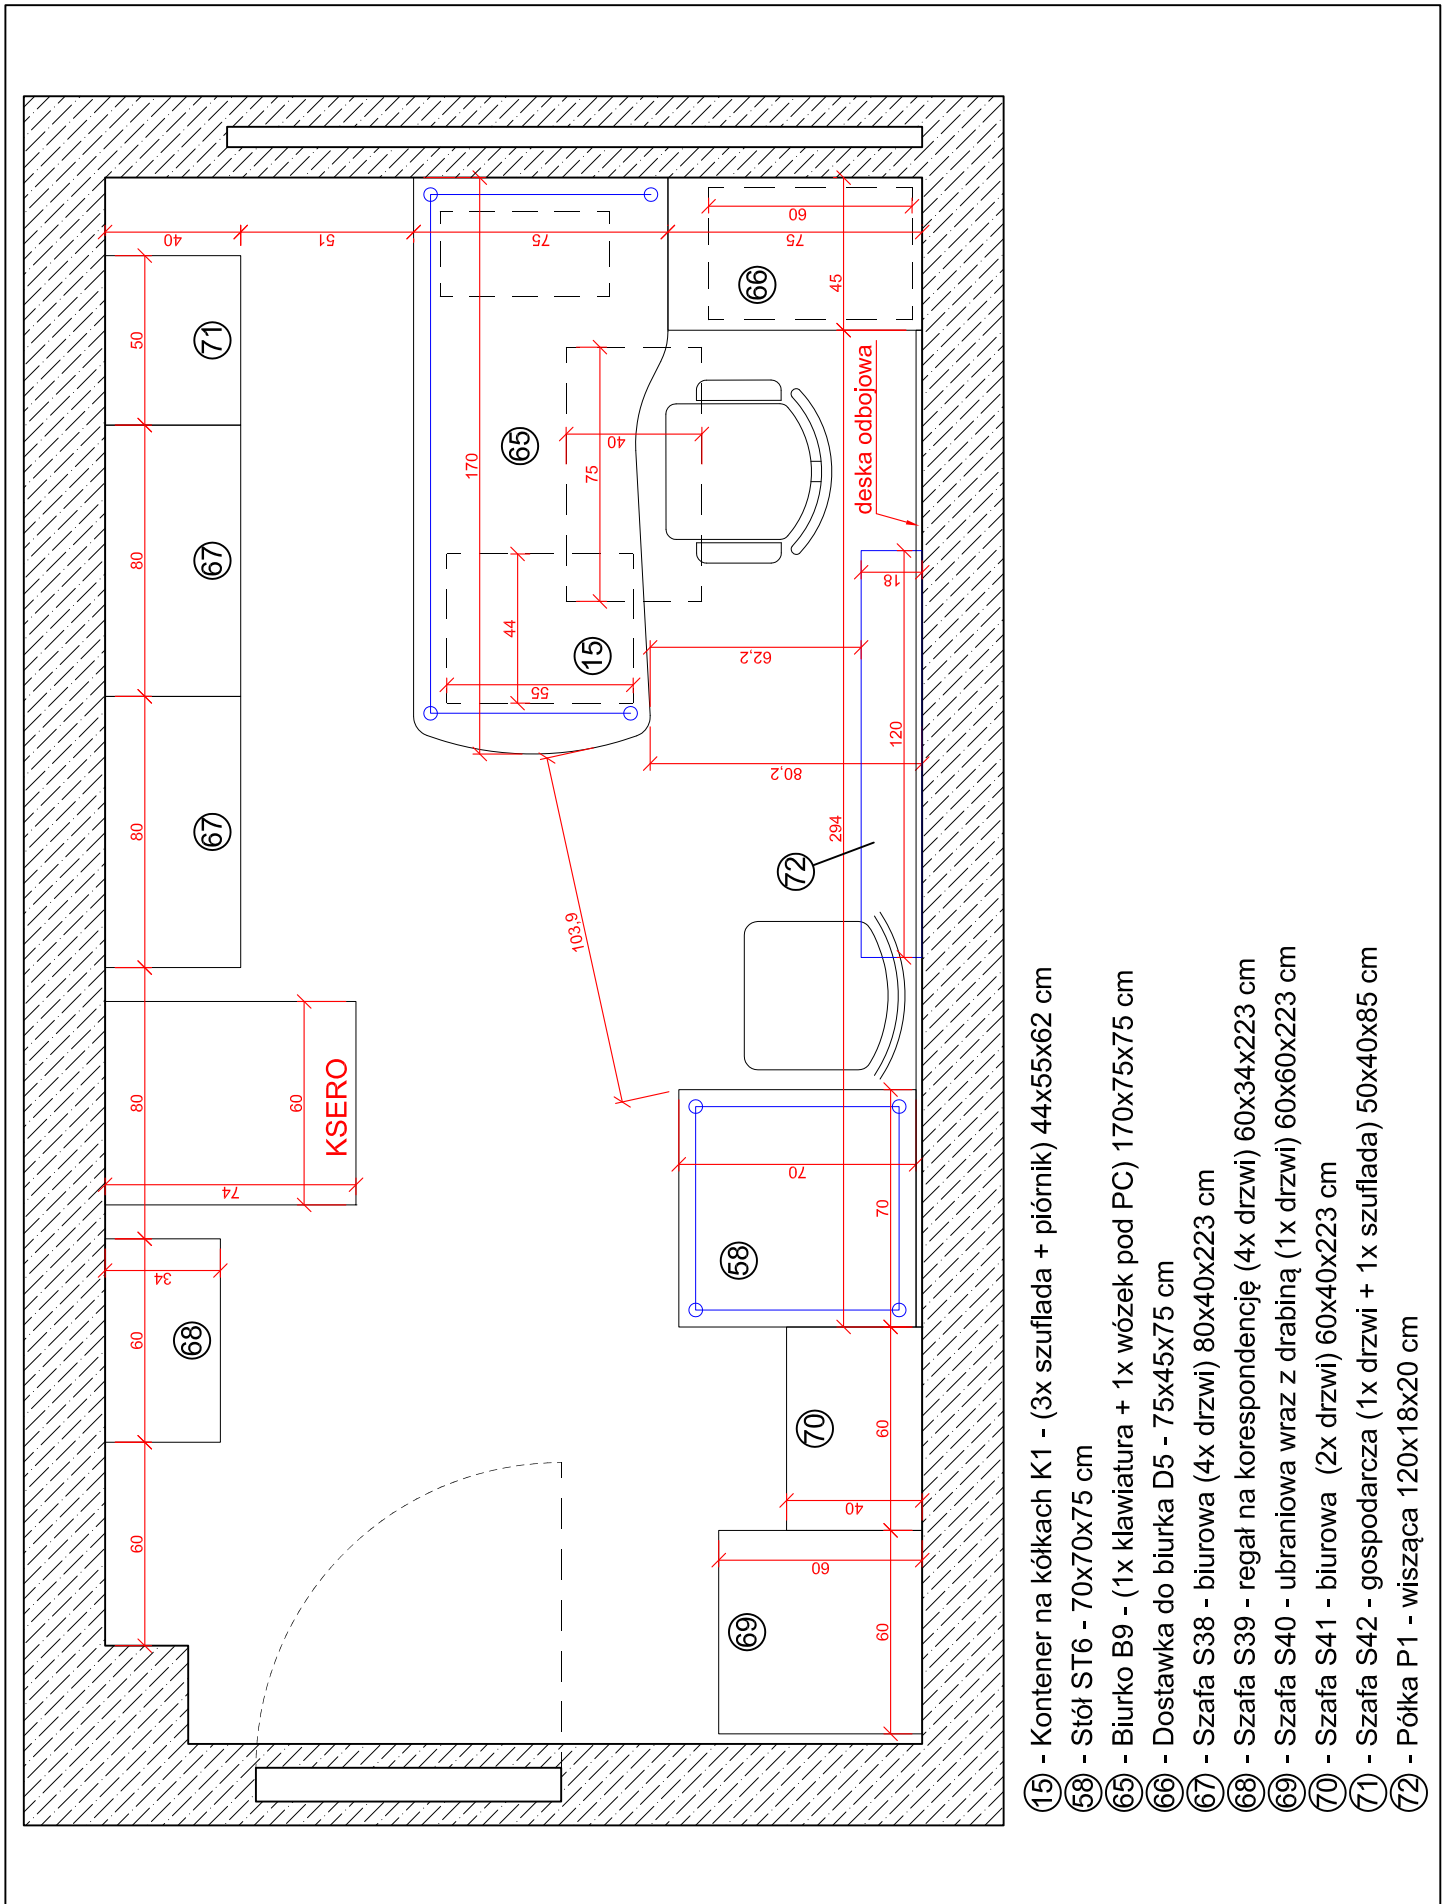

- ①⑤ - Kontener na kółkach K1 - (3x szuflada + piórnik) 44x55x62 cm
- ④③ - Dostawka do biurka D4 - 100x45x75 cm
- ④⑤ - Szafa S25 - szafka wisząca (1x drzwi) 60x32x68 cm
- ④⑥ - Szafa S26 - regał biurowy wiszący 115x30x38 cm

- ② - Szafa S2 - biurowa z nadstawką (4x drzwi) 80x40x293 cm
- ②⑥ - Szafa S17 - ubraniowo-biurowa z nadstawką (4x drzwi) 80x40x293 cm
- ⑤② - Szafa S28 - szafka wisząca (1x drzwi) 60x32x74 cm
- ⑤③ - Szafa S29 - regał biurowy wiszący 160x30x38 cm
- ⑤⑤ - Szafa S30 - gospodarcza (2x drzwi + 2x szuflada) 80x40x85 cm
- ⑤⑥ - Szafa S31 - szafka wisząca (2x drzwi) 80x30x60 cm

- ①5 - Kontener na kółkach K1 - (3x szuflada + piórnik) 44x55x62 cm
 ①54 - Kontener na kółkach K5 - (1x drzwi) 60x50x62 cm

PG WILIŚ
 Żelbet pokój 103

Rysunek 15A

- 15 - Kontener na kółkach K1 - (3x szuflada + piórnik) 44x55x62 cm
 20 - Szafa S13 - biurowa z nadstawką (2x drzwi) 60x40x293 cm
 26 - Szafa S17 - ubraniowo-biurowa z nadstawką (4x drzwi) 80x40x293 cm
 59 - Szafa S32 - biurowa z nadstawką (4x drzwi) 75x40x293 cm
 61 - Szafa S34 - szafka wisząca 148x40x72 cm
 62 - Szafa S35 - regał wiszący 70x30x74 cm

- ①⑤ - Kontener na kółkach K1 - (3x szuflada + piórnik) 44x55x62 cm
- ①⑥ - Stół ST6 - 70x70x75 cm
- ①⑦ - Biurko B9 - (1x klawiatura + 1x wózek pod PC) 170x75x75 cm
- ①⑧ - Dostawka do biurka D5 - 75x45x75 cm
- ①⑨ - Szafa S38 - biurowa (4x drzwi) 80x40x223 cm
- ②① - Szafa S39 - regał na korespondencję (4x drzwi) 60x34x223 cm
- ②② - Szafa S40 - ubraniowa wraz z drabiną (1x drzwi) 60x60x223 cm
- ②③ - Szafa S41 - biurowa (2x drzwi) 60x40x223 cm
- ②④ - Szafa S42 - gospodarcza (1x drzwi + 1x szuflada) 50x40x85 cm
- ②⑤ - Półka P1 - wisząca 120x18x20 cm