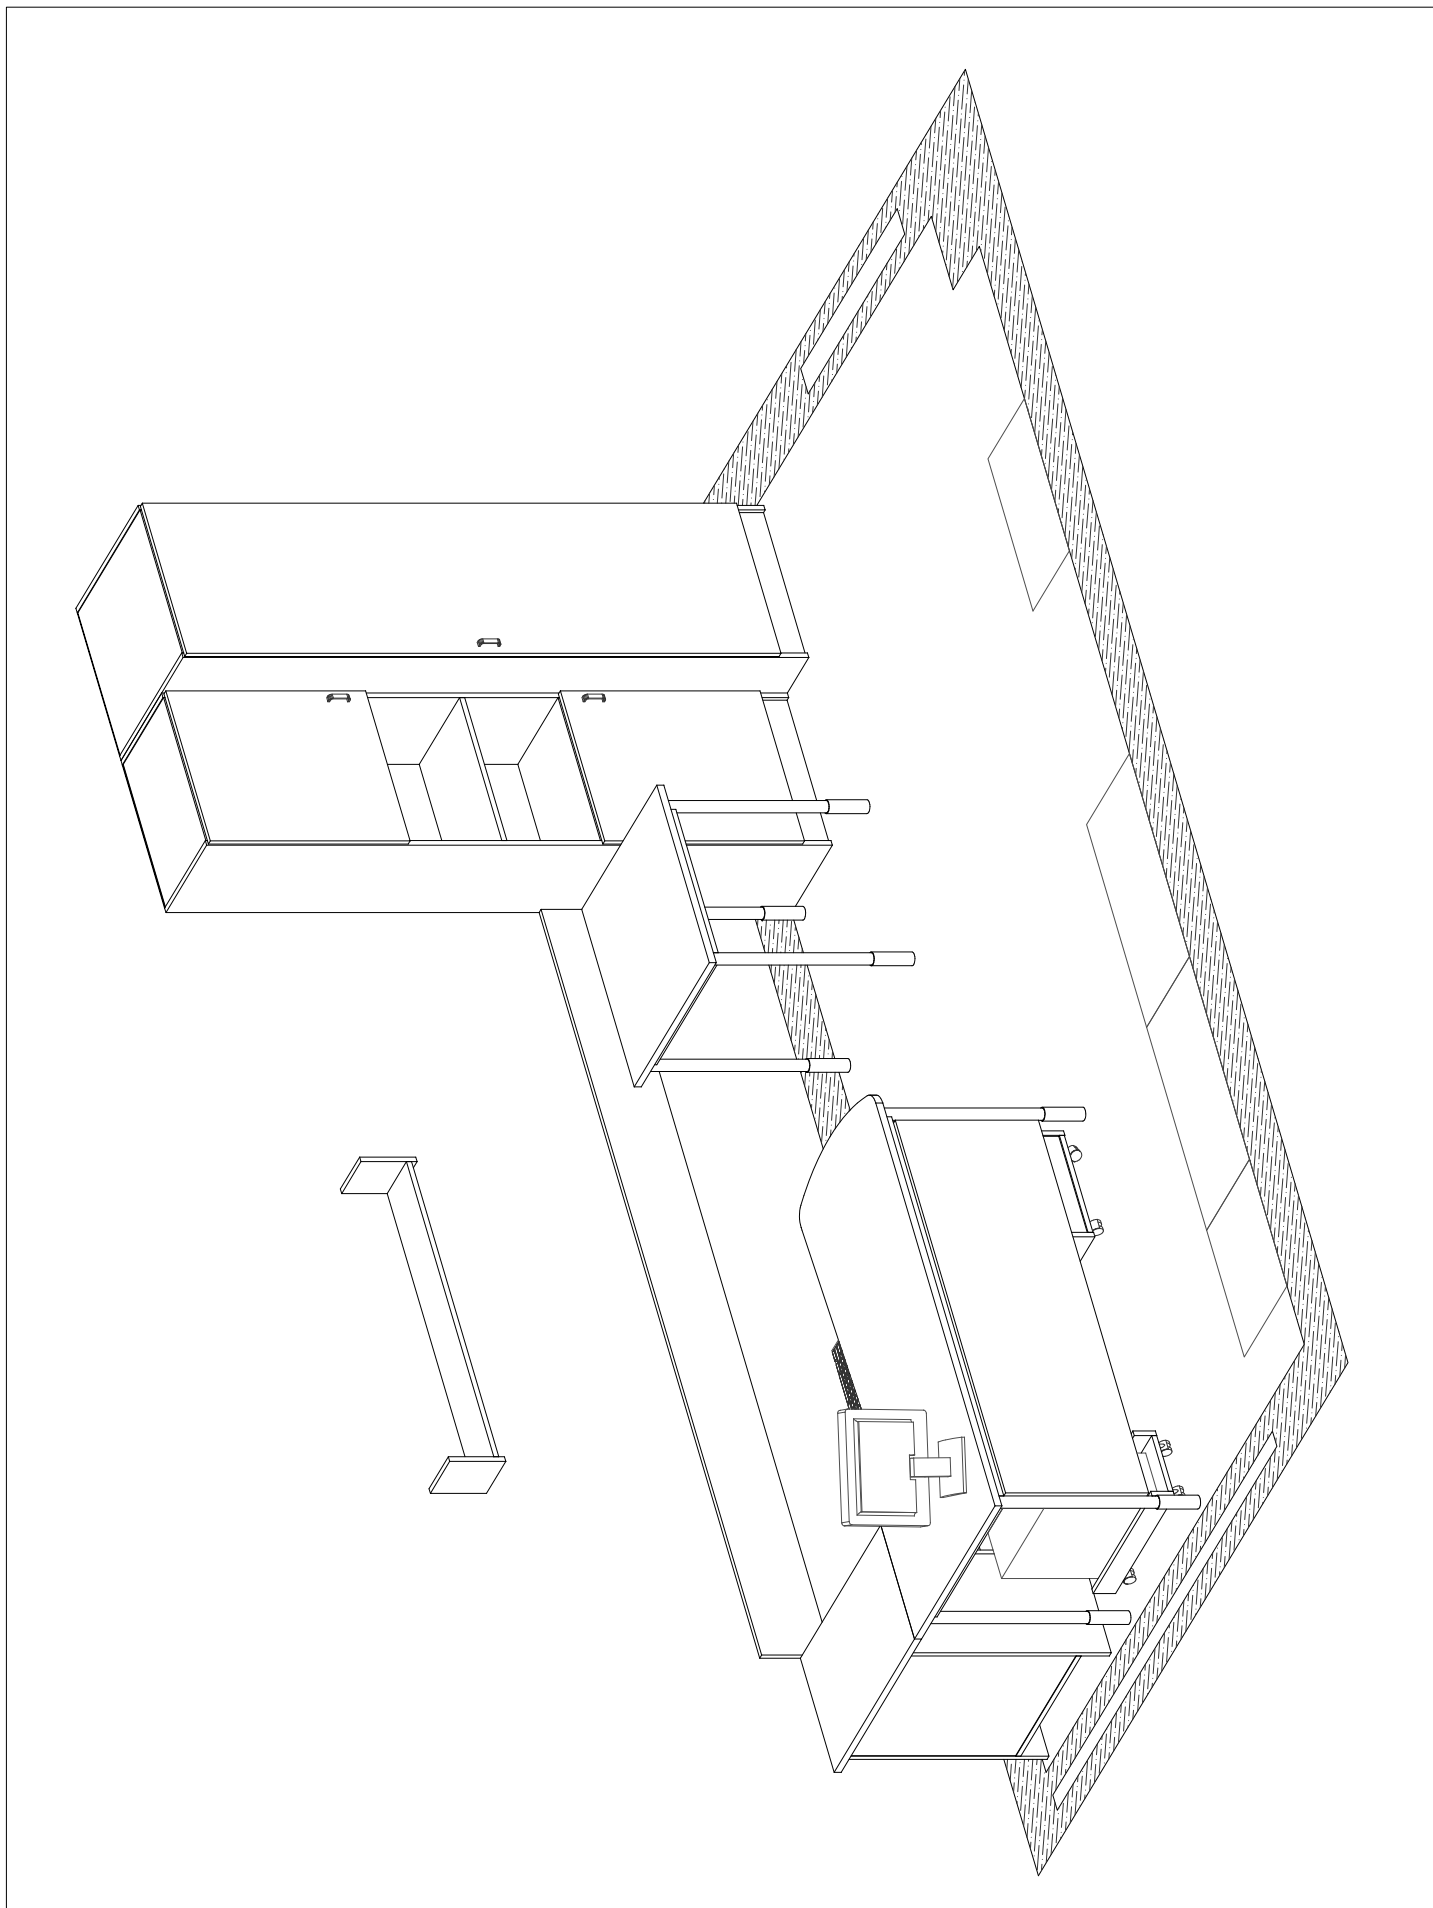

- ①⑤ - Kontener na kółkach K1 - (3x szuflada + piórnik) 44x55x62 cm
- ④③ - Dostawka do biurka D4 - 100x45x75 cm
- ④⑤ - Szafa S25 - szafka wisząca (1x drzwi) 60x32x68 cm
- ④⑥ - Szafa S26 - regał biurowy wiszący 115x30x38 cm

- ② - Szafa S2 - biurowa z nadstawką (4x drzwi) 80x40x293 cm
- ②⑥ - Szafa S17 - ubraniowo-biurowa z nadstawką (4x drzwi) 80x40x293 cm
- ⑤② - Szafa S28 - szafka wisząca (1x drzwi) 60x32x74 cm
- ⑤③ - Szafa S29 - regał biurowy wiszący 160x30x38 cm
- ⑤⑤ - Szafa S30 - gospodarcza (2x drzwi + 2x szuflada) 80x40x85 cm
- ⑤⑥ - Szafa S31 - szafka wisząca (2x drzwi) 80x30x60 cm

- ①5 - Kontener na kółkach K1 - (3x szuflada + piórnik) 44x55x62 cm
 ①54 - Kontener na kółkach K5 - (1x drzwi) 60x50x62 cm

PG WILIŚ
 Żelbet pokój 103

Rysunek 15A

- 15 - Kontener na kółkach K1 - (3x szuflada + piórnik) 44x55x62 cm
 20 - Szafa S13 - biurowa z nadstawką (2x drzwi) 60x40x293 cm
 26 - Szafa S17 - ubraniowo-biurowa z nadstawką (4x drzwi) 80x40x293 cm
 59 - Szafa S32 - biurowa z nadstawką (4x drzwi) 75x40x293 cm
 61 - Szafa S34 - szafka wisząca 148x40x72 cm
 62 - Szafa S35 - regał wiszący 70x30x74 cm

- ①⑤ - Kontener na kółkach K1 - (3x szuflada + piórnik) 44x55x62 cm
- ①⑥ - Stół ST6 - 70x70x75 cm
- ①⑦ - Biurko B9 - (1x klawiatura + 1x wózek pod PC) 170x75x75 cm
- ①⑧ - Dostawka do biurka D5 - 75x45x75 cm
- ①⑨ - Szafa S38 - biurowa (4x drzwi) 80x40x223 cm
- ②① - Szafa S39 - regał na korespondencję (4x drzwi) 60x34x223 cm
- ②② - Szafa S40 - ubraniowa wraz z drabiną (1x drzwi) 60x60x223 cm
- ②③ - Szafa S41 - biurowa (2x drzwi) 60x40x223 cm
- ②④ - Szafa S42 - gospodarcza (1x drzwi + 1x szuflada) 50x40x85 cm
- ②⑤ - Półka P1 - wisząca 120x18x20 cm