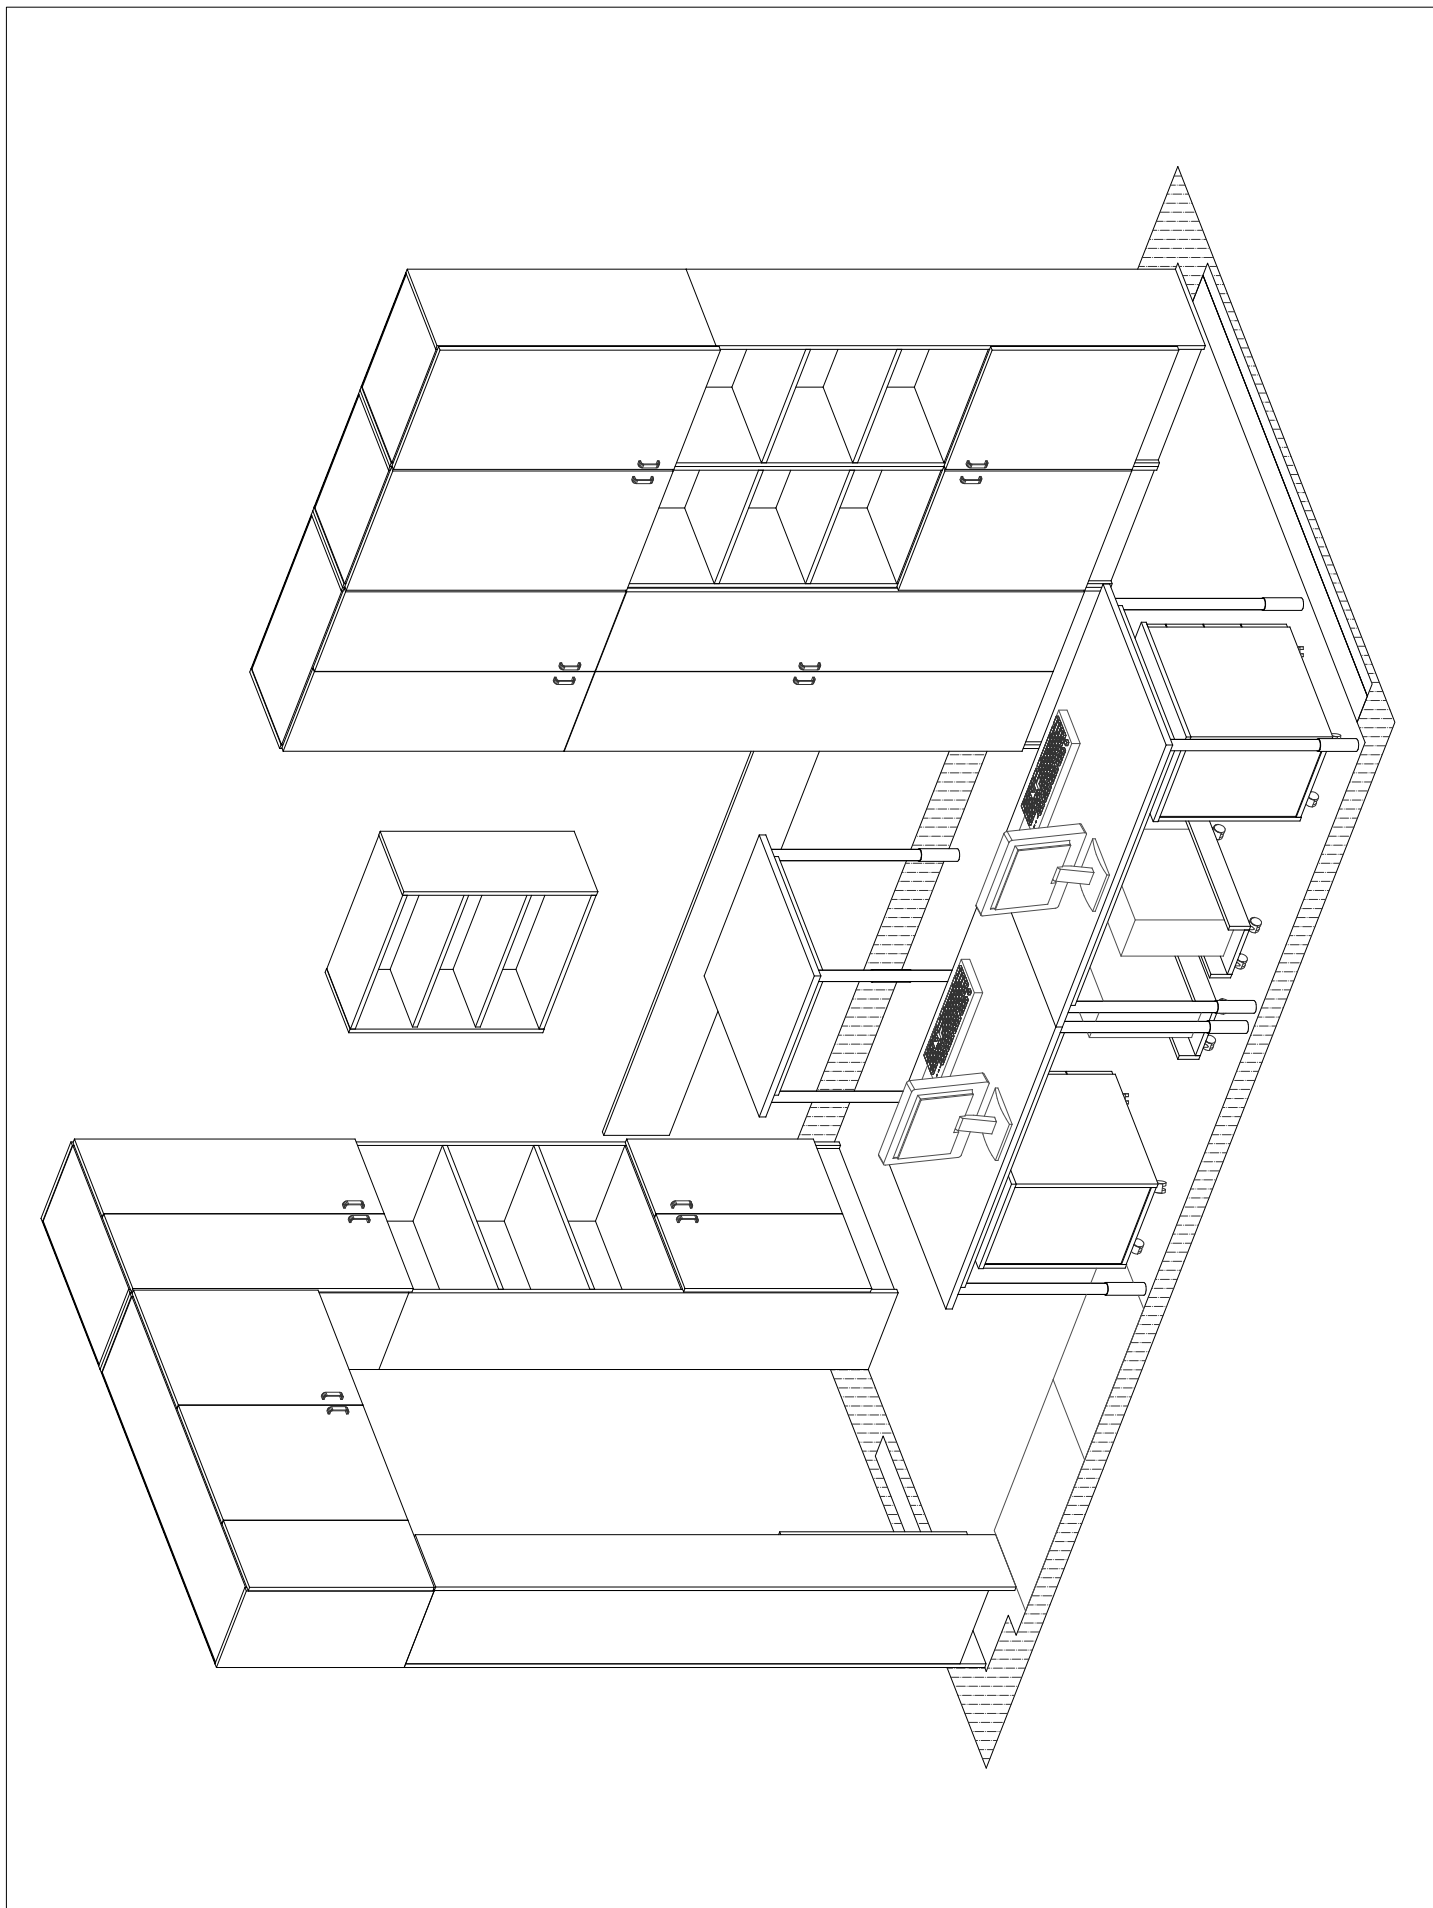

- ①⑤ - Kontener na kółkach K1 - (3x szuflada + piórnik) 44x55x62 cm
- ④③ - Dostawka do biurka D4 - 100x45x75 cm
- ④⑤ - Szafa S25 - szafka wisząca (1x drzwi) 60x32x68 cm
- ④⑥ - Szafa S26 - regał biurowy wiszący 115x30x38 cm

- ② - Szafa S2 - biurowa z nadstawką (4x drzwi) 80x40x293 cm
- ②⑥ - Szafa S17 - ubraniowo-biurowa z nadstawką (4x drzwi) 80x40x293 cm
- ⑤② - Szafa S28 - szafka wisząca (1x drzwi) 60x32x74 cm
- ⑤③ - Szafa S29 - regał biurowy wiszący 160x30x38 cm
- ⑤⑤ - Szafa S30 - gospodarcza (2x drzwi + 2x szuflada) 80x40x85 cm
- ⑤⑥ - Szafa S31 - szafka wisząca (2x drzwi) 80x30x60 cm

- ①5 - Kontener na kółkach K1 - (3x szuflada + piórnik) 44x55x62 cm
 ①54 - Kontener na kółkach K5 - (1x drzwi) 60x50x62 cm

PG WILIŚ
 Żelbet pokój 103

Rysunek 15A

- 15 - Kontener na kółkach K1 - (3x szuflada + piórnik) 44x55x62 cm
 20 - Szafa S13 - biurowa z nadstawką (2x drzwi) 60x40x293 cm
 26 - Szafa S17 - ubraniowo-biurowa z nadstawką (4x drzwi) 80x40x293 cm
 59 - Szafa S32 - biurowa z nadstawką (4x drzwi) 75x40x293 cm
 61 - Szafa S34 - szafka wisząca 148x40x72 cm
 62 - Szafa S35 - regał wiszący 70x30x74 cm

- ①⑤ - Kontener na kółkach K1 - (3x szuflada + piórnik) 44x55x62 cm
- ①⑥ - Stół ST6 - 70x70x75 cm
- ①⑦ - Biurko B9 - (1x klawiatura + 1x wózek pod PC) 170x75x75 cm
- ①⑧ - Dostawka do biurka D5 - 75x45x75 cm
- ①⑨ - Szafa S38 - biurowa (4x drzwi) 80x40x223 cm
- ②① - Szafa S39 - regał na korespondencję (4x drzwi) 60x34x223 cm
- ②② - Szafa S40 - ubraniowa wraz z drabiną (1x drzwi) 60x60x223 cm
- ②③ - Szafa S41 - biurowa (2x drzwi) 60x40x223 cm
- ②④ - Szafa S42 - gospodarcza (1x drzwi + 1x szuflada) 50x40x85 cm
- ②⑤ - Półka P1 - wisząca 120x18x20 cm