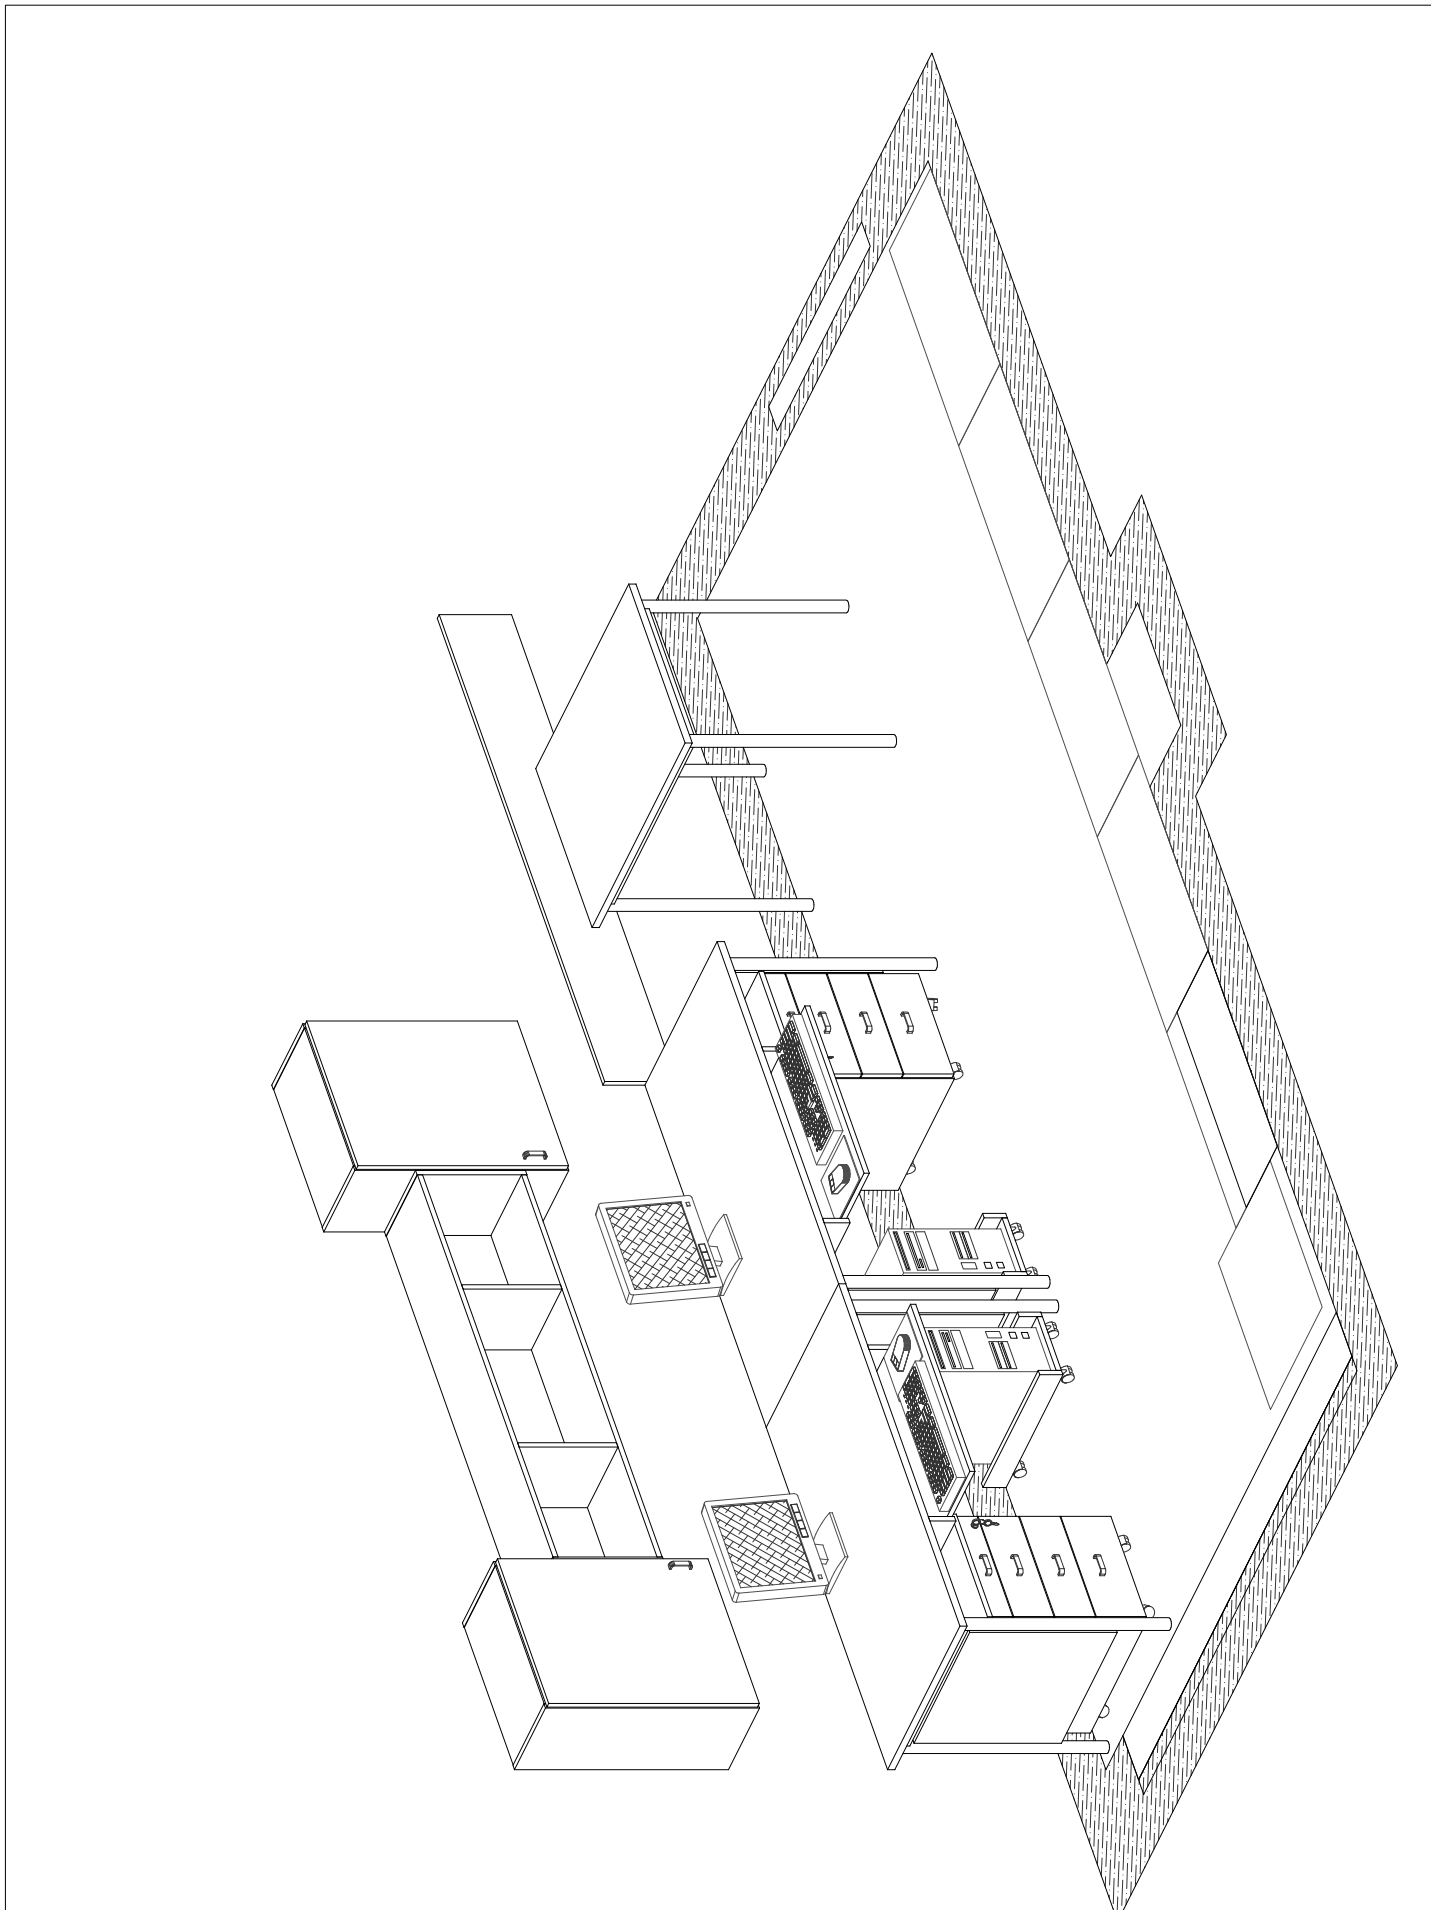

- ①⑤ - Kontener na kółkach K1 - (3x szuflada + piórnik) 44x55x62 cm
- ④③ - Dostawka do biurka D4 - 100x45x75 cm
- ④⑤ - Szafa S25 - szafka wisząca (1x drzwi) 60x32x68 cm
- ④⑥ - Szafa S26 - regał biurowy wiszący 115x30x38 cm

- ② - Szafa S2 - biurowa z nadstawką (4x drzwi) 80x40x293 cm
- ②⑥ - Szafa S17 - ubraniowo-biurowa z nadstawką (4x drzwi) 80x40x293 cm
- ⑤② - Szafa S28 - szafka wisząca (1x drzwi) 60x32x74 cm
- ⑤③ - Szafa S29 - regał biurowy wiszący 160x30x38 cm
- ⑤⑤ - Szafa S30 - gospodarcza (2x drzwi + 2x szuflada) 80x40x85 cm
- ⑤⑥ - Szafa S31 - szafka wisząca (2x drzwi) 80x30x60 cm