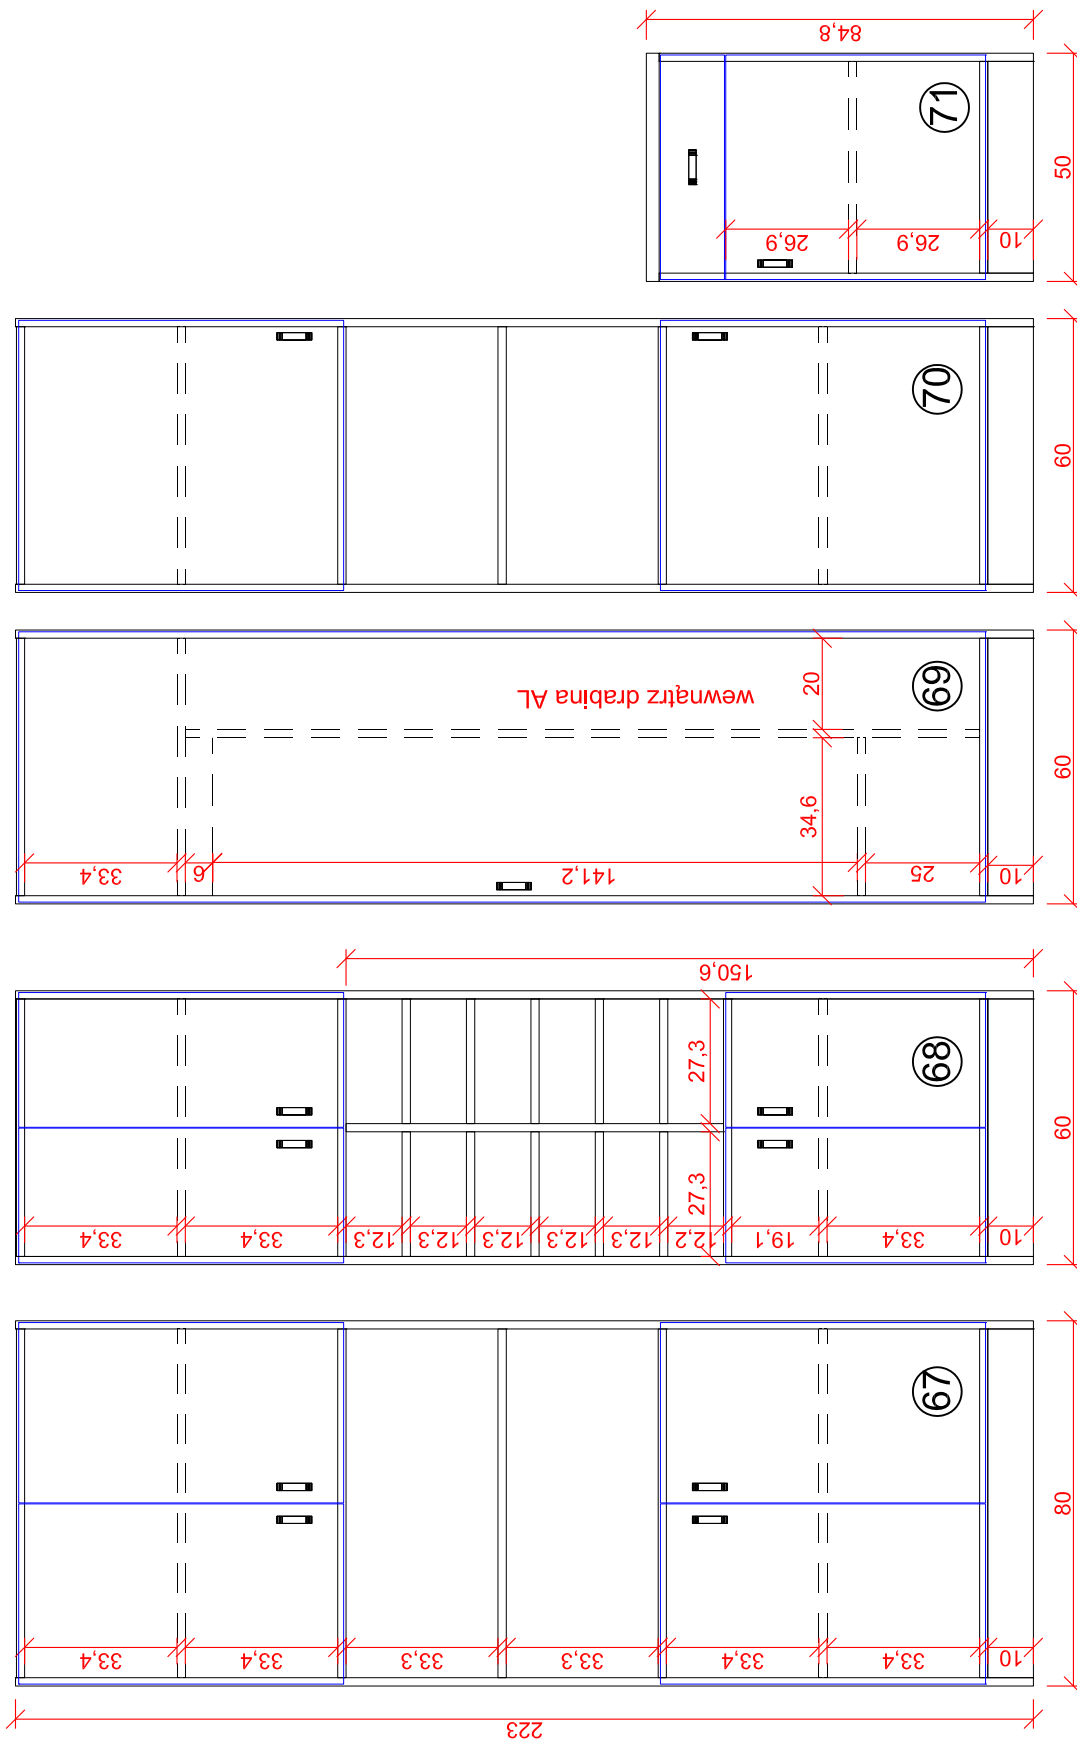

- ①⑤ - Kontener na kółkach K1 - (3x szuflada + piórnik) 44x55x62 cm
- ④③ - Dostawka do biurka D4 - 100x45x75 cm
- ④⑤ - Szafa S25 - szafka wisząca (1x drzwi) 60x32x68 cm
- ④⑥ - Szafa S26 - regał biurowy wiszący 115x30x38 cm

- ② - Szafa S2 - biurowa z nadstawką (4x drzwi) 80x40x293 cm
- ②⑥ - Szafa S17 - ubraniowo-biurowa z nadstawką (4x drzwi) 80x40x293 cm
- ⑤② - Szafa S28 - szafka wisząca (1x drzwi) 60x32x74 cm
- ⑤③ - Szafa S29 - regał biurowy wiszący 160x30x38 cm
- ⑤⑤ - Szafa S30 - gospodarcza (2x drzwi + 2x szuflada) 80x40x85 cm
- ⑤⑥ - Szafa S31 - szafka wisząca (2x drzwi) 80x30x60 cm

- ①5 - Kontener na kółkach K1 - (3x szuflada + piórnik) 44x55x62 cm
 ①54 - Kontener na kółkach K5 - (1x drzwi) 60x50x62 cm

PG WILIŚ
 Żelbet pokój 103

Rysunek 15A

- 15 - Kontener na kółkach K1 - (3x szuflada + piórnik) 44x55x62 cm
 20 - Szafa S13 - biurowa z nadstawką (2x drzwi) 60x40x293 cm
 26 - Szafa S17 - ubraniowo-biurowa z nadstawką (4x drzwi) 80x40x293 cm
 59 - Szafa S32 - biurowa z nadstawką (4x drzwi) 75x40x293 cm
 61 - Szafa S34 - szafka wisząca 148x40x72 cm
 62 - Szafa S35 - regał wiszący 70x30x74 cm

- ①⑤ - Kontener na kółkach K1 - (3x szuflada + piórnik) 44x55x62 cm
- ①⑥ - Stół ST6 - 70x70x75 cm
- ①⑦ - Biurko B9 - (1x klawiatura + 1x wózek pod PC) 170x75x75 cm
- ①⑧ - Dostawka do biurka D5 - 75x45x75 cm
- ①⑨ - Szafa S38 - biurowa (4x drzwi) 80x40x223 cm
- ②① - Szafa S39 - regał na korespondencję (4x drzwi) 60x34x223 cm
- ②② - Szafa S40 - ubraniowa wraz z drabiną (1x drzwi) 60x60x223 cm
- ②③ - Szafa S41 - biurowa (2x drzwi) 60x40x223 cm
- ②④ - Szafa S42 - gospodarcza (1x drzwi + 1x szuflada) 50x40x85 cm
- ②⑤ - Półka P1 - wisząca 120x18x20 cm