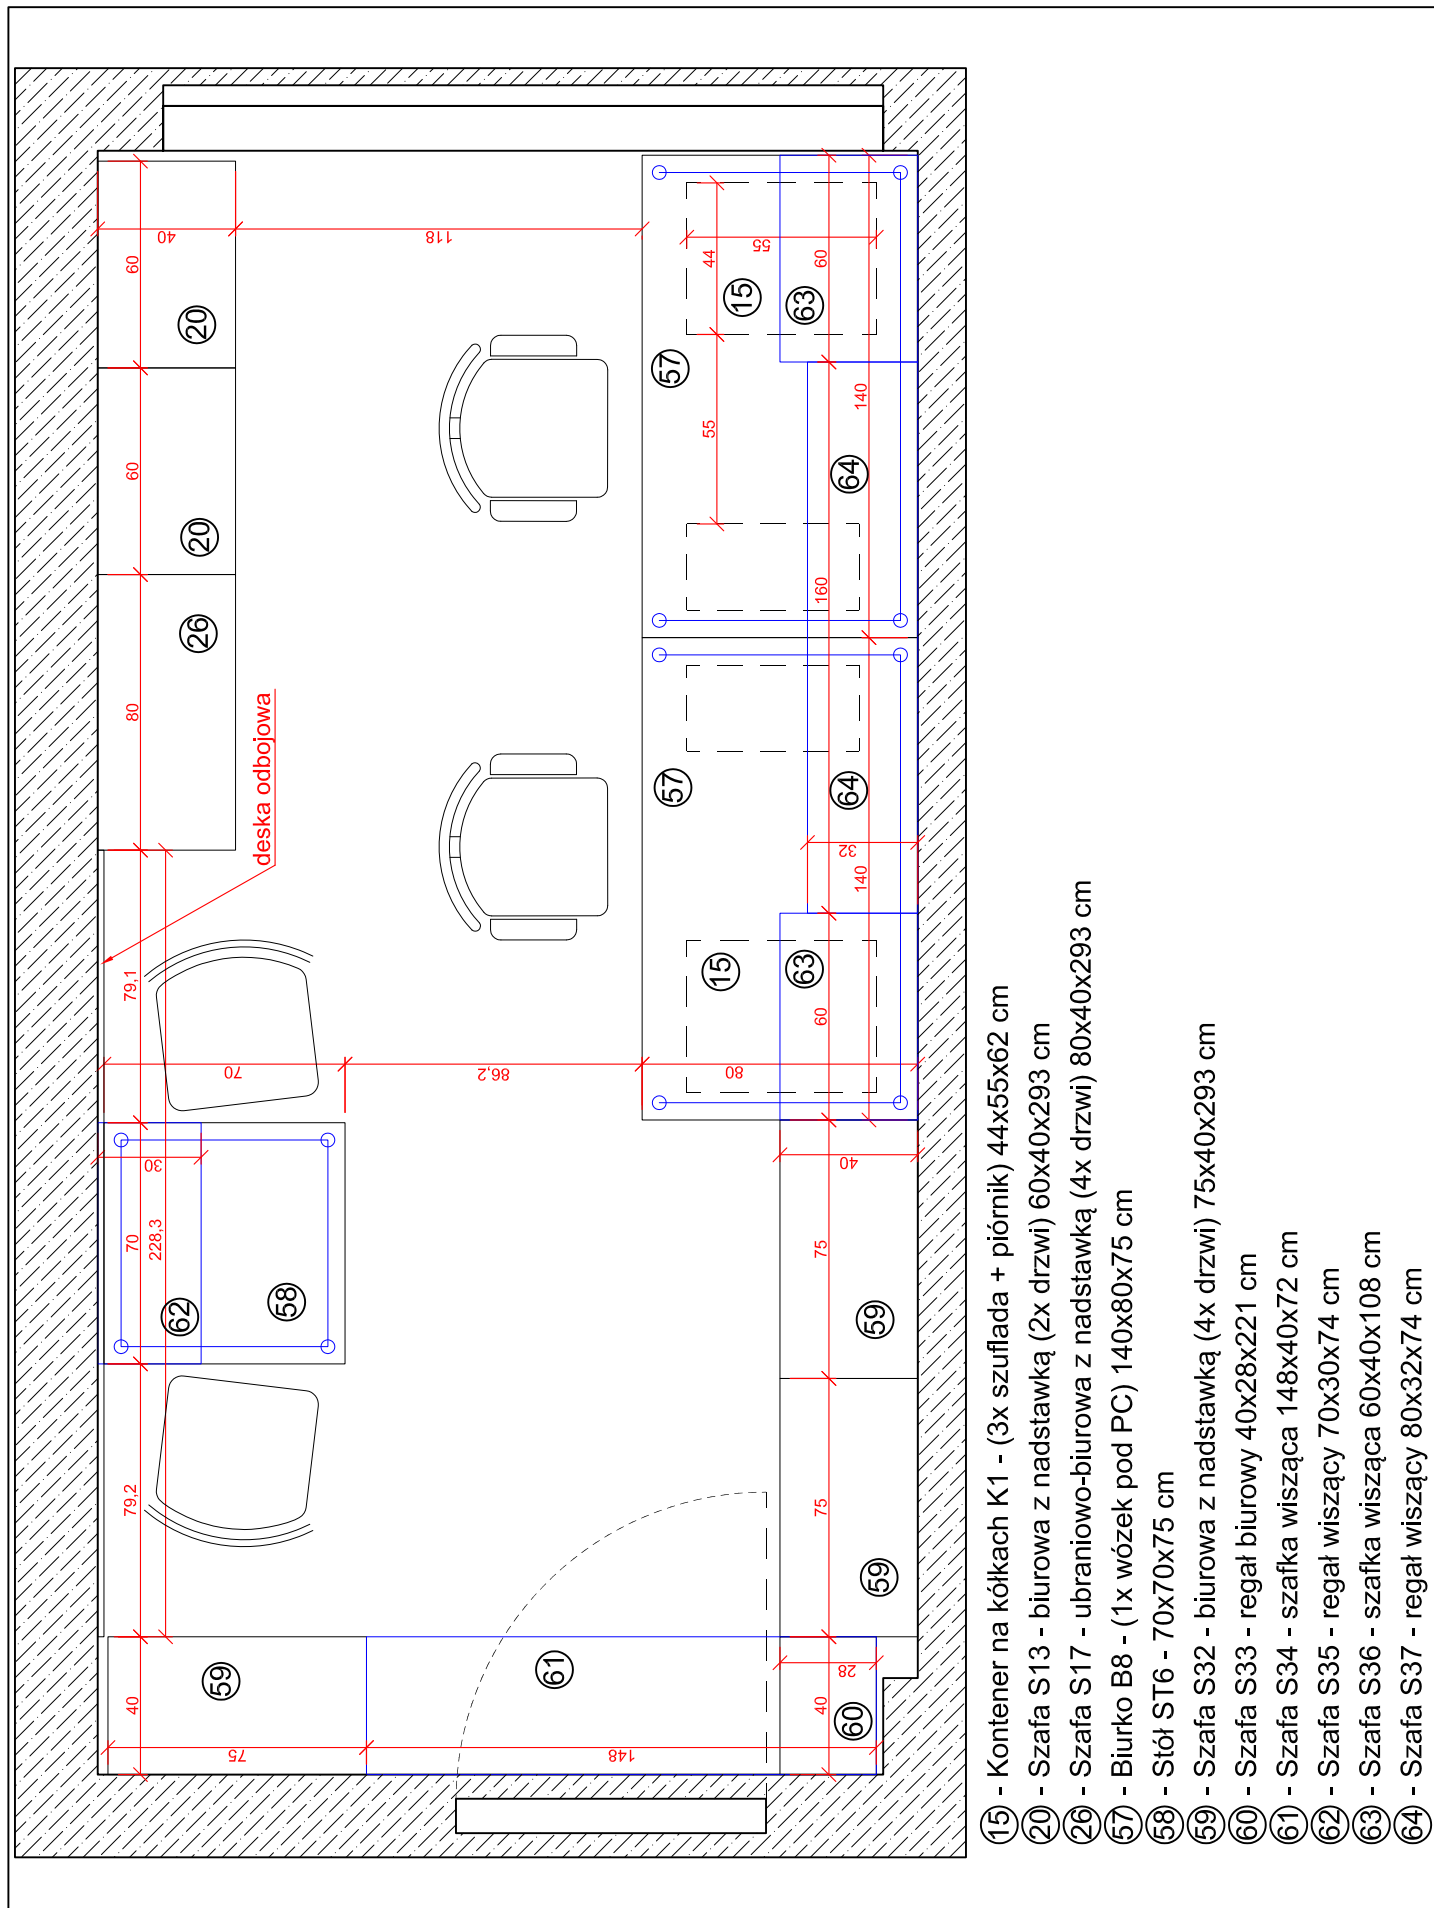

- ①⑤ - Kontener na kółkach K1 - (3x szuflada + piórnik) 44x55x62 cm
- ④③ - Dostawka do biurka D4 - 100x45x75 cm
- ④⑤ - Szafa S25 - szafka wisząca (1x drzwi) 60x32x68 cm
- ④⑥ - Szafa S26 - regał biurowy wiszący 115x30x38 cm

- ② - Szafa S2 - biurowa z nadstawką (4x drzwi) 80x40x293 cm
- ②⑥ - Szafa S17 - ubraniowo-biurowa z nadstawką (4x drzwi) 80x40x293 cm
- ⑤② - Szafa S28 - szafka wisząca (1x drzwi) 60x32x74 cm
- ⑤③ - Szafa S29 - regał biurowy wiszący 160x30x38 cm
- ⑤⑤ - Szafa S30 - gospodarcza (2x drzwi + 2x szuflada) 80x40x85 cm
- ⑤⑥ - Szafa S31 - szafka wisząca (2x drzwi) 80x30x60 cm

- ①5 - Kontener na kółkach K1 - (3x szuflada + piórnik) 44x55x62 cm
 ①54 - Kontener na kółkach K5 - (1x drzwi) 60x50x62 cm

PG WILIŚ
 Żelbet pokój 103

Rysunek 15A

- 15 - Kontener na kółkach K1 - (3x szuflada + piórnik) 44x55x62 cm
 20 - Szafa S13 - biurowa z nadstawką (2x drzwi) 60x40x293 cm
 26 - Szafa S17 - ubraniowo-biurowa z nadstawką (4x drzwi) 80x40x293 cm
 59 - Szafa S32 - biurowa z nadstawką (4x drzwi) 75x40x293 cm
 61 - Szafa S34 - szafka wisząca 148x40x72 cm
 62 - Szafa S35 - regał wiszący 70x30x74 cm

- ①⑤ - Kontener na kółkach K1 - (3x szuflada + piórnik) 44x55x62 cm
- ①⑥ - Stół ST6 - 70x70x75 cm
- ①⑦ - Biurko B9 - (1x klawiatura + 1x wózek pod PC) 170x75x75 cm
- ①⑧ - Dostawka do biurka D5 - 75x45x75 cm
- ①⑨ - Szafa S38 - biurowa (4x drzwi) 80x40x223 cm
- ②① - Szafa S39 - regał na korespondencję (4x drzwi) 60x34x223 cm
- ②② - Szafa S40 - ubraniowa wraz z drabiną (1x drzwi) 60x60x223 cm
- ②③ - Szafa S41 - biurowa (2x drzwi) 60x40x223 cm
- ②④ - Szafa S42 - gospodarcza (1x drzwi + 1x szuflada) 50x40x85 cm
- ②⑤ - Półka P1 - wisząca 120x18x20 cm