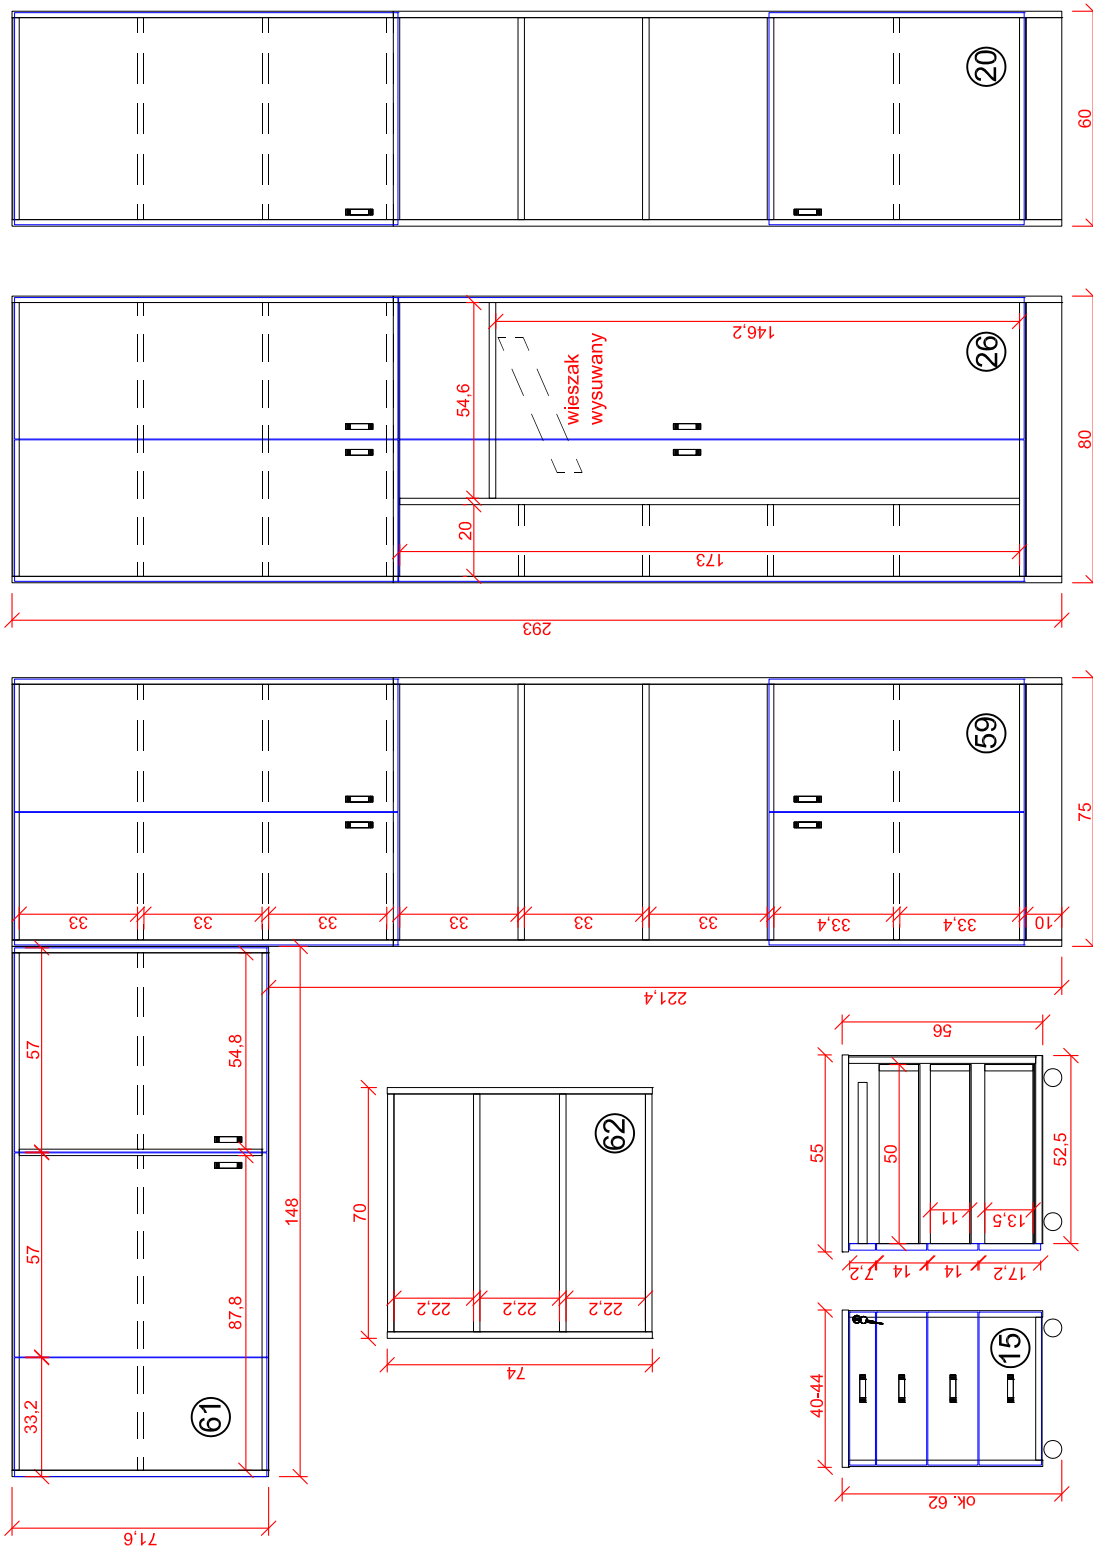

PG WILIŚ
Żelbet pokój 103

Rysunek 15A

1. 15 - Kontener na kółkach K1 - (3x szuflada + piórnik) 44x55x62 cm
   20 - Szafa S13 - biurowa z nadstawką (2x drzwi) 60x40x293 cm
   26 - Szafa S17 - ubraniowo-biurowa z nadstawką (4x drzwi) 80x40x293 cm
   59 - Szafa S32 - biurowa z nadstawką (4x drzwi) 75x40x293 cm
   61 - Szafa S34 - szafka wisząca 148x40x72 cm
   62 - Szafa S35 - regał wiszący 70x30x74 cm