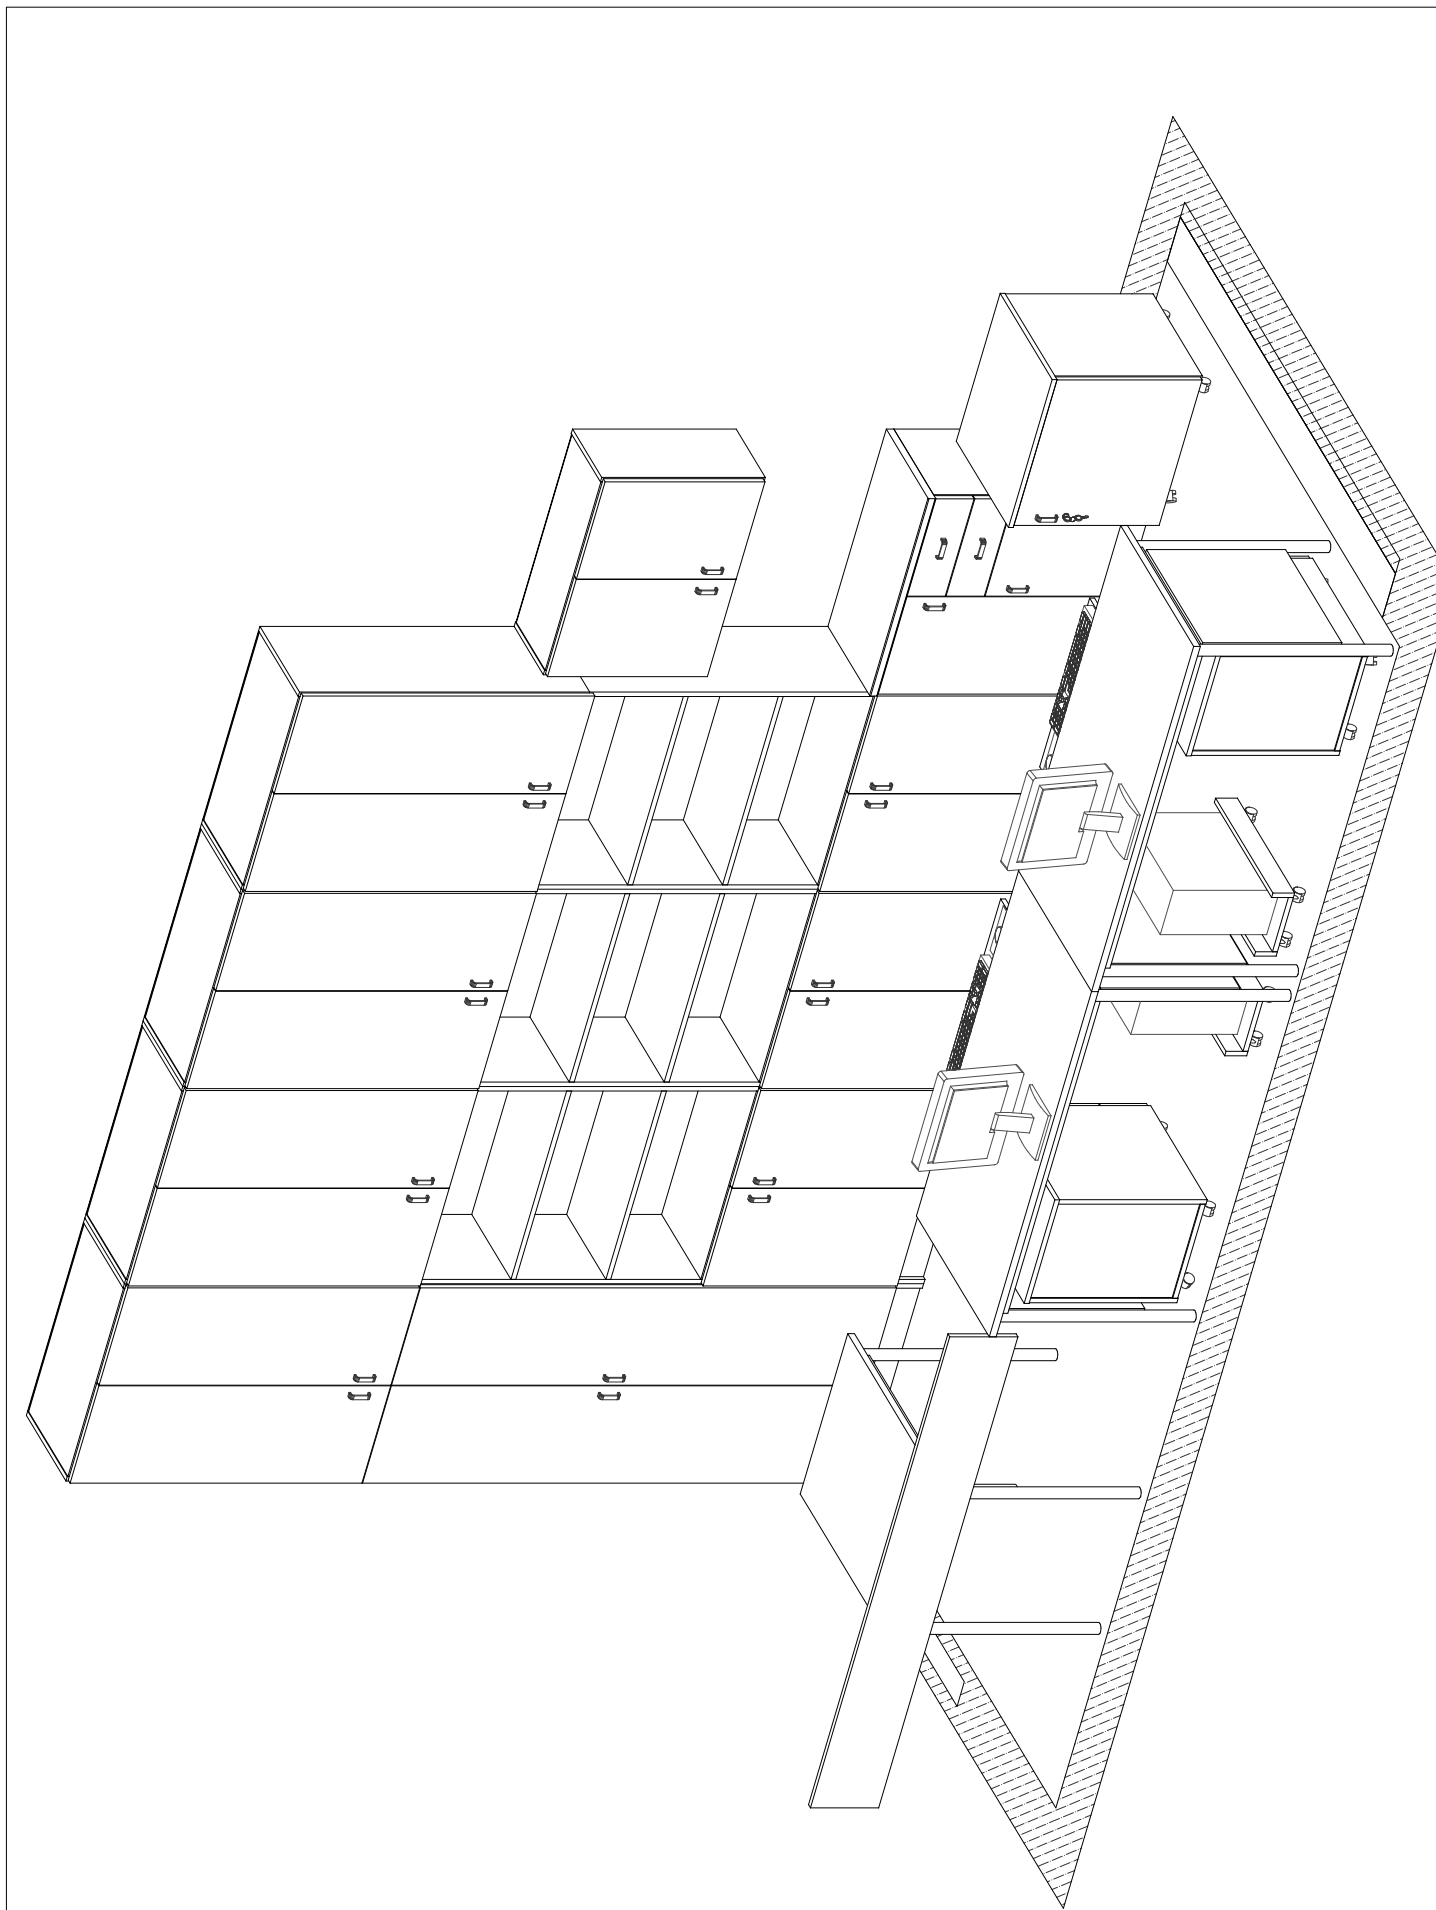

- ①⑤ - Kontener na kółkach K1 - (3x szuflada + piórnik) 44x55x62 cm
- ④③ - Dostawka do biurka D4 - 100x45x75 cm
- ④⑤ - Szafa S25 - szafka wisząca (1x drzwi) 60x32x68 cm
- ④⑥ - Szafa S26 - regał biurowy wiszący 115x30x38 cm

- ② - Szafa S2 - biurowa z nadstawką (4x drzwi) 80x40x293 cm
- ②⑥ - Szafa S17 - ubraniowo-biurowa z nadstawką (4x drzwi) 80x40x293 cm
- ⑤② - Szafa S28 - szafka wisząca (1x drzwi) 60x32x74 cm
- ⑤③ - Szafa S29 - regał biurowy wiszący 160x30x38 cm
- ⑤⑤ - Szafa S30 - gospodarcza (2x drzwi + 2x szuflada) 80x40x85 cm
- ⑤⑥ - Szafa S31 - szafka wisząca (2x drzwi) 80x30x60 cm

- ①5 - Kontener na kółkach K1 - (3x szuflada + piórnik) 44x55x62 cm
 ①54 - Kontener na kółkach K5 - (1x drzwi) 60x50x62 cm

PG WILIŚ
 Żelbet pokój 103

Rysunek 15A

- 15 - Kontener na kółkach K1 - (3x szuflada + piórnik) 44x55x62 cm
 20 - Szafa S13 - biurowa z nadstawką (2x drzwi) 60x40x293 cm
 26 - Szafa S17 - ubraniowo-biurowa z nadstawką (4x drzwi) 80x40x293 cm
 59 - Szafa S32 - biurowa z nadstawką (4x drzwi) 75x40x293 cm
 61 - Szafa S34 - szafka wisząca 148x40x72 cm
 62 - Szafa S35 - regał wiszący 70x30x74 cm

- ①⑤ - Kontener na kółkach K1 - (3x szuflada + piórnik) 44x55x62 cm
- ①⑥ - Stół ST6 - 70x70x75 cm
- ①⑦ - Biurko B9 - (1x klawiatura + 1x wózek pod PC) 170x75x75 cm
- ①⑧ - Dostawka do biurka D5 - 75x45x75 cm
- ①⑨ - Szafa S38 - biurowa (4x drzwi) 80x40x223 cm
- ②① - Szafa S39 - regał na korespondencję (4x drzwi) 60x34x223 cm
- ②② - Szafa S40 - ubraniowa wraz z drabiną (1x drzwi) 60x60x223 cm
- ②③ - Szafa S41 - biurowa (2x drzwi) 60x40x223 cm
- ②④ - Szafa S42 - gospodarcza (1x drzwi + 1x szuflada) 50x40x85 cm
- ②⑤ - Półka P1 - wisząca 120x18x20 cm