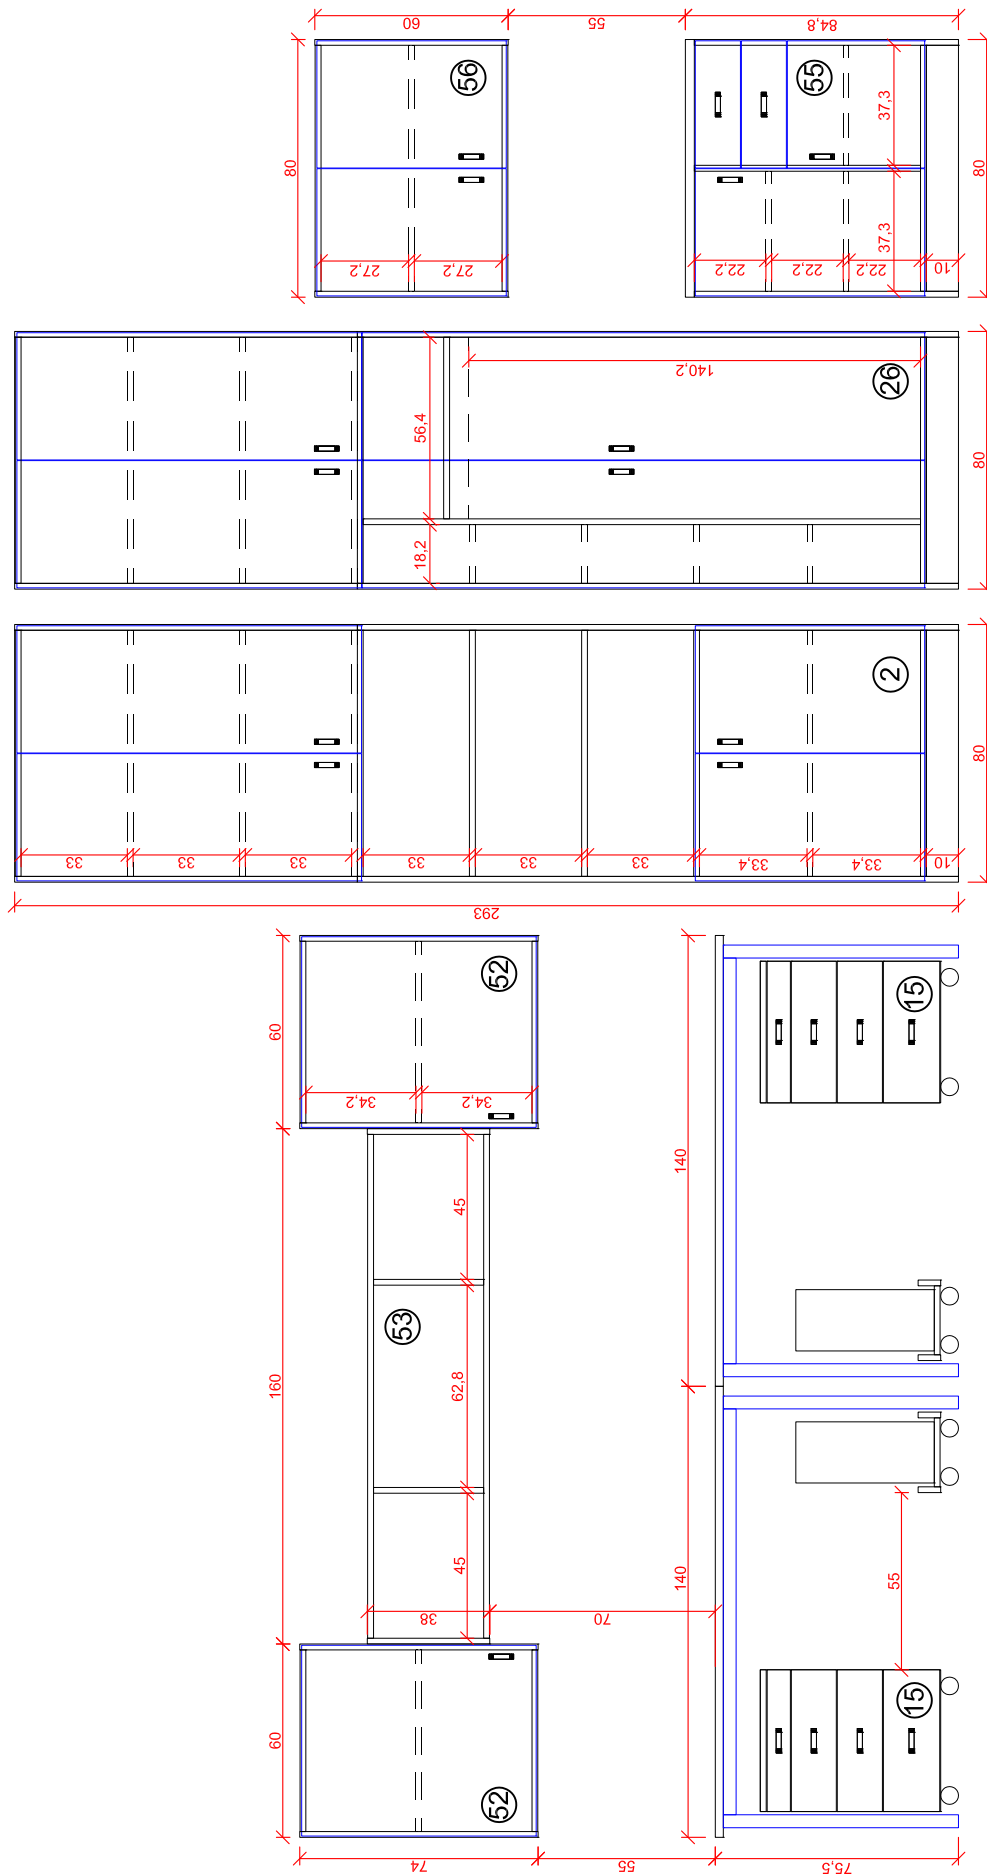

- ①⑤ - Kontener na kółkach K1 - (3x szuflada + piórnik) 44x55x62 cm
- ④③ - Dostawka do biurka D4 - 100x45x75 cm
- ④⑤ - Szafa S25 - szafka wisząca (1x drzwi) 60x32x68 cm
- ④⑥ - Szafa S26 - regał biurowy wiszący 115x30x38 cm

- ② - Szafa S2 - biurowa z nadstawką (4x drzwi) 80x40x293 cm
- ②⑥ - Szafa S17 - ubraniowo-biurowa z nadstawką (4x drzwi) 80x40x293 cm
- ⑤② - Szafa S28 - szafka wisząca (1x drzwi) 60x32x74 cm
- ⑤③ - Szafa S29 - regał biurowy wiszący 160x30x38 cm
- ⑤⑤ - Szafa S30 - gospodarcza (2x drzwi + 2x szuflada) 80x40x85 cm
- ⑤⑥ - Szafa S31 - szafka wisząca (2x drzwi) 80x30x60 cm

- ①5 - Kontener na kółkach K1 - (3x szuflada + piórnik) 44x55x62 cm
 ①54 - Kontener na kółkach K5 - (1x drzwi) 60x50x62 cm

PG WILIŚ
 Żelbet pokój 103

Rysunek 15A

- 15 - Kontener na kółkach K1 - (3x szuflada + piórnik) 44x55x62 cm
 20 - Szafa S13 - biurowa z nadstawką (2x drzwi) 60x40x293 cm
 26 - Szafa S17 - ubraniowo-biurowa z nadstawką (4x drzwi) 80x40x293 cm
 59 - Szafa S32 - biurowa z nadstawką (4x drzwi) 75x40x293 cm
 61 - Szafa S34 - szafka wisząca 148x40x72 cm
 62 - Szafa S35 - regał wiszący 70x30x74 cm

- ①⑤ - Kontener na kółkach K1 - (3x szuflada + piórnik) 44x55x62 cm
- ①⑥ - Stół ST6 - 70x70x75 cm
- ①⑦ - Biurko B9 - (1x klawiatura + 1x wózek pod PC) 170x75x75 cm
- ①⑧ - Dostawka do biurka D5 - 75x45x75 cm
- ①⑨ - Szafa S38 - biurowa (4x drzwi) 80x40x223 cm
- ②① - Szafa S39 - regał na korespondencję (4x drzwi) 60x34x223 cm
- ②② - Szafa S40 - ubraniowa wraz z drabiną (1x drzwi) 60x60x223 cm
- ②③ - Szafa S41 - biurowa (2x drzwi) 60x40x223 cm
- ②④ - Szafa S42 - gospodarcza (1x drzwi + 1x szuflada) 50x40x85 cm
- ②⑤ - Półka P1 - wisząca 120x18x20 cm