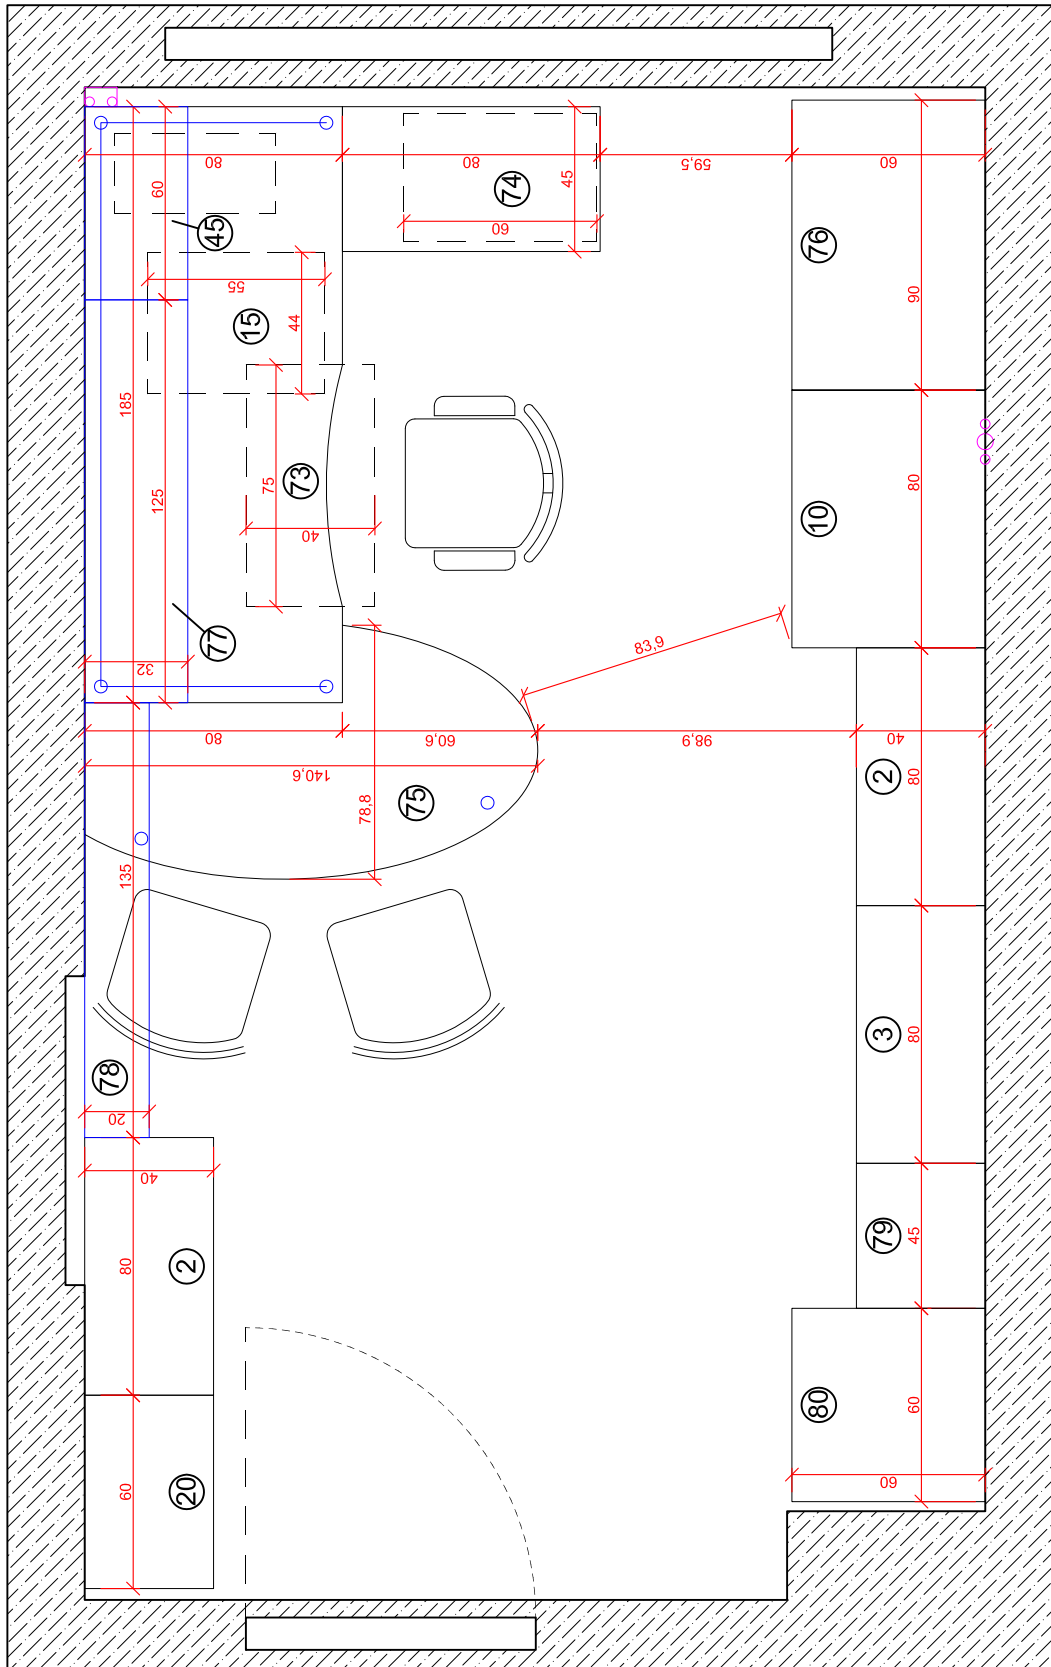

- (2) - Szafa S2 - biurowa z nadstawką (4x drzwi) 80x40x293 cm
  (3) - Szafa S3 - biurowa przeszklona z nadstawką (6x drzwi) 80x40x293 cm
  (10) - Szafa S10 - gospodarcza żaluzjowa z nadstawką (4x drzwi) 80x60x293 cm
  (15) - Kontener na kółkach K1 - (3x szuflada + piórnik) 44x55x62 cm
  (20) - Szafa S13 - biurowa z nadstawką (2x drzwi) 60x40x293 cm
  (45) - Szafa S25 - szafka wisząca (1x drzwi) 60x32x68 cm
  (73) - Biurko B10 - (1x klawiatura + 1x wózek pod PC) 185x80x75 cm
  (74) - Dostawka do biurka D6 - 80x45x75 cm
  (75) - Dostawka do biurka elipsa D7 - 141x79x75 cm
  (76) - Szafa S43 - biurowa pod drukarkę (2x drzwi) 90x60x75 cm
  (77) - Szafa S44 - regał biurowy wiszący 125x30x38 cm
  (78) - Szafa S45 - regał biurowy wiszący 135x20x38 cm
  (79) - Szafa S46 - biurowa z nadstawką (2x drzwi) 45x40x293 cm
  (80) - Szafa S47 - ubraniowo-biurowa z nadstawką (2x drzwi) 60x60x293 cm