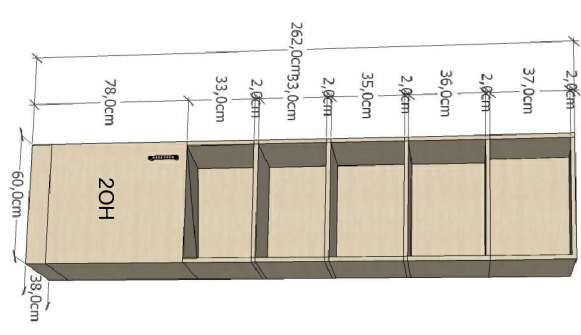

WYPOSAŻENIE MEBLOWE:

R4 PÓLKI - 1szt.
szer. 80x22cm wys. 88cm
zawieszzone na ścianie nad biurkiem
okładzina: brzoza

B6 BIURKO z półką na klawiaturę - 1 szt.
160x80 wys.: 73,5cm
okładzina : brzoza

SK STOLIK - 1szt.
60x60 wys. 73,5
okładzina: brzoza

JK na klawiaturę - 1 szt.
160x80 wys.: 73,5cm
okładzina : brzoza

DR DOSTAWKA RECEPCYJANA - 1 szt
100X20X100CM

SK1 STOLIK - 1szt.
120x60 wys. 73,5
okładzina: brzoza

SB SZAFKA PRZYBIURKOWA - 1 szt.
80X38x wys. 73cm
okładzina: brzoza

SD1 SZAFKA POD DRUKARKĘ - 1 szt.
65X75 wys. 50cm
(wym. dostosować do ist. urządzenia
kserokoparki/drukarki)
okładzina: brzoza

SR3 SZAFKA Z REGALEM - 1 szt.
80X38 wys.: 262cm
okładzina: brzoza

SR4 SZAFKA Z REGALEM - 1 szt.
60X38 wys.:262cm
okładzina: brzoza

SU SZAFKA UBRANIOWA - 1 szt.
60X60 wys.:262cm
okładzina: brzoza

SA1 SZAFKA Z ANEKSEM KUCHENNYM - 1 szt.
80X60 wys. 262cm
okładzina: brzoza
wyposażona w zlew jednokomorowy

S1 SZAFKA - 2 szt.
80X38 wys. 262cm
okładzina: brzoza