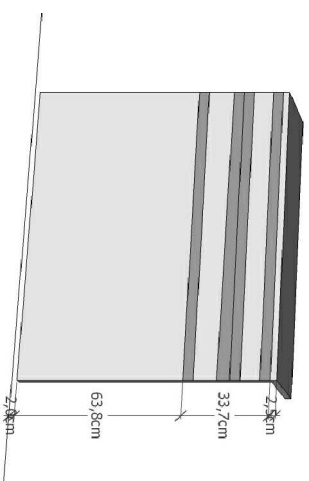

WYPOSAŻENIE MEBLOWE:

R4 PÓLKI - 1szt.
szer. 80x22cm wys. 88cm
zawieszzone na ścianie nad biurkiem
okładzina: brzoza

B6 BIURKO z półką na klawiaturę - 1 szt.
160x80 wys.: 73,5cm
okładzina : brzoza

SK STOLIK - 1szt.
60x60 wys. 73,5
okładzina: brzoza

JK na klawiaturę - 1 szt.
160x80 wys.: 73,5cm
okładzina : brzoza

DR DOSTAWKA RECEPCYJANA - 1 szt
100X20X100CM

SK1 STOLIK - 1szt.
120x60 wys. 73,5
okładzina: brzoza

SB SZAFKA PRZYBIURKOWA - 1 szt.
80X38x wys. 73cm
okładzina: brzoza

SD1 SZAFKA POD DRUKARKĘ - 1 szt.
65X75 wys. 50cm
(wym. dostosować do ist. urządzenia
kserokoparki/drukarki)
okładzina: brzoza

SR3 SZAFKA Z REGALEM - 1 szt.
80X38 wys.: 262cm
okładzina: brzoza

SR4 SZAFKA Z REGALEM - 1 szt.
60X38 wys.:262cm
okładzina: brzoza

SU SZAFKA UBRANIOWA - 1 szt.
60X60 wys.:262cm
okładzina: brzoza

SA1 SZAFKA Z ANEKSEM KUCHENNYM - 1 szt.
80X60 wys. 262cm
okładzina: brzoza
wyposażona w zlew jednokomorowy

S1 SZAFKA - 2 szt.
80X38 wys. 262cm
okładzina: brzoza