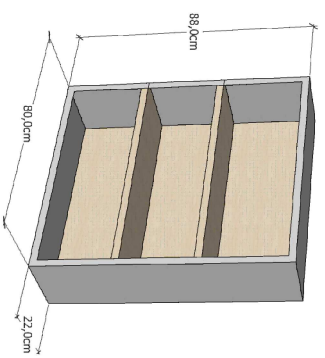

WYPOSAŻENIE MEBLOWE:

R4 PÓLKI - 1szt.
szer. 80x22cm wys. 88cm
zawieszzone na ścianie nad biurkiem
okładzina: brzoza

B6 BIURKO z półką na klawiaturę - 1 szt.
160x80 wys.: 73,5cm
okładzina : brzoza

SK STOLIK - 1szt.
60x60 wys. 73,5
okładzina: brzoza

JK na klawiaturę - 1 szt.
160x80 wys.: 73,5cm
okładzina : brzoza

DR DOSTAWKA RECEPCYJANA - 1 szt
100X20X100CM

SK1 STOLIK - 1szt.
120x60 wys. 73,5
okładzina: brzoza

SB SZAFKA PRZYBIURKOWA - 1 szt.
80X38x wys. 73cm
okładzina: brzoza

SD1 SZAFKA POD DRUKARKĘ - 1 szt.
65X75 wys. 50cm
(wym. dostosować do ist. urządzenia
kserokoparki/drukarki)
okładzina: brzoza

SR3 SZAFKA Z REGALEM - 1 szt.
80X38 wys.: 262cm
okładzina: brzoza

SR4 SZAFKA Z REGALEM - 1 szt.
60X38 wys.:262cm
okładzina: brzoza

SU SZAFKA UBRANIOWA - 1 szt.
60X60 wys.:262cm
okładzina: brzoza

SA1 SZAFKA Z ANEKSEM KUCHENNYM - 1 szt.
80X60 wys. 262cm
okładzina: brzoza
wyposażona w zlew jednokomorowy

S1 SZAFKA - 2 szt.
80X38 wys. 262cm
okładzina: brzoza