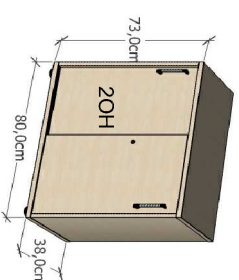

WYPOSAŻENIE MEBLOWE:

R4 PÓLKI - 1szt.
szer. 80x22cm wys. 88cm
zawieszzone na ścianie nad biurkiem
okładzina: brzoza

B6 BIURKO z półką na klawiaturę - 1 szt.
160x80 wys.: 73,5cm
okładzina : brzoza

SK STOLIK - 1szt.
60x60 wys. 73,5
okładzina: brzoza

JK na klawiaturę - 1 szt.
160x80 wys.: 73,5cm
okładzina : brzoza

DR DOSTAWKA RECEPCYJANA - 1 szt
100X20X100CM

SK1 STOLIK - 1szt.
120x60 wys. 73,5
okładzina: brzoza

SB SZAFKA PRZYBIURKOWA - 1 szt.
80X38x wys. 73cm
okładzina: brzoza

SD1 SZAFKA POD DRUKARKĘ - 1 szt.
65X75 wys. 50cm
(wym. dostosować do ist. urządzenia
kserokoparki/drukarki)
okładzina: brzoza

SR3 SZAFKA Z REGALEM - 1 szt.
80X38 wys.: 262cm
okładzina: brzoza

SR4 SZAFKA Z REGALEM - 1 szt.
60X38 wys.:262cm
okładzina: brzoza