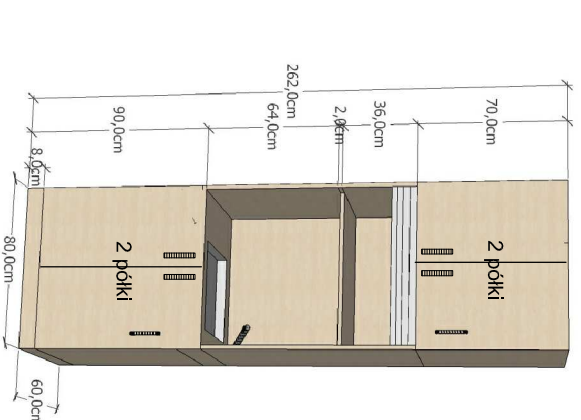

WYPOSAŻENIE MEBLOWE:

R4 PÓLKI - 1szt.
szer. 80x22cm wys. 88cm
zawieszzone na ścianie nad biurkiem
okładzina: brzoza

B6 BIURKO z półką na klawiaturę - 1 szt.
160x80 wys.: 73,5cm
okładzina : brzoza

SK STOLIK - 1szt.
60x60 wys. 73,5
okładzina: brzoza

JK na klawiaturę - 1 szt.
160x80 wys.: 73,5cm
okładzina : brzoza

DR DOSTAWKA RECEPCYJANA - 1 szt
100X20X100CM

SK1 STOLIK - 1szt.
120x60 wys. 73,5
okładzina: brzoza

SB SZAFKA PRZYBIURKOWA - 1 szt.
80X38x wys. 73cm
okładzina: brzoza

SD1 SZAFKA POD DRUKARKĘ - 1 szt.
65X75 wys. 50cm
(wym. dostosować do ist. urządzenia
kserokoparki/drukarki)
okładzina: brzoza

SR3 SZAFKA Z REGALEM - 1 szt.
80X38 wys.: 262cm
okładzina: brzoza

SR4 SZAFKA Z REGALEM - 1 szt.
60X38 wys.:262cm
okładzina: brzoza

SU SZAFKA UBRANIOWA - 1 szt.
60X60 wys.:262cm
okładzina: brzoza

SA1 SZAFKA Z ANEKSEM KUCHENNYM - 1 szt.
80X60 wys. 262cm
okładzina: brzoza
wyposażona w zlew jednokomorowy

S1 SZAFKA - 2 szt.
80X38 wys. 262cm
okładzina: brzoza