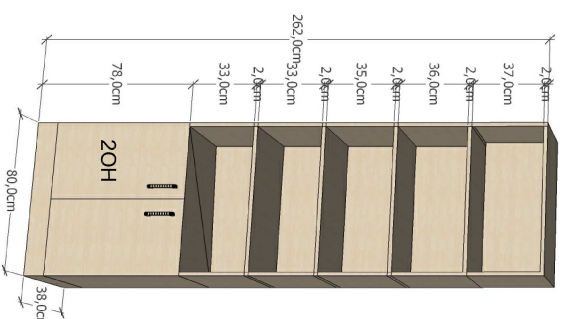

WYPOSAŻENIE MEBLOWE:

R4 PÓLKI - 1szt.
szer. 80x22cm wys. 88cm
zawieszzone na ścianie nad biurkiem
okładzina: brzoza

B6 BIURKO z półką na klawiaturę - 1 szt.
160x80 wys.: 73,5cm
okładzina : brzoza

SK STOLIK - 1szt.
60x60 wys. 73,5
okładzina: brzoza

JK na klawiaturę - 1 szt.
160x80 wys.: 73,5cm
okładzina : brzoza

DR DOSTAWKA RECEPCYJANA - 1 szt
100X20X100CM

SK1 STOLIK - 1szt.
120x60 wys. 73,5
okładzina: brzoza

SB SZAFKA PRZYBIURKOWA - 1 szt.
80X38x wys. 73cm
okładzina: brzoza

SD1 SZAFKA POD DRUKARKĘ - 1 szt.
65X75 wys. 50cm
(wym. dostosować do ist. urządzenia
kserokoparki/drukarki)
okładzina: brzoza

SR3 SZAFKA Z REGALEM - 1 szt.
80X38 wys.: 262cm
okładzina: brzoza

SR4 SZAFKA Z REGALEM - 1 szt.
60X38 wys.:262cm
okładzina: brzoza

SU SZAFKA UBRANIOWA - 1 szt.
60X60 wys.:262cm
okładzina: brzoza

SA1 SZAFKA Z ANEKSEM KUCHENNYM - 1 szt.
80X60 wys. 262cm
okładzina: brzoza
wyposażona w zlew jednokomorowy

S1 SZAFKA - 2 szt.
80X38 wys. 262cm
okładzina: brzoza