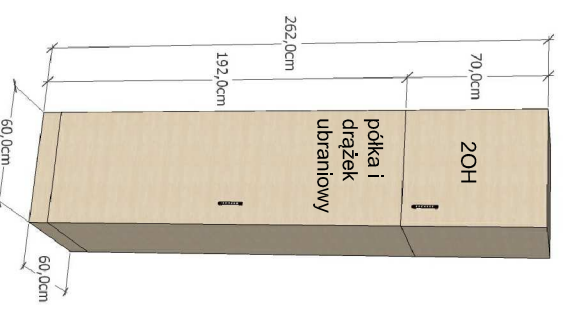

WYPOSAŻENIE MEBLOWE:

R4 PÓLKI - 1szt.
szer. 80x22cm wys. 88cm
zawieszzone na ścianie nad biurkiem
okładzina: brzoza

B6 BIURKO z półką na klawiaturę - 1 szt.
160x80 wys.: 73,5cm
okładzina : brzoza

SK STOLIK - 1szt.
60x60 wys. 73,5
okładzina: brzoza

JK na klawiaturę - 1 szt.
160x80 wys.: 73,5cm
okładzina : brzoza

DR DOSTAWKA RECEPCYJANA - 1 szt
100X20X100CM

SK1 STOLIK - 1szt.
120x60 wys. 73,5
okładzina: brzoza

SB SZAFKA PRZYBIURKOWA - 1 szt.
80X38x wys. 73cm
okładzina: brzoza

SD1 SZAFKA POD DRUKARKĘ - 1 szt.
65X75 wys. 50cm
(wym. dostosować do ist. urządzenia
kserokoparki/drukarki)
okładzina: brzoza

SR3 SZAFKA Z REGALEM - 1 szt.
80X38 wys.: 262cm
okładzina: brzoza

SR4 SZAFKA Z REGALEM - 1 szt.
60X38 wys.:262cm
okładzina: brzoza

SU SZAFKA UBRANIOWA - 1 szt.
60X60 wys.:262cm
okładzina: brzoza

SA1 SZAFKA Z ANEKSEM KUCHENNYM - 1 szt.
80X60 wys. 262cm
okładzina: brzoza
wyposażona w zlew jednokomorowy

S1 SZAFKA - 2 szt.
80X38 wys. 262cm
okładzina: brzoza