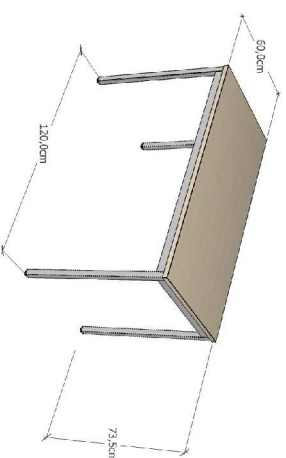

WYPOSAŻENIE MEBLOWE:

R4 PÓLKI - 1szt.
szer. 80x22cm wys. 88cm
zawieszzone na ścianie nad biurkiem
okładzina: brzoza

B6 BIURKO z półką na klawiaturę - 1 szt.
160x80 wys.: 73,5cm
okładzina : brzoza

SK STOLIK - 1szt.
60x60 wys. 73,5
okładzina: brzoza

JK na klawiaturę - 1 szt.
160x80 wys.: 73,5cm
okładzina : brzoza

DR DOSTAWKA RECEPCYJANA - 1 szt
100X20X100CM

SK1 STOLIK - 1szt.
120x60 wys. 73,5
okładzina: brzoza

SB SZAFKA PRZYBIURKOWA - 1 szt.
80X38x wys. 73cm
okładzina: brzoza

SD1 SZAFKA POD DRUKARKĘ - 1 szt.
65X75 wys. 50cm
(wym. dostosować do ist. urządzenia
kserokoparki/drukarki)
okładzina: brzoza

SR3 SZAFKA Z REGALEM - 1 szt.
80X38 wys.: 262cm
okładzina: brzoza

SR4 SZAFKA Z REGALEM - 1 szt.
60X38 wys.:262cm
okładzina: brzoza

SU SZAFKA UBRANIOWA - 1 szt.
60X60 wys.:262cm
okładzina: brzoza

SA1 SZAFKA Z ANEKSEM KUCHENNYM - 1 szt.
80X60 wys. 262cm
okładzina: brzoza
wyposażona w zlew jednokomorowy

S1 SZAFKA - 2 szt.
80X38 wys. 262cm
okładzina: brzoza