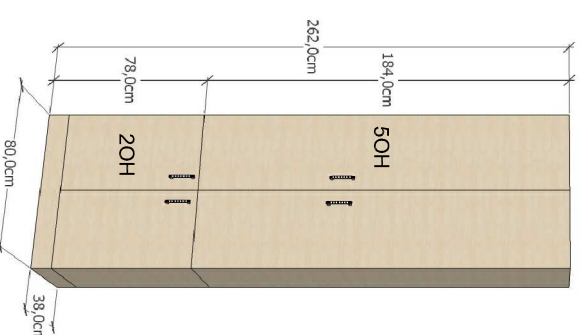

WYPOSAŻENIE MEBLOWE:

R4 PÓLKI - 1szt.
szer. 80x22cm wys. 88cm
zawieszzone na ścianie nad biurkiem
okładzina: brzoza

B6 BIURKO z półką na klawiaturę - 1 szt.
160x80 wys.: 73,5cm
okładzina : brzoza

SK STOLIK - 1szt.
60x60 wys. 73,5
okładzina: brzoza

JK na klawiaturę - 1 szt.
160x80 wys.: 73,5cm
okładzina : brzoza

DR DOSTAWKA RECEPCYJANA - 1 szt
100X20X100CM

SK1 STOLIK - 1szt.
120x60 wys. 73,5
okładzina: brzoza

SB SZAFKA PRZYBIURKOWA - 1 szt.
80X38x wys. 73cm
okładzina: brzoza

SD1 SZAFKA POD DRUKARKĘ - 1 szt.
65X75 wys. 50cm
(wym. dostosować do ist. urządzenia
kserokoparki/drukarki)
okładzina: brzoza

SR3 SZAFKA Z REGALEM - 1 szt.
80X38 wys.: 262cm
okładzina: brzoza

SR4 SZAFKA Z REGALEM - 1 szt.
60X38 wys.:262cm
okładzina: brzoza

SU SZAFKA UBRANIOWA - 1 szt.
60X60 wys.:262cm
okładzina: brzoza

SA1 SZAFKA Z ANEKSEM KUCHENNYM - 1 szt.
80X60 wys. 262cm
okładzina: brzoza
wyposażona w zlew jednokomorowy

S1 SZAFKA - 2 szt.
80X38 wys. 262cm
okładzina: brzoza