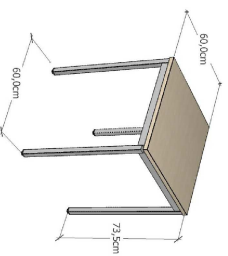

WYPOSAŻENIE MEBLOWE:

R4 PÓLKI - 1szt.
szer. 80x22cm wys. 88cm
zawieszzone na ścianie nad biurkiem
okładzina: brzoza

B6 BIURKO z półką na klawiaturę - 1 szt.
160x80 wys.: 73,5cm
okładzina : brzoza

SK STOLIK - 1szt.
60x60 wys. 73,5
okładzina: brzoza

JK na klawiaturę - 1 szt.
160x80 wys.: 73,5cm
okładzina : brzoza

DR DOSTAWKA RECEPCYJANA - 1 szt
100X20X100CM

SK1 STOLIK - 1szt.
120x60 wys. 73,5
okładzina: brzoza

SB SZAFKA PRZYBIURKOWA - 1 szt.
80X38x wys. 73cm
okładzina: brzoza

SD1 SZAFKA POD DRUKARKĘ - 1 szt.
65X75 wys. 50cm
(wym. dostosować do ist. urządzenia
kserokoparki/drukarki)
okładzina: brzoza

SR3 SZAFKA Z REGALEM - 1 szt.
80X38 wys.: 262cm
okładzina: brzoza

SR4 SZAFKA Z REGALEM - 1 szt.
60X38 wys.:262cm
okładzina: brzoza

SU SZAFKA UBRANIOWA - 1 szt.
60X60 wys.:262cm
okładzina: brzoza

SA1 SZAFKA Z ANEKSEM KUCHENNYM - 1 szt.
80X60 wys. 262cm
okładzina: brzoza
wyposażona w zlew jednokomorowy

S1 SZAFKA - 2 szt.
80X38 wys. 262cm
okładzina: brzoza