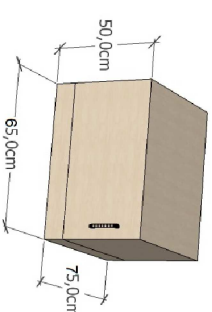

WYPOSAŻENIE MEBLOWE:

R4 PÓLKI - 1szt.
szer. 80x22cm wys. 88cm
zawieszzone na ścianie nad biurkiem
okładzina: brzoza

B6 BIURKO z półką na klawiaturę - 1 szt.
160x80 wys.: 73,5cm
okładzina : brzoza

SK STOLIK - 1szt.
60x60 wys. 73,5
okładzina: brzoza

JK na klawiaturę - 1 szt.
160x80 wys.: 73,5cm
okładzina : brzoza

DR DOSTAWKA RECEPCYJANA - 1 szt
100X20X100CM

SK1 STOLIK - 1szt.
120x60 wys. 73,5
okładzina: brzoza

SB SZAFKA PRZYBIURKOWA - 1 szt.
80X38x wys. 73cm
okładzina: brzoza

SD1 SZAFKA POD DRUKARKĘ - 1 szt.
65X75 wys. 50cm
(wym. dostosować do ist. urządzenia
kserokoparki/drukarki)
okładzina: brzoza

SR3 SZAFKA Z REGALEM - 1 szt.
80X38 wys.: 262cm
okładzina: brzoza

SR4 SZAFKA Z REGALEM - 1 szt.
60X38 wys.:262cm
okładzina: brzoza

SU SZAFKA UBRANIOWA - 1 szt.
60X60 wys.:262cm
okładzina: brzoza

SA1 SZAFKA Z ANEKSEM KUCHENNYM - 1 szt.
80X60 wys. 262cm
okładzina: brzoza
wyposażona w zlew jednokomorowy

S1 SZAFKA - 2 szt.
80X38 wys. 262cm
okładzina: brzoza