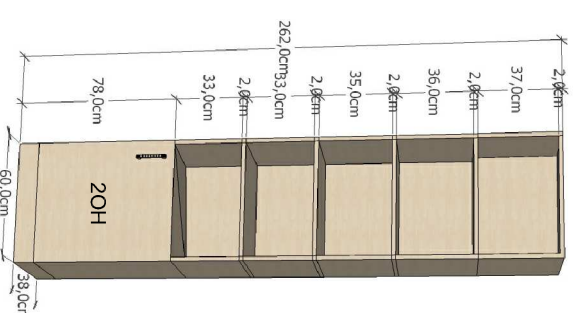

WYPOSAŻENIE MEBLOWE:

R4 PÓLKI - 1szt.
szer. 80x22cm wys. 88cm
zawieszzone na ścianie nad biurkiem
okładzina: brzoza

B6 BIURKO z półką na klawiaturę - 1 szt.
160x80 wys.: 73,5cm
okładzina : brzoza

SK STOLIK - 1szt.
60x60 wys. 73,5
okładzina: brzoza

JK na klawiaturę - 1 szt.
160x80 wys.: 73,5cm
okładzina : brzoza

DR DOSTAWKA RECEPCYJANA - 1 szt
100X20X100CM

SK1 STOLIK - 1szt.
120x60 wys. 73,5
okładzina: brzoza

SB SZAFKA PRZYBIURKOWA - 1 szt.
80X38x wys. 73cm
okładzina: brzoza

SD1 SZAFKA POD DRUKARKĘ - 1 szt.
65X75 wys. 50cm
(wym. dostosować do ist. urządzenia
kserokoparki/drukarki)
okładzina: brzoza

SR3 SZAFKA Z REGALEM - 1 szt.
80X38 wys.: 262cm
okładzina: brzoza

SR4 SZAFKA Z REGALEM - 1 szt.
60X38 wys.:262cm
okładzina: brzoza

SU SZAFKA UBRANIOWA - 1 szt.
60X60 wys.:262cm
okładzina: brzoza

SA1 SZAFKA Z ANEKSEM KUCHENNYM - 1 szt.
80X60 wys. 262cm
okładzina: brzoza
wyposażona w zlew jednokomorowy

S1 SZAFKA - 2 szt.
80X38 wys. 262cm
okładzina: brzoza