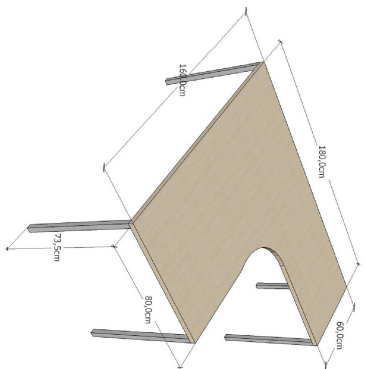

WYPOSAŻENIE MEBLOWE:

R4 PÓLKI - 1szt.
szer. 80x22cm wys. 88cm
zawieszzone na ścianie nad biurkiem
okładzina: brzoza

B6 BIURKO z półką na klawiaturę - 1 szt.
160x80 wys.: 73,5cm
okładzina : brzoza

SK STOLIK - 1szt.
60x60 wys. 73,5
okładzina: brzoza

JK na klawiaturę - 1 szt.
160x80 wys.: 73,5cm
okładzina : brzoza

DR DOSTAWKA RECEPCYJANA - 1 szt
100X20X100CM

SK1 STOLIK - 1szt.
120x60 wys. 73,5
okładzina: brzoza

SB SZAFKA PRZYBIURKOWA - 1 szt.
80X38x wys. 73cm
okładzina: brzoza

SD1 SZAFKA POD DRUKARKĘ - 1 szt.
65X75 wys. 50cm
(wym. dostosować do ist. urządzenia
kserokoparki/drukarki)
okładzina: brzoza

SR3 SZAFKA Z REGALEM - 1 szt.
80X38 wys.: 262cm
okładzina: brzoza

SR4 SZAFKA Z REGALEM - 1 szt.
60X38 wys.:262cm
okładzina: brzoza

SU SZAFKA UBRANIOWA - 1 szt.
60X60 wys.:262cm
okładzina: brzoza

SA1 SZAFKA Z ANEKSEM KUCHENNYM - 1 szt.
80X60 wys. 262cm
okładzina: brzoza
wyposażona w zlew jednokomorowy

S1 SZAFKA - 2 szt.
80X38 wys. 262cm
okładzina: brzoza