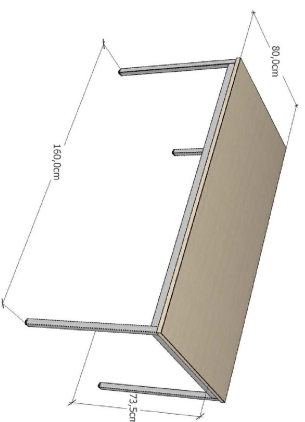

WYPOSAŻENIE MEBLOWE:

R4 PÓLKI - 1szt.
szer. 80x22cm wys. 88cm
zawieszzone na ścianie nad biurkiem
okładzina: brzoza

B6 BIURKO z półką na klawiaturę - 1 szt.
160x80 wys.: 73,5cm
okładzina : brzoza

SK STOLIK - 1szt.
60x60 wys. 73,5
okładzina: brzoza

JK na klawiaturę - 1 szt.
160x80 wys.: 73,5cm
okładzina : brzoza

DR DOSTAWKA RECEPCYJANA - 1 szt
100X20X100CM

SK1 STOLIK - 1szt.
120x60 wys. 73,5
okładzina: brzoza

SB SZAFKA PRZYBIURKOWA - 1 szt.
80X38x wys. 73cm
okładzina: brzoza

SD1 SZAFKA POD DRUKARKĘ - 1 szt.
65X75 wys. 50cm
(wym. dostosować do ist. urządzenia
kserokoparki/drukarki)
okładzina: brzoza

SR3 SZAFKA Z REGALEM - 1 szt.
80X38 wys.: 262cm
okładzina: brzoza

SR4 SZAFKA Z REGALEM - 1 szt.
60X38 wys.:262cm
okładzina: brzoza

SU SZAFKA UBRANIOWA - 1 szt.
60X60 wys.:262cm
okładzina: brzoza

SA1 SZAFKA Z ANEKSEM KUCHENNYM - 1 szt.
80X60 wys. 262cm
okładzina: brzoza
wyposażona w zlew jednokomorowy

S1 SZAFKA - 2 szt.
80X38 wys. 262cm
okładzina: brzoza