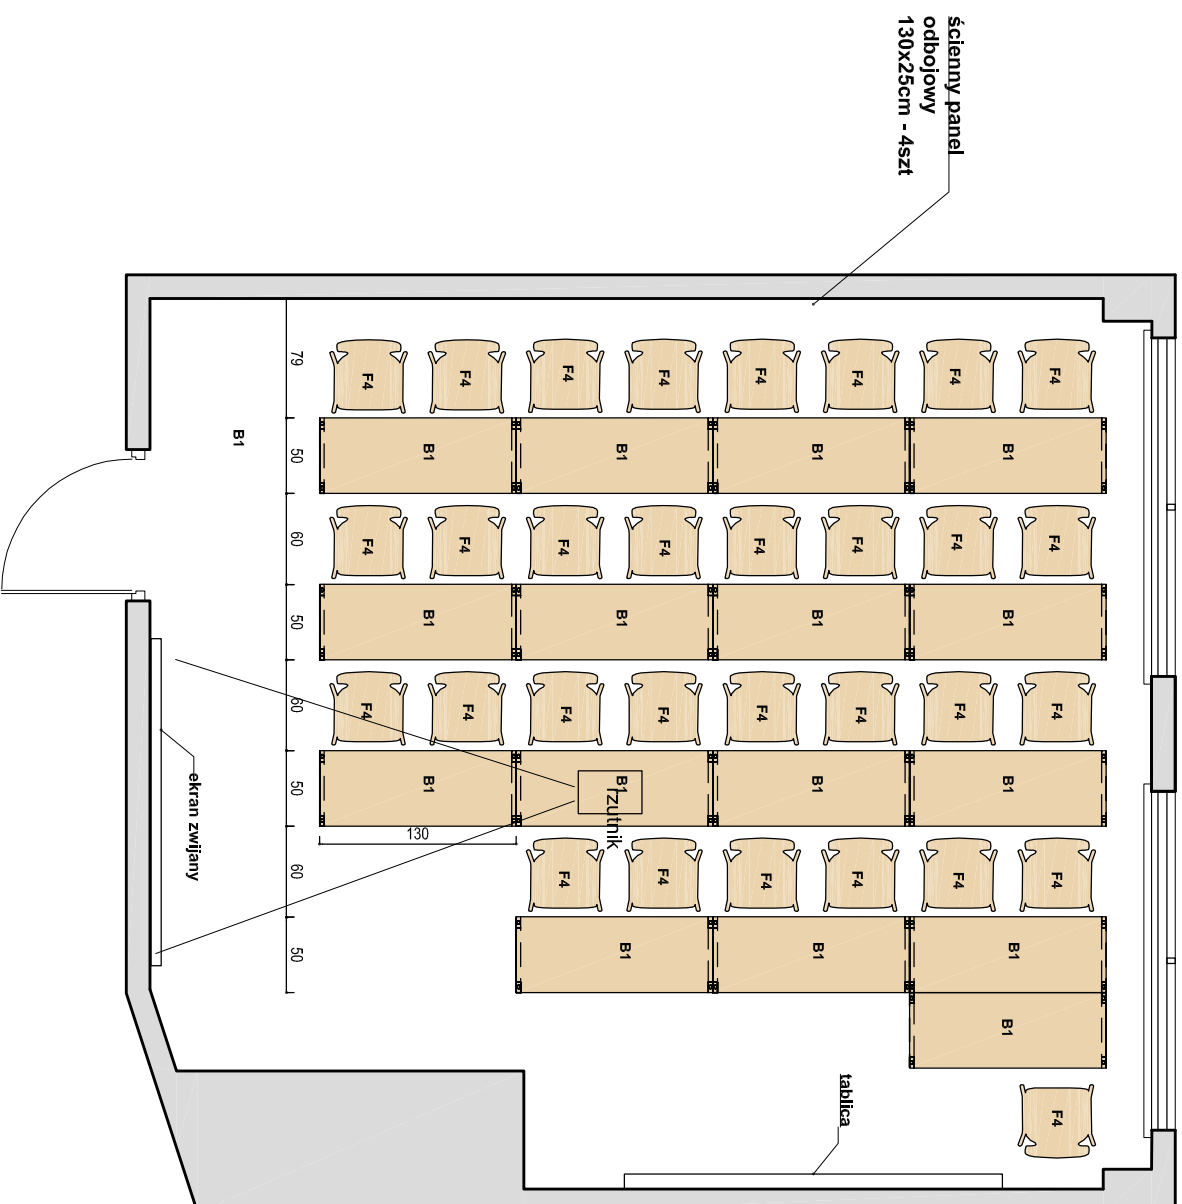

# POKÓJ 307 - sala wykładowa

## WYPOSAŻENIE MEBLOWE:

**F3 KRZESŁO** - 31 szt.  
kolor: sklejka jasny buk naturalny

**B1 BIURKO** - 16 szt.  
130X50 wys: 73,5cm  
laminał : jasny buk

- UWAGA:**
- WSZYSTKIE WYMIARY SPRAWDZIĆ NA MIEJSCU PRZED WYKONANIEM ZABUDOWY MEBLOWEJ

Inwestor:		
Politechnika Gdańska - Wydział Zarządzania i Ekonomii ul. Romułdka Traugotta 79, 80-233 Gdańsk		
Faza projektowa:		
PROJEKT WYPOSAŻENIA MEBLOWEGO W WYBRANYCH POKOJACH W BUDYNKU WYDZIAŁU ZIE		
ARCHITEKTURA WNIĘTRZ		
branża:		
jednostka projektowa:		
 <b>STUDIO PROJEKTOWE "Iowd"</b> <b>ARCHITEKT JOANNA WASILUK</b> ul. Reja 22/9, 80-404 Gdańsk		
zespół projektowy:		
mgr inż. arch. Joanna Wasiluk		
mgr inż. arch. Karolina Miąskowska		
podpis:		
nazwa rysunku:	<b>POKÓJ 307 - sala wykładowa</b>	
skala:	data:	nr rysunku:
1:50/1:30	07. 2016	A/04