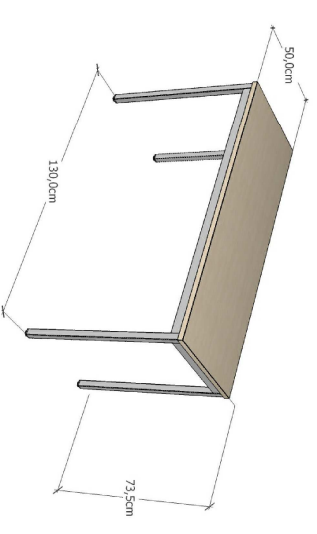

# POKÓJ 307 - sala wykładowa

## WYPOSAŻENIE MEBLOWE:

**F3 KRZESŁO** - 31 szt.  
kolor: sklejka jasny buk naturalny

**B1 BIURKO** - 16 szt.  
130X50 wys: 73,5cm  
laminał : jasny buk

- UWAGA:**
- WSZYSTKIE WYMIARY SPRAWDZIĆ NA MIEJSCU PRZED WYKONANIEM ZABUDOWY MEBLOWEJ