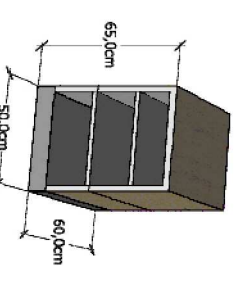

WYPOSAŻENIE MEBLOWE :

UWAGA ! DRZWICZKI I FRONTY SZUFLAD LAKIEROWANE, OBUDOWY PŁYTA LAMINOWANA

OSŁONA PIONOWA NA BLACIE układ elementów poprzedzających i monitoringu

Projektant:
Politechnika Gdańska - Wydział Zarządzania i Ekonomii
ul. Romułdka Traugutta 79, 80-233 Gdańsk

PORTIERNIA - PARTER

Skala: 1:50 data: 07. 2016 nr rysunku: A/12

- UWAGA:**
- PÓŁKI Z MOŻLIWOŚCIĄ REGULACJI WYSOKOŚCI
 - WSZYSTKIE WYMIARY SPRAWDZIĆ PRZED ROZPOCZĘCIEM REALIZACJI