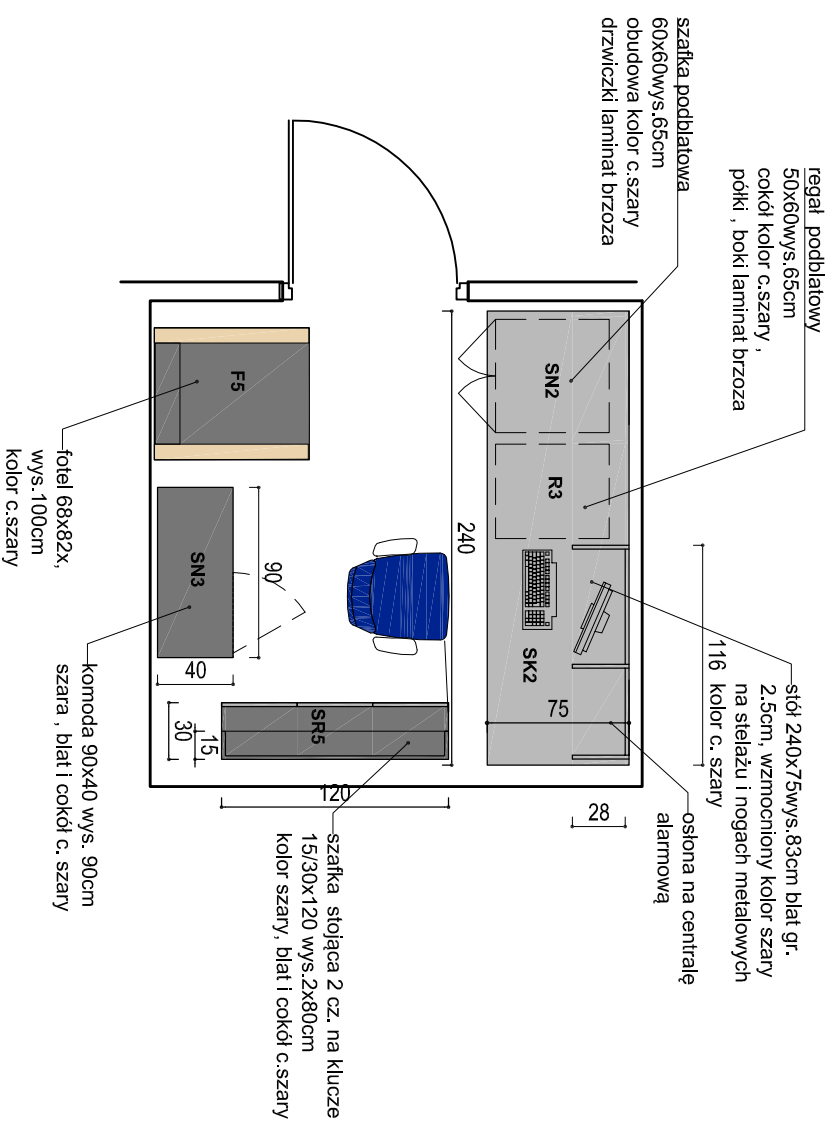

WYPOSAŻENIE MEBLOWE :

UWAGA ! DRZWICZKI I FRONTY SZUFLAD LAKIEROWANE, OBUDOWY PŁYTA LAMINOWANA

OSŁONA PIONOWA NA BLACIE układ elementów poprzedzających i monitoringu

Projektant:
Politechnika Gdańska - Wydział Zarządzania i Ekonomii
ul. Romułdka Traugutta 79, 80-233 Gdańsk

PORTIERNIA - PARTER

Skala: 1:50 data: 07. 2016 nr rysunku: A/12

- UWAGA:**
- PÓŁKI Z MOŻLIWOŚCIĄ REGULACJI WYSOKOŚCI
 - WSZYSTKIE WYMIARY SPRAWDZIĆ PRZED ROZPOCZĘCIEM REALIZACJI