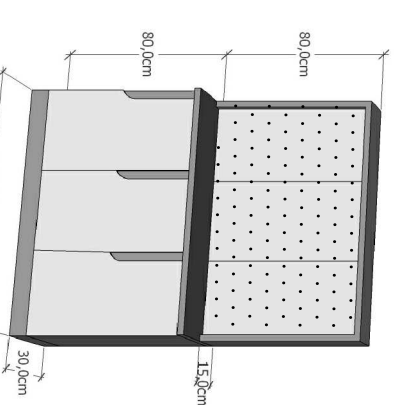

WYPOSAŻENIE MEBLOWE :

UWAGA ! DRZWICZKI I FRONTY SZUFLAD LAKIEROWANE, OBUDOWY PŁYTA LAMINOWANA

OSŁONA PIONOWA NA BLACIE układ elementów poprzedzających i monitoringu

Projektant:
Politechnika Gdańska - Wydział Zarządzania i Ekonomii
ul. Romułdka Traugutta 79, 80-233 Gdańsk

PORTIERNIA - PARTER

Skala: 1:50 data: 07. 2016 nr rysunku: A/12

- UWAGA:**
- PÓŁKI Z MOŻLIWOŚCIĄ REGULACJI WYSOKOŚCI
 - WSZYSTKIE WYMIARY SPRAWDZIĆ PRZED ROZPOCZĘCIEM REALIZACJI