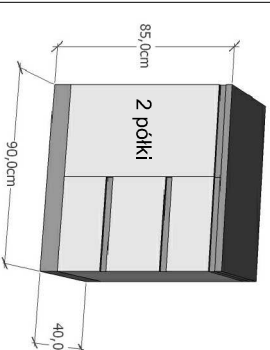

WYPOSAŻENIE MEBLOWE :

UWAGA ! DRZWICZKI I FRONTY SZUFLAD LAKIEROWANE, OBUDOWY PŁYTA LAMINOWANA

OSŁONA PIONOWA NA BLACIE układ elementów poprzedzających i monitoringu

Projektant:
Politechnika Gdańska - Wydział Zarządzania i Ekonomii
ul. Romułdka Traugutta 79, 80-233 Gdańsk

PORTIERNIA - PARTER

Skala: 1:50 data: 07. 2016 nr rysunku: A/12

- UWAGA:**
- PÓŁKI Z MOŻLIWOŚCIĄ REGULACJI WYSOKOŚCI
 - WSZYSTKIE WYMIARY SPRAWDZIĆ PRZED ROZPOCZĘCIEM REALIZACJI