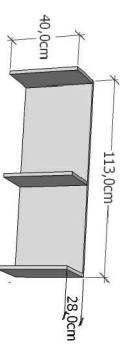

WYPOSAŻENIE MEBLOWE :

UWAGA ! DRZWICZKI I FRONTY SZUFLAD LAKIEROWANE, OBUDOWY PŁYTA LAMINOWANA

OSŁONA PIONOWA NA BLACIE układ elementów poprzedzających i monitoringu

Projektant:
Politechnika Gdańska - Wydział Zarządzania i Ekonomii
ul. Romułdka Traugutta 79, 80-233 Gdańsk

PORTIERNIA - PARTER

Skala: 1:50 data: 07. 2016 nr rysunku: A/12

- UWAGA:**
- PÓŁKI Z MOŻLIWOŚCIĄ REGULACJI WYSOKOŚCI
 - WSZYSTKIE WYMIARY SPRAWDZIĆ PRZED ROZPOCZĘCIEM REALIZACJI