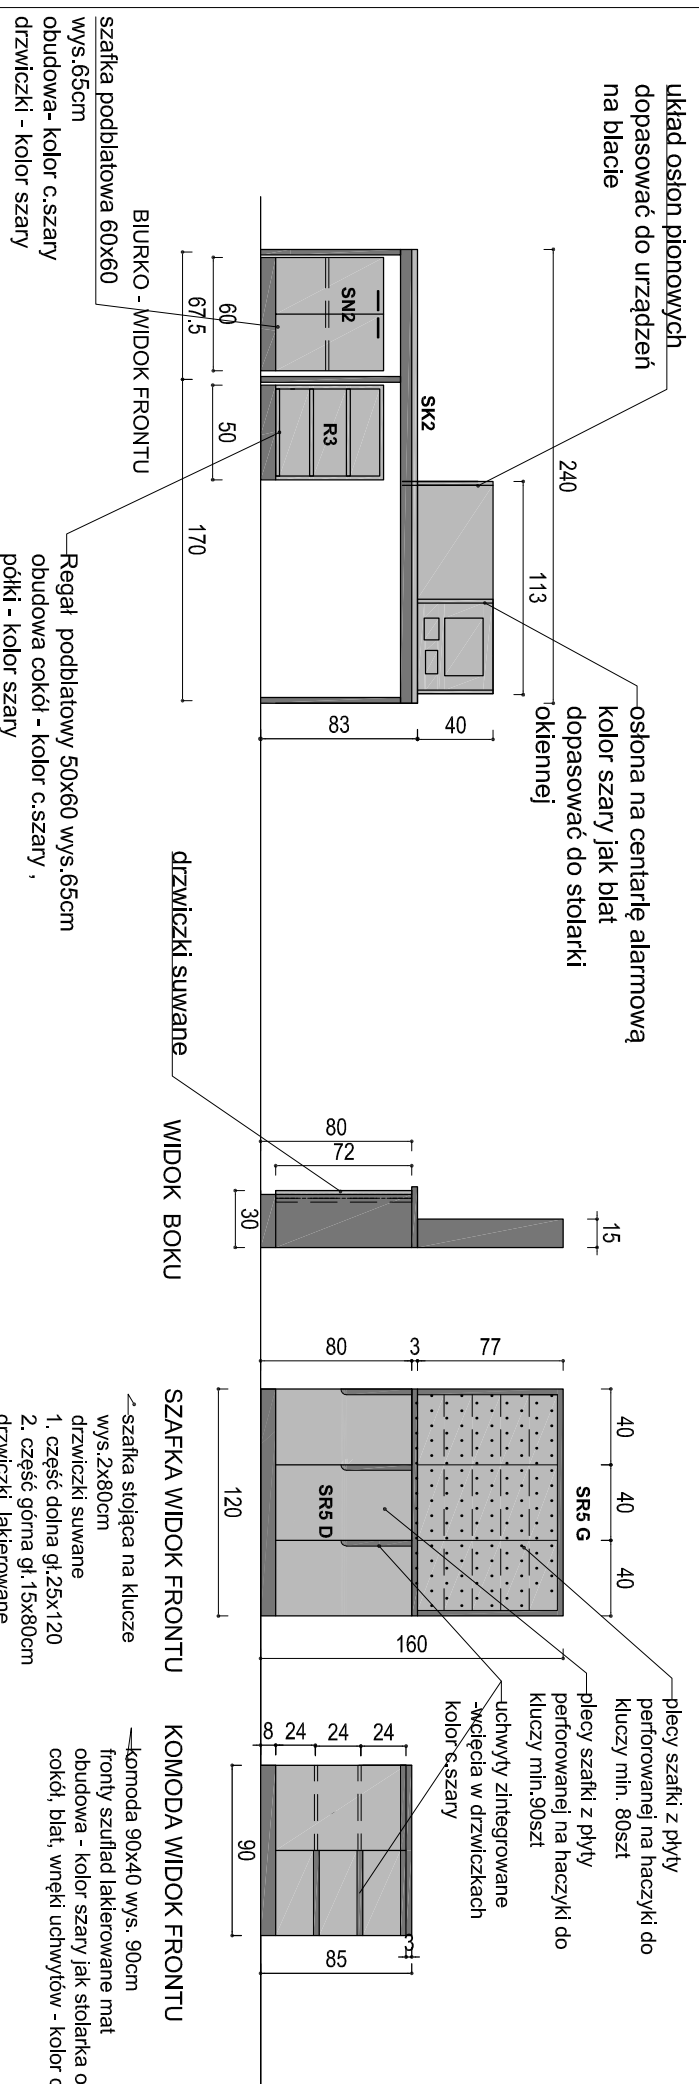

WYPOSAŻENIE MEBLOWE :

UWAGA ! DRZWICZKI I FRONTY SZUFLAD LAKIEROWANE, OBUDOWY PŁYTA LAMINOWANA

OSŁONA PIONOWA NA BLACIE układ elementów poprzedzających i monitoringu

Projektant:
Politechnika Gdańska - Wydział Zarządzania i Ekonomii
ul. Romułdka Traugutta 79, 80-233 Gdańsk

STUDIO PROJEKTOWE "Jowc"
ARCHITEKT JOANNA WASILUK
ul. Reja 22/9, 80-404 Gdańsk

ARCHITEKTURA WNETRZ

PROJEKT WYPOSAŻENIA MEBLOWEGO W WYBRANYCH
POKOJACH W BUDYNKU WYDZIAŁU ZIE

Zespół projektowy:
mgr inż. arch. Joanna Wasiluk
mgr inż. arch. Karolina Miśkowska

PORTIERNIA - PARTER

Skala: 1:50 data: 07. 2016 nr rysunku: A/12

- UWAGA:**
- PÓŁKI Z MOŻLIWOŚCIĄ REGULACJI WYSOKOŚCI
 - WSZYSTKIE WYMIARY SPRAWDZIĆ PRZED ROZPOCZĘCIEM REALIZACJI