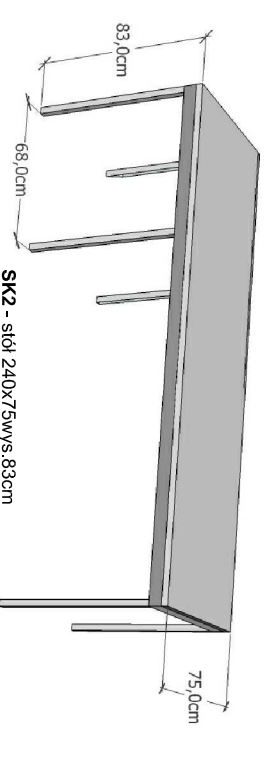

WYPOSAŻENIE MEBLOWE :

UWAGA ! DRZWICZKI I FRONTY SZUFLAD LAKIEROWANE, OBUDOWY PŁYTA LAMINOWANA

OSŁONA PIONOWA NA BLACIE układ elementów poprzedzających i monitoringu

Projektant:
Politechnika Gdańska - Wydział Zarządzania i Ekonomii
ul. Romułdka Traugutta 79, 80-233 Gdańsk

PORTIERNIA - PARTER

Skala: 1:50 data: 07. 2016 nr rysunku: A/12

- UWAGA:**
- PÓŁKI Z MOŻLIWOŚCIĄ REGULACJI WYSOKOŚCI
 - WSZYSTKIE WYMIARY SPRAWDZIĆ PRZED ROZPOCZĘCIEM REALIZACJI