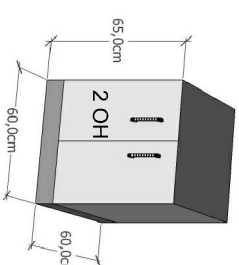

WYPOSAŻENIE MEBLOWE :

UWAGA ! DRZWICZKI I FRONTY SZUFLAD LAKIEROWANE, OBUDOWY PŁYTA LAMINOWANA

OSŁONA PIONOWA NA BLACIE układ elementów poprzedzających i monitoringu

Projektant:
Politechnika Gdańska - Wydział Zarządzania i Ekonomii
ul. Romułdka Traugutta 79, 80-233 Gdańsk

PORTIERNIA - PARTER

Skala: 1:50 data: 07. 2016 nr rysunku: A/12

- UWAGA:**
- PÓŁKI Z MOŻLIWOŚCIĄ REGULACJI WYSOKOŚCI
 - WSZYSTKIE WYMIARY SPRAWDZIĆ PRZED ROZPOCZĘCIEM REALIZACJI