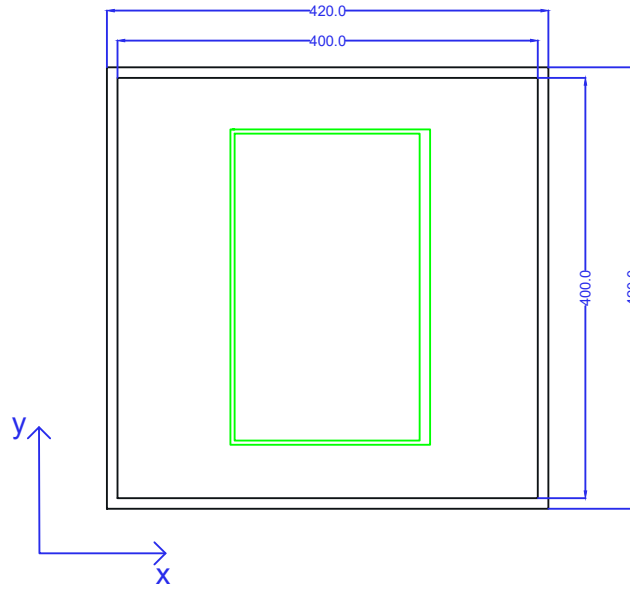

PUDEŁKO

grubość ścianki 10mm

wymiary wewnętrzne 400mm x 400mm x 400mm

wymiary zewnętrzne 420mm x 420mm x 410mm

+frez wewnątrz

frez na stojak